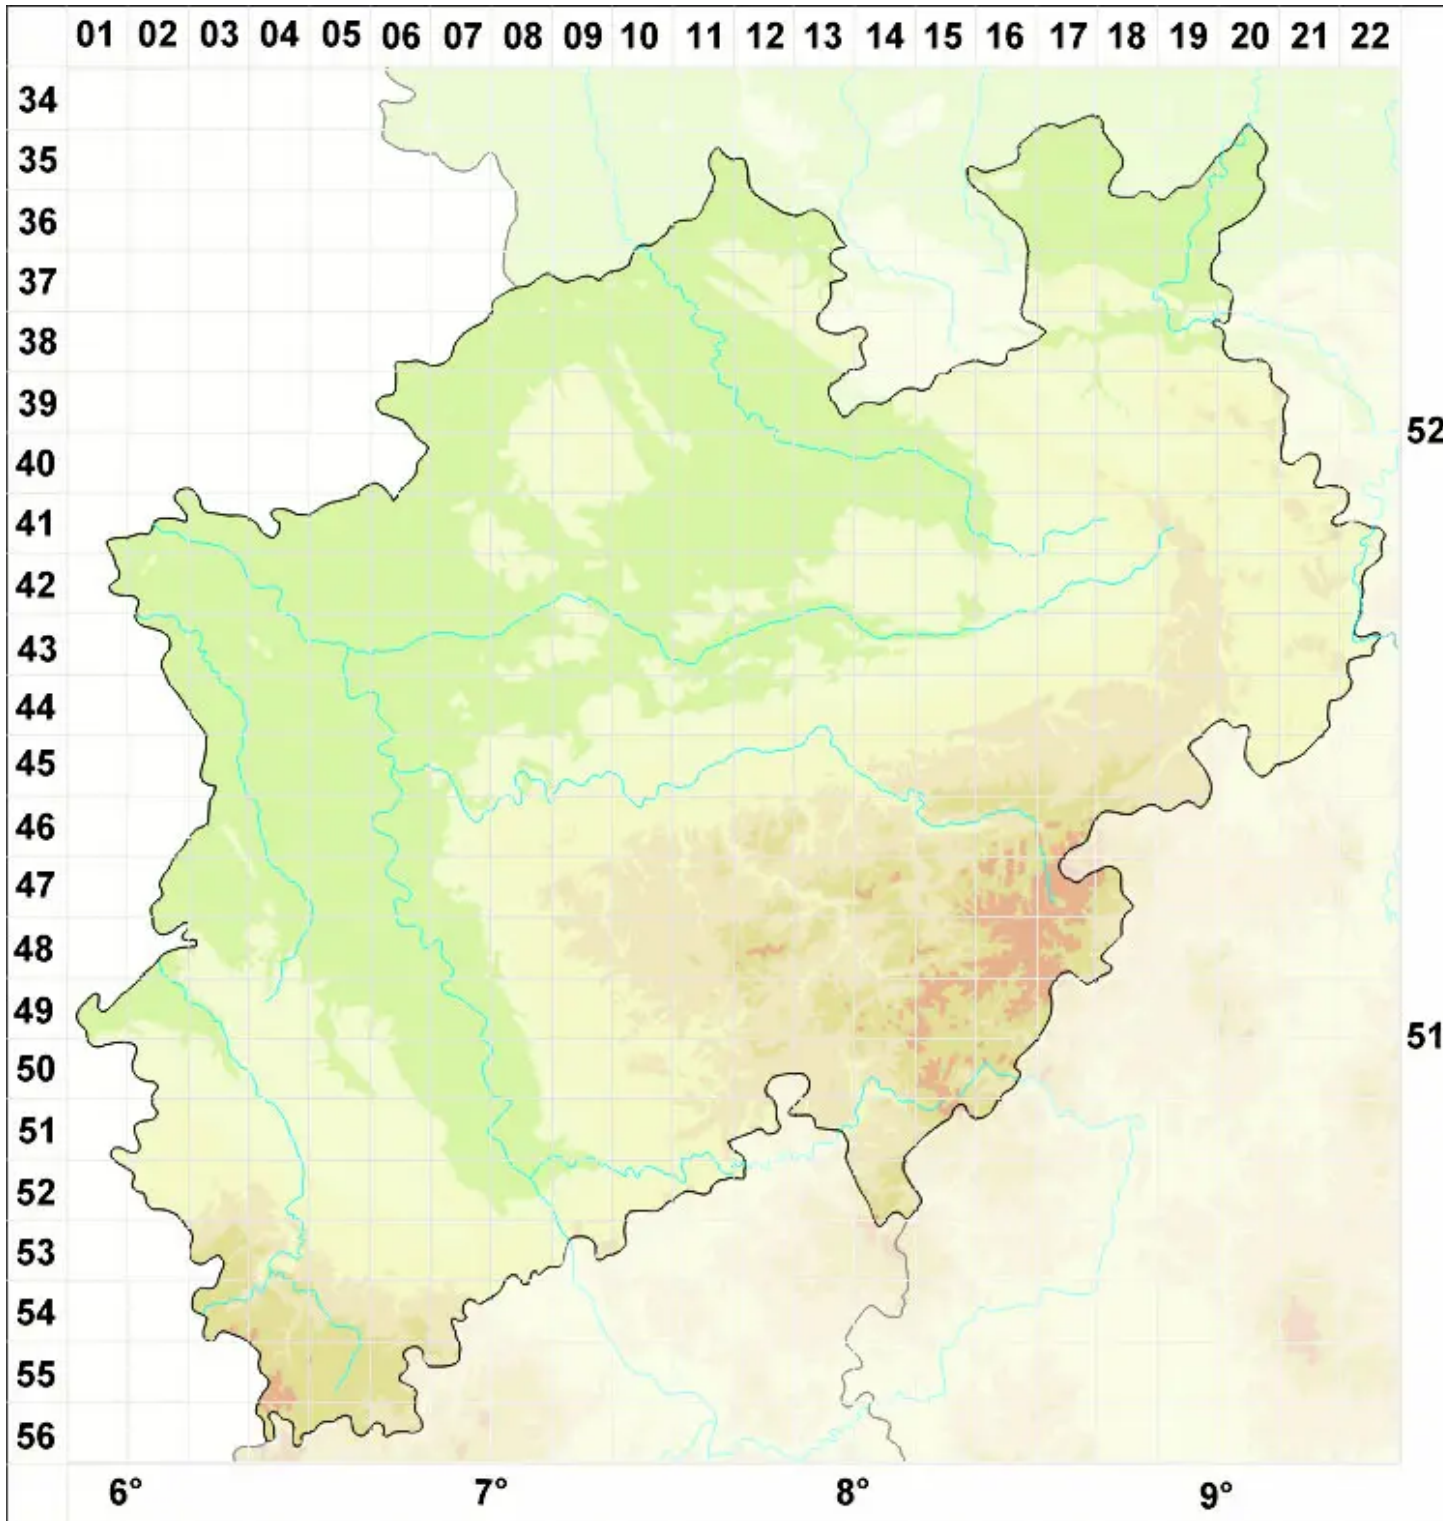

# Lecidella aemulans Arnold

Legende:

- Symbole:**
- Ausgefülltes Symbol:  
Zeitraum von 1980 bis heute (Aktuelle Angabe)
  - Leeres Symbol:  
Zeitraum vor 1980 (Altangabe)
  - Quadrat: Herbarbeleg