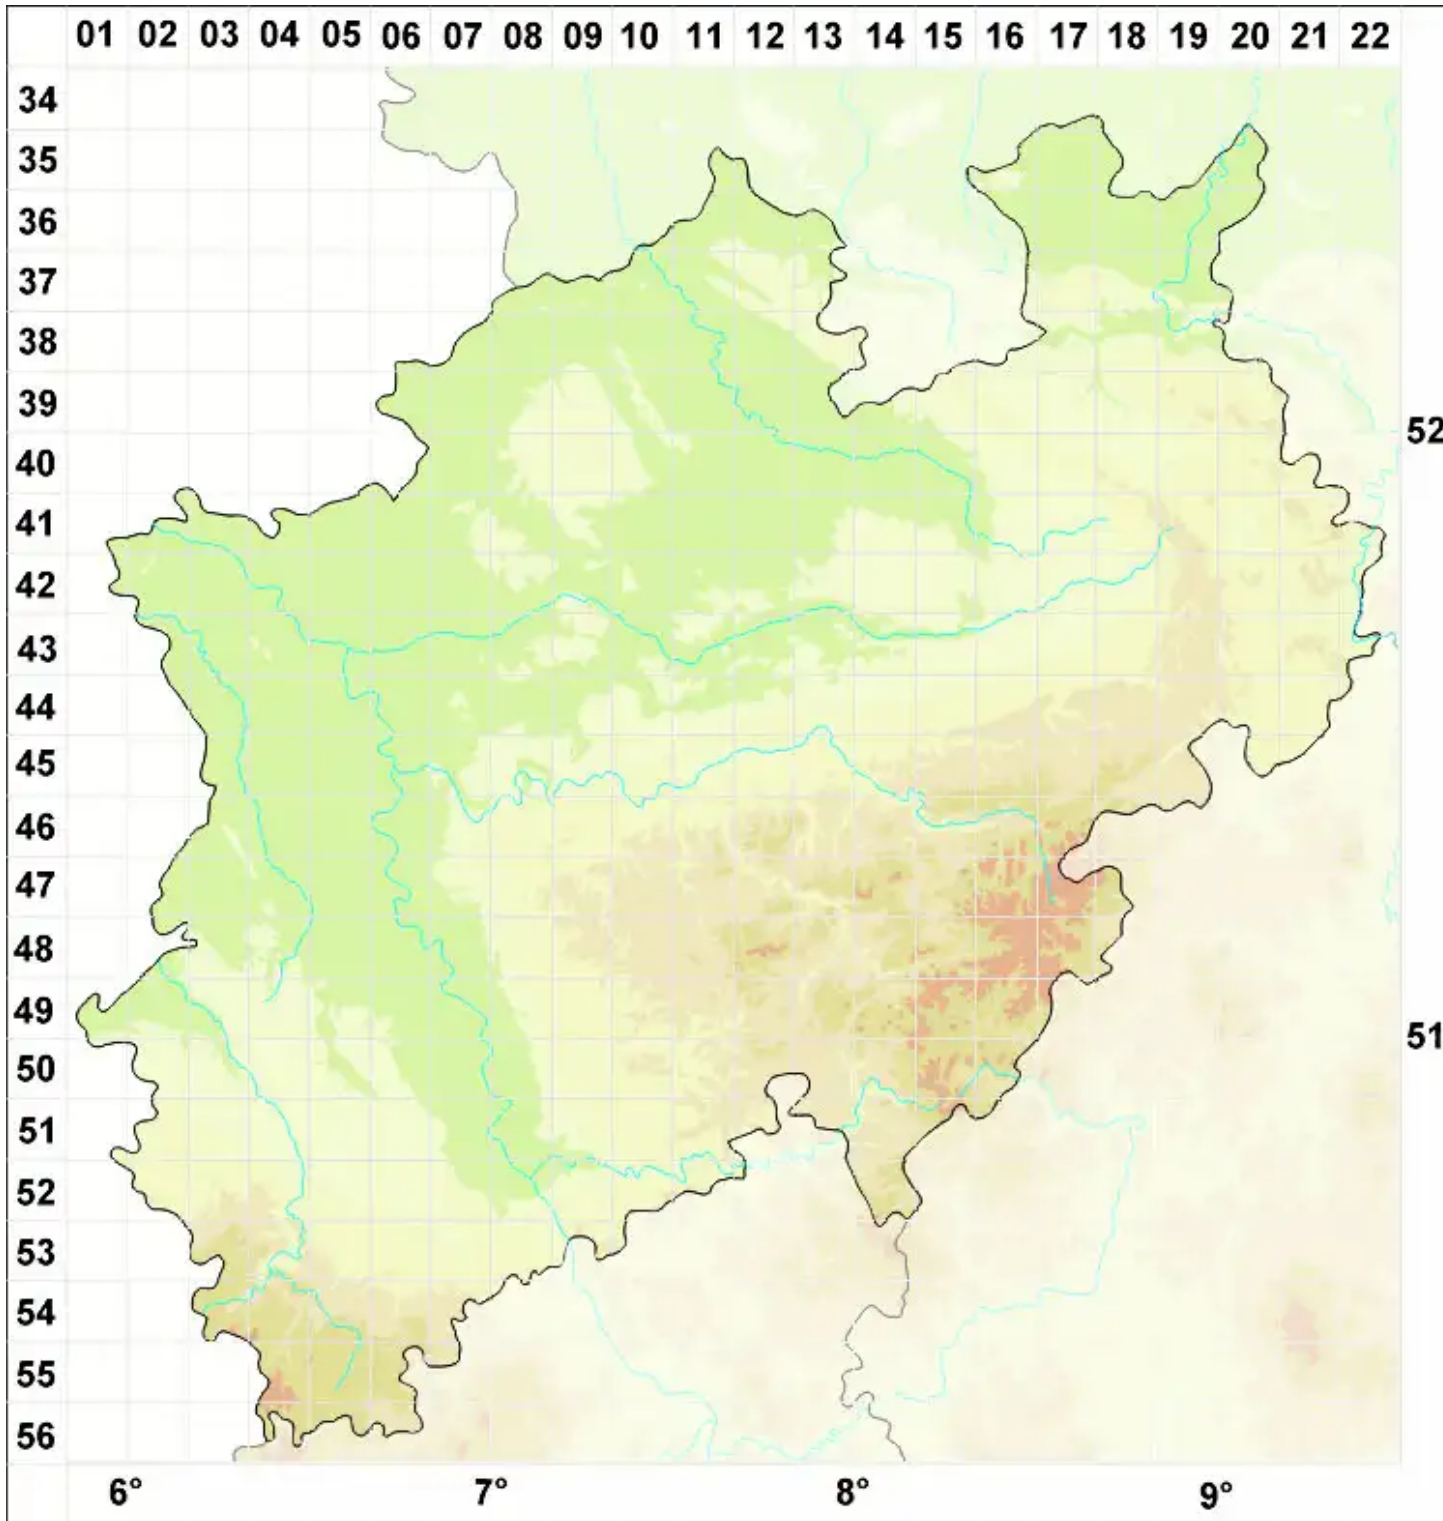

Lecidella aemulans Arnold

Legende:

Symbole:

Ausgefülltes Symbol:
Zeitraum von 1980 bis heute (Aktuelle Angabe)

Leeres Symbol:
Zeitraum vor 1980 (Altangabe)

Quadrat: Herbarbeleg