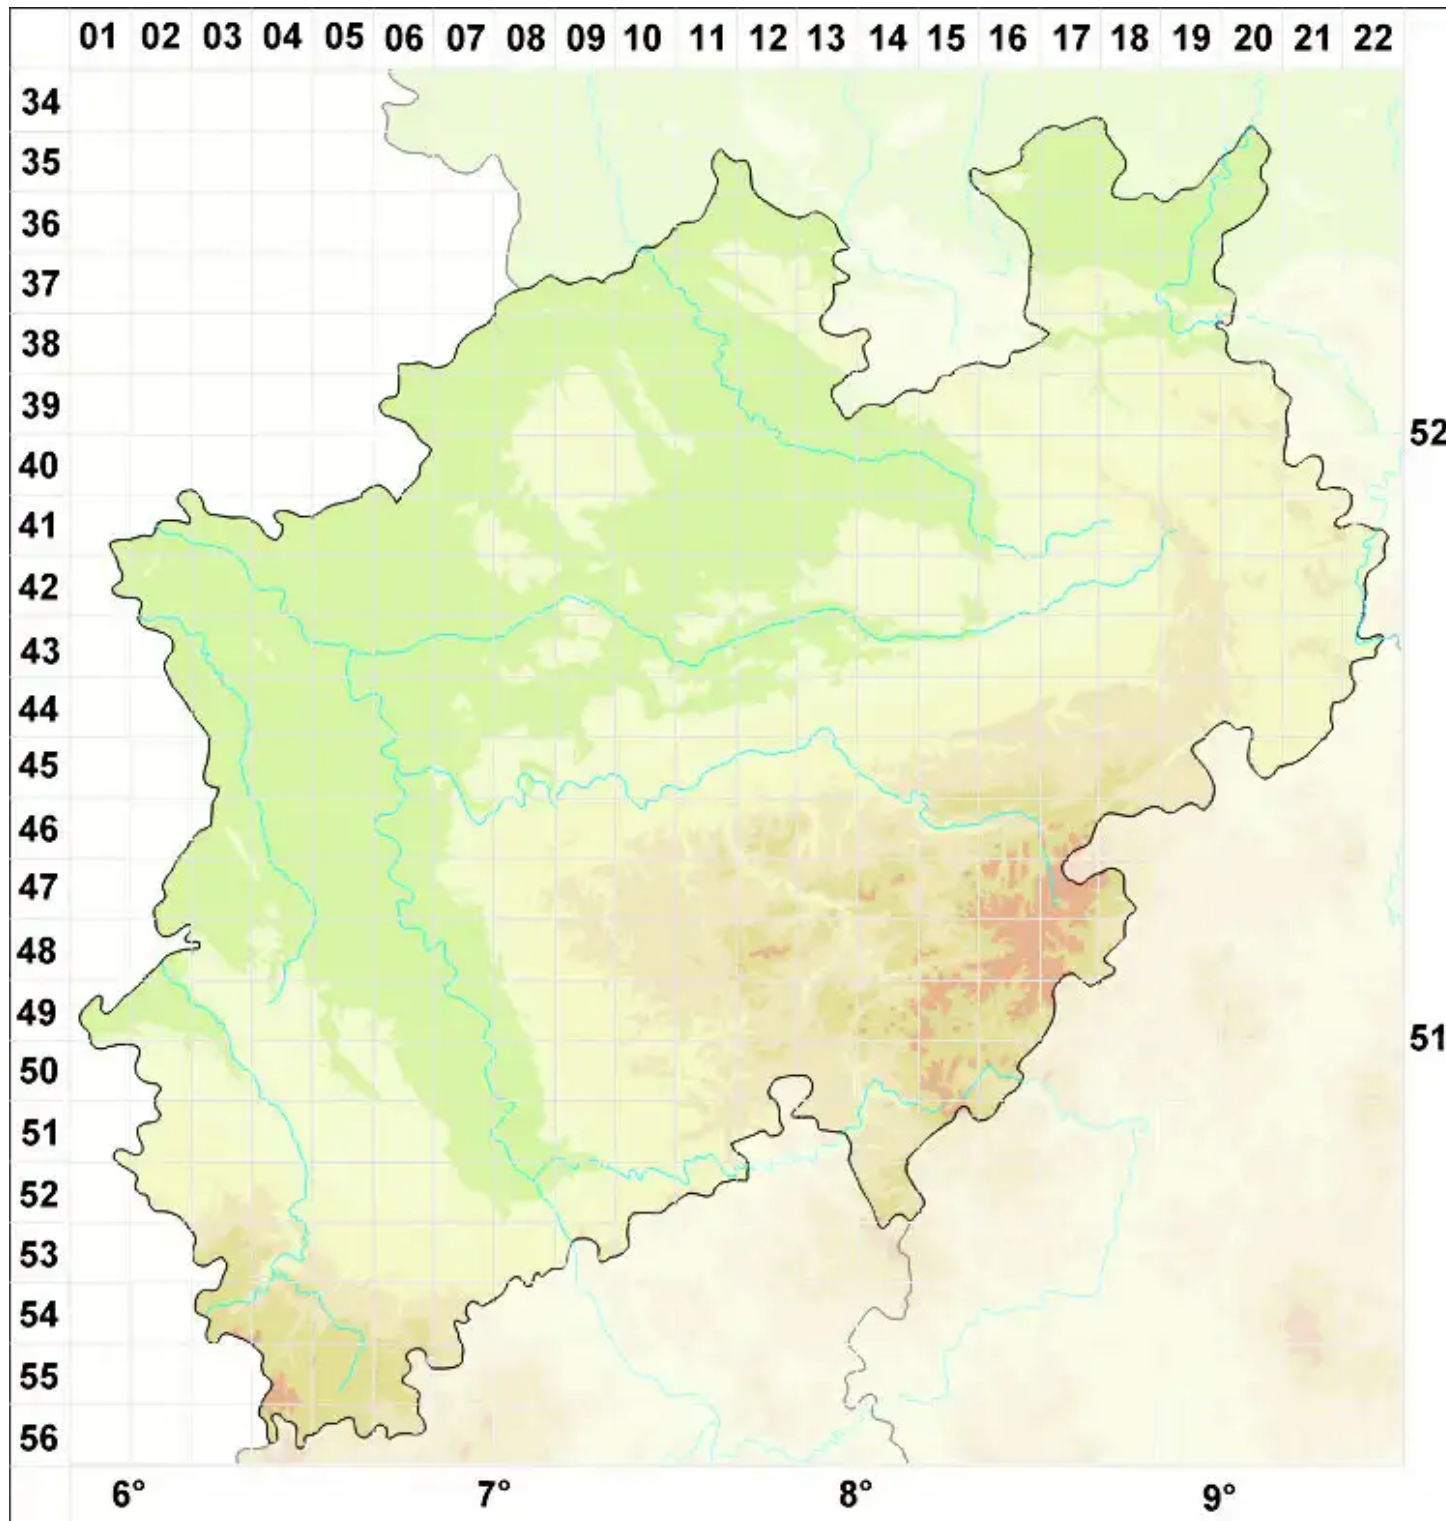

Carbonea vorticosa (Flörke) Hertel

Wind-Karbonflechte

Legende:

- Symbole:**
- Ausgefülltes Symbol:
Zeitraum von 1980 bis heute (Aktuelle Angabe)
 - Leeres Symbol:
Zeitraum vor 1980 (Altangabe)
 - Quadrat: Herbarbeleg