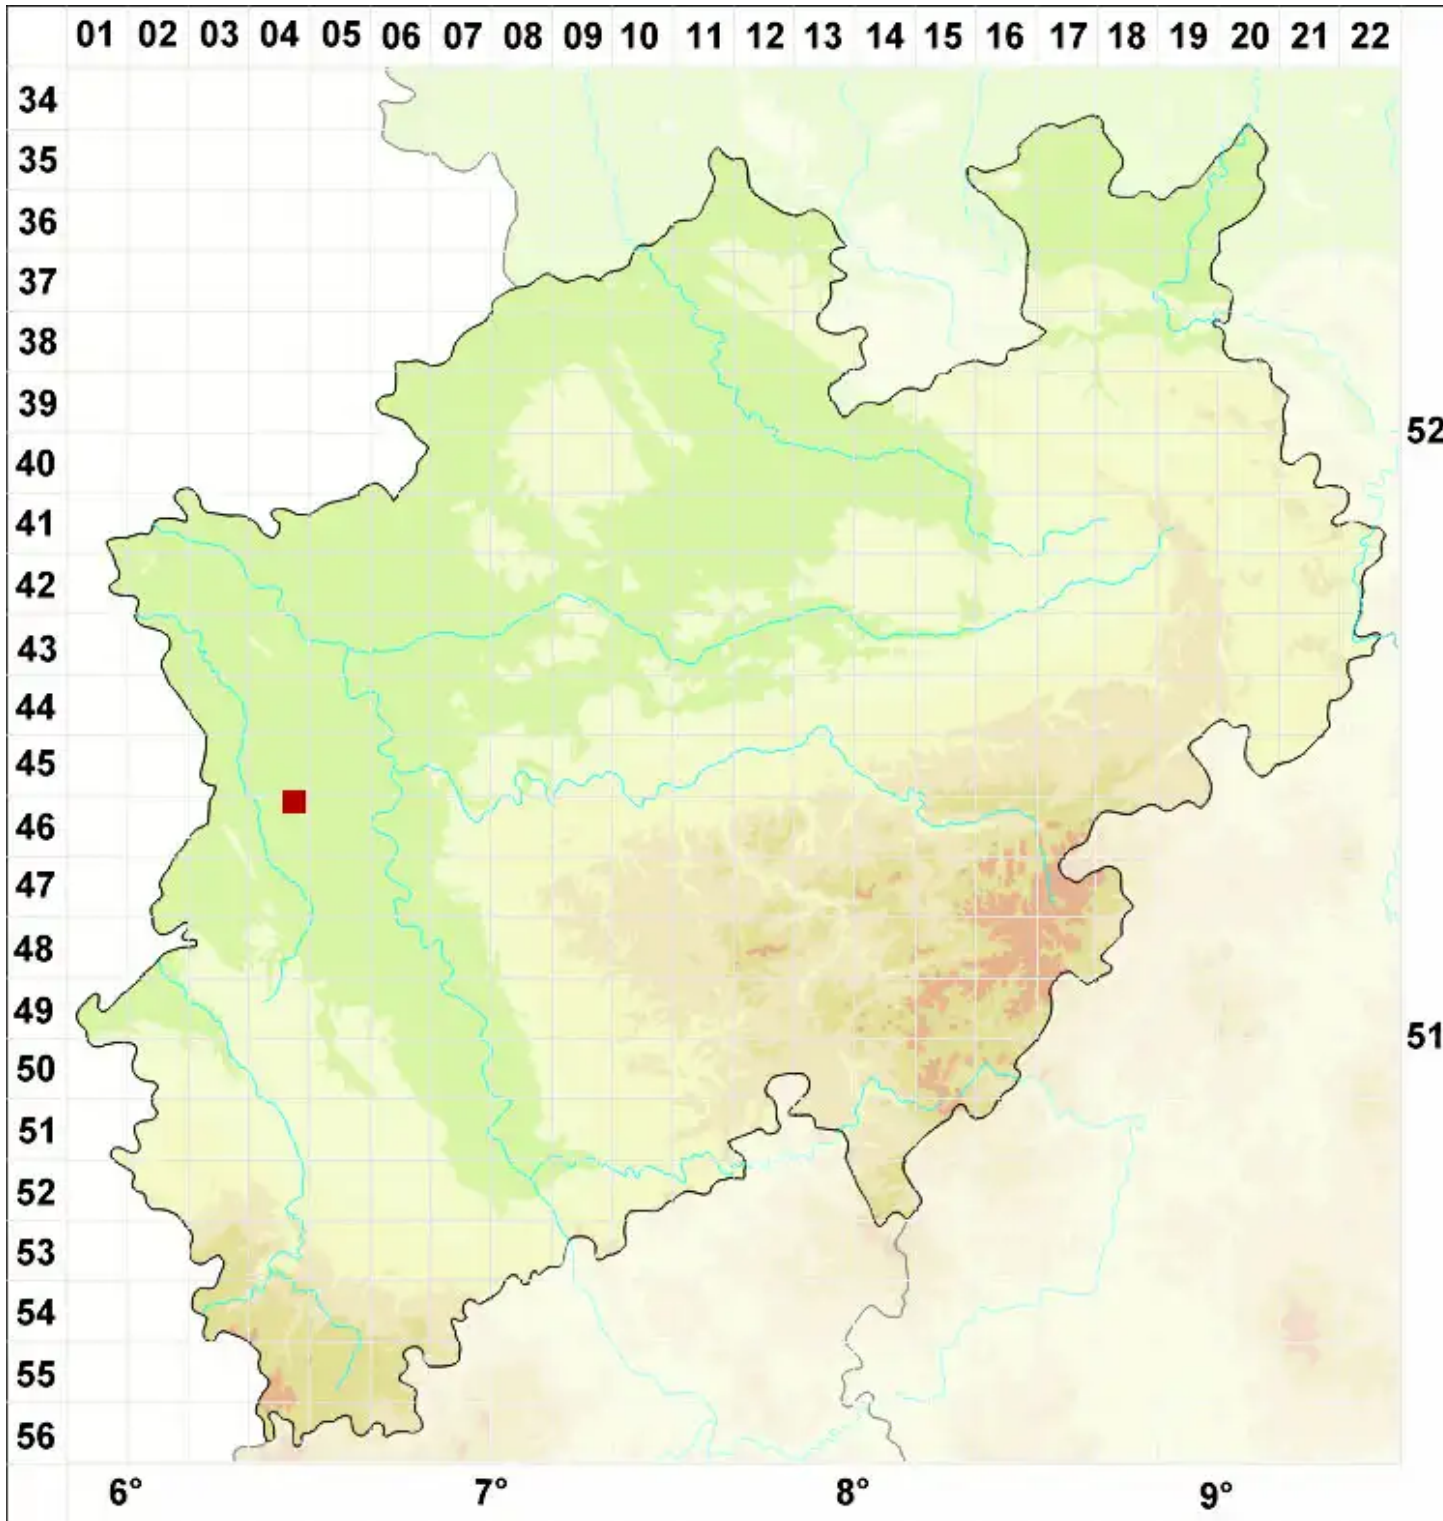

# Lecidea variegatula Nyl.

Bunte Schwarznappflechte

Legende:

- Symbole:**
- Ausgefülltes Symbol:  
Zeitraum von 1980 bis heute (Aktuelle Angabe)
  - Leeres Symbol:  
Zeitraum vor 1980 (Altangabe)
  - Quadrat: Herbarbeleg