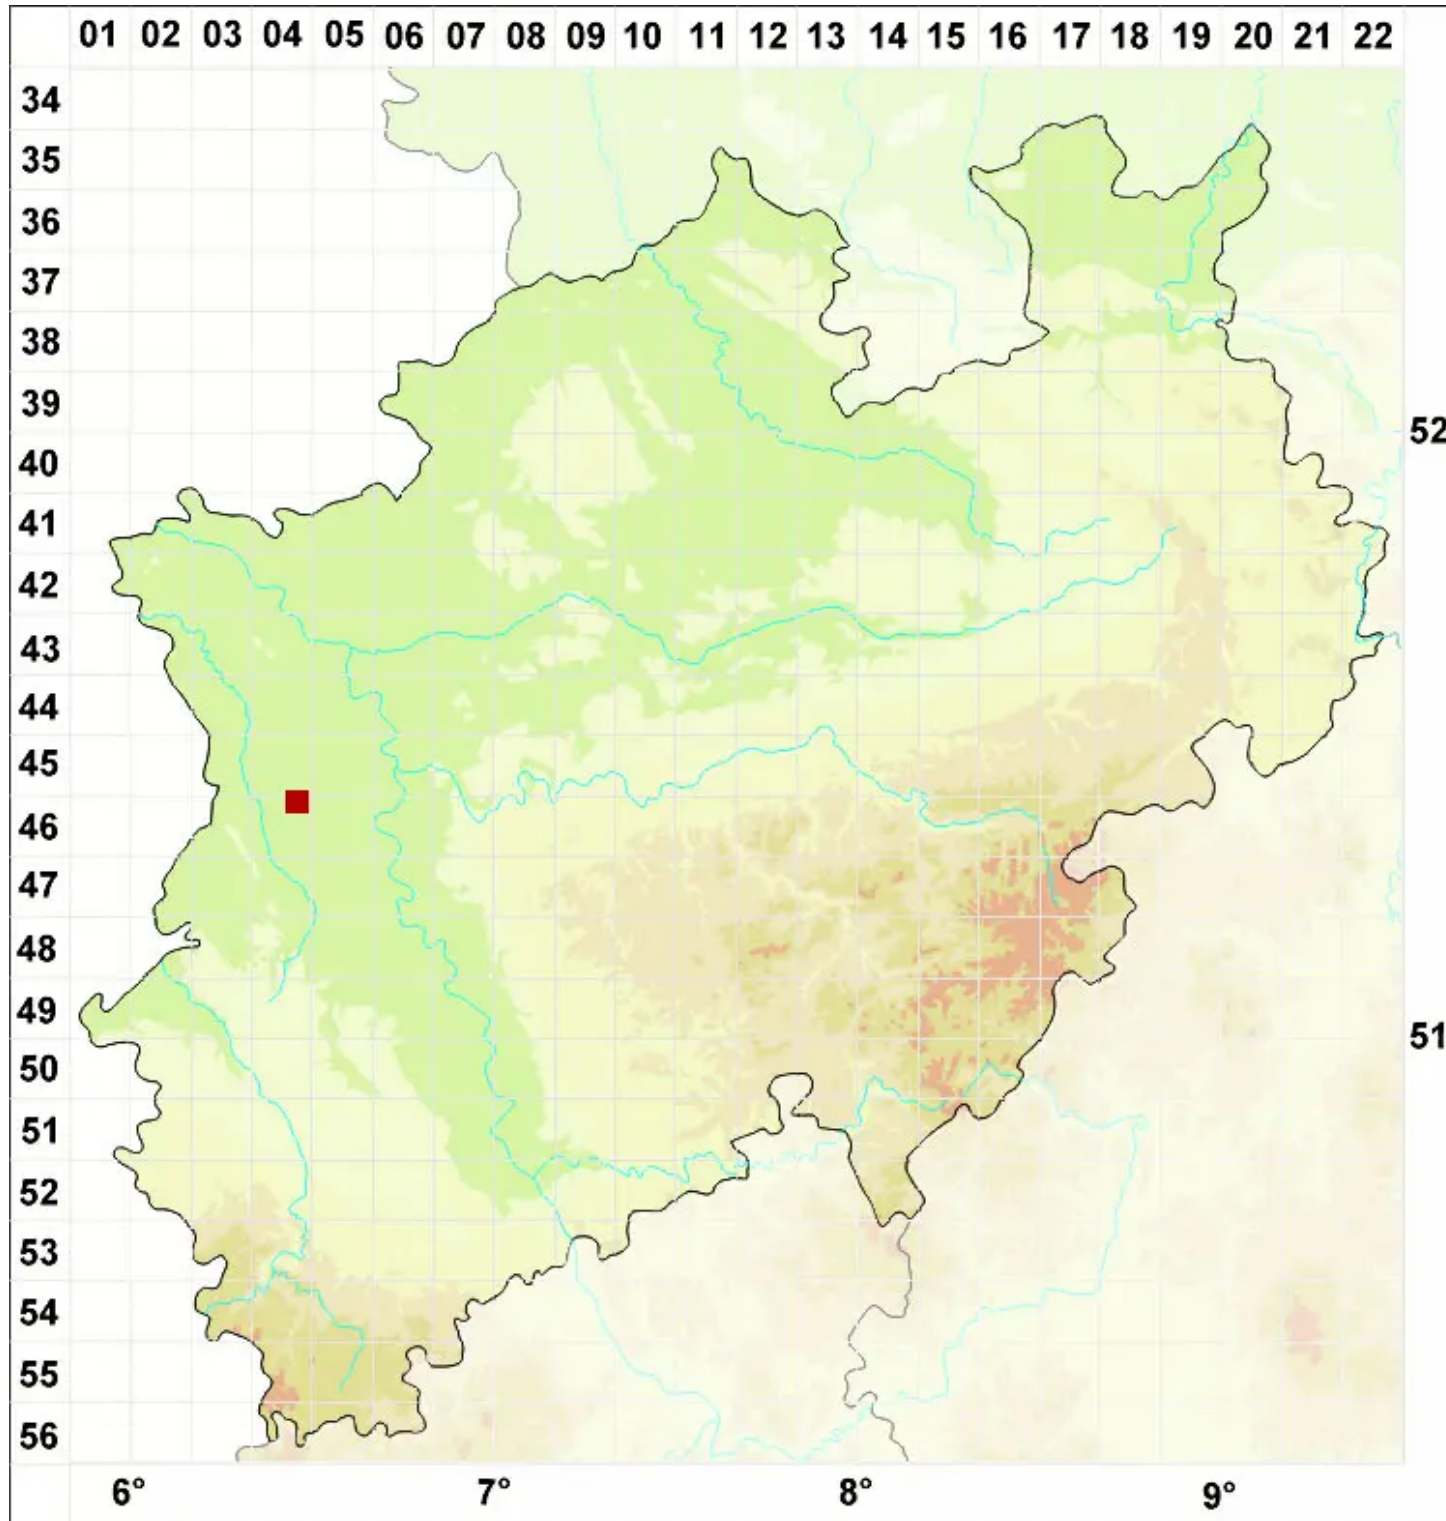

# Lecidea variegatula Nyl.

Bunte Schwarznappflechte

Legende:

- Symbole:**  
Ausgefülltes Symbol:  
Zeitraum von 1980 bis heute (Aktuelle Angabe)  
Leeres Symbol:  
Zeitraum vor 1980 (Altangabe)  
Quadrat: Herbarbeleg