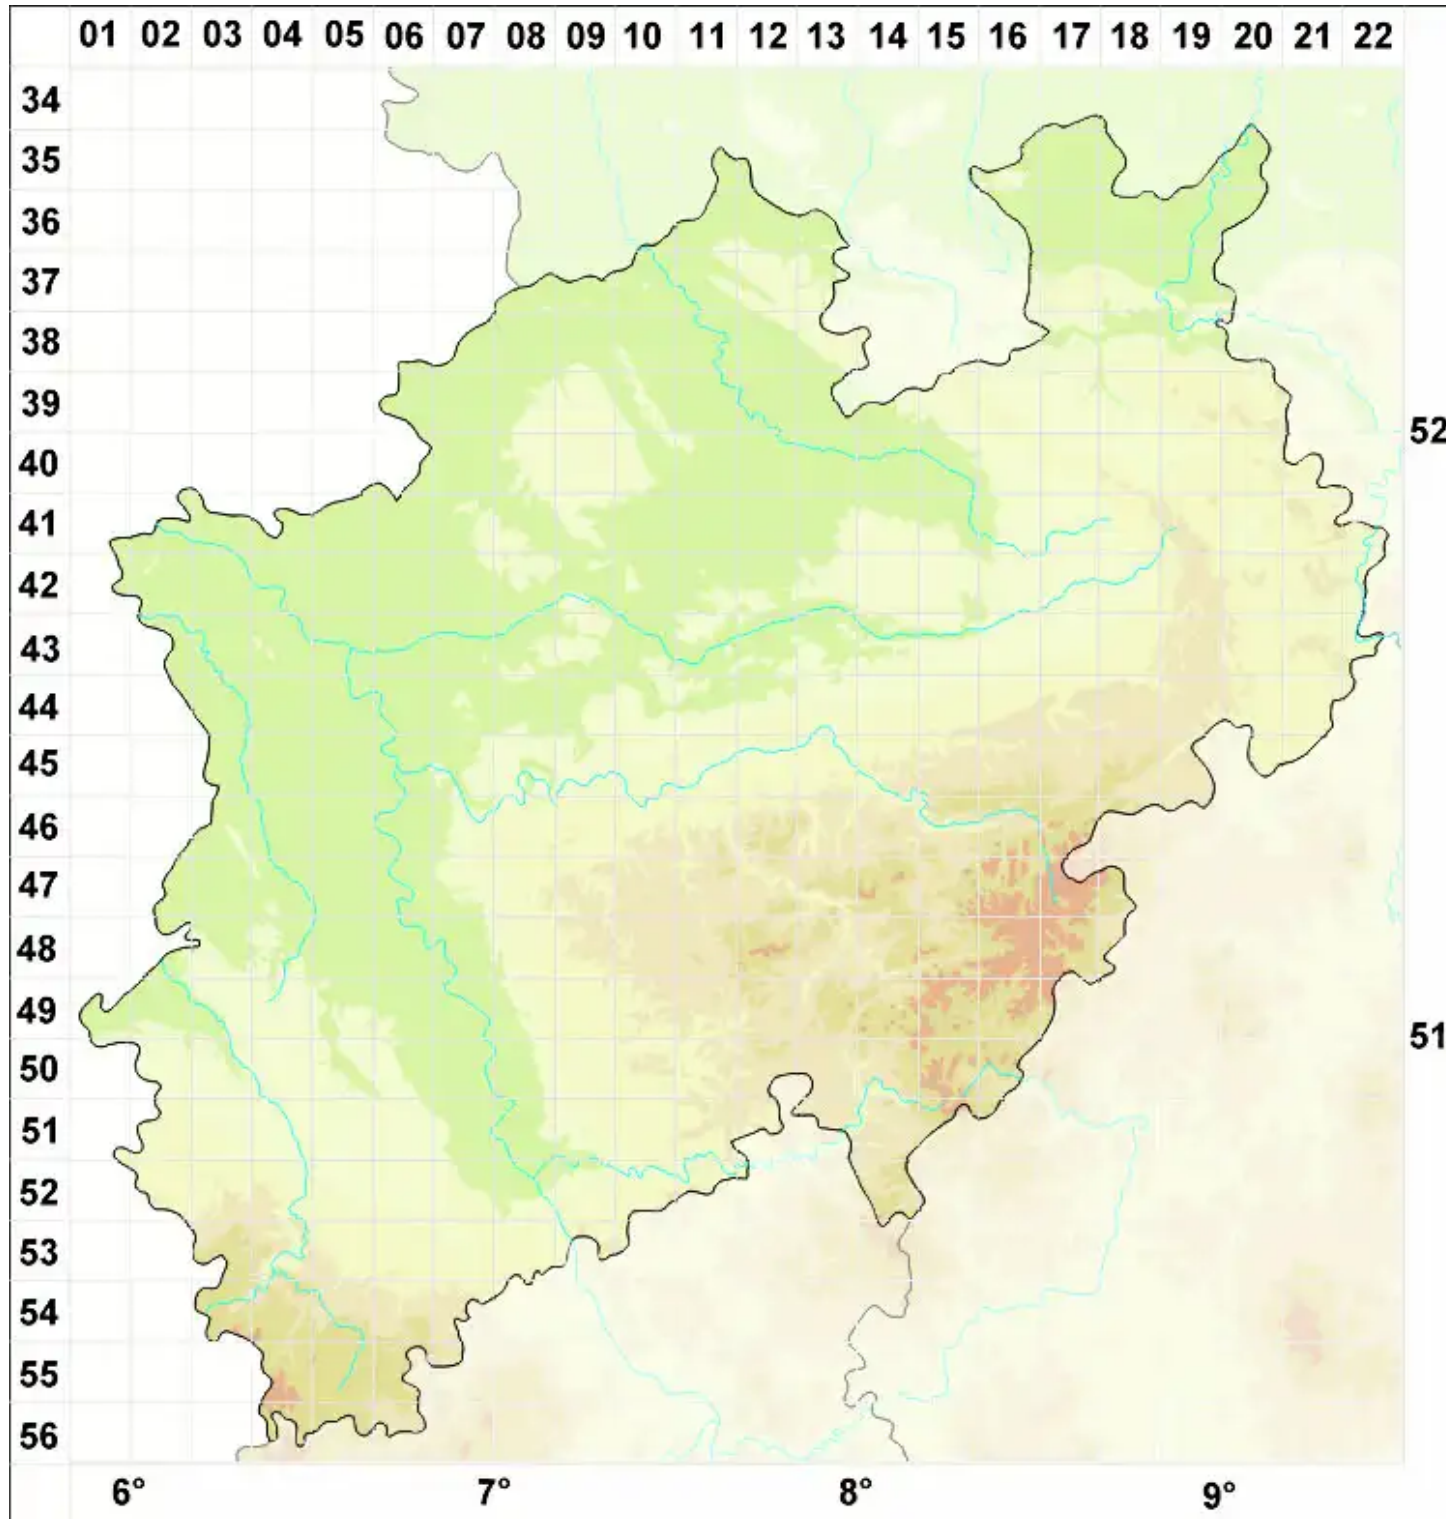

# Lecidea ullrichii Hertel

Ullrichs Schwarznappflechte

Legende:

- Symbole:**  
Ausgefülltes Symbol:  
Zeitraum von 1980 bis heute (Aktuelle Angabe)  
Leeres Symbol:  
Zeitraum vor 1980 (Altangabe)  
Quadrat: Herbarbeleg