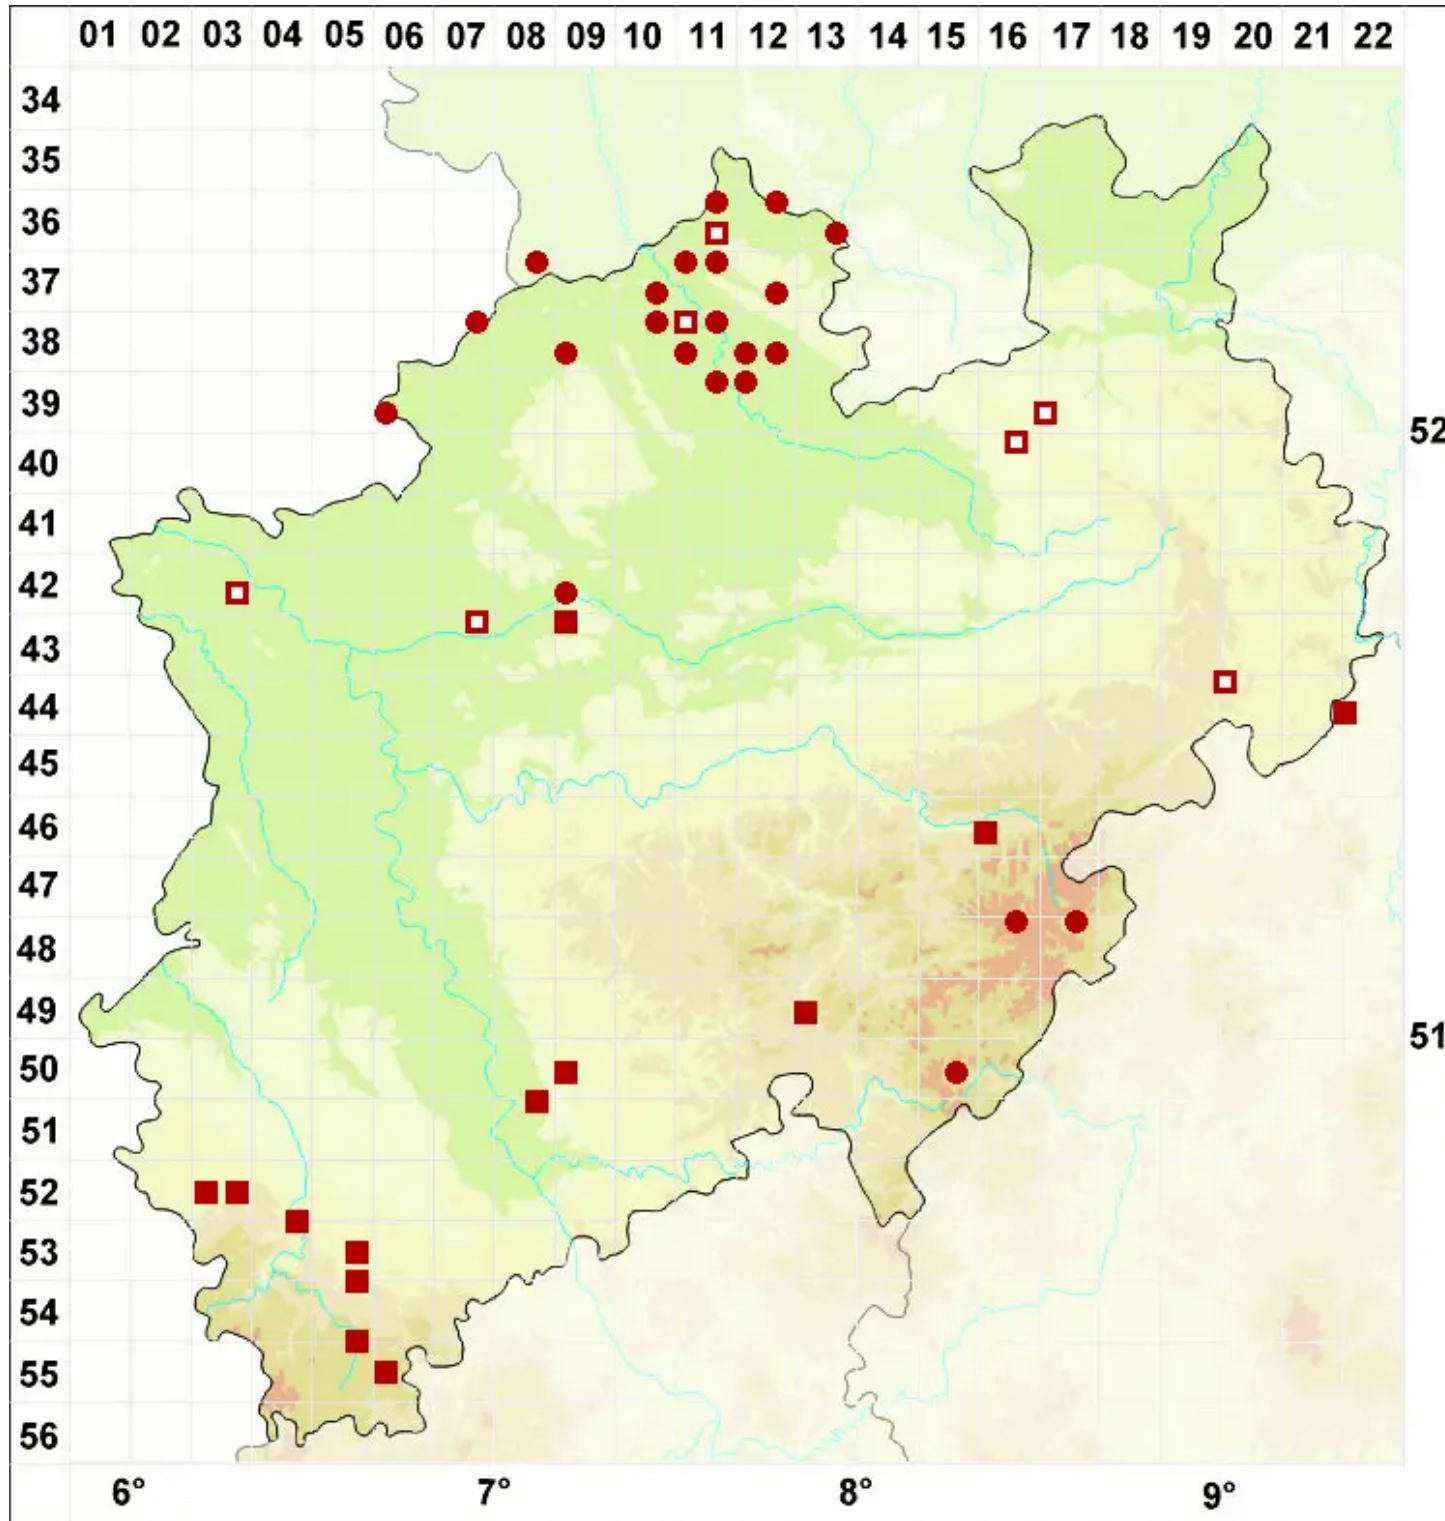

# Placynthiella uliginosa (Schrad.) Coppins & P. James

Moor-Schwarznapfflechte

Legende:

**Symbole:**

Ausgefülltes Symbol:  
Zeitraum von 1980 bis heute (Aktuelle Angabe)

Leeres Symbol:  
Zeitraum vor 1980 (Altangabe)

Quadrat: Herbarbeleg