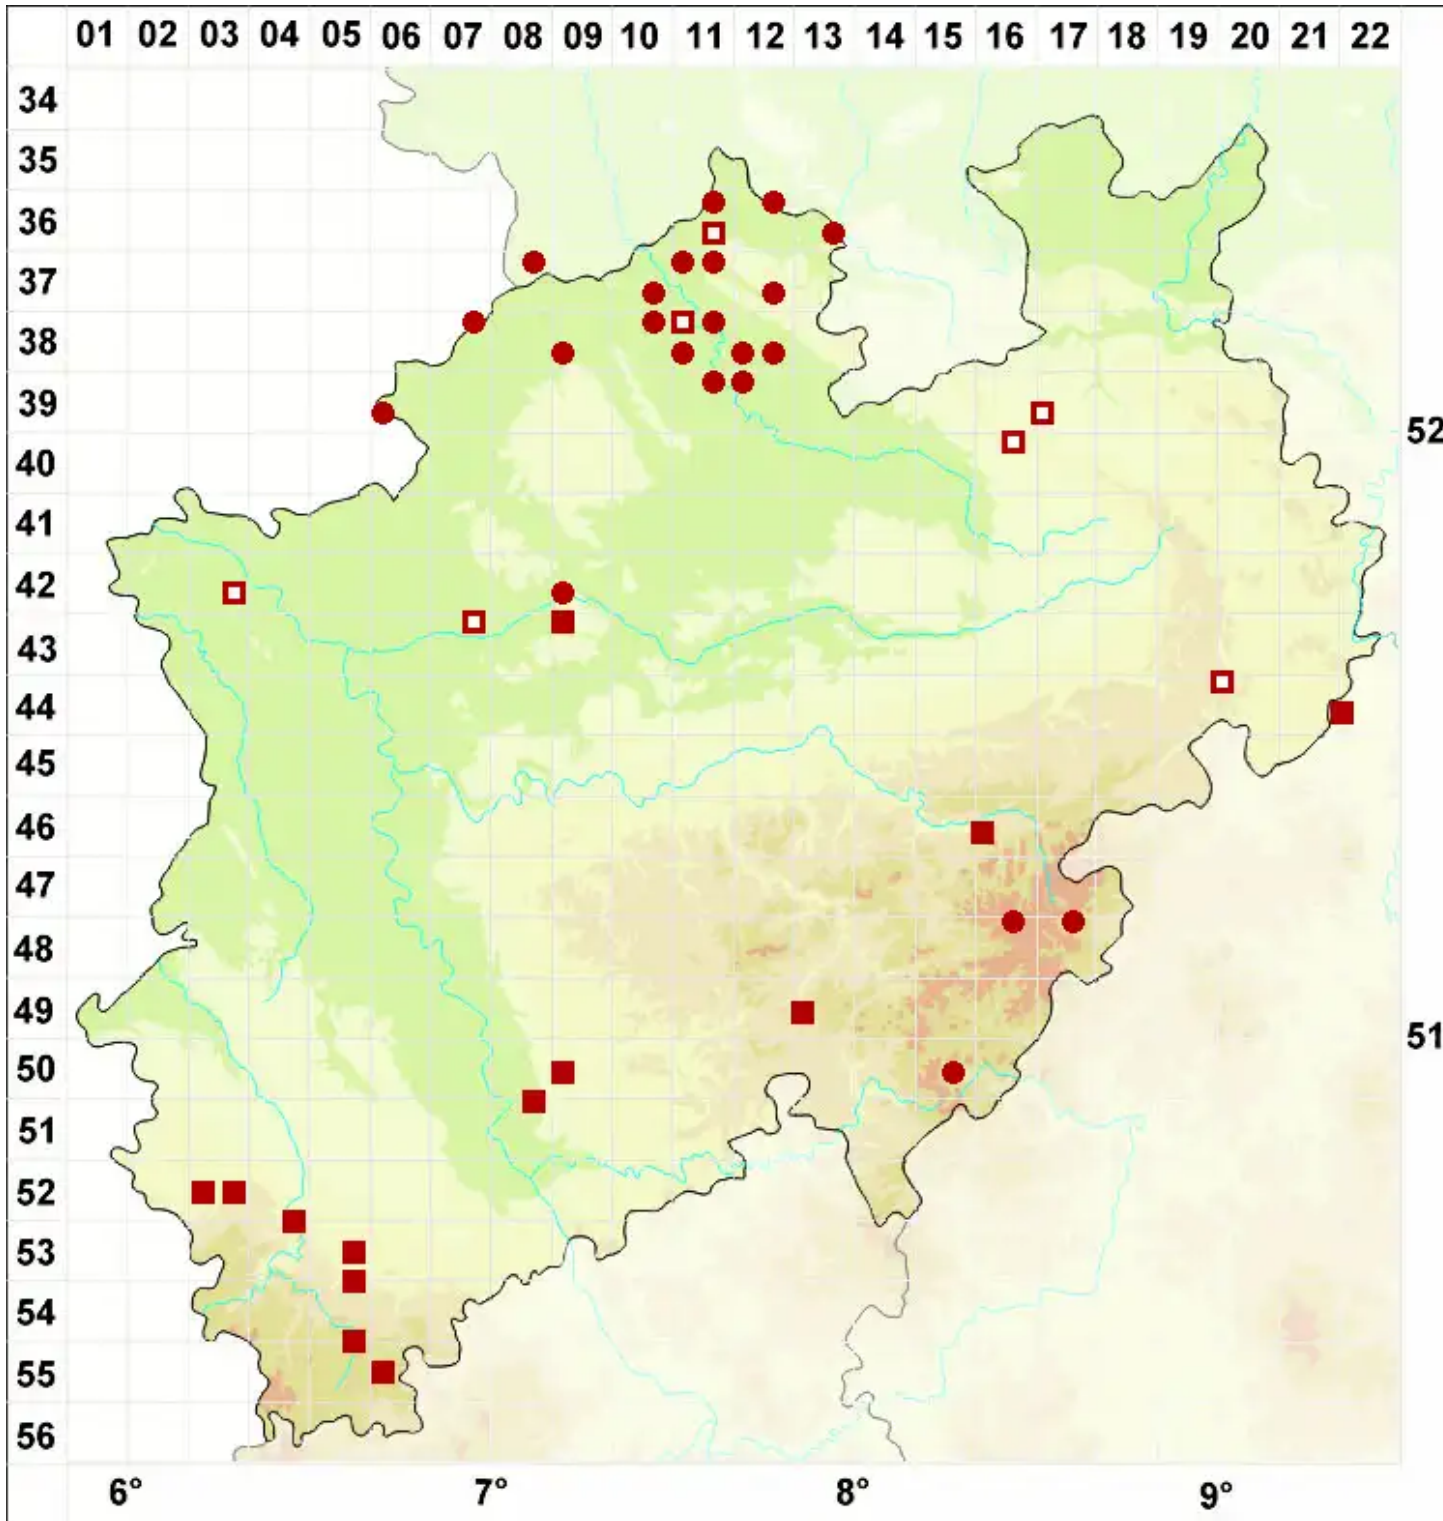

Placynthiella uliginosa (Schrad.) Coppins & P. James

Moor-Schwarznapfflechte

Legende:

Symbole:
Ausgefülltes Symbol:
Zeitraum von 1980 bis heute (Aktuelle Angabe)
Leeres Symbol:
Zeitraum vor 1980 (Altangabe)
Quadrat: Herbarbeleg