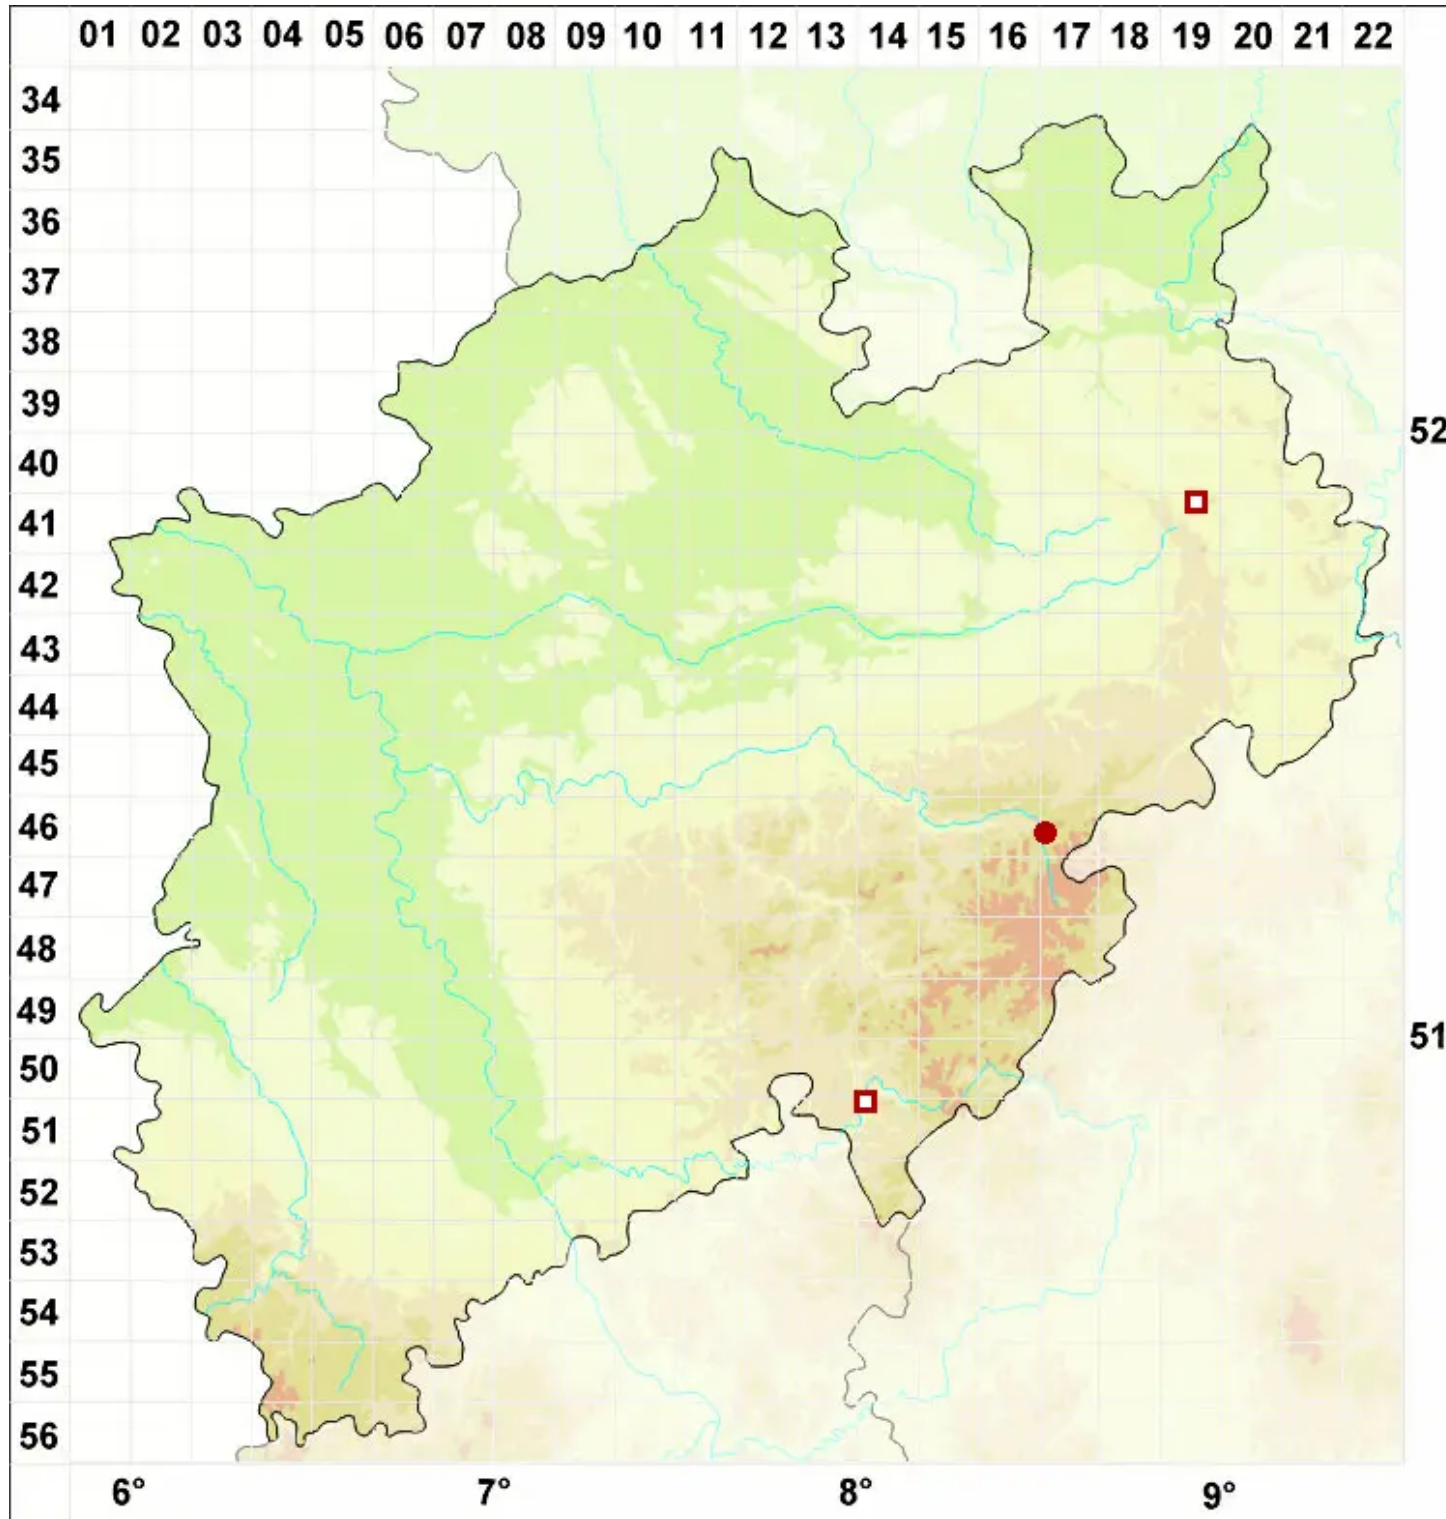

Lecidea tessellata var. tessellata Flörke

Parasitische Würfel-Schwarznapfflechte

Legende:

- Symbole:**
Ausgefülltes Symbol:
Zeitraum von 1980 bis heute (Aktuelle Angabe)
Leeres Symbol:
Zeitraum vor 1980 (Altangabe)
Quadrat: Herbarbeleg