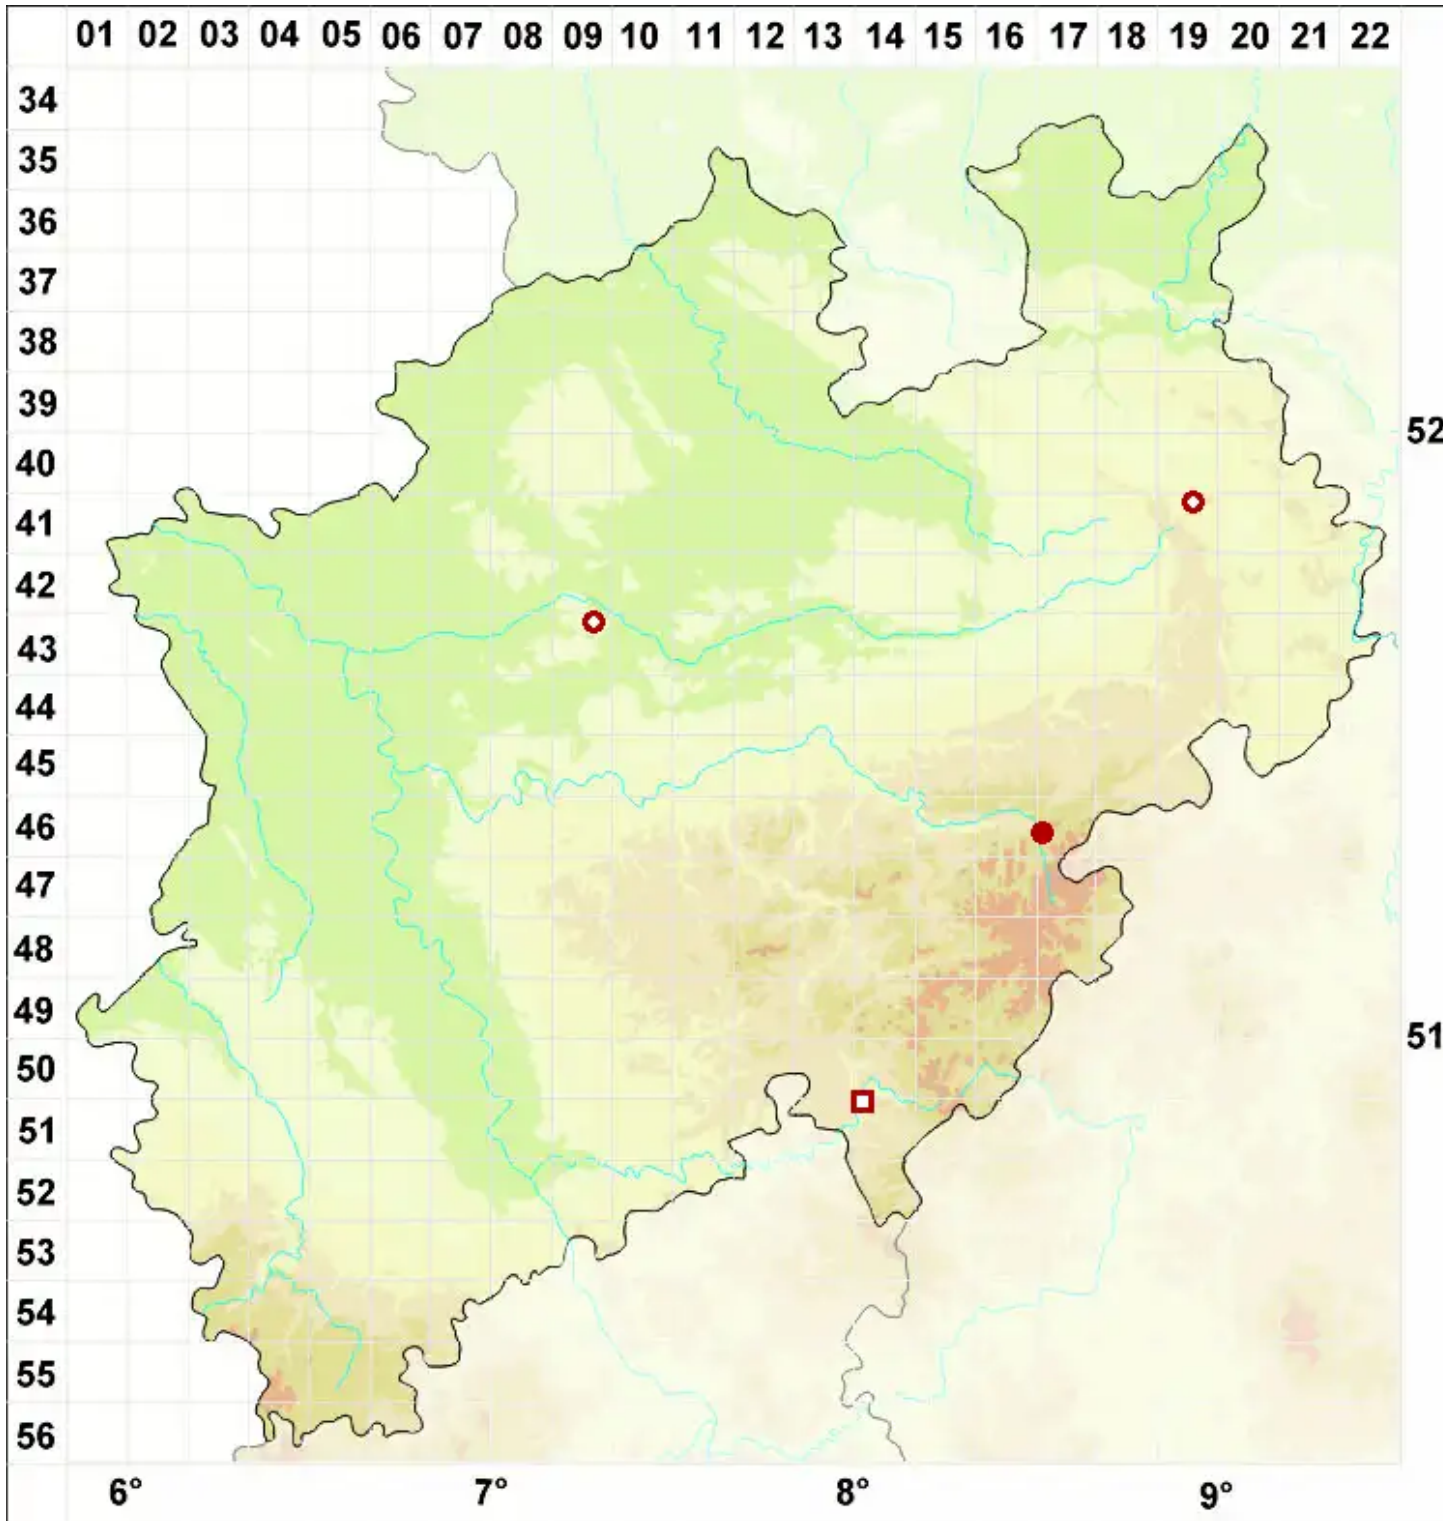

# Lecidea tessellata Flörke

Legende:

- Symbole:**
- Ausgefülltes Symbol:  
Zeitraum von 1980 bis heute (Aktuelle Angabe)
  - Leeres Symbol:  
Zeitraum vor 1980 (Altangabe)
  - Quadrat: Herbarbeleg