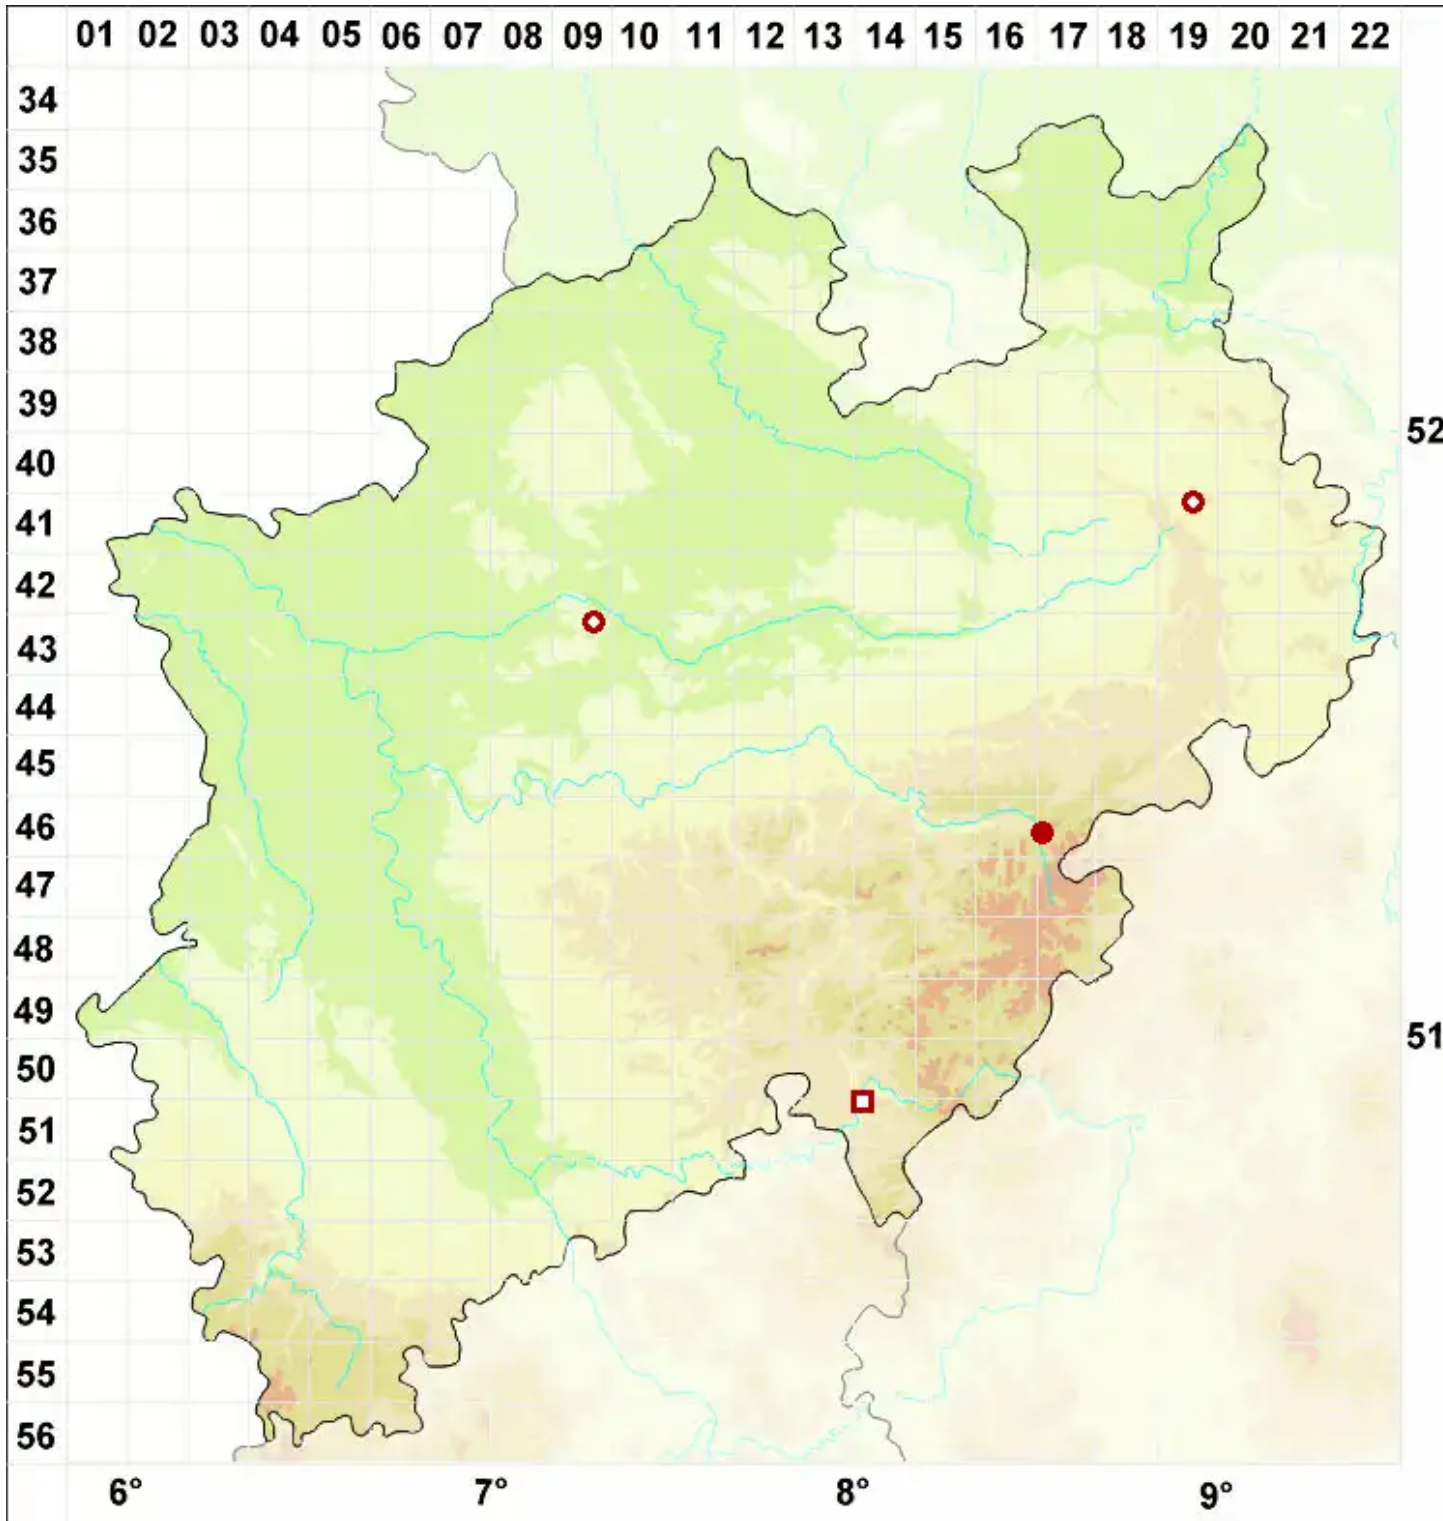

Lecidea tessellata Flörke

Legende:

- Symbole:**
- Ausgefülltes Symbol:
Zeitraum von 1980 bis heute (Aktuelle Angabe)
 - Leeres Symbol:
Zeitraum vor 1980 (Altangabe)
 - Quadrat: Herbarbeleg