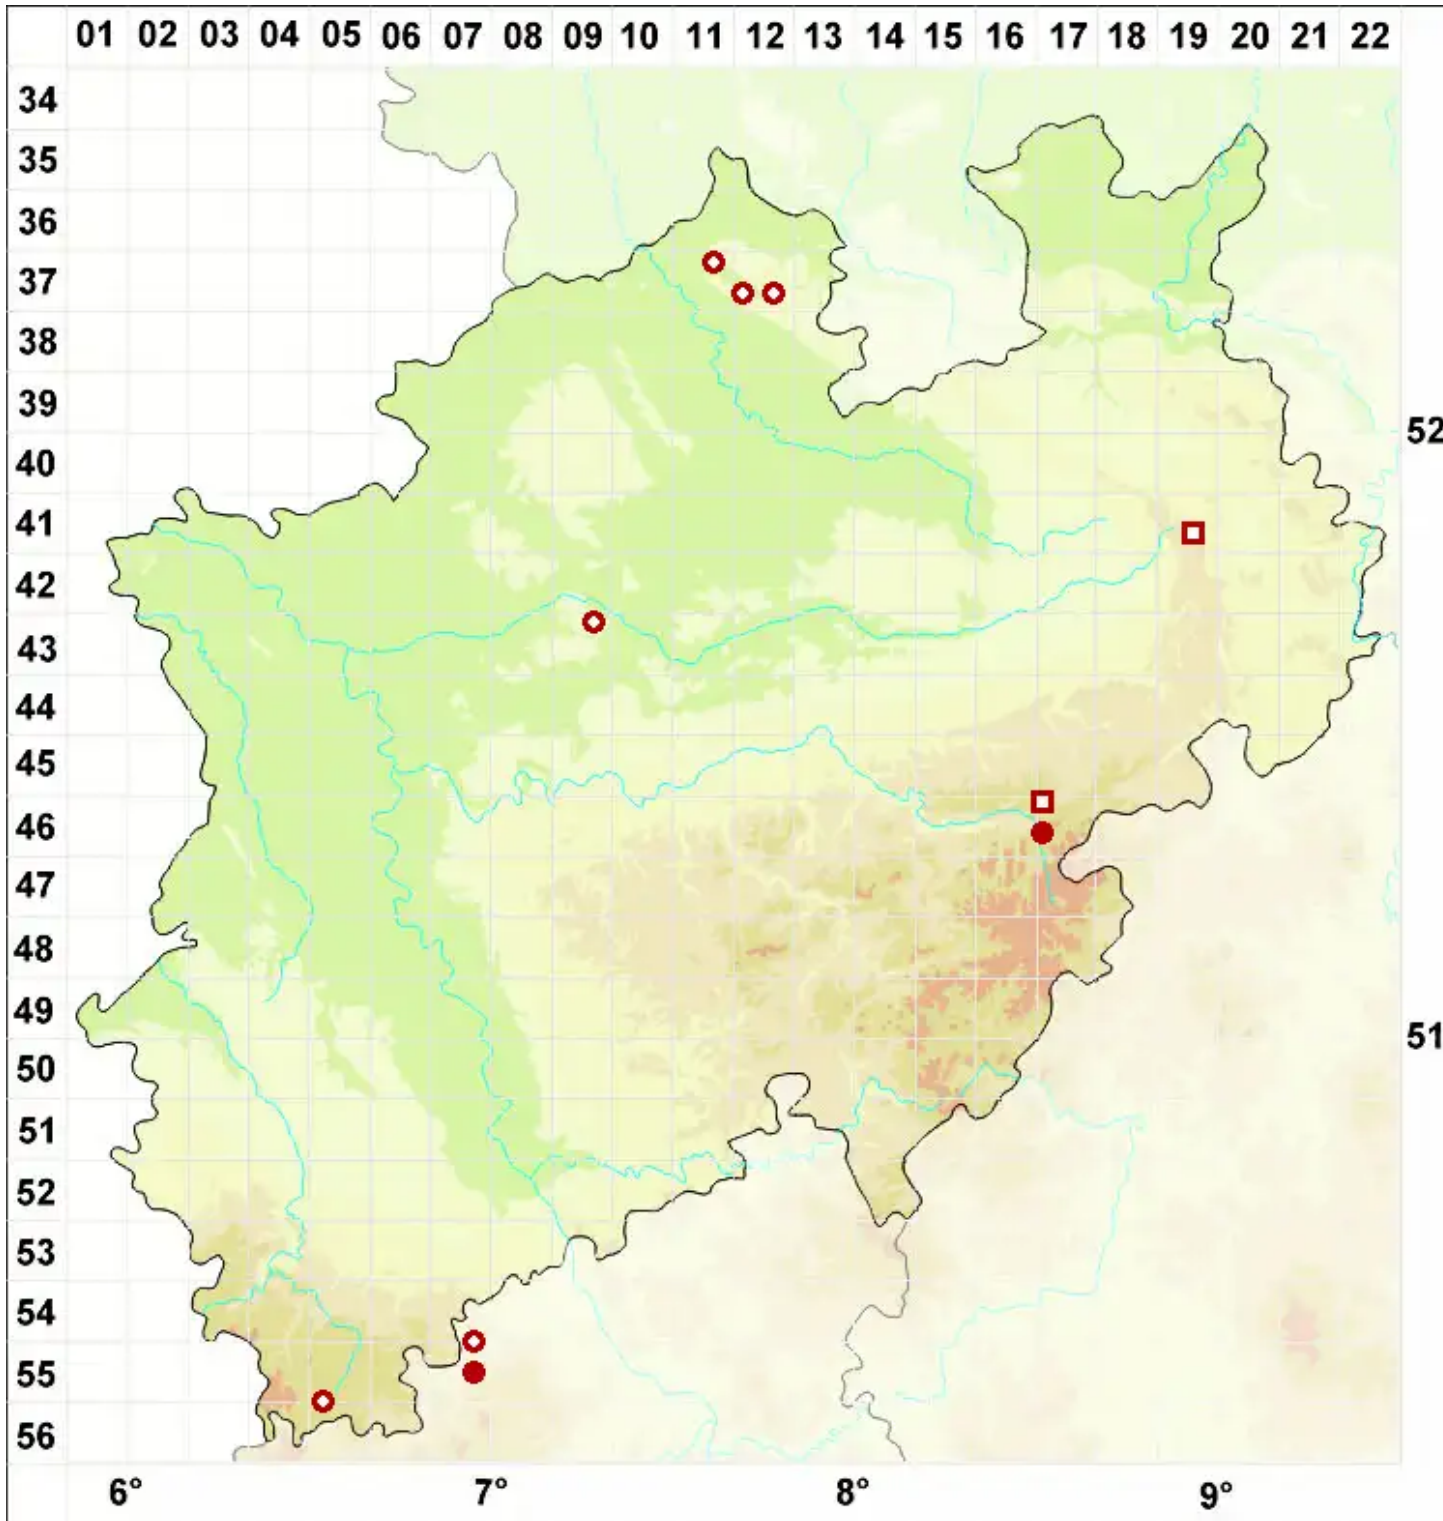

# Schaereria fuscocinerea (Nyl.) Clauzade & Cl. Roux

Braungrauer Netzfleck

Legende:

- Symbole:**
- Ausgefülltes Symbol:  
Zeitraum von 1980 bis heute (Aktuelle Angabe)
  - Leeres Symbol:  
Zeitraum vor 1980 (Altangabe)
  - Quadrat: Herbarbeleg