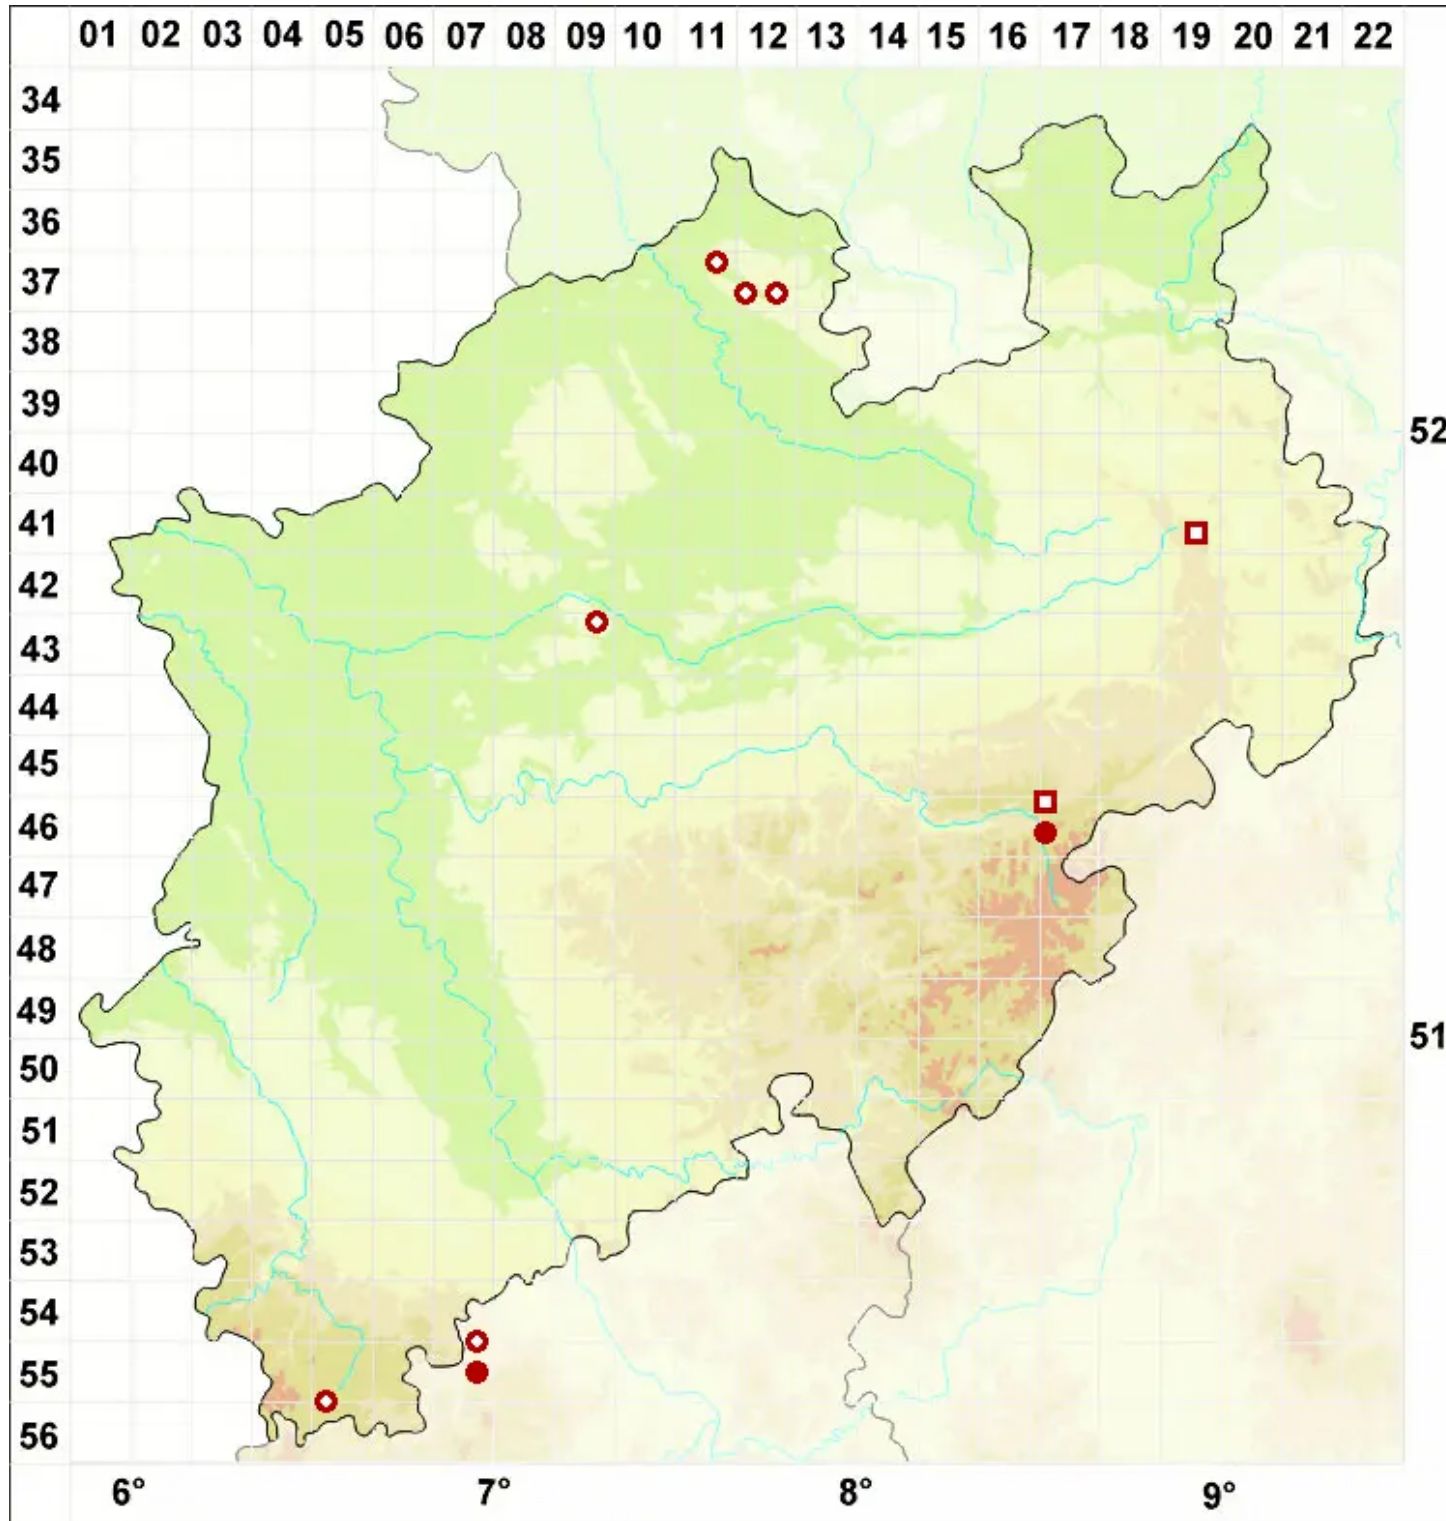

# Schaereria fuscocinerea (Nyl.) Clauzade & Cl. Roux

Braungrauer Netzfleck

Legende:

- Symbole:**
- Ausgefülltes Symbol:  
Zeitraum von 1980 bis heute (Aktuelle Angabe)
  - Leeres Symbol:  
Zeitraum vor 1980 (Altangabe)
  - Quadrat: Herbarbeleg