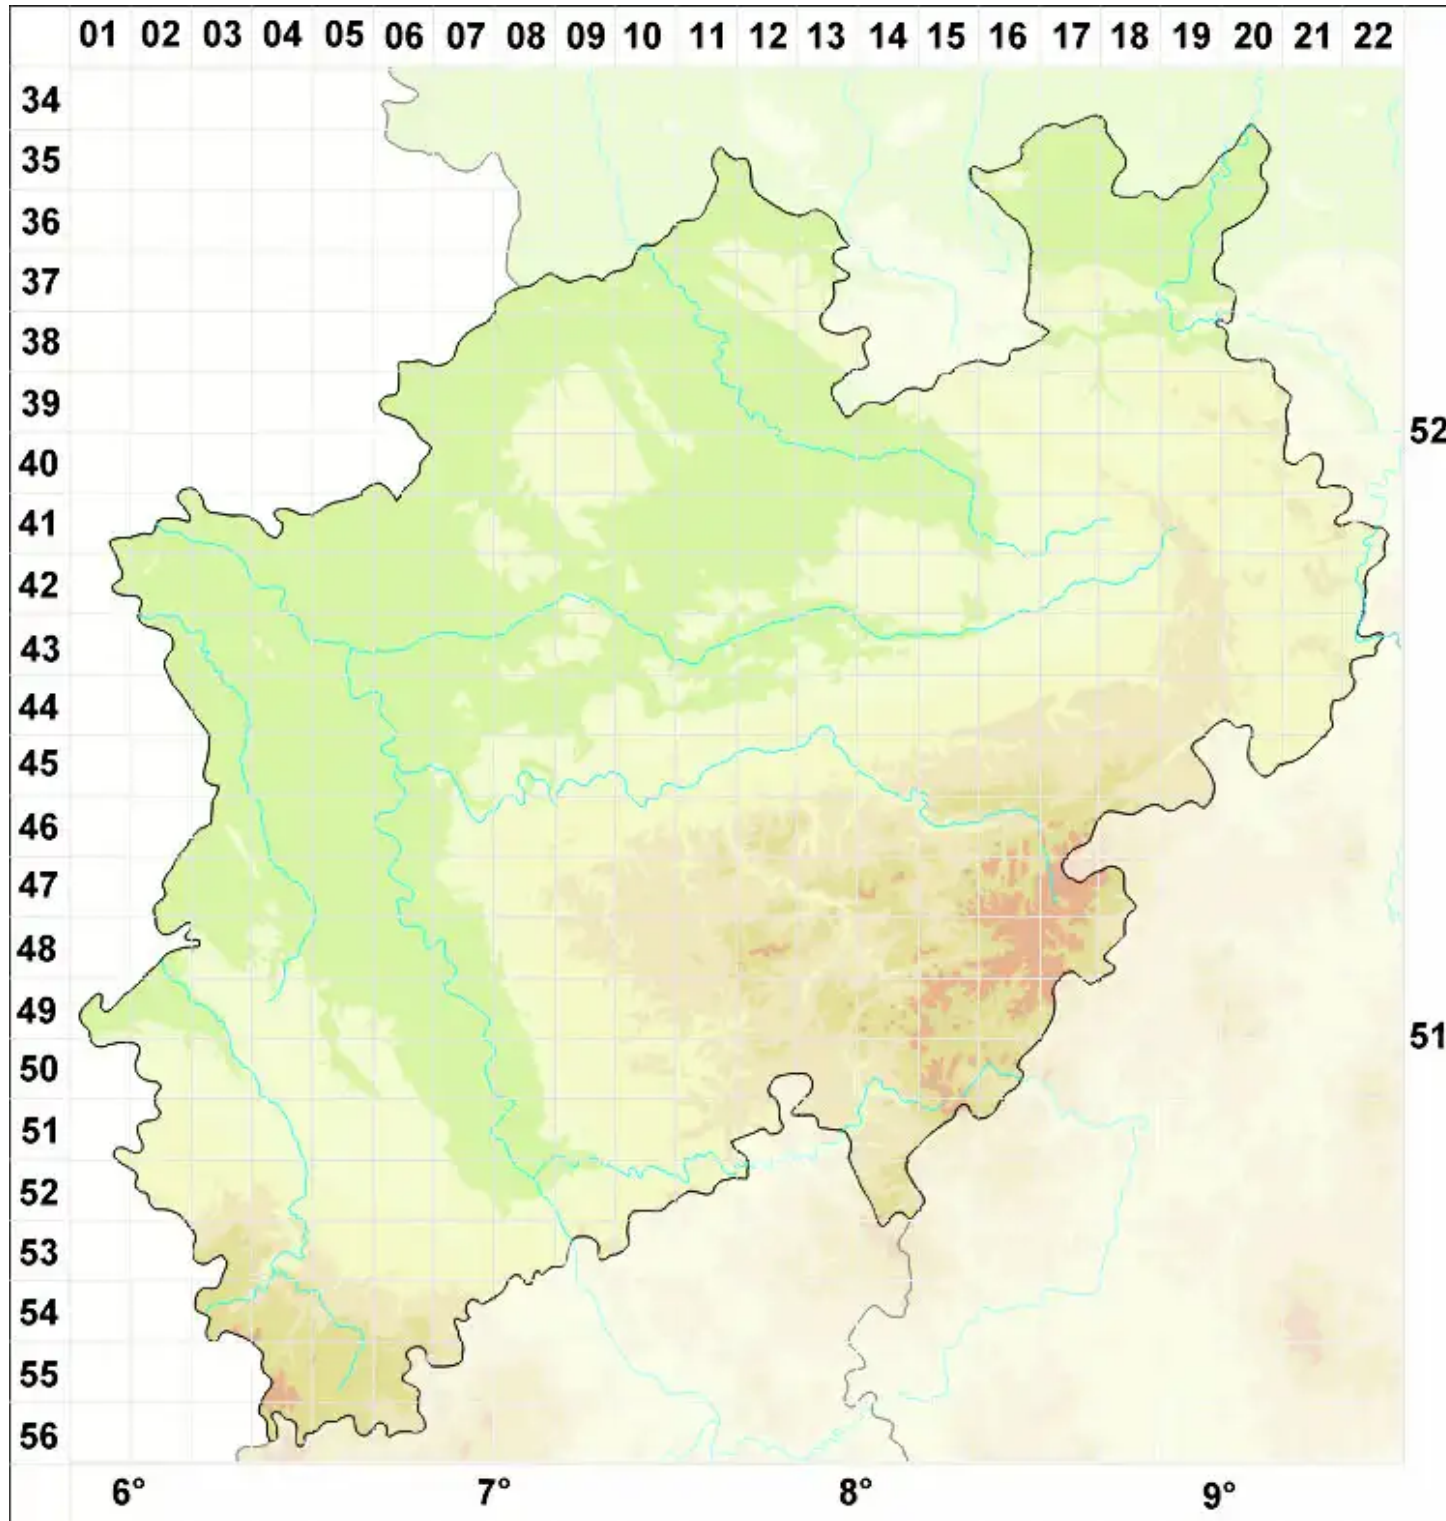

Lecidea strasseri Zahlbr.

Strassers Schwarznappflechte

Legende:

Symbole:

Ausgefülltes Symbol:
Zeitraum von 1980 bis heute (Aktuelle Angabe)

Leeres Symbol:
Zeitraum vor 1980 (Altangabe)

Quadrat: Herbarbeleg