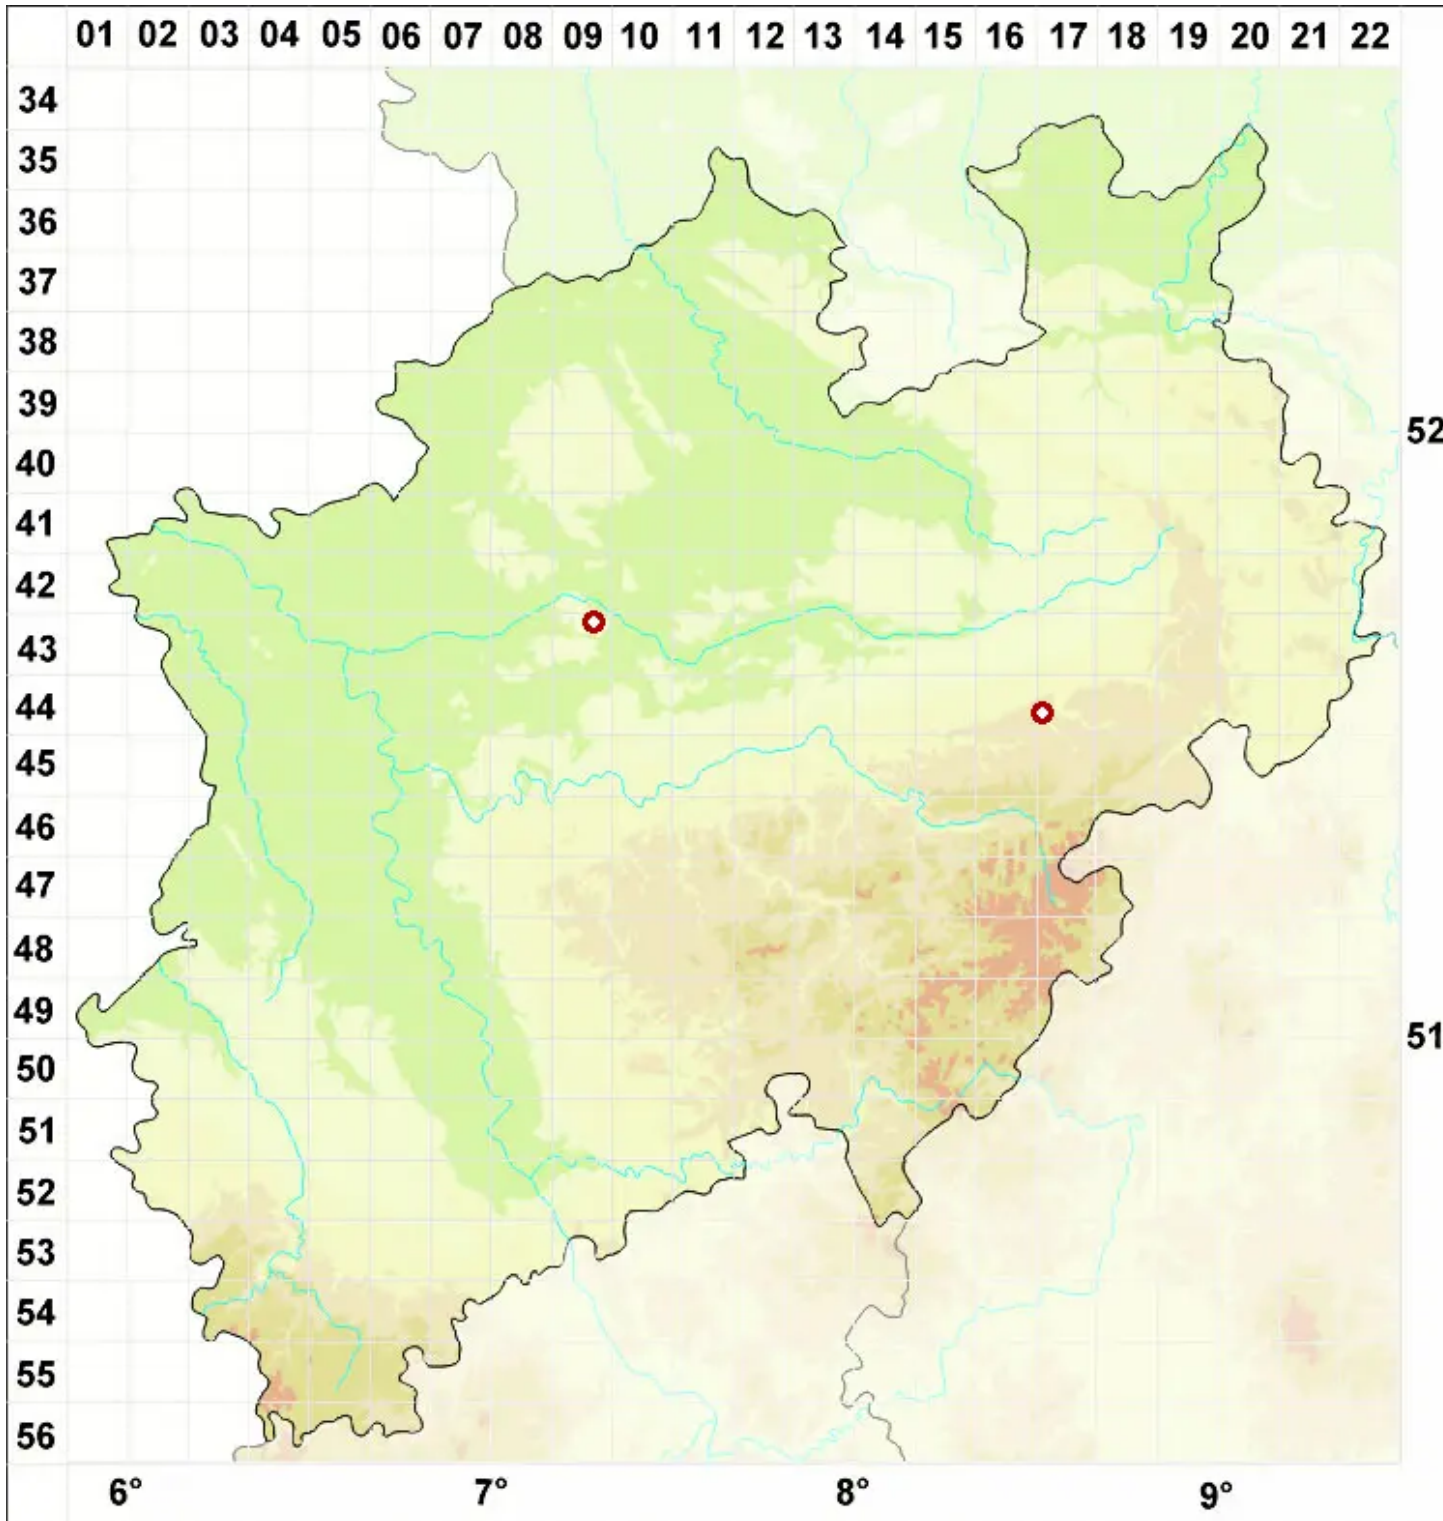

Porpidia speirea (Ach.) Kremp.

Legende:

- Symbole:**
- Ausgefülltes Symbol:
Zeitraum von 1980 bis heute (Aktuelle Angabe)
 - Leeres Symbol:
Zeitraum vor 1980 (Altangabe)
 - Quadrat: Herbarbeleg