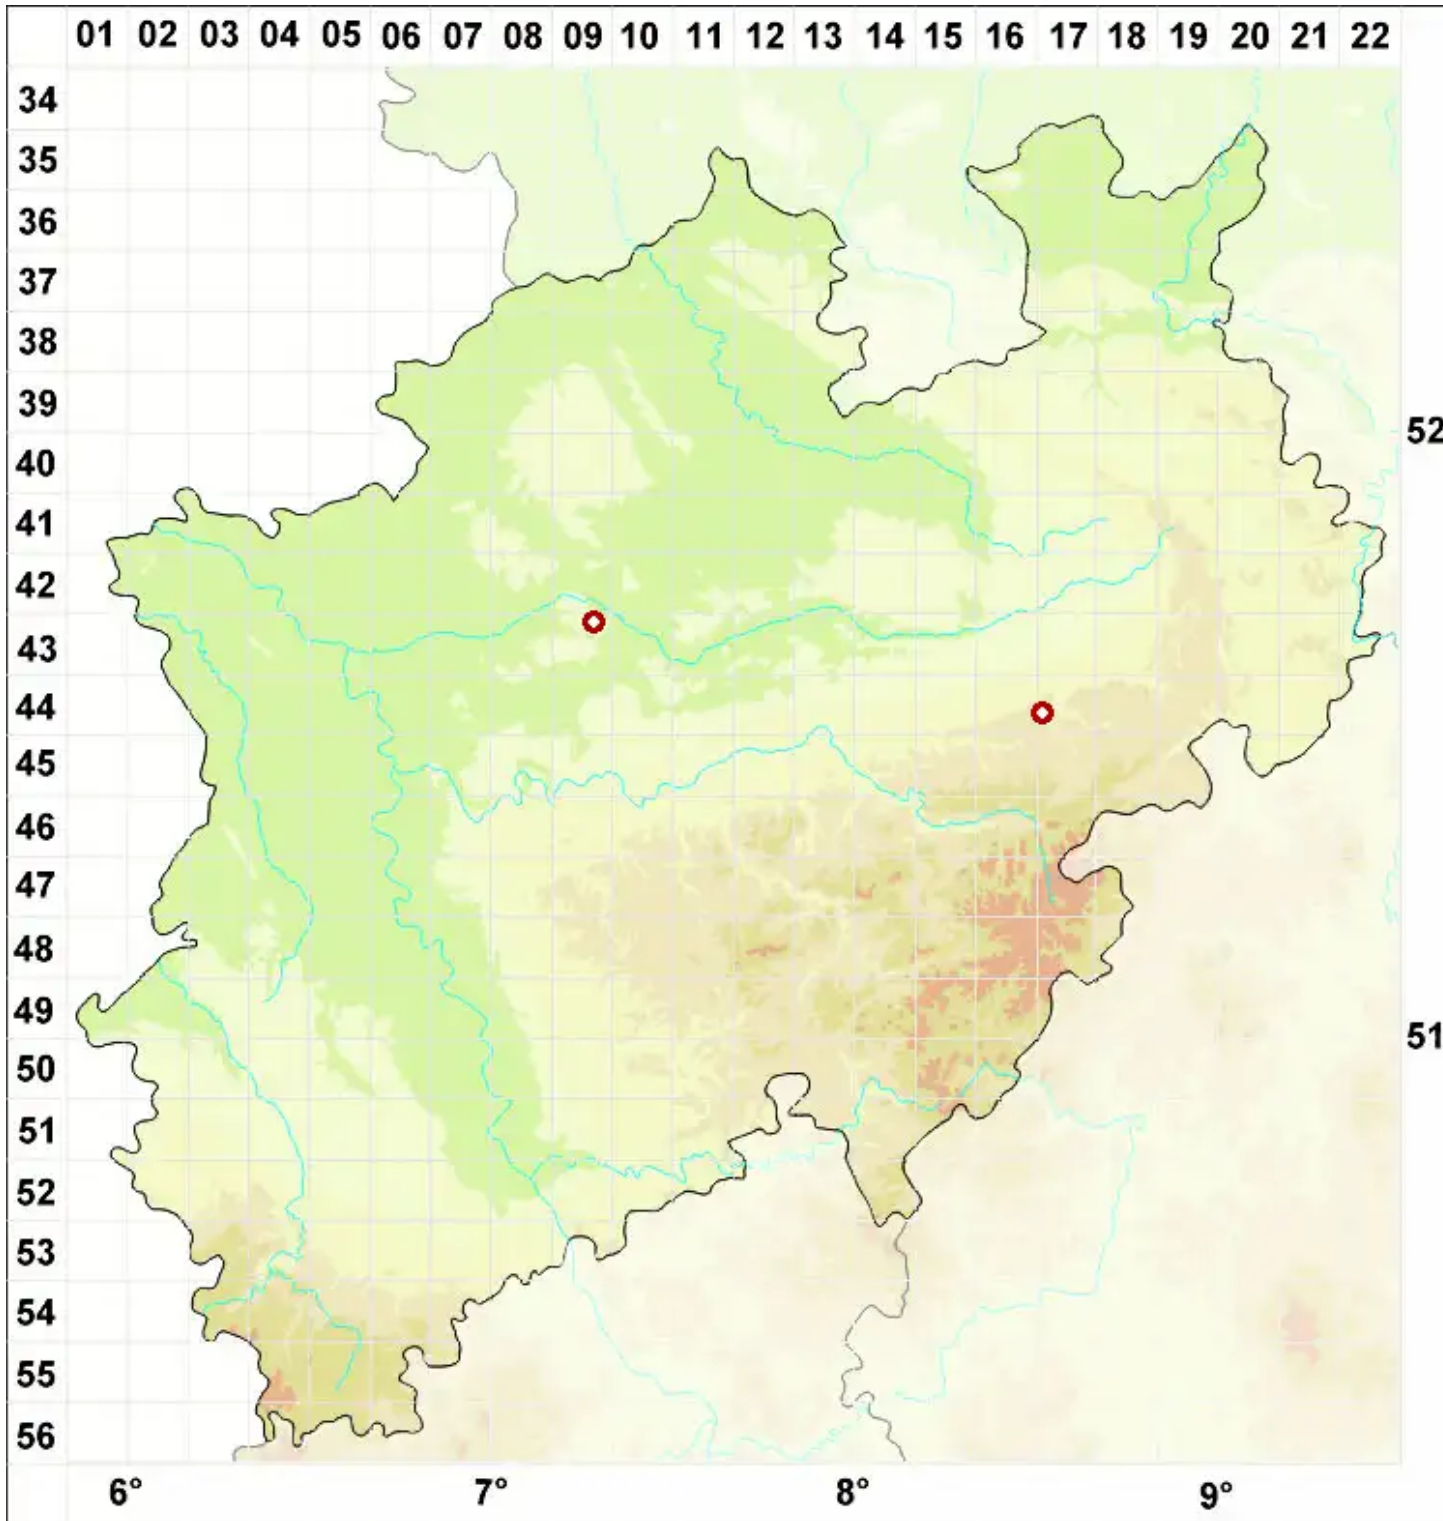

# Porpidia speirea (Ach.) Kremp.

Legende:

- Symbole:**  
Ausgefülltes Symbol:  
Zeitraum von 1980 bis heute (Aktuelle Angabe)  
Leeres Symbol:  
Zeitraum vor 1980 (Altangabe)  
Quadrat: Herbarbeleg