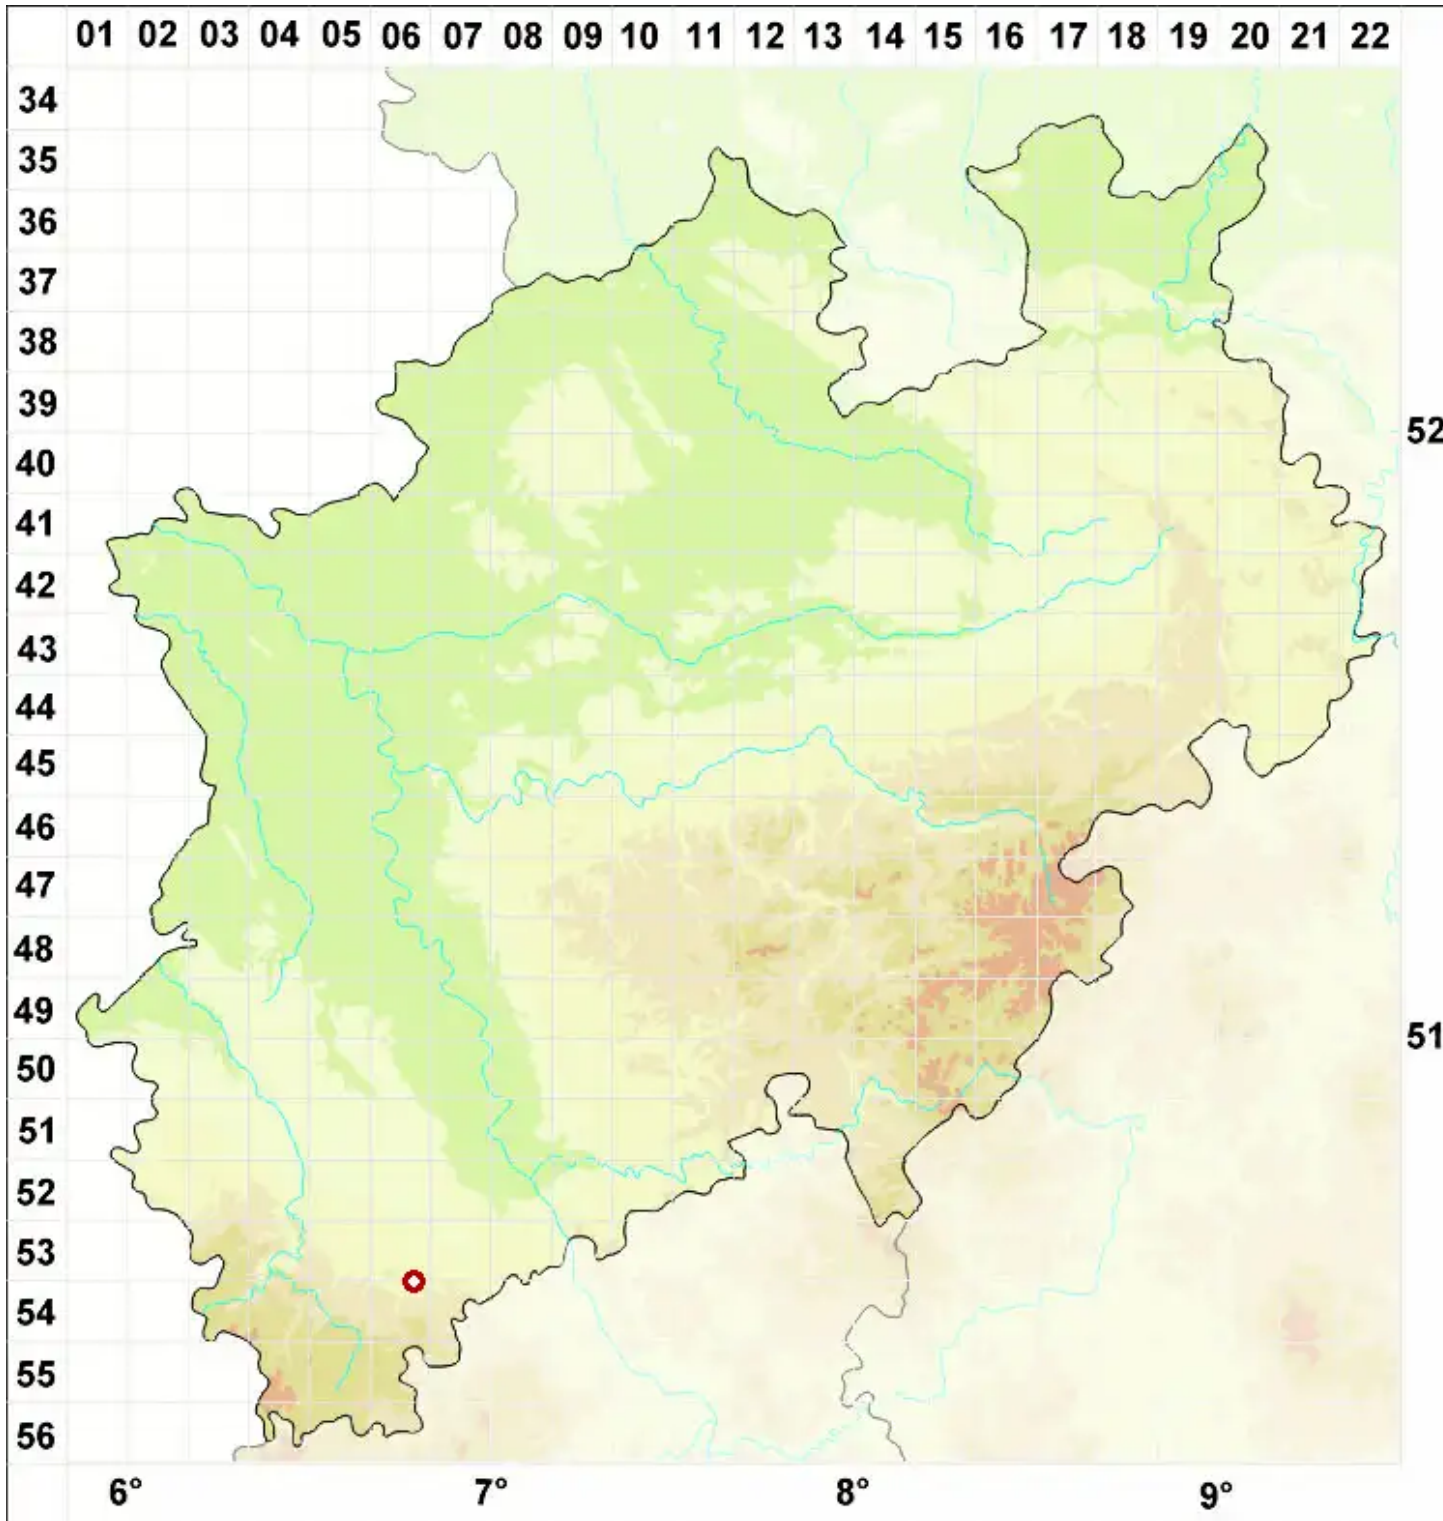

Lecidea silacea (Hoffm.) Ach.

Rostfarbene Schwarznappflechte

Legende:

Symbole:

Ausgefülltes Symbol:
Zeitraum von 1980 bis heute (Aktuelle Angabe)

Leeres Symbol:
Zeitraum vor 1980 (Altangabe)

Quadrat: Herbarbeleg