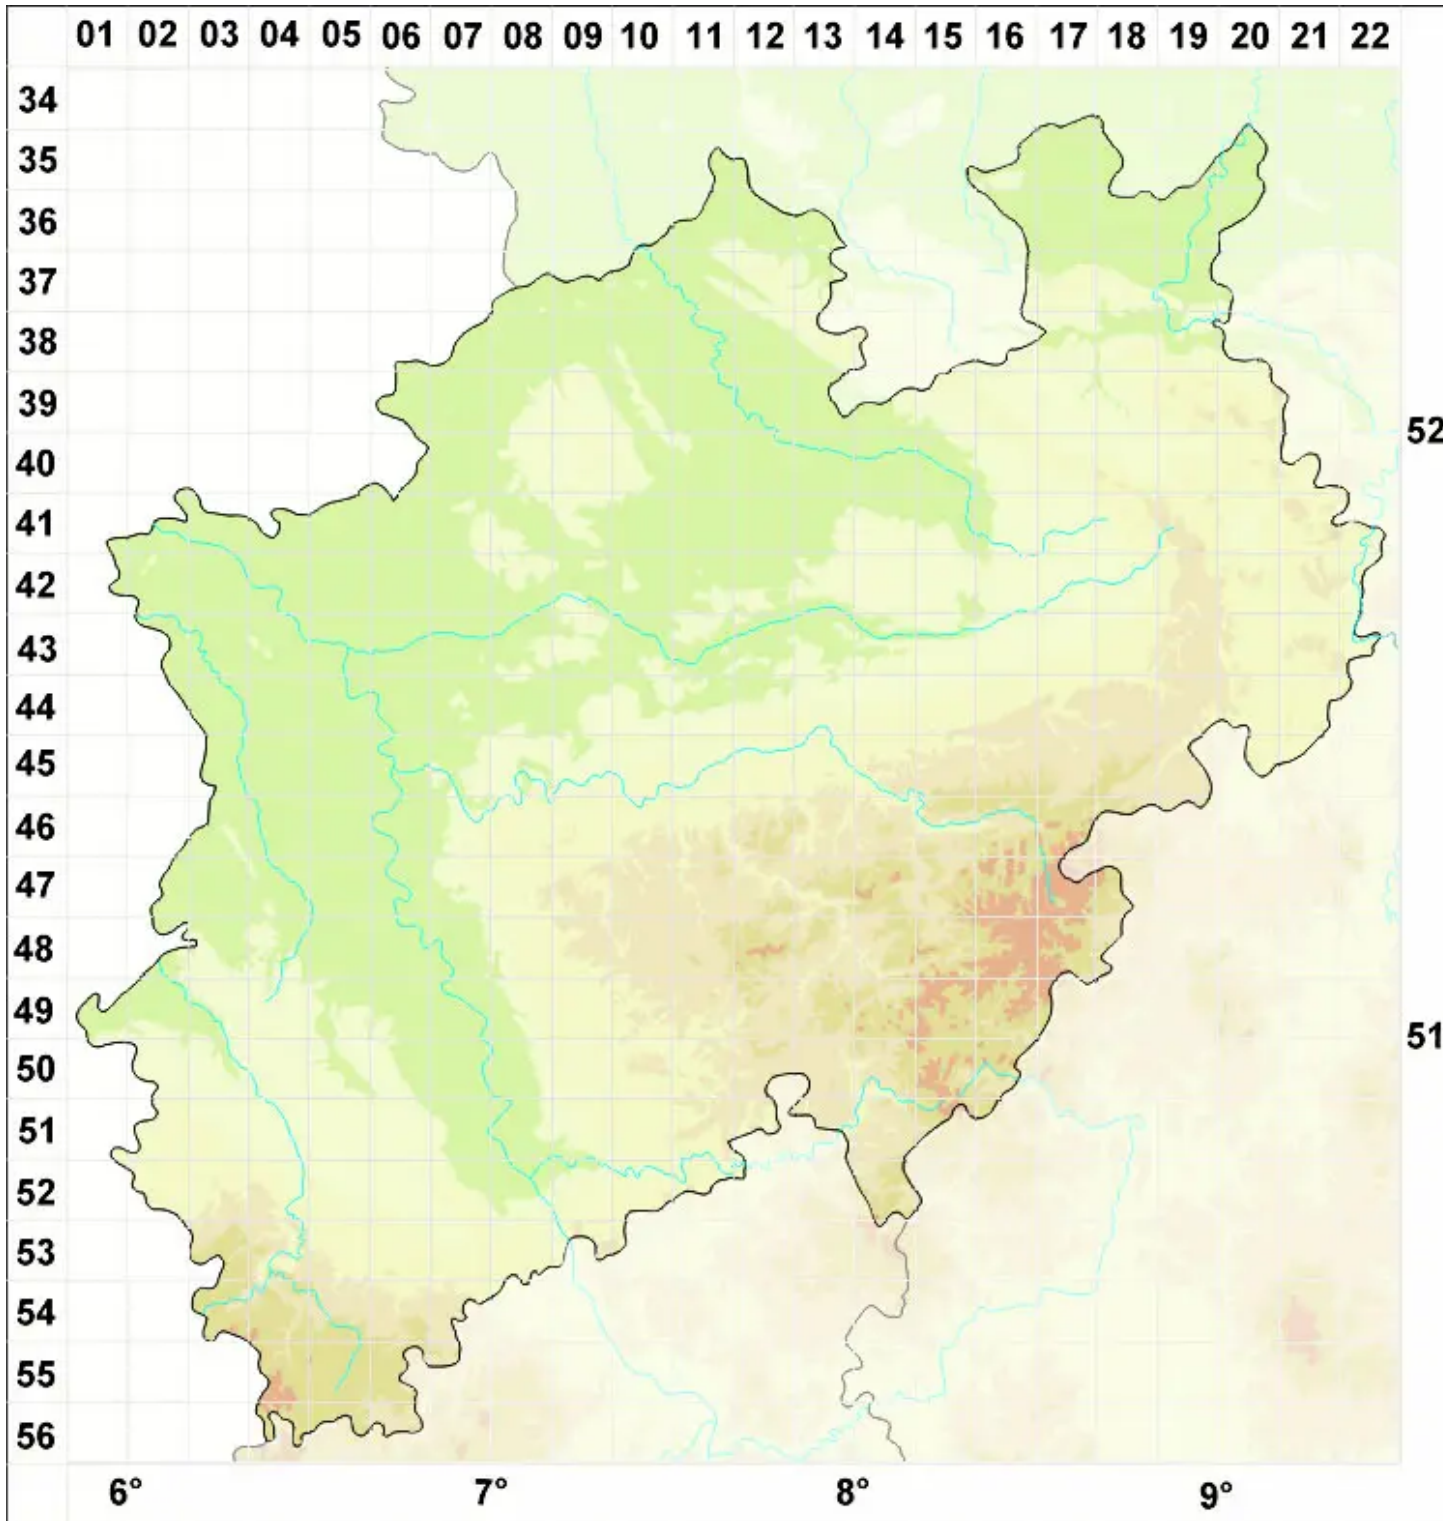

Lecidea scabridisca V. Wirth

Legende:

- Symbole:**
- Ausgefülltes Symbol:
Zeitraum von 1980 bis heute (Aktuelle Angabe)
 - Leeres Symbol:
Zeitraum vor 1980 (Altangabe)
 - Quadrat: Herbarbeleg