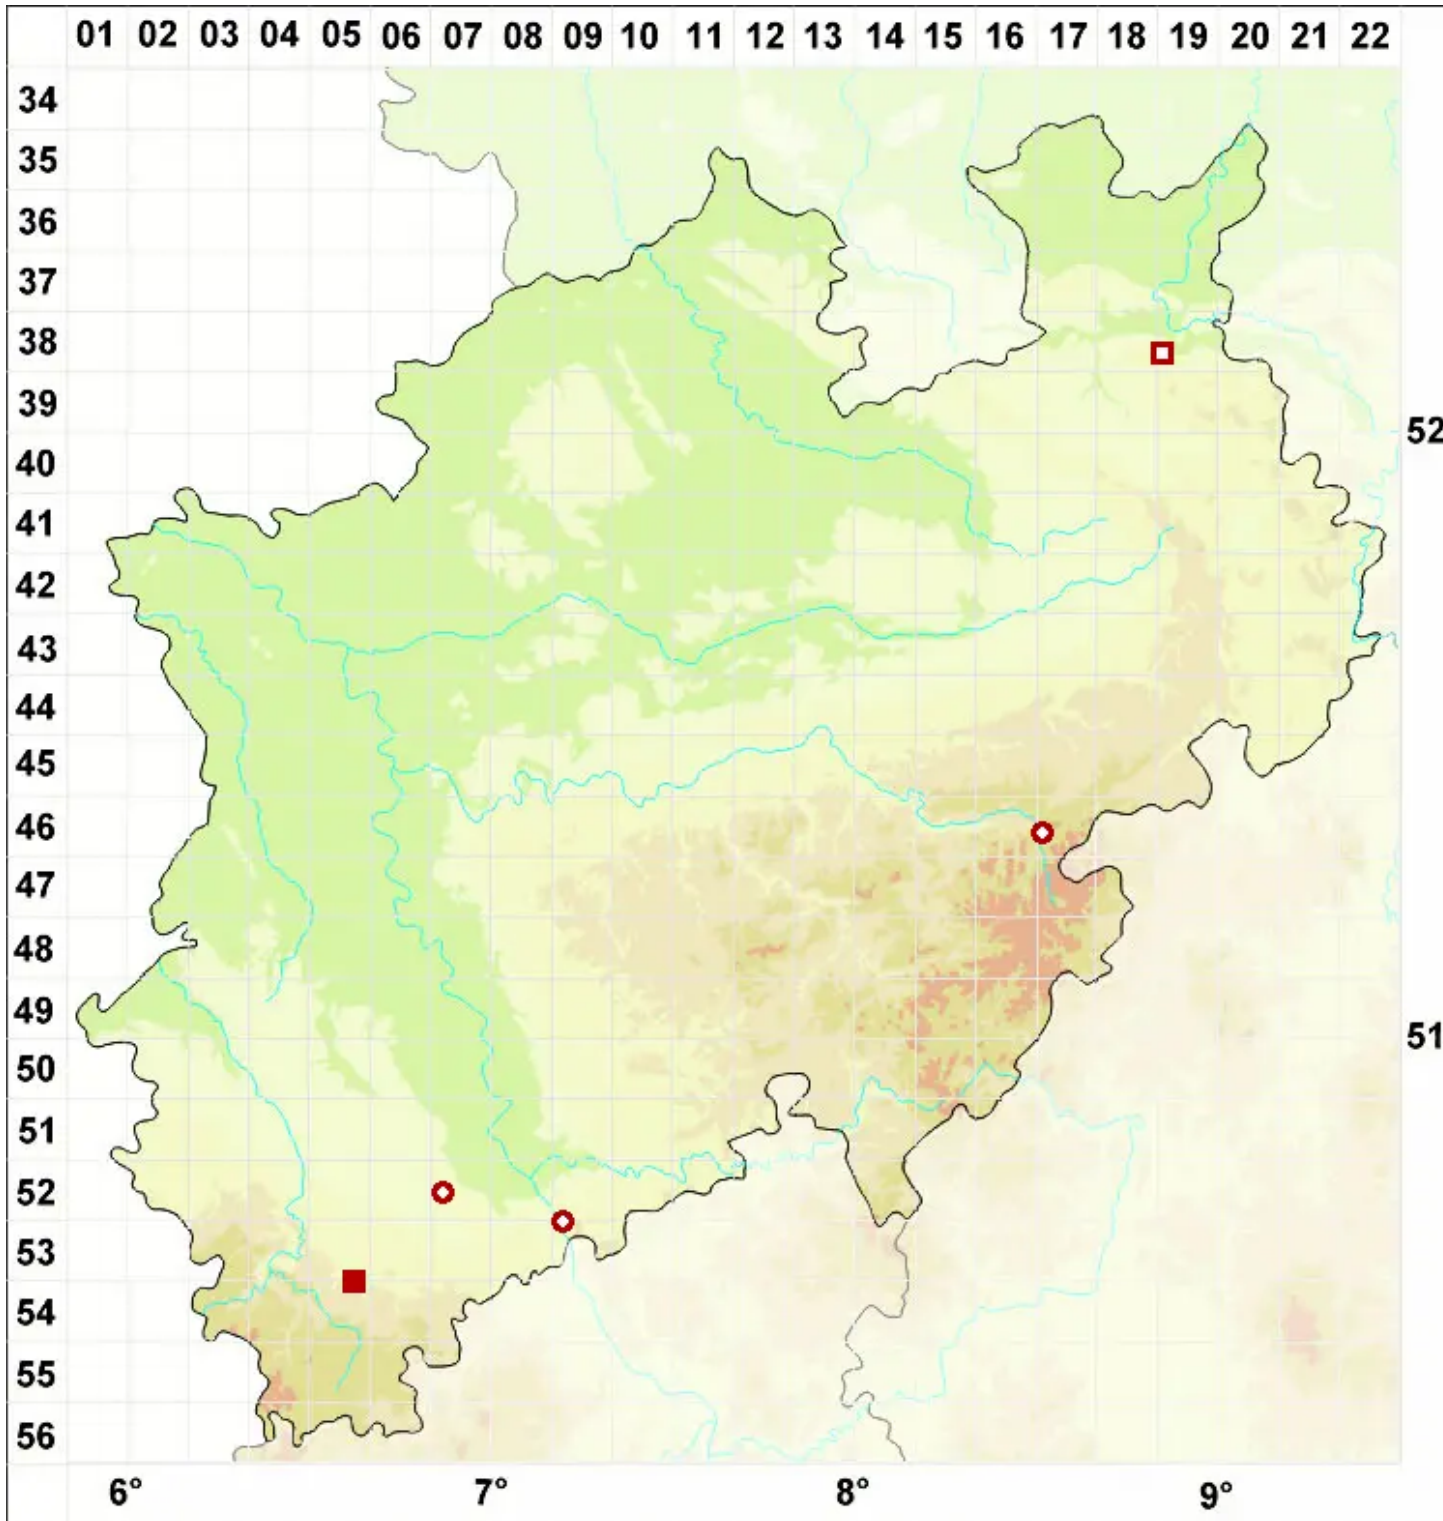

Lecidea sarcogynoides Körb.

Fleischige Schwarznapfflechte

Legende:

Symbole:

Ausgefülltes Symbol:
Zeitraum von 1980 bis heute (Aktuelle Angabe)

Leeres Symbol:
Zeitraum vor 1980 (Altangabe)

Quadrat: Herbarbeleg