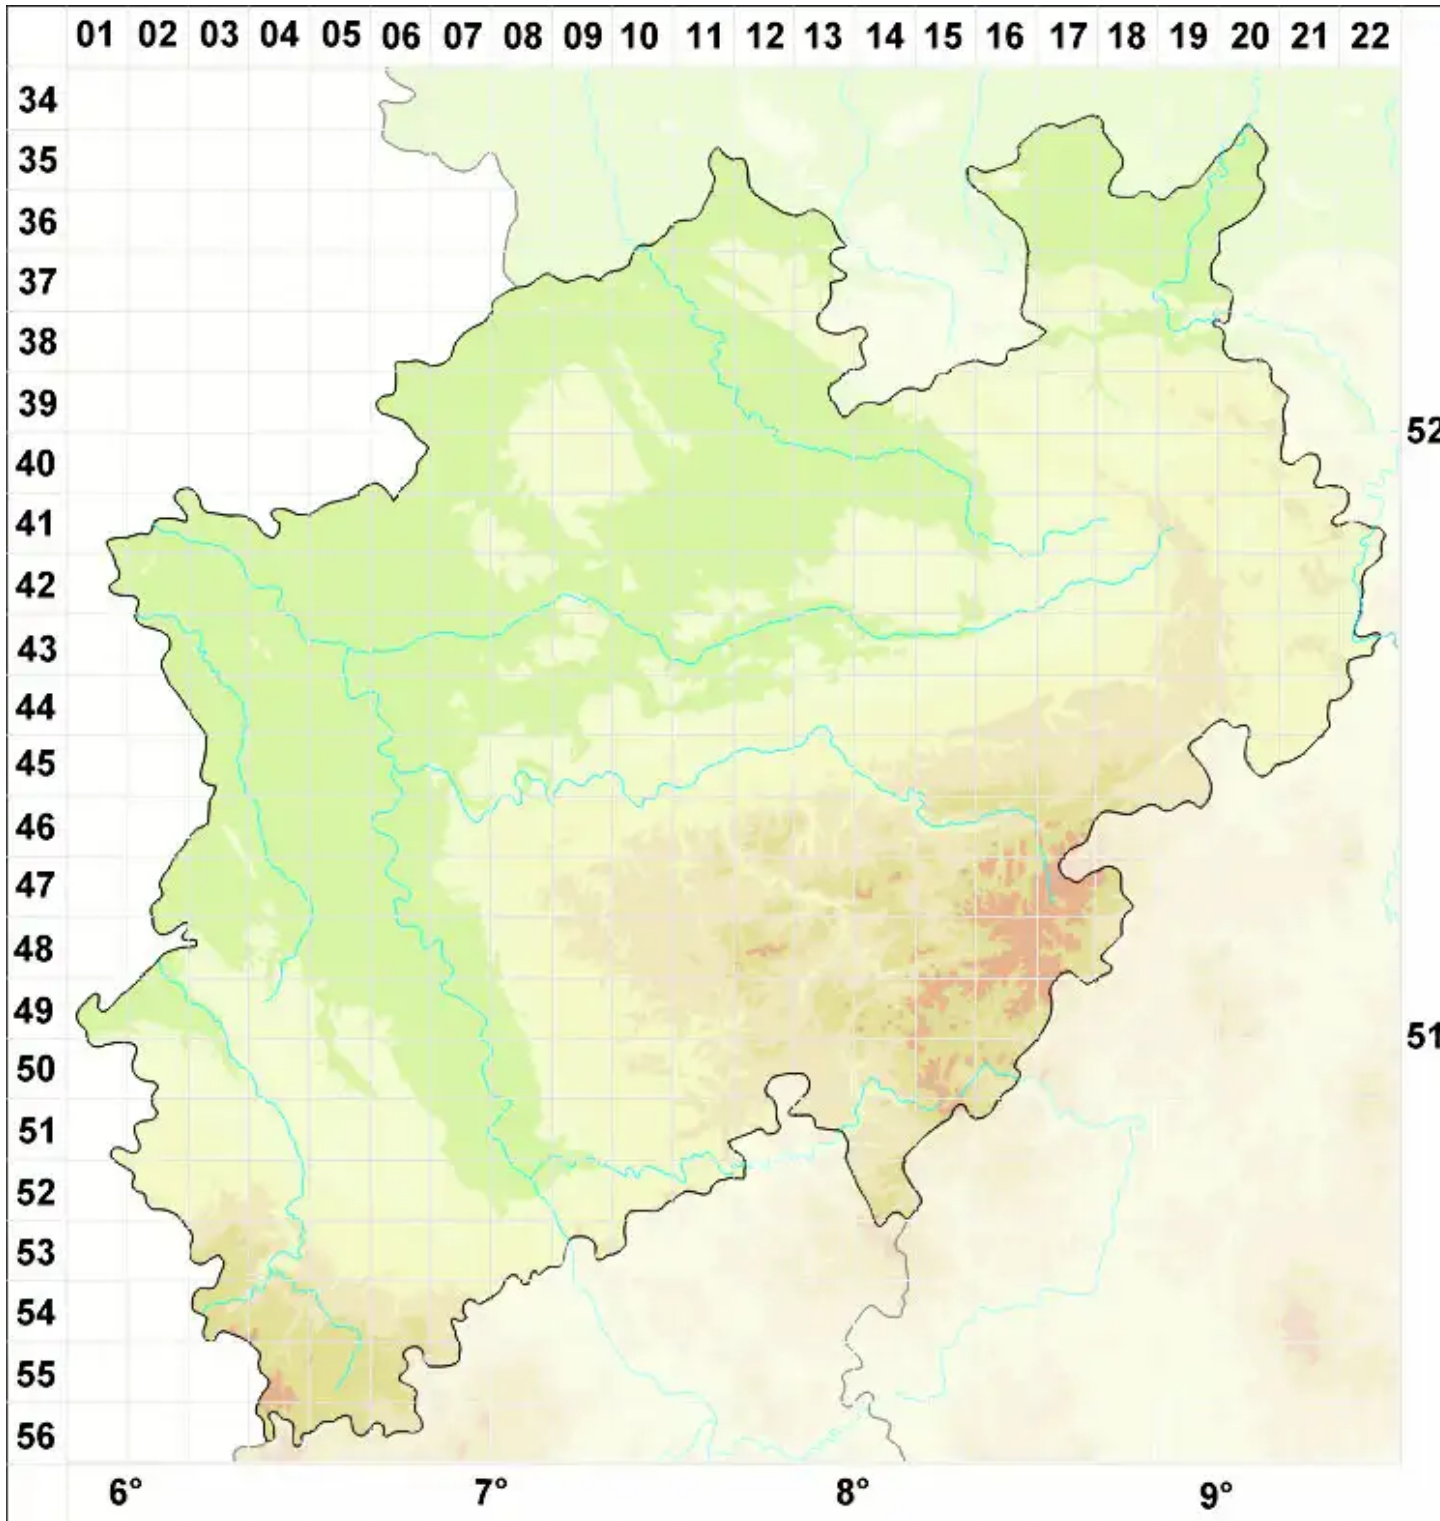

Myochroidea rufofusca (Anzi) Printzen, T. Sprib. & Tønsberg

Rotbraune Knöpfchenflechte

Legende:

Symbole:

Ausgefülltes Symbol:
Zeitraum von 1980 bis heute (Aktuelle Angabe)

Leeres Symbol:
Zeitraum vor 1980 (Altangabe)

Quadrat: Herbarbeleg