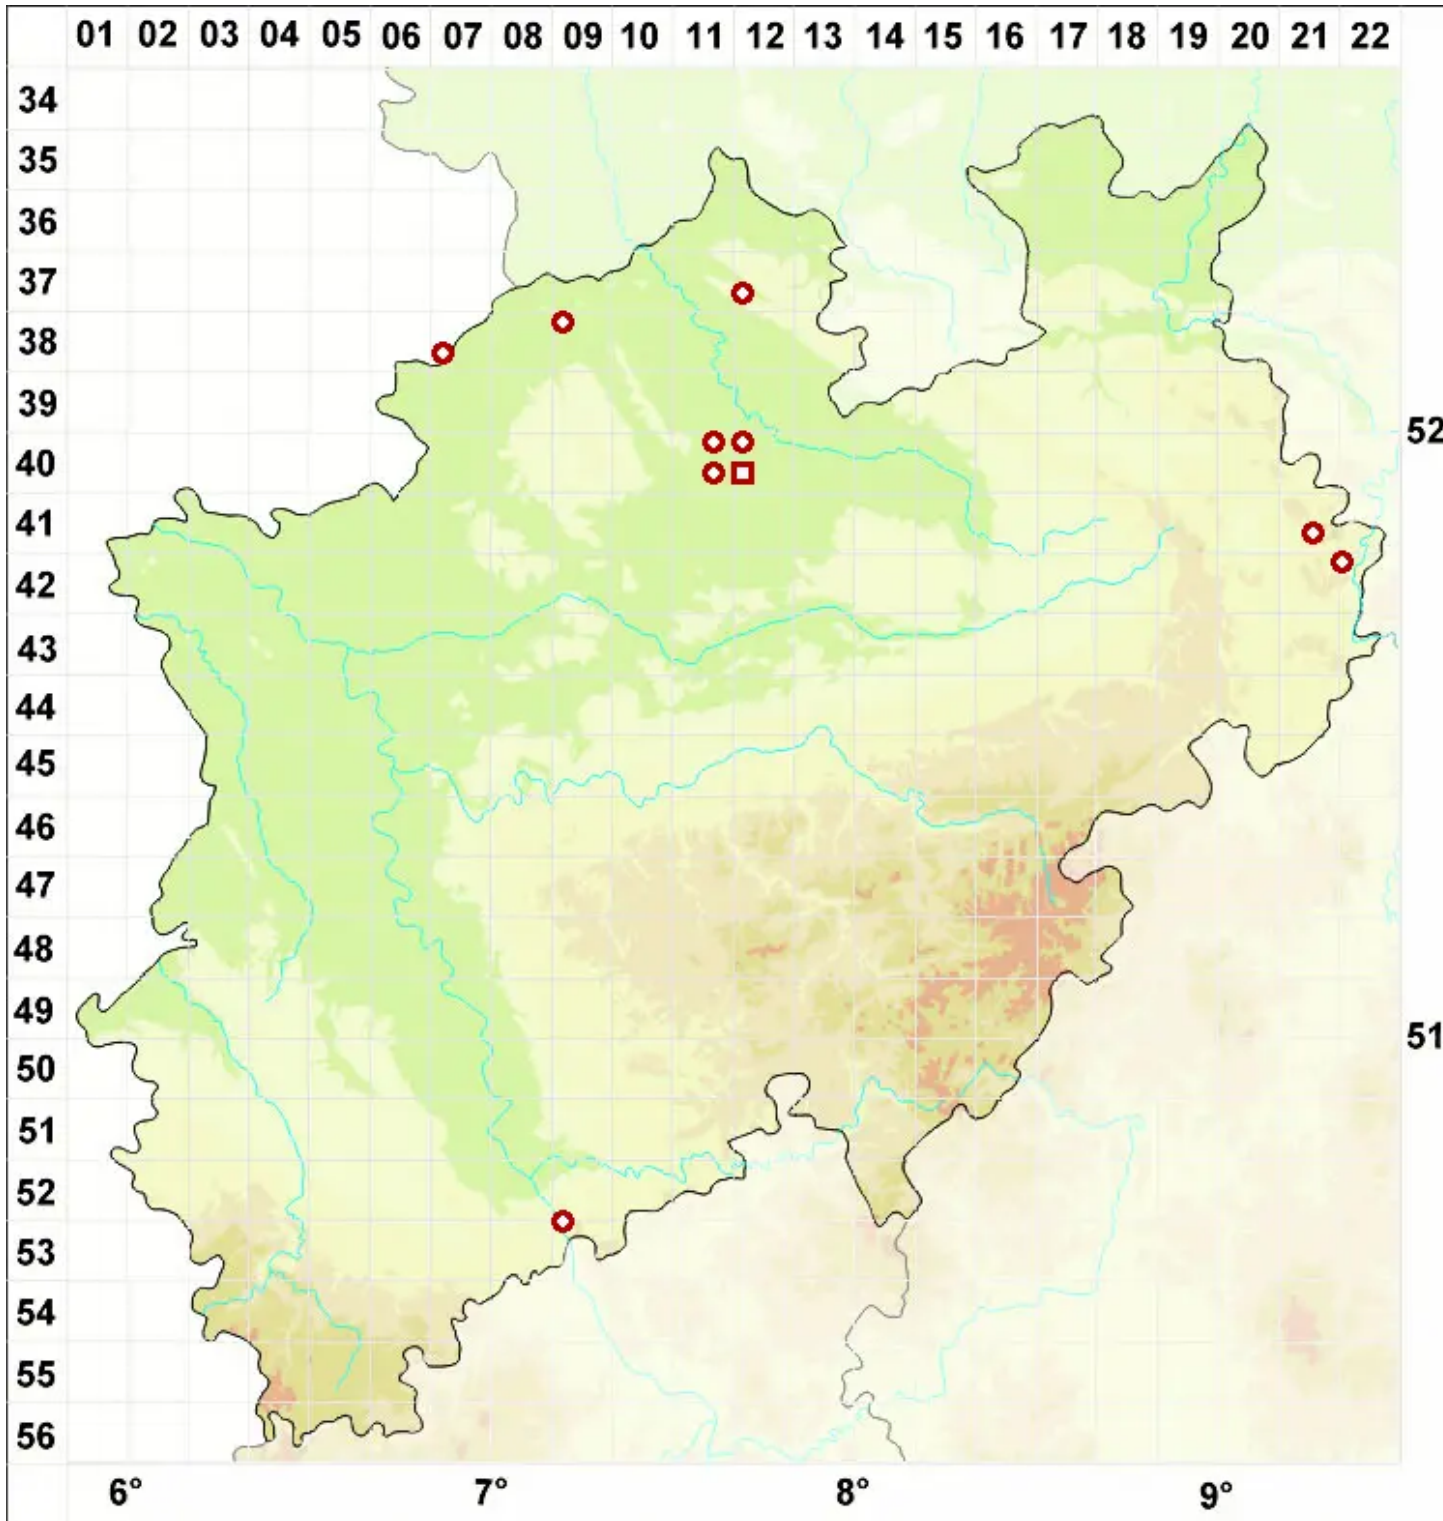

# Pyrrhospora quernea (Dicks.) Körb.

Eichen-Feuerflechte

Legende:

- Symbole:**
- Ausgefülltes Symbol:  
Zeitraum von 1980 bis heute (Aktuelle Angabe)
  - Leeres Symbol:  
Zeitraum vor 1980 (Altangabe)
  - Quadrat: Herbarbeleg