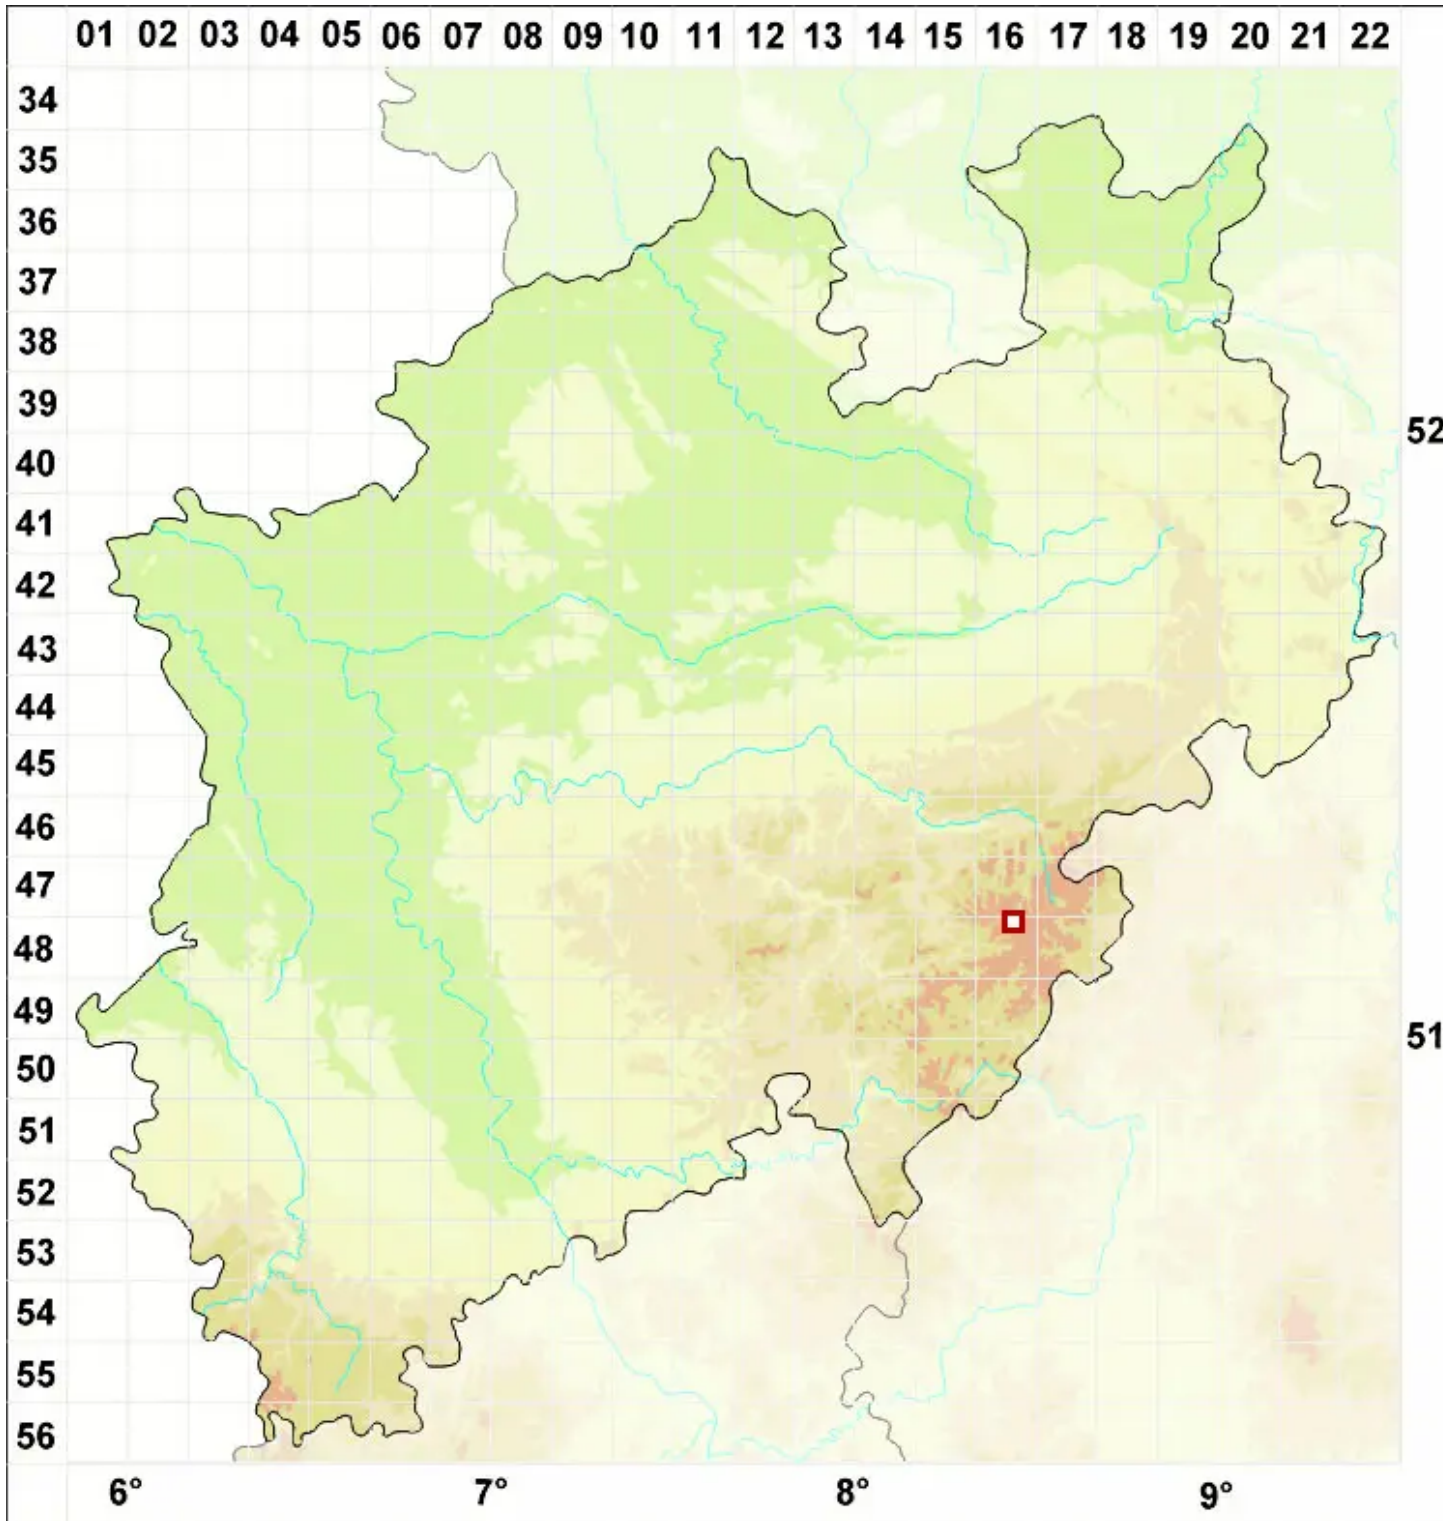

Frutidella pullata (Norman) Schmull

Dunkle Schwarznapfflechte

Legende:

- Symbole:**
- Ausgefülltes Symbol:
Zeitraum von 1980 bis heute (Aktuelle Angabe)
 - Leeres Symbol:
Zeitraum vor 1980 (Altangabe)
 - Quadrat: Herbarbeleg