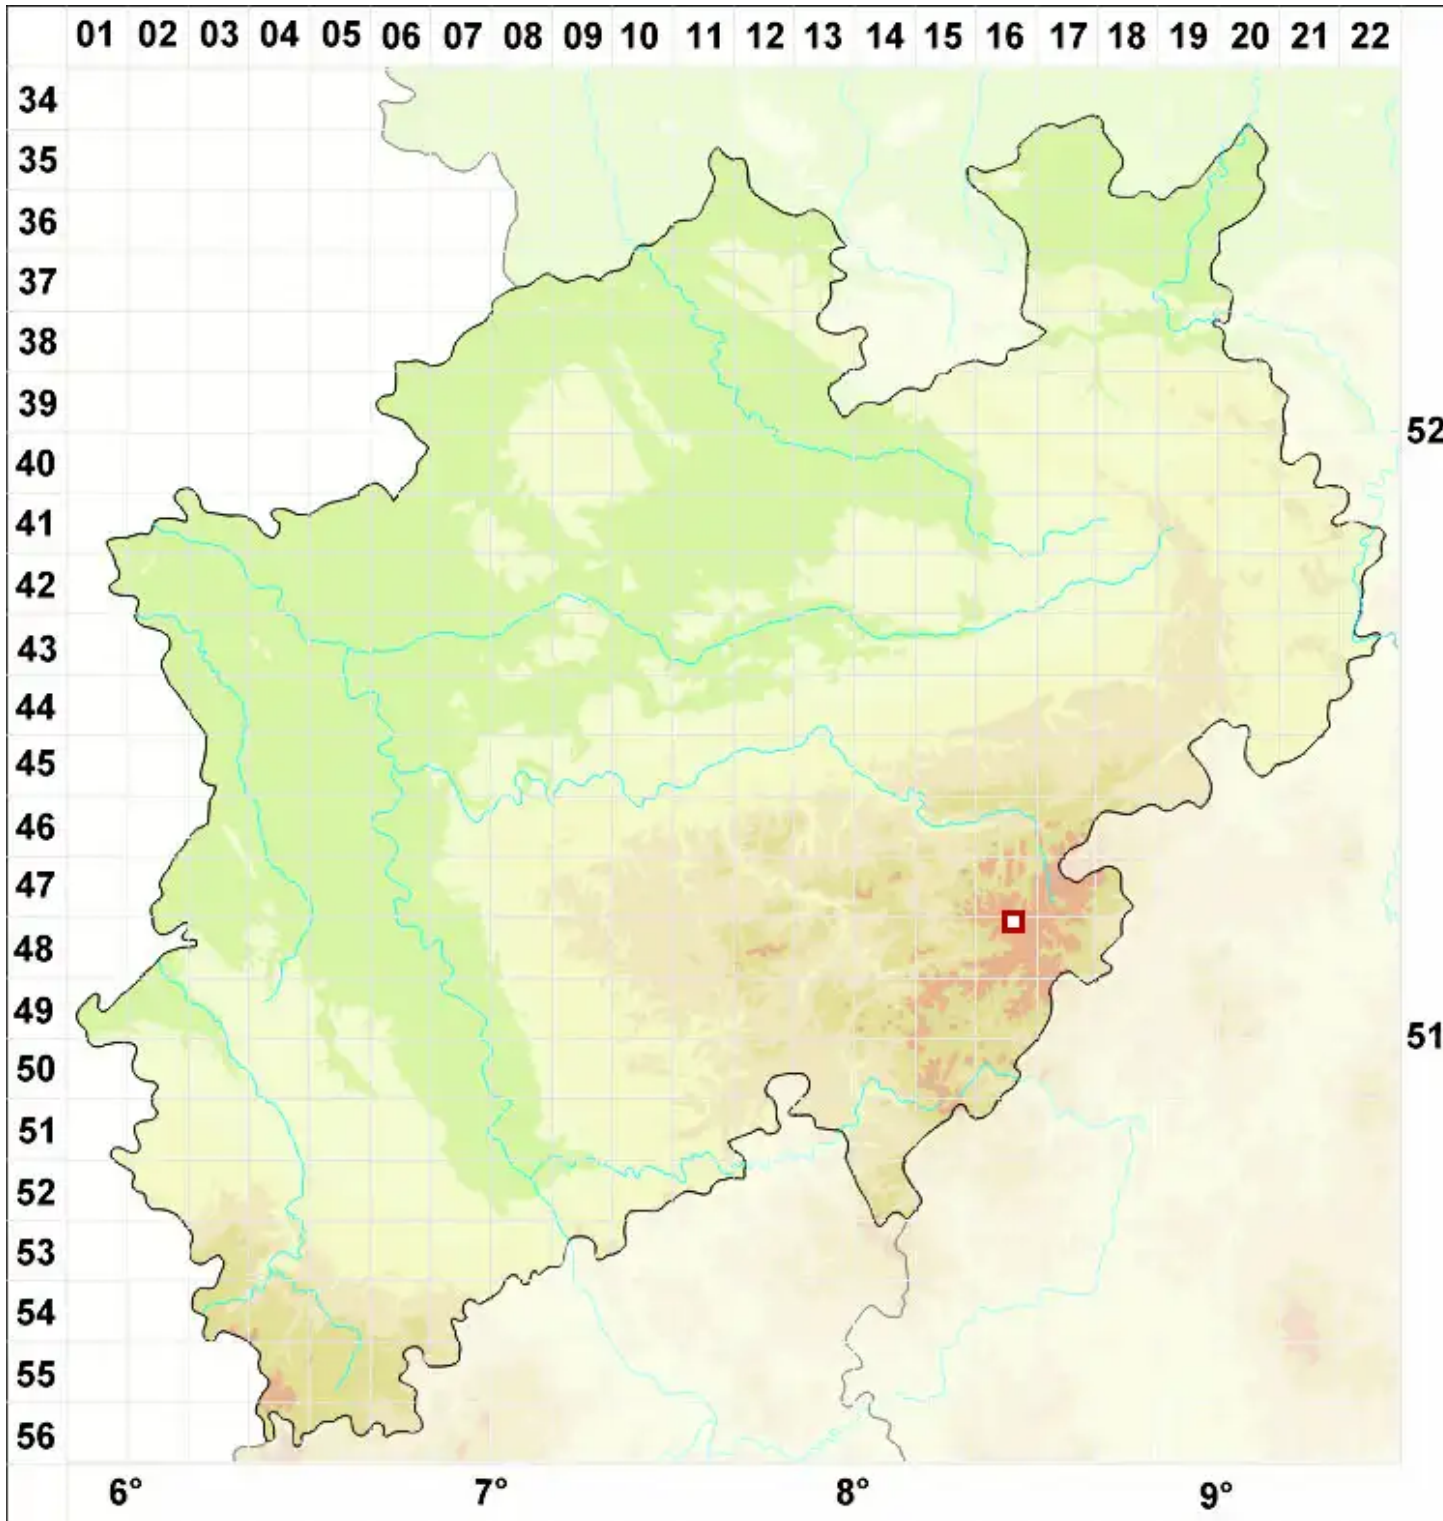

Frutidella pullata (Norman) Schmull

Dunkle Schwarznapfflechte

Legende:

- Symbole:**
Ausgefülltes Symbol:
Zeitraum von 1980 bis heute (Aktuelle Angabe)
Leeres Symbol:
Zeitraum vor 1980 (Altangabe)
Quadrat: Herbarbeleg