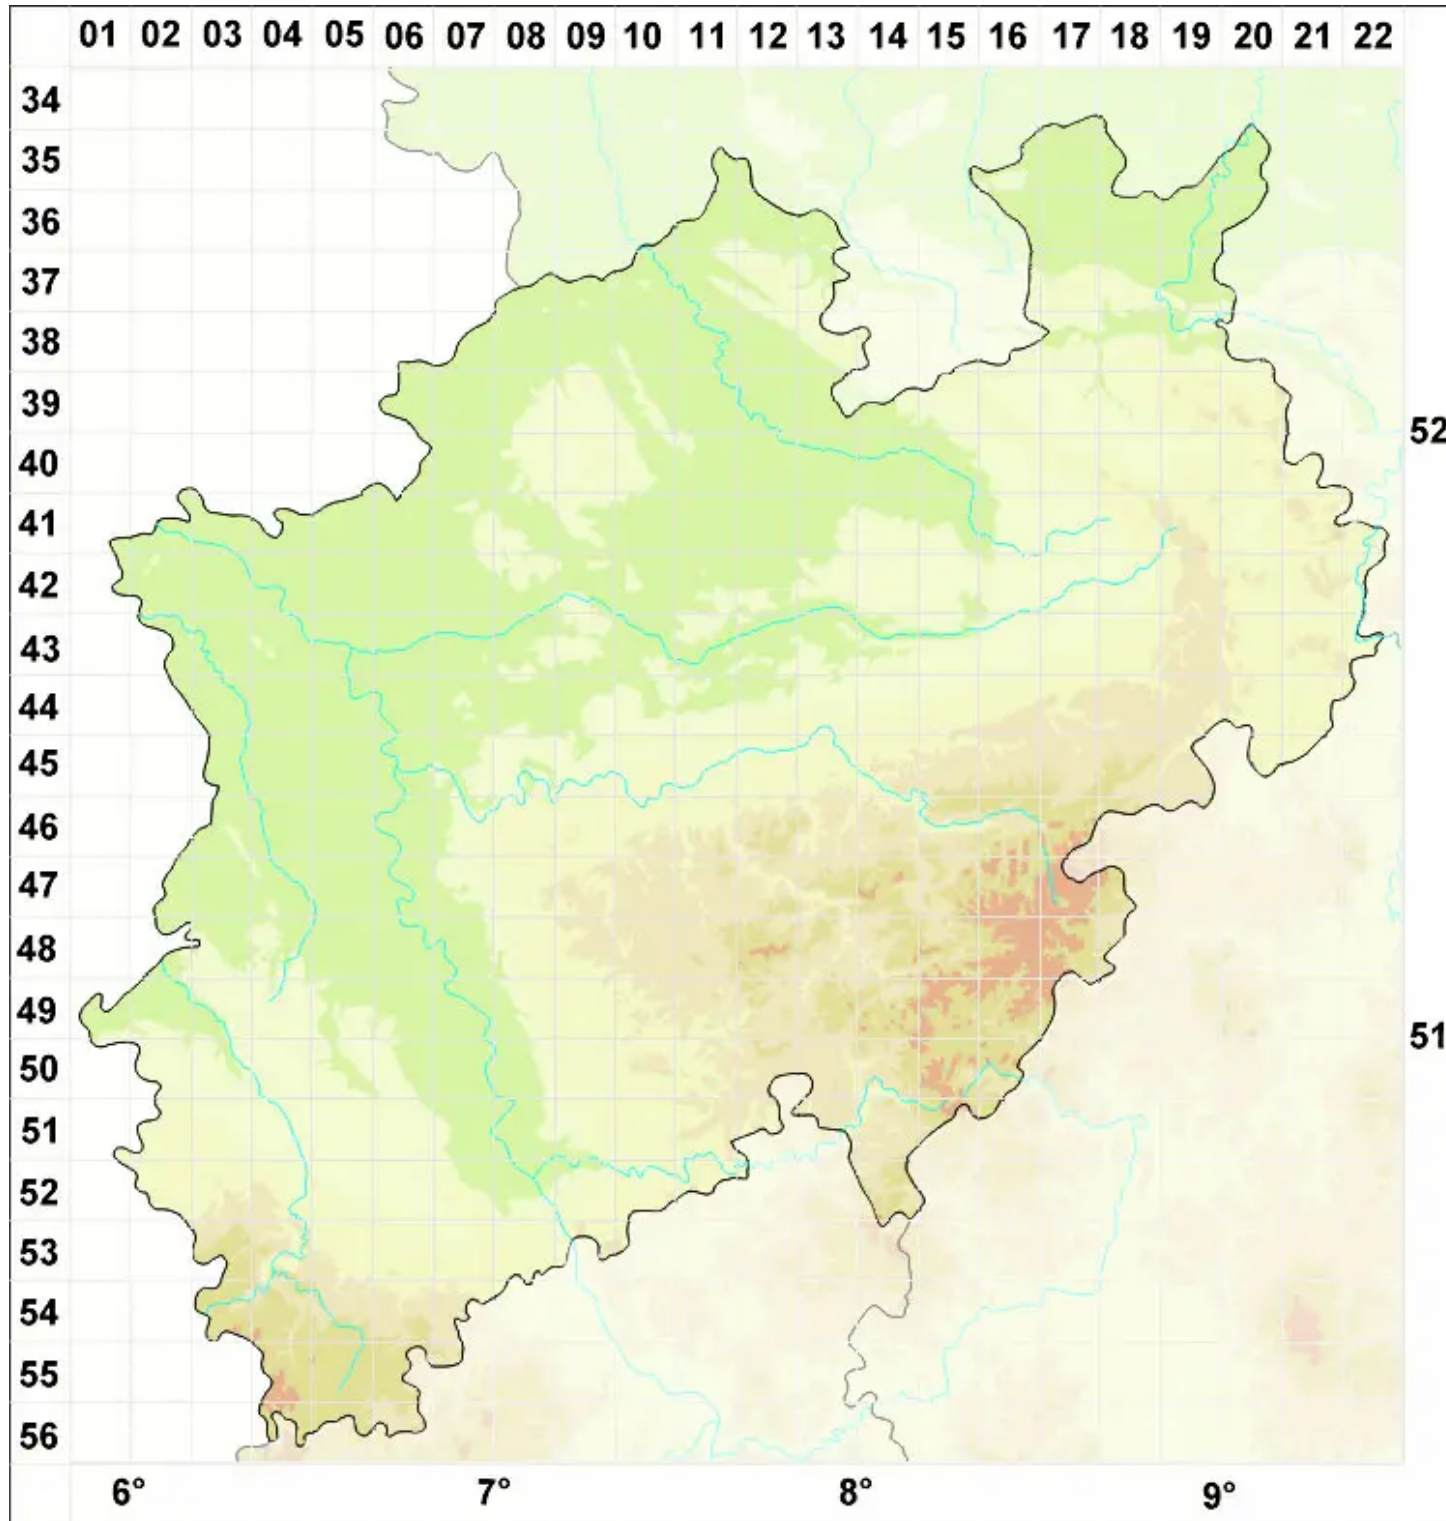

# Lecidea promixta Nyl.

Vermischte Schwarznapfflechte

Legende:

**Symbole:**

Ausgefülltes Symbol:  
Zeitraum von 1980 bis heute (Aktuelle Angabe)

Leeres Symbol:  
Zeitraum vor 1980 (Altangabe)

Quadrat: Herbarbeleg