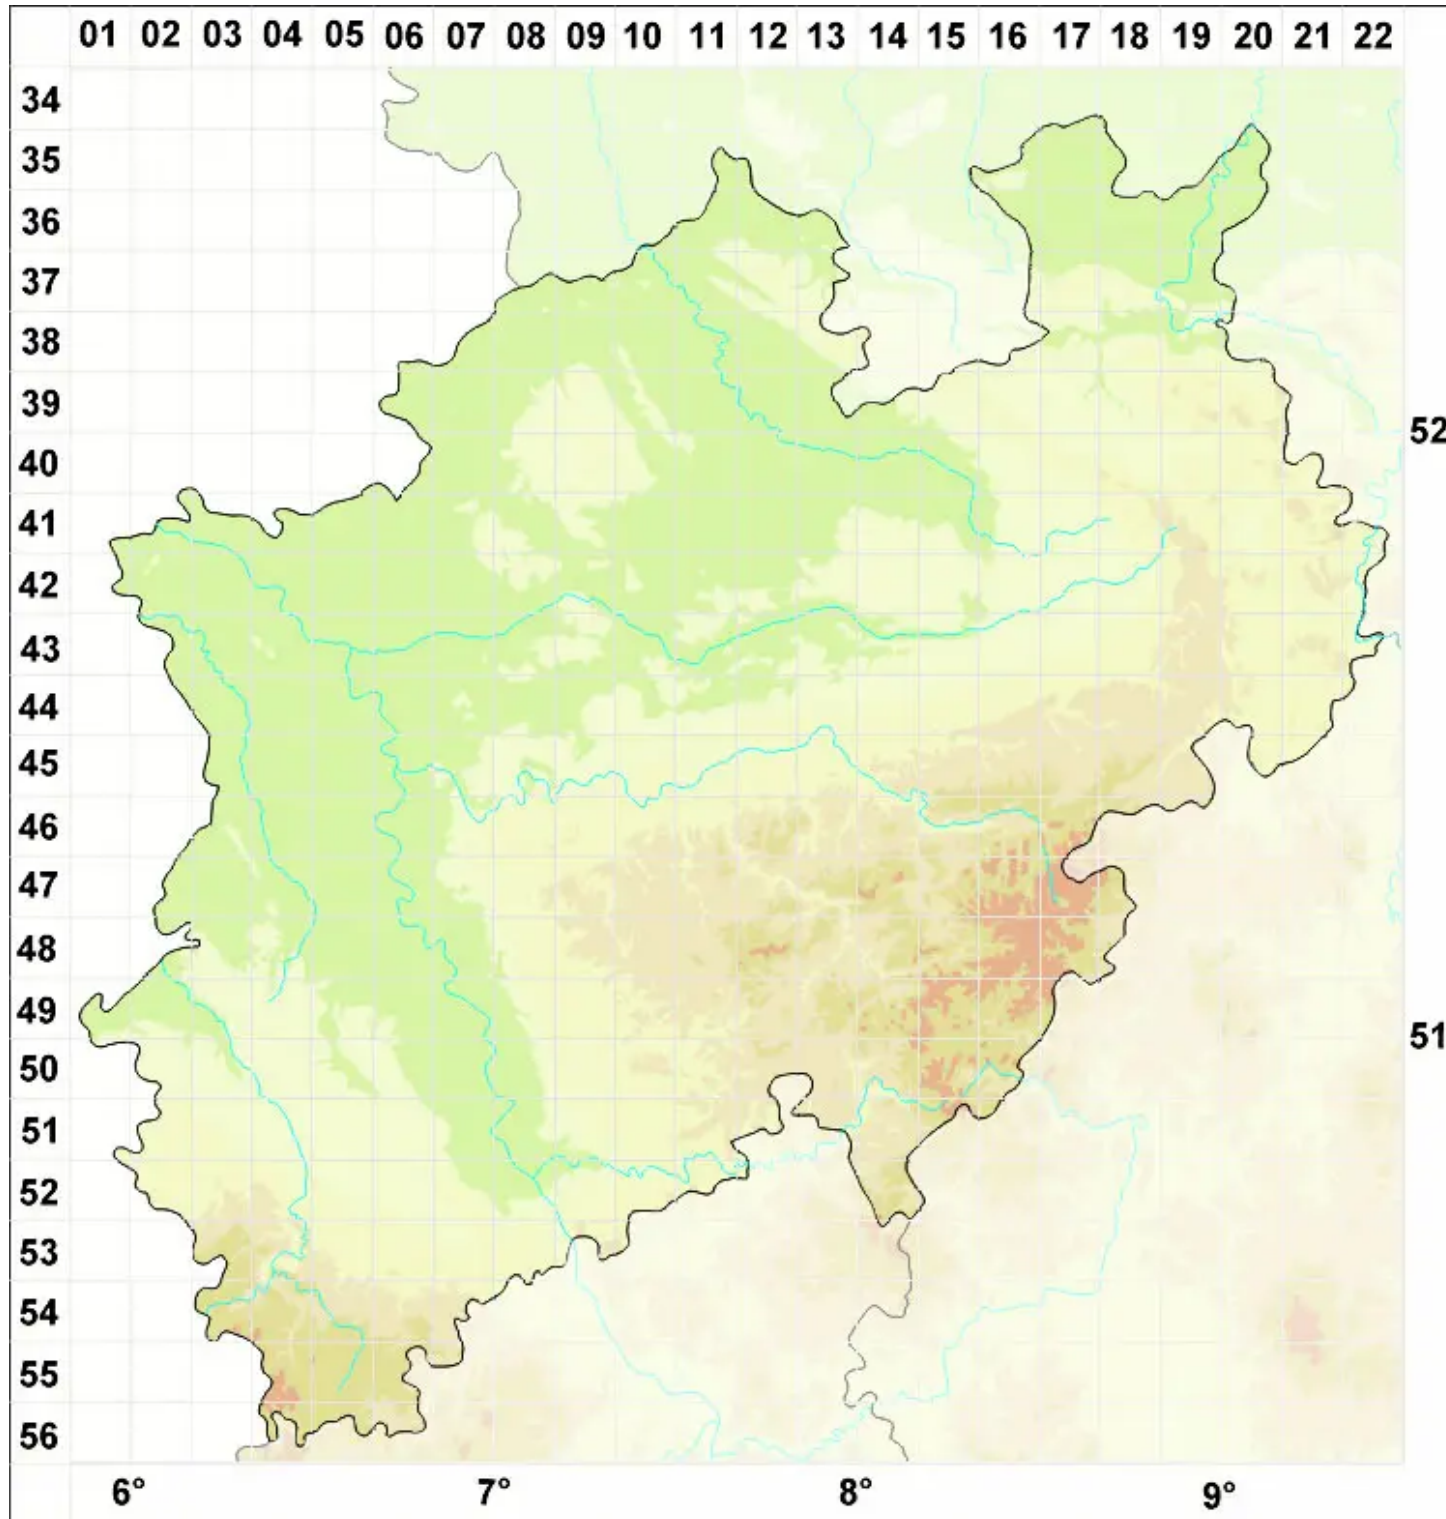

Opegrapha areniseda Nyl.

Sand-Zeichenflechte

Legende:

- Symbole:**
- Ausgefülltes Symbol:
Zeitraum von 1980 bis heute (Aktuelle Angabe)
 - Leeres Symbol:
Zeitraum vor 1980 (Altangabe)
 - Quadrat: Herbarbeleg