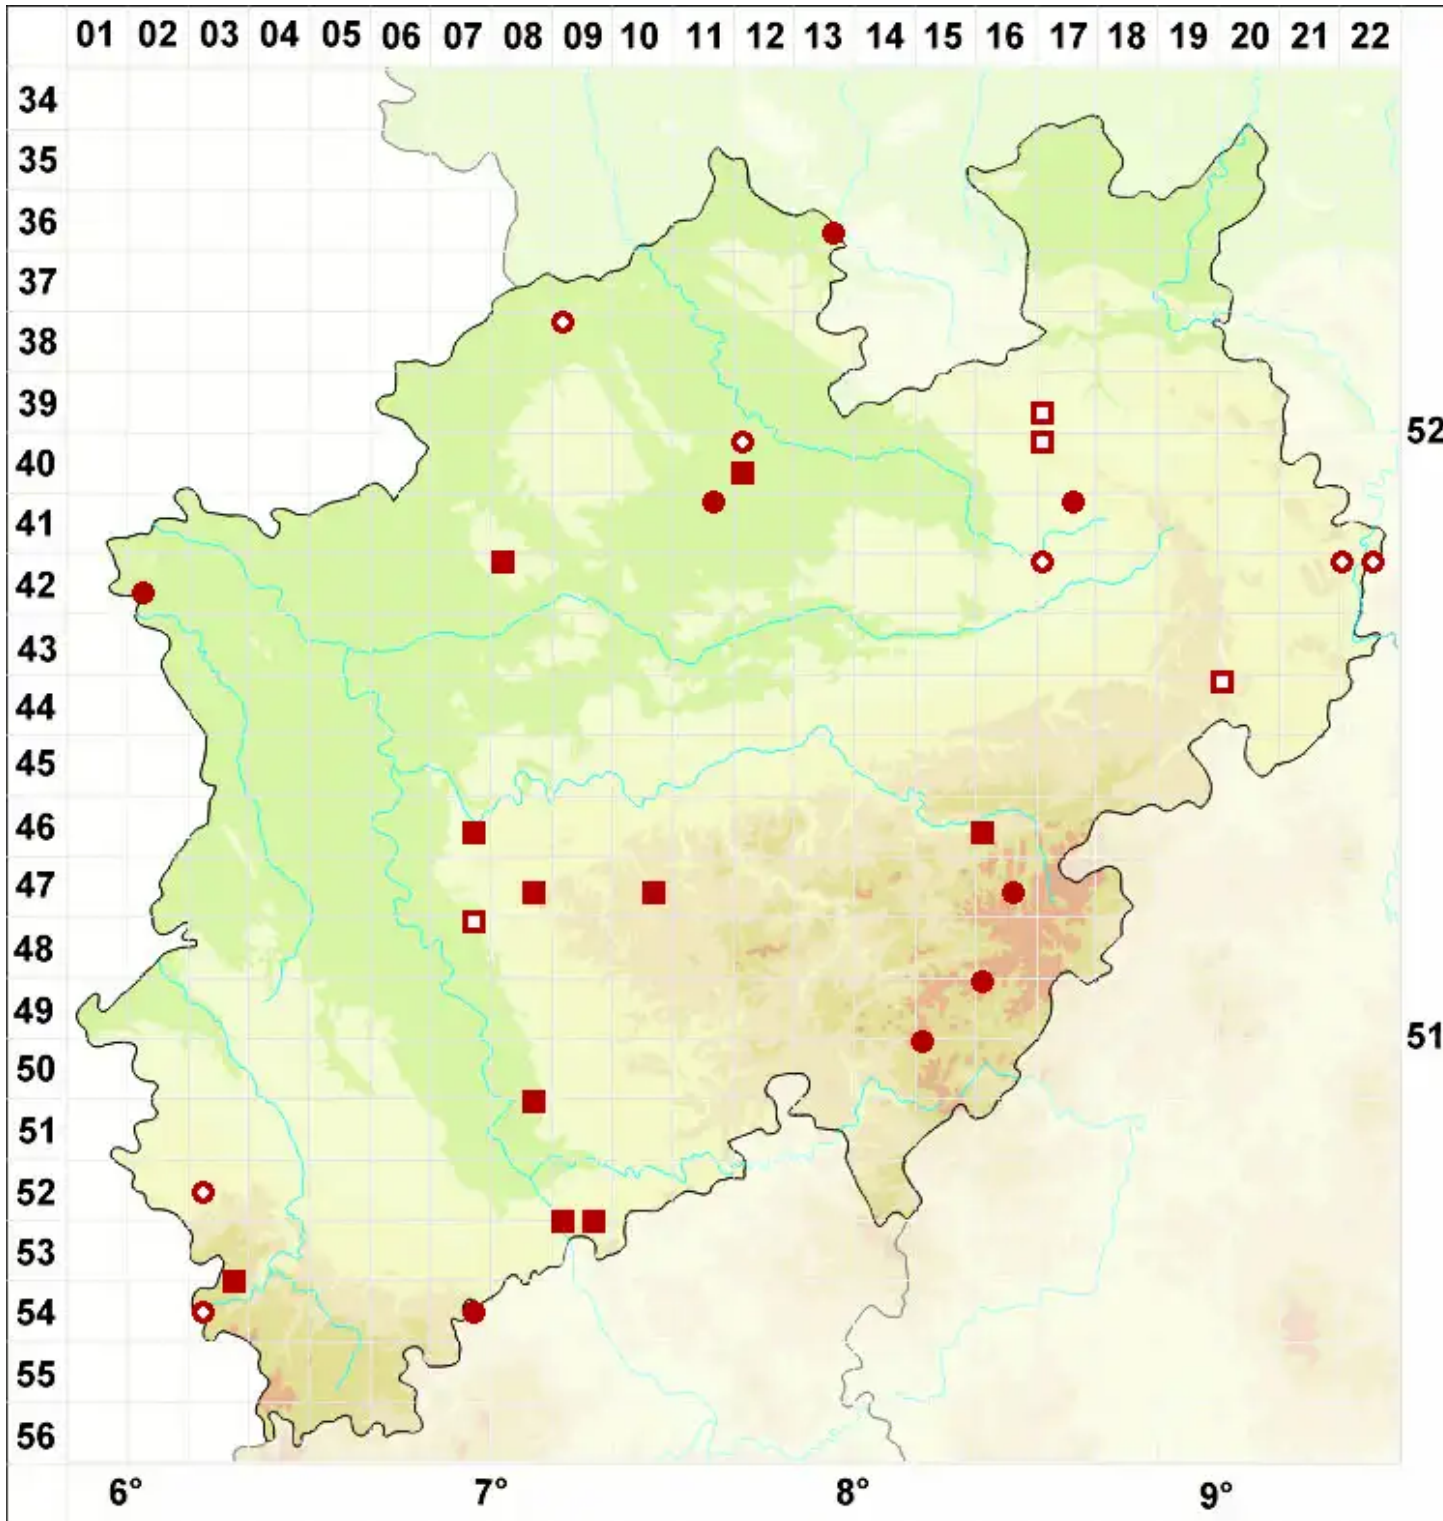

# Micarea prasina Fr.

Lauchgrüne Krümflechte

Legende:

- Symbole:**
- Ausgefülltes Symbol:  
Zeitraum von 1980 bis heute (Aktuelle Angabe)
  - Leeres Symbol:  
Zeitraum vor 1980 (Altangabe)
  - Quadrat: Herbarbeleg