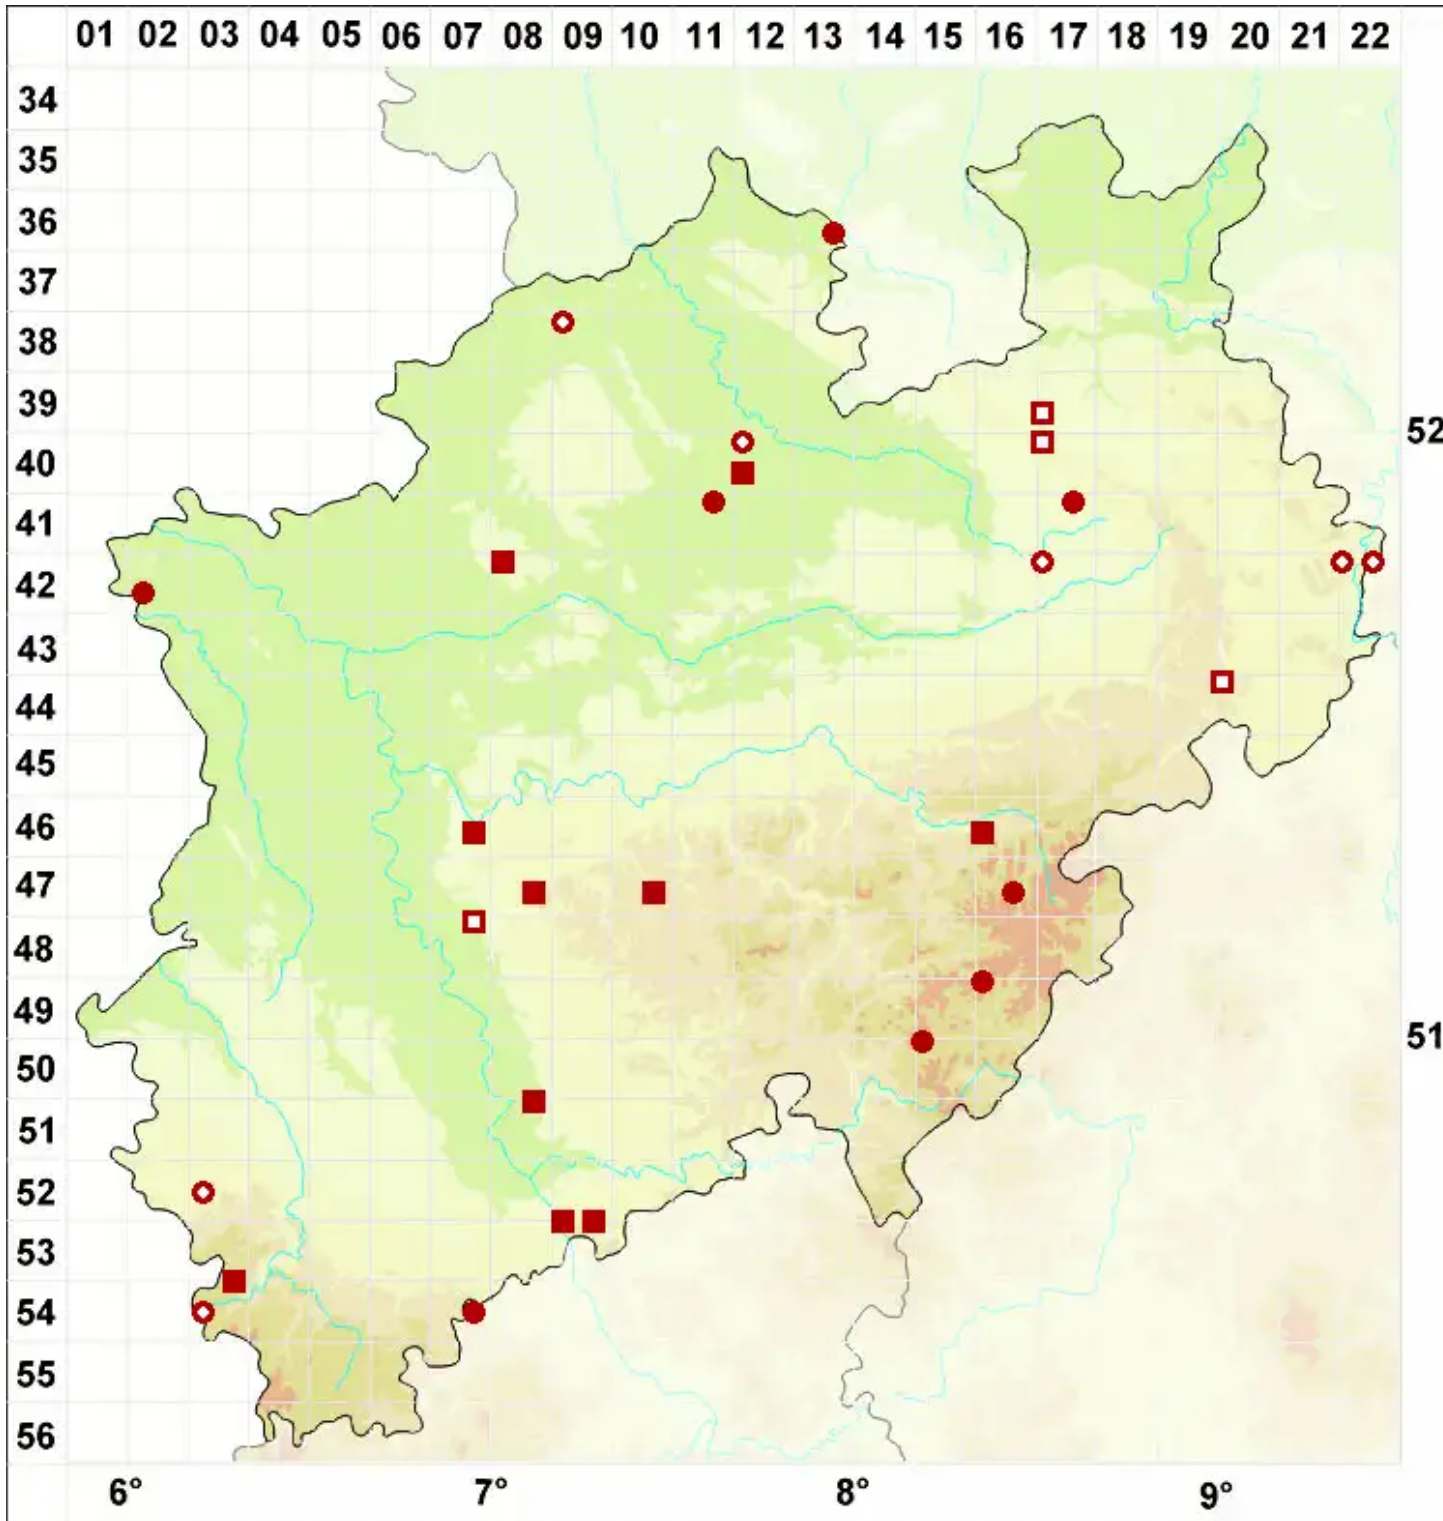

Micarea prasina Fr.

Lauchgrüne Krümflechte

Legende:

Symbole:
Ausgefülltes Symbol:
Zeitraum von 1980 bis heute (Aktuelle Angabe)
Leeres Symbol:
Zeitraum vor 1980 (Altangabe)
Quadrat: Herbarbeleg