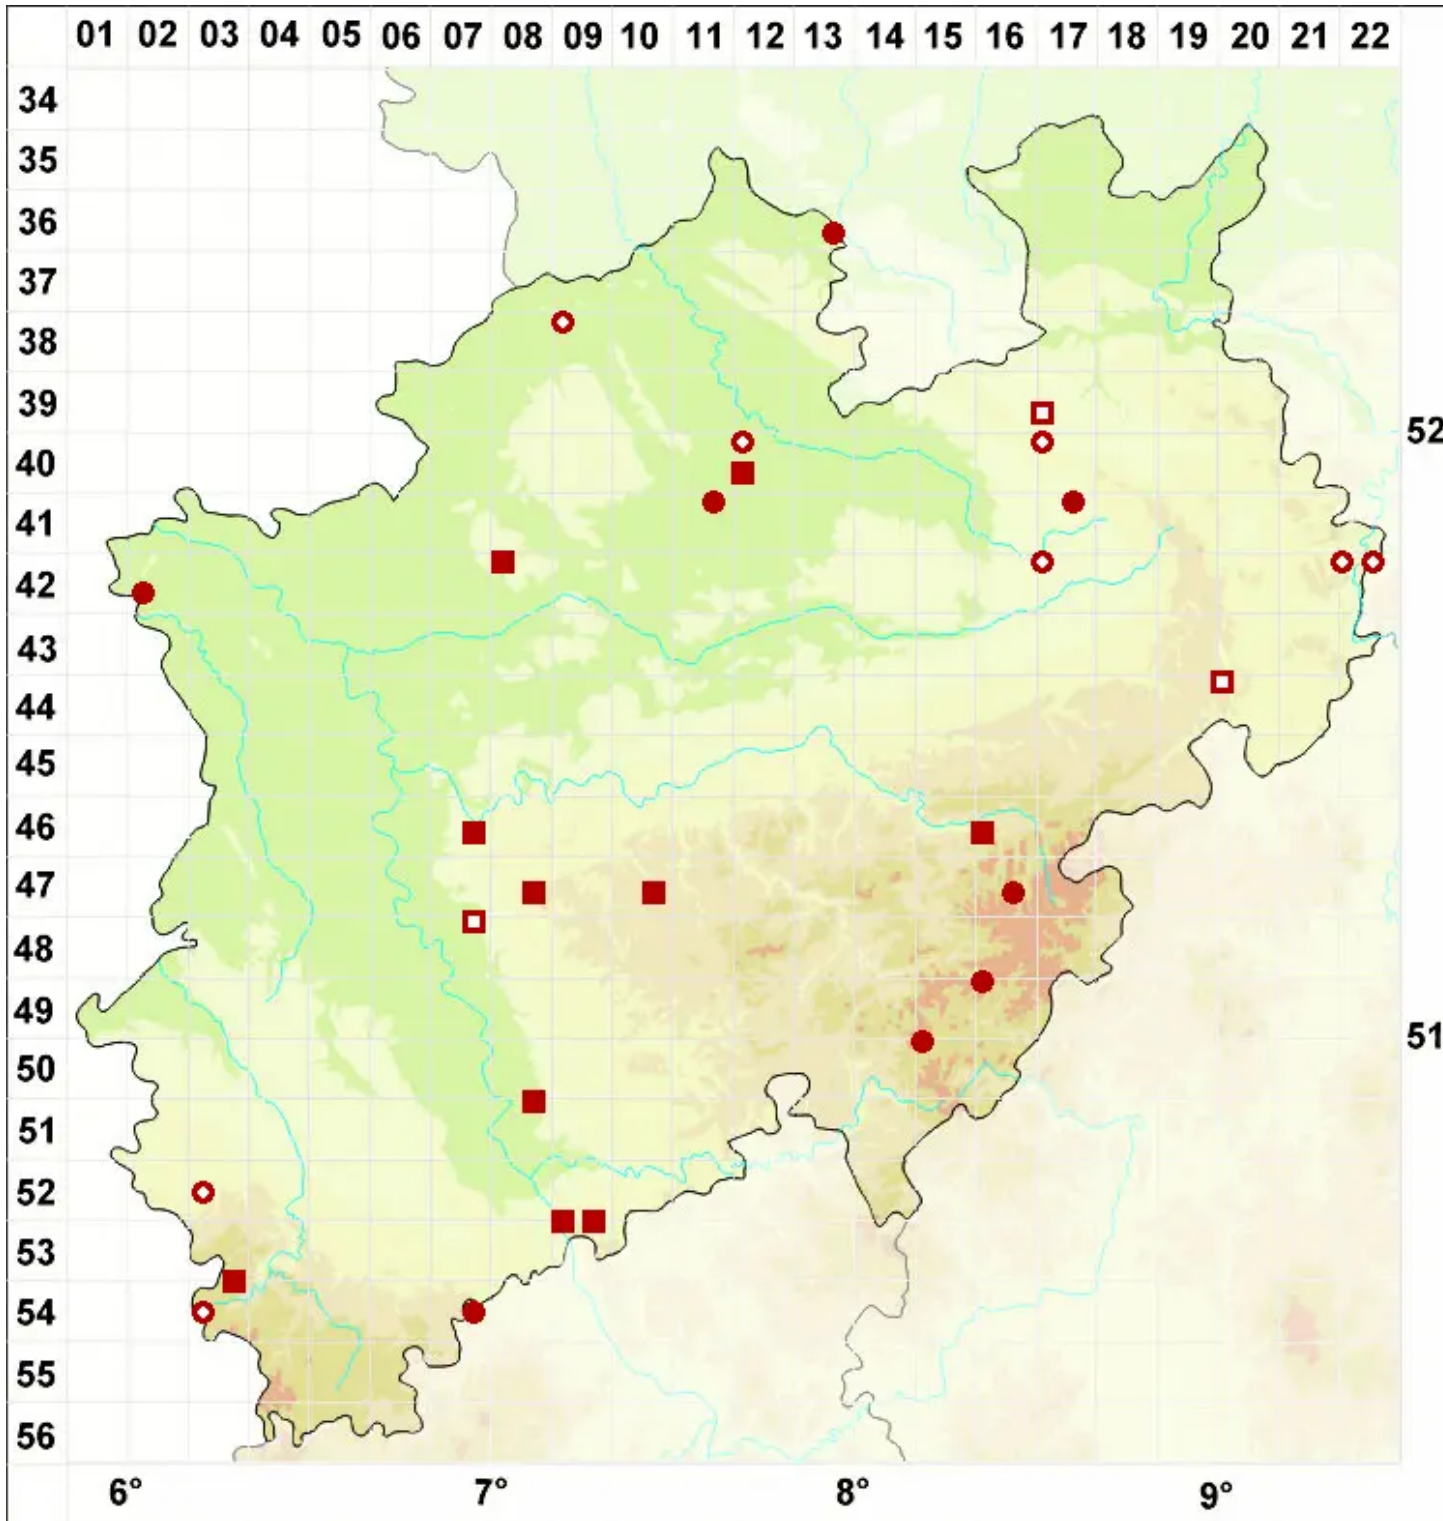

# Micarea prasina Fr.

Lauchgrüne Krümflechte

Legende:

- Symbole:**
- Ausgefülltes Symbol:  
Zeitraum von 1980 bis heute (Aktuelle Angabe)
  - Leeres Symbol:  
Zeitraum vor 1980 (Altangabe)
  - Quadrat: Herbarbeleg