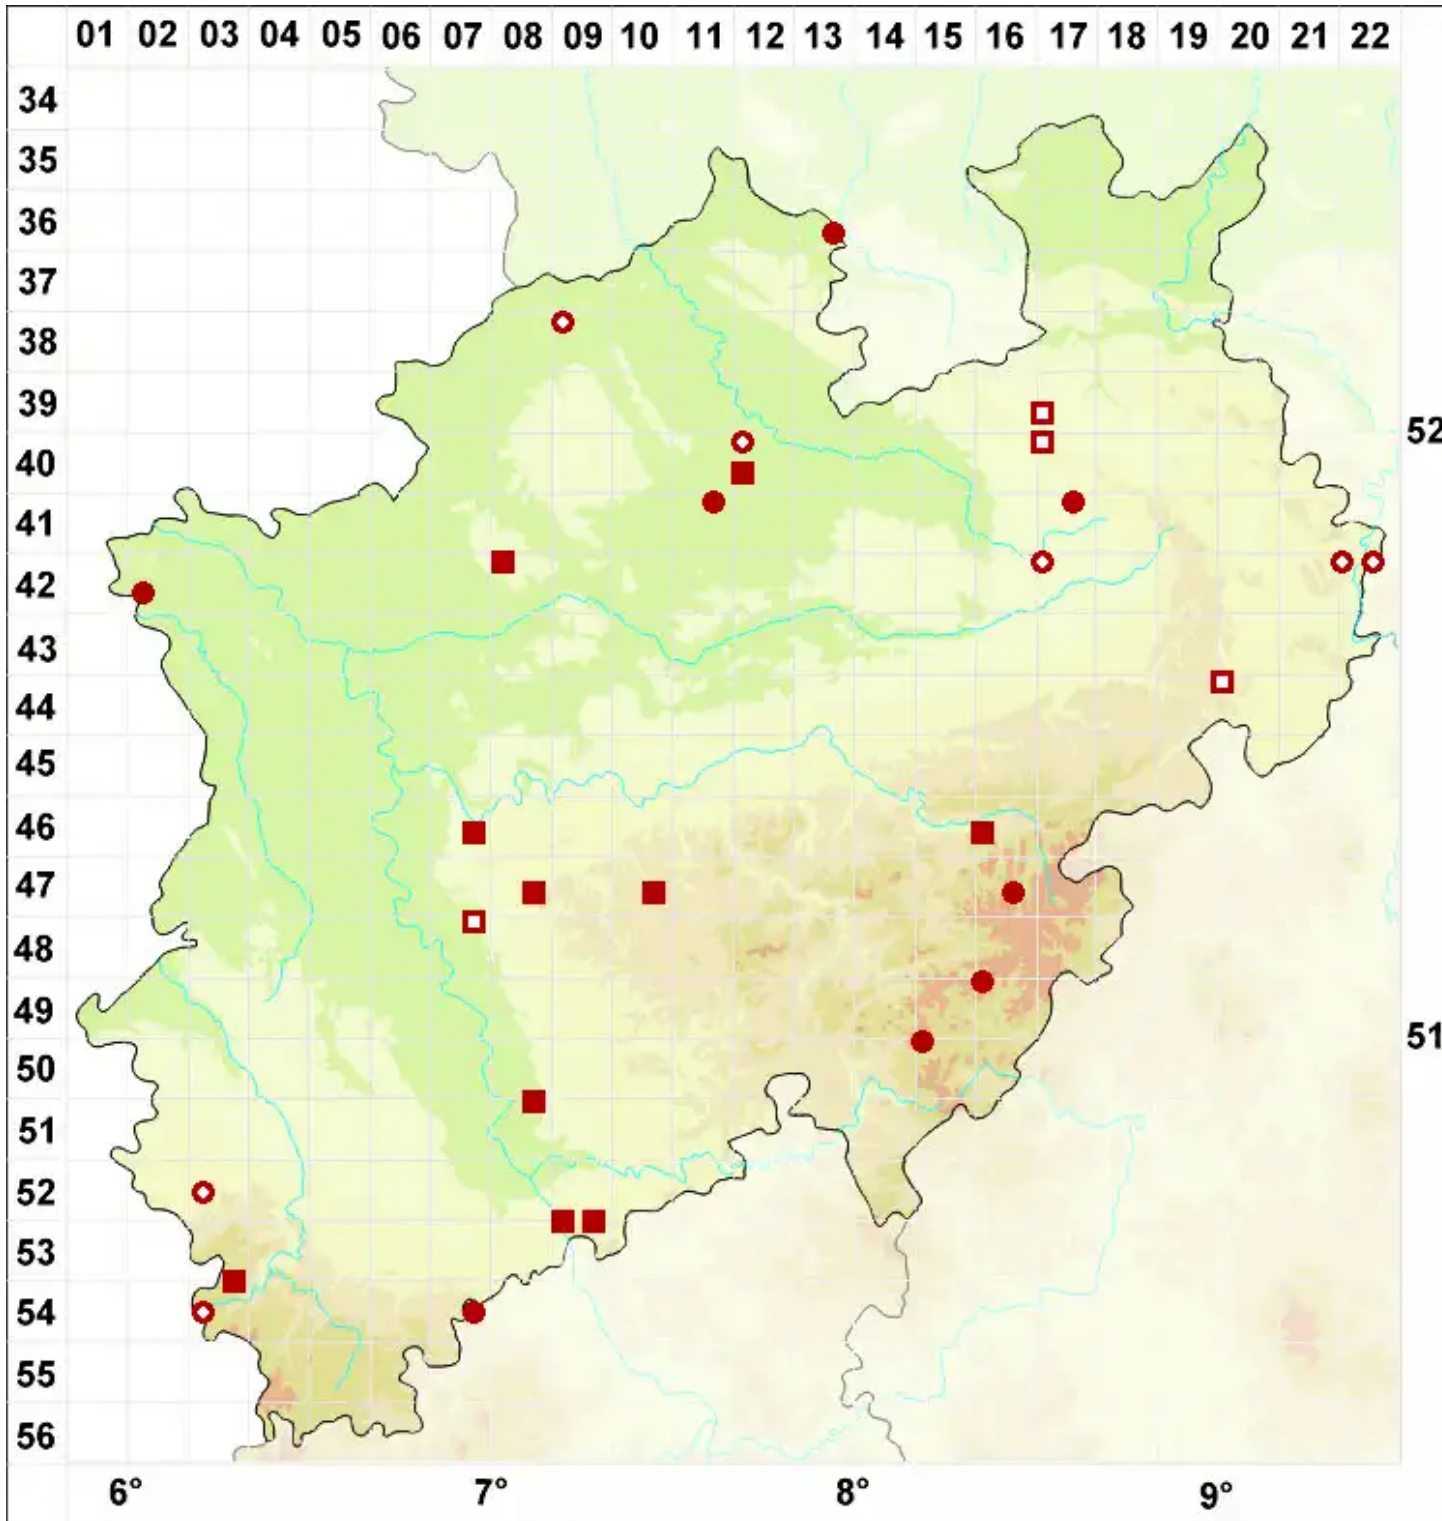

Micarea prasina Fr.

Lauchgrüne Krümflechte

Legende:

Symbole:

Ausgefülltes Symbol:
Zeitraum von 1980 bis heute (Aktuelle Angabe)

Leeres Symbol:
Zeitraum vor 1980 (Altangabe)

Quadrat: Herbarbeleg