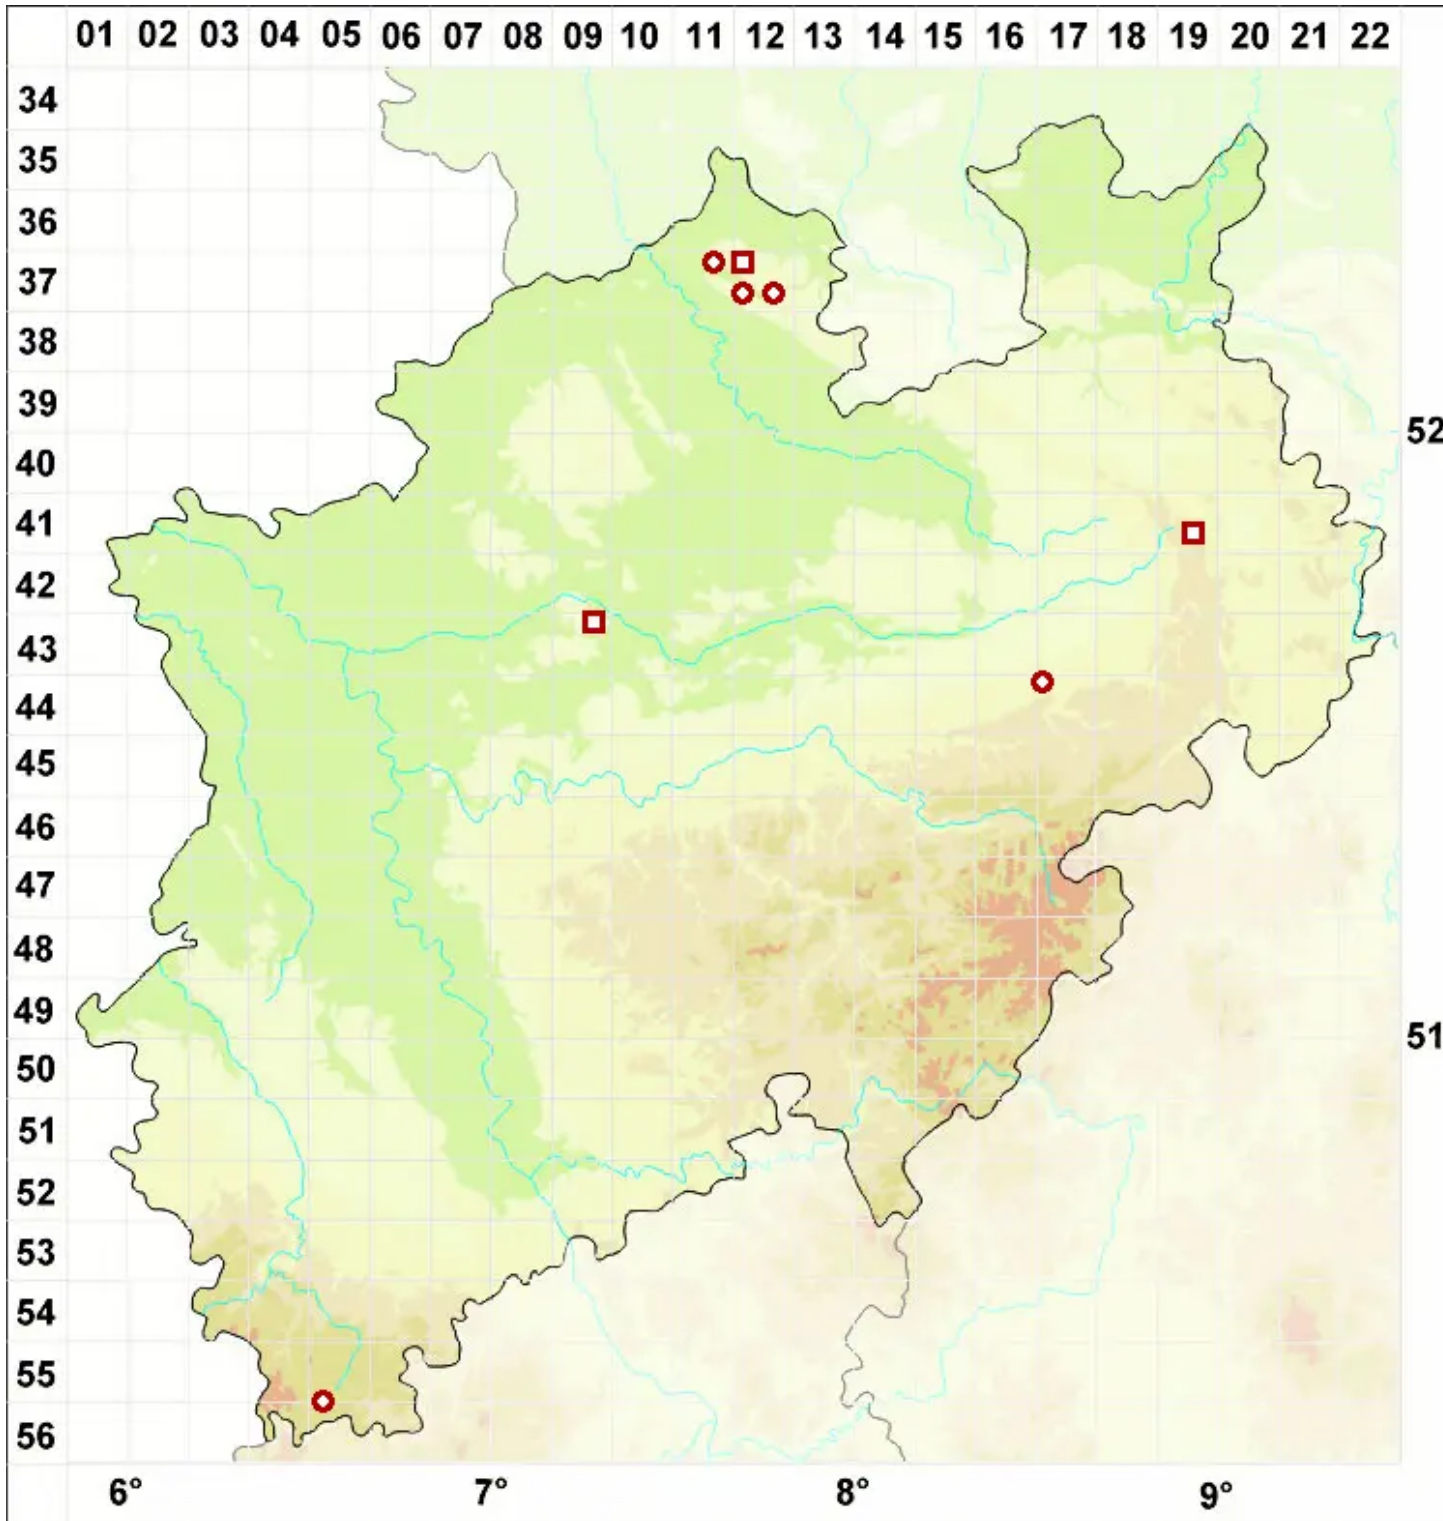

Lecidea plana (J. Lahm) Nyl.

Flache Schwarznappflechte

Legende:

Symbole:
Ausgefülltes Symbol:
Zeitraum von 1980 bis heute (Aktuelle Angabe)
Leeres Symbol:
Zeitraum vor 1980 (Altangabe)
Quadrat: Herbarbeleg