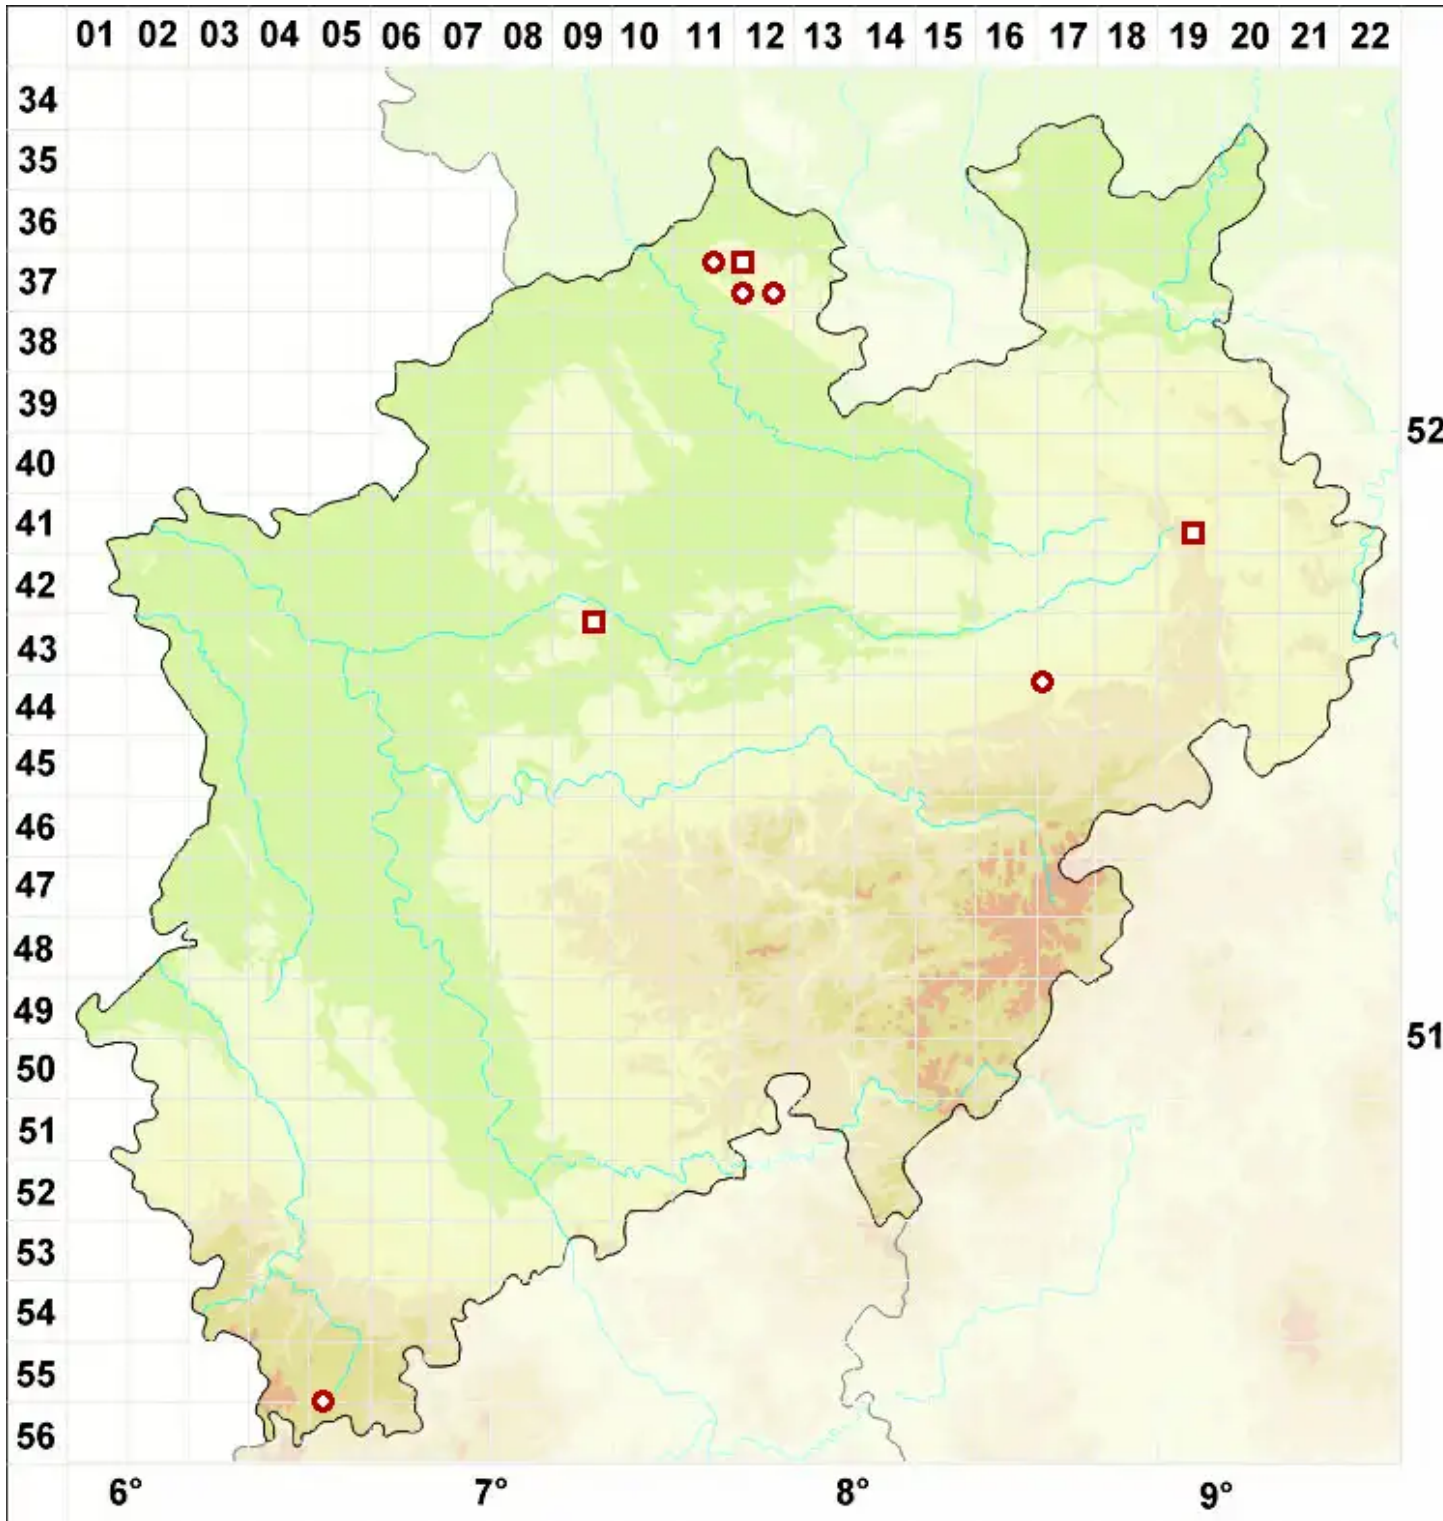

Lecidea plana (J. Lahm) Nyl.

Flache Schwarznapfflechte

Legende:

- Symbole:**
Ausgefülltes Symbol:
Zeitraum von 1980 bis heute (Aktuelle Angabe)
Leeres Symbol:
Zeitraum vor 1980 (Altangabe)
Quadrat: Herbarbeleg