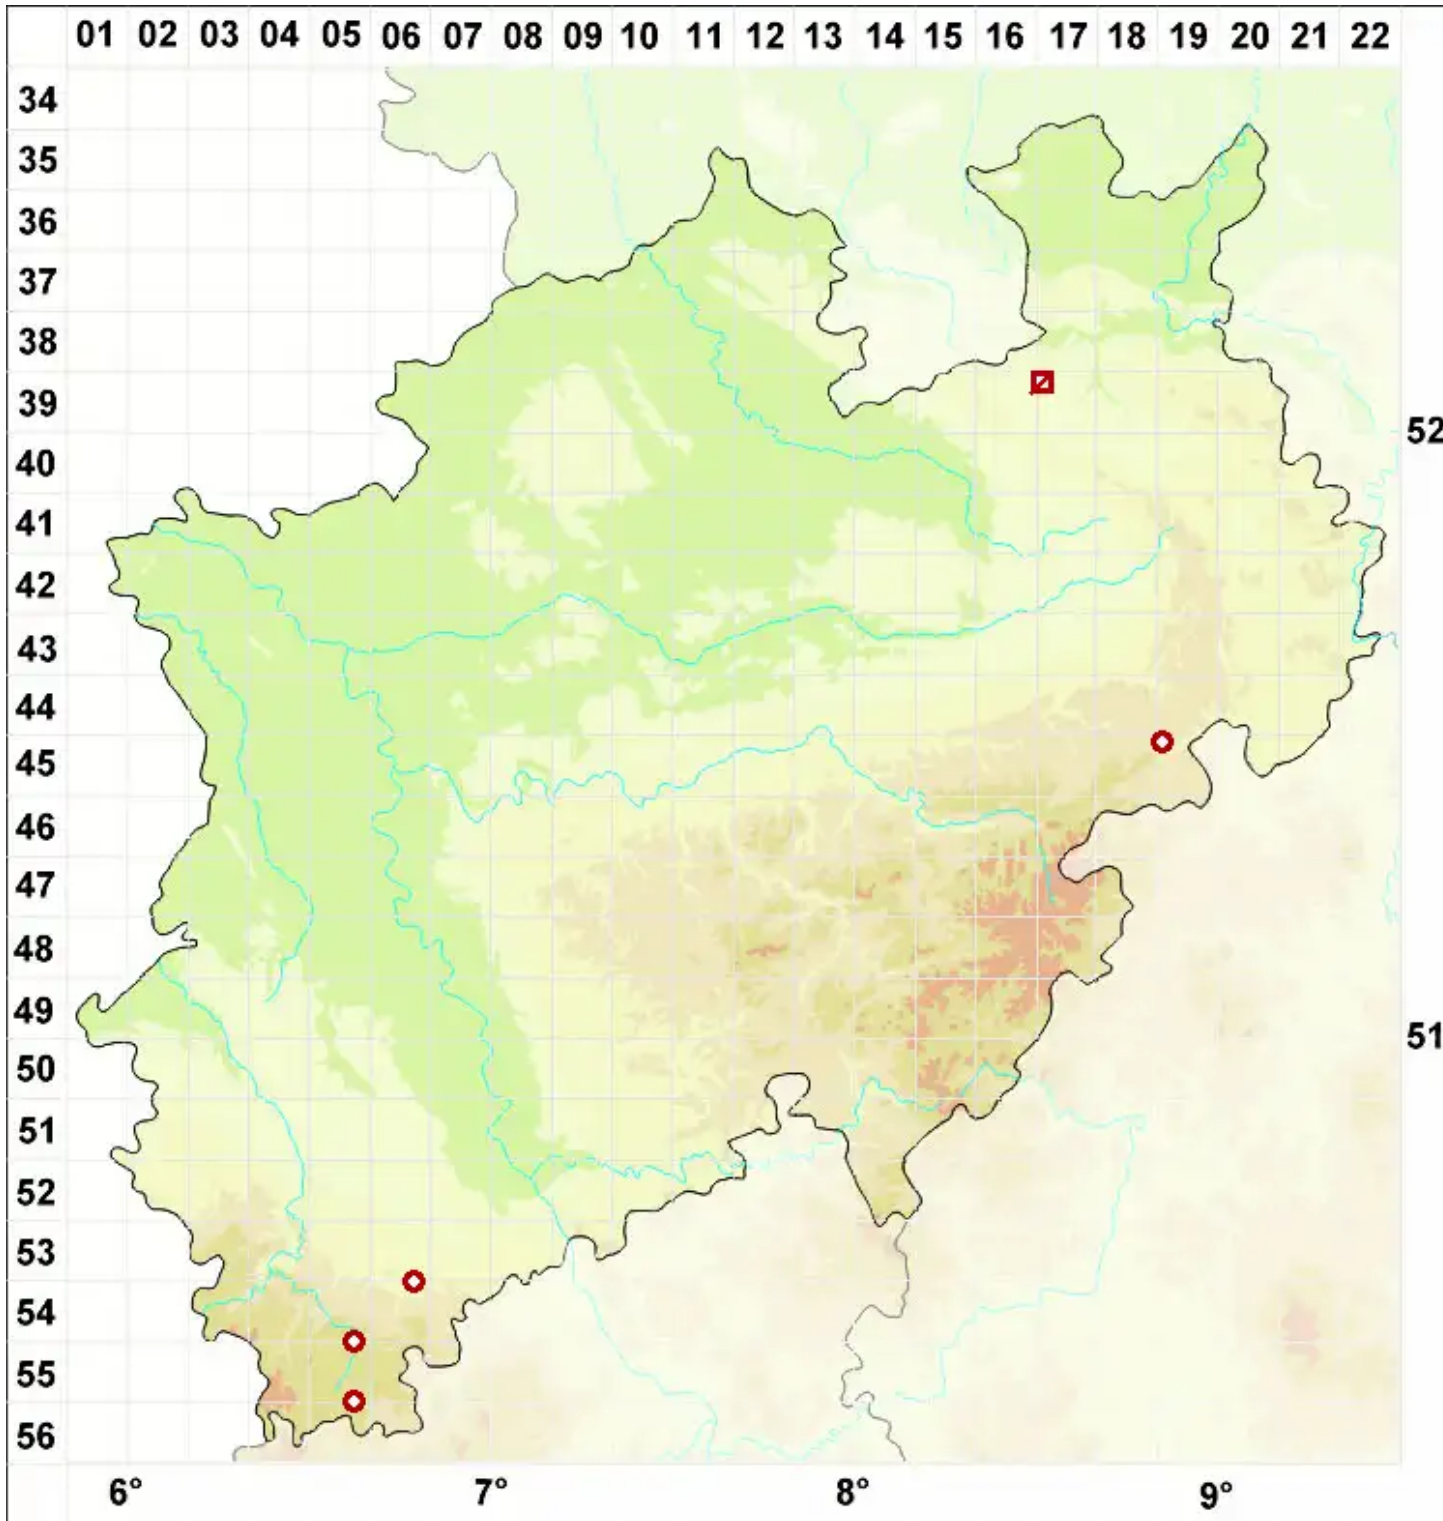

Farnoldia jurana (Schaer.) Hertel

Jura-Arnoldflechte

Legende:

Symbole:

Ausgefülltes Symbol:
Zeitraum von 1980 bis heute (Aktuelle Angabe)

Leeres Symbol:
Zeitraum vor 1980 (Altangabe)

Quadrat: Herbarbeleg