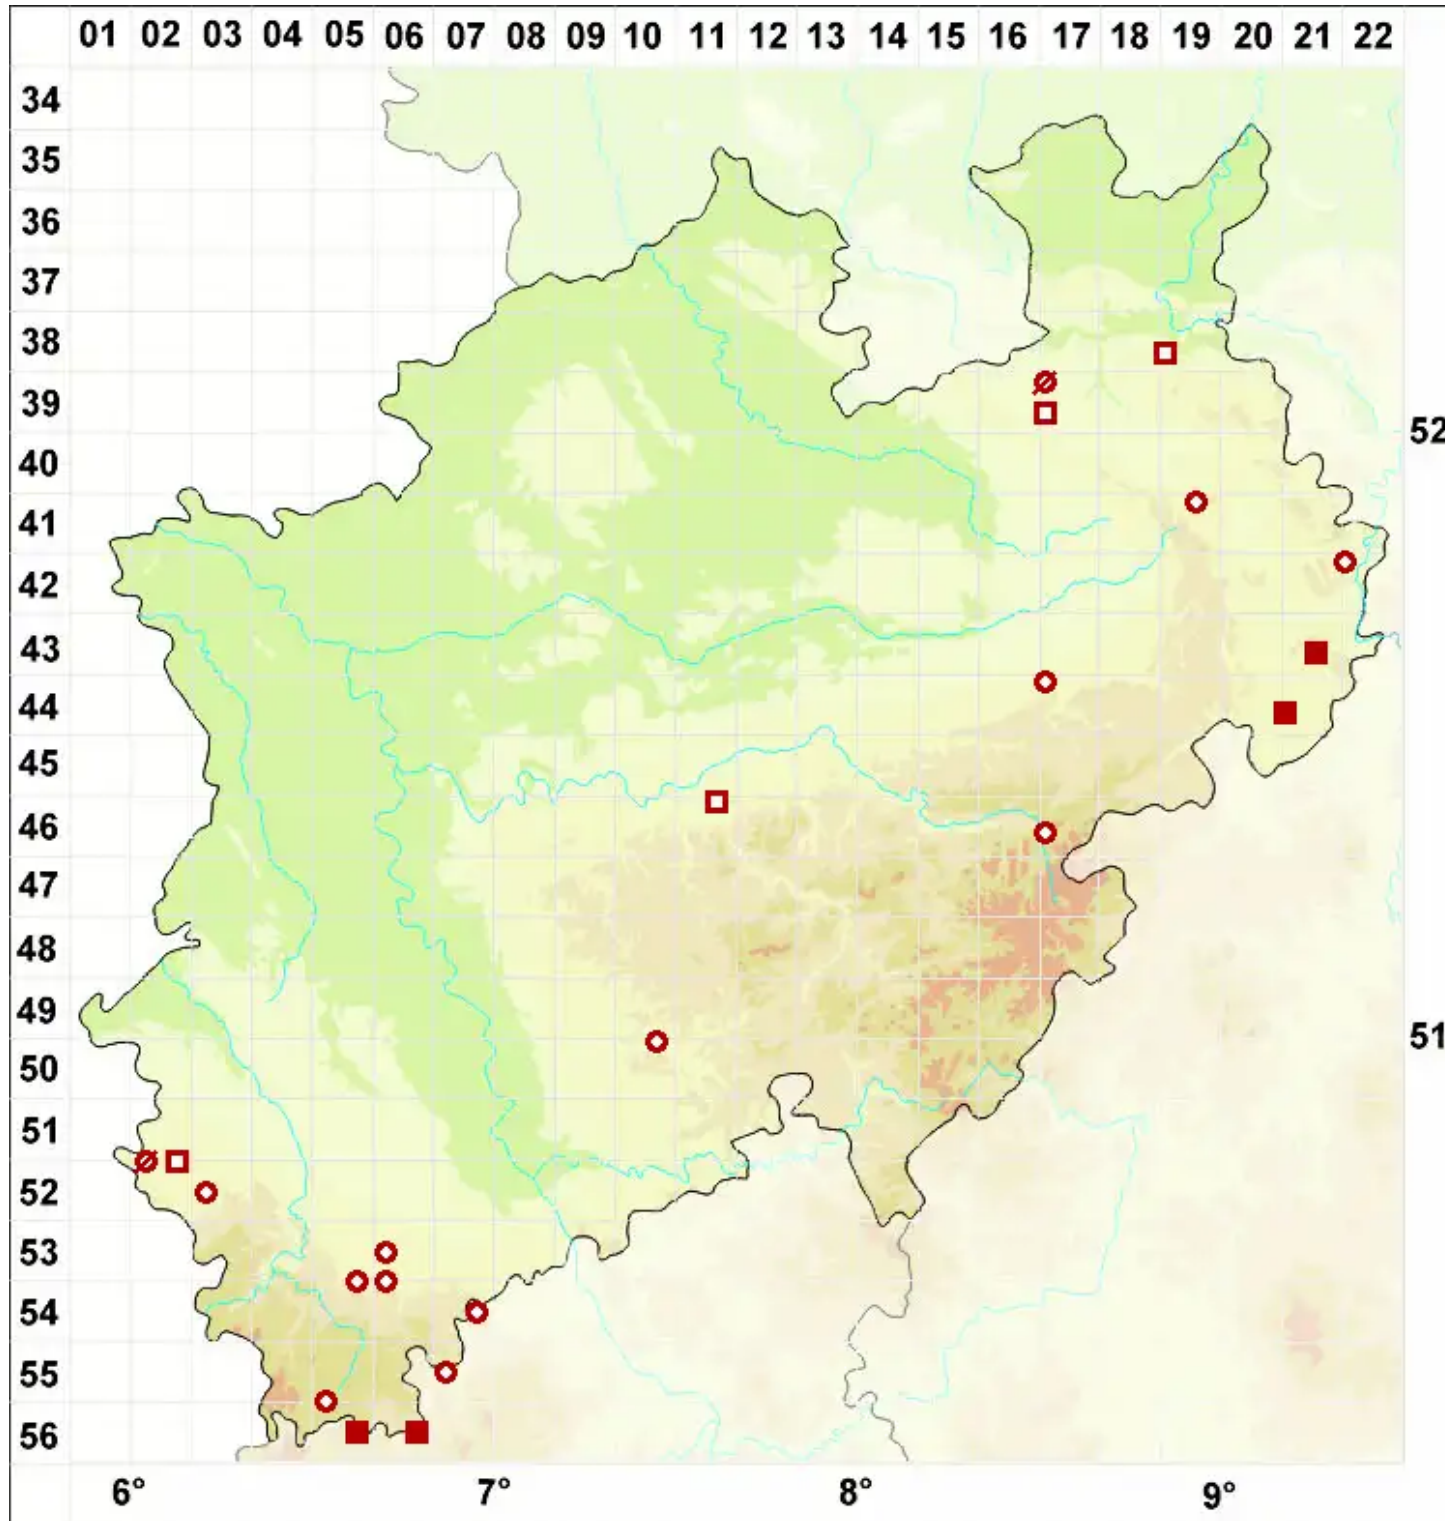

# Rhizocarpon petraeum (Wulfen) A. Massal.

Felsen-Landkartenflechte

Legende:

**Symbole:**

Ausgefülltes Symbol:  
Zeitraum von 1980 bis heute (Aktuelle Angabe)

Leeres Symbol:  
Zeitraum vor 1980 (Altangabe)

Quadrat: Herbarbeleg