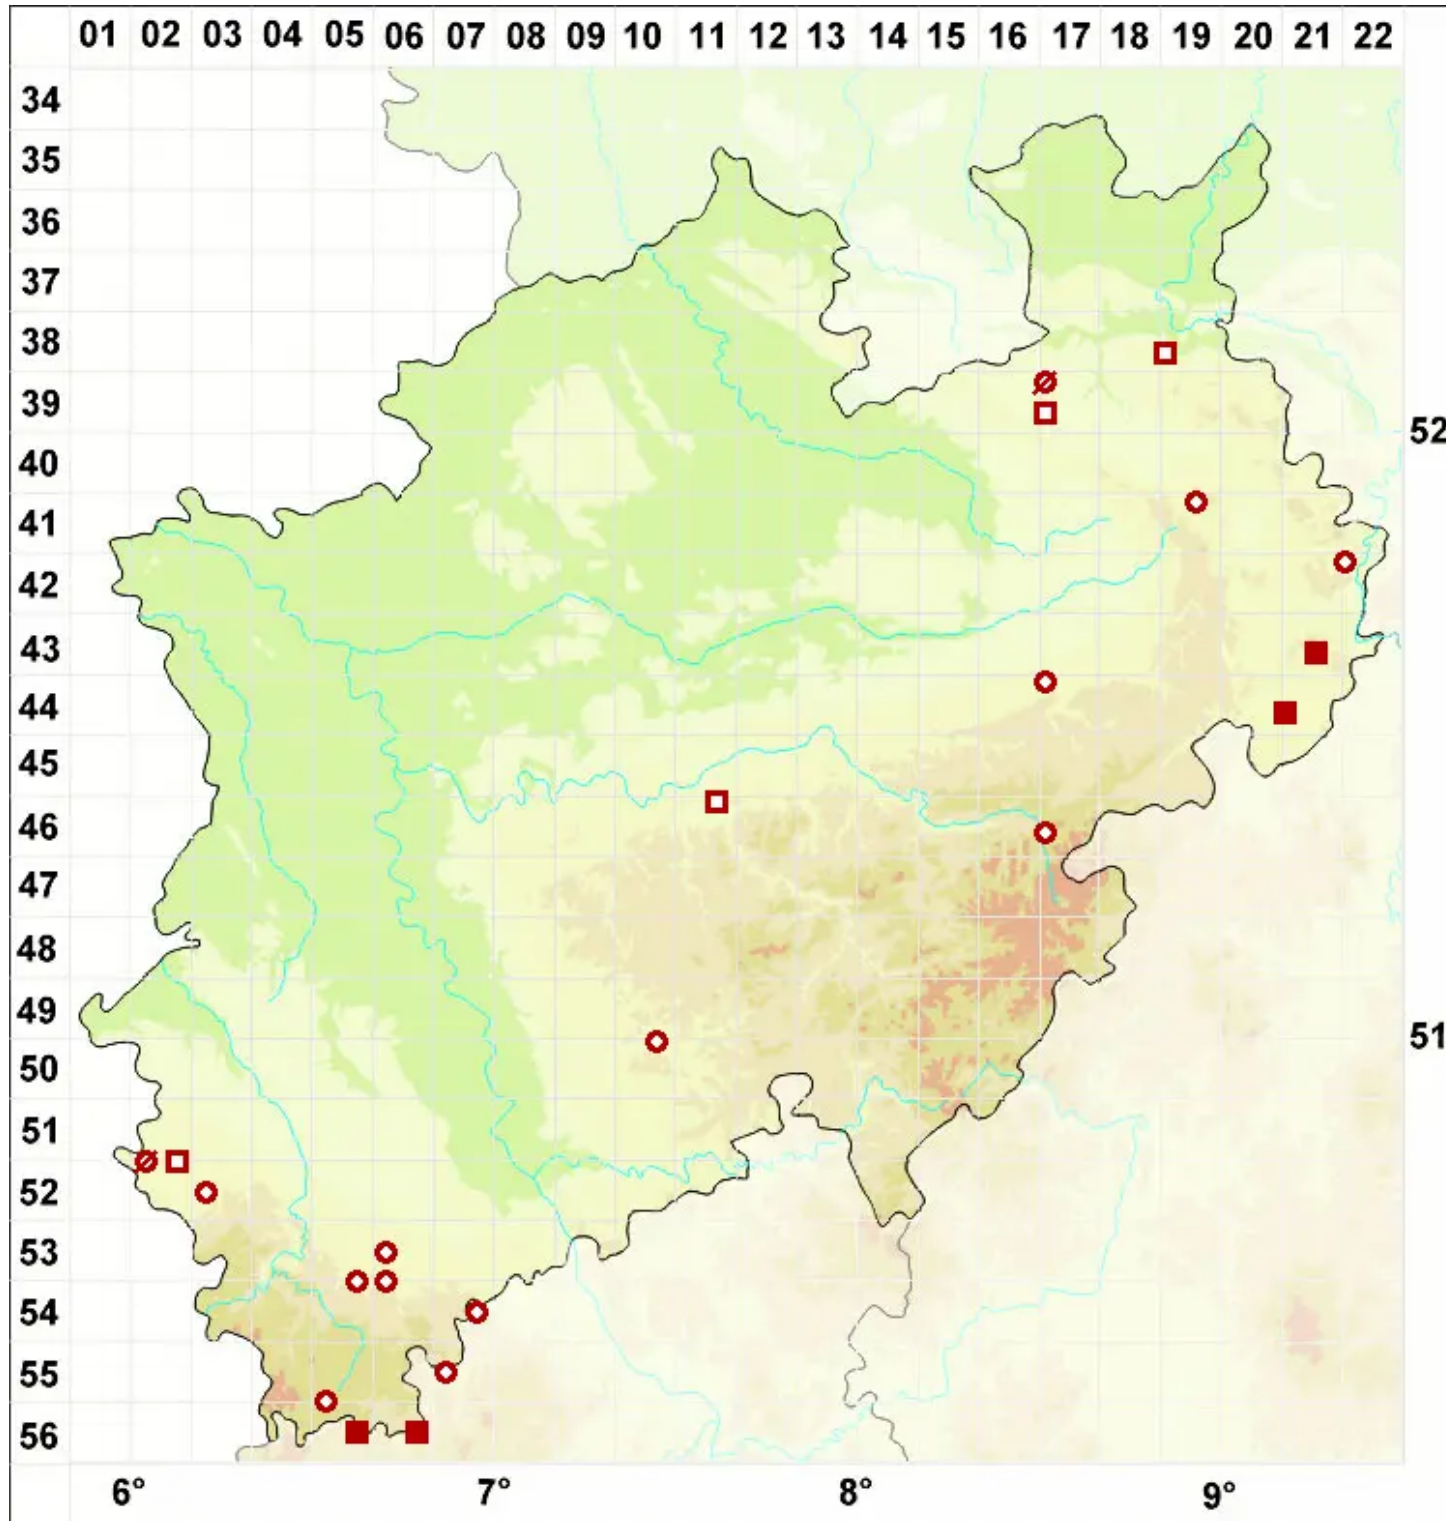

Rhizocarpon petraeum (Wulfen) A. Massal.

Felsen-Landkartenflechte

Legende:

- Symbole:**
- Ausgefülltes Symbol:
Zeitraum von 1980 bis heute (Aktuelle Angabe)
 - Leeres Symbol:
Zeitraum vor 1980 (Altangabe)
 - Quadrat: Herbarbeleg