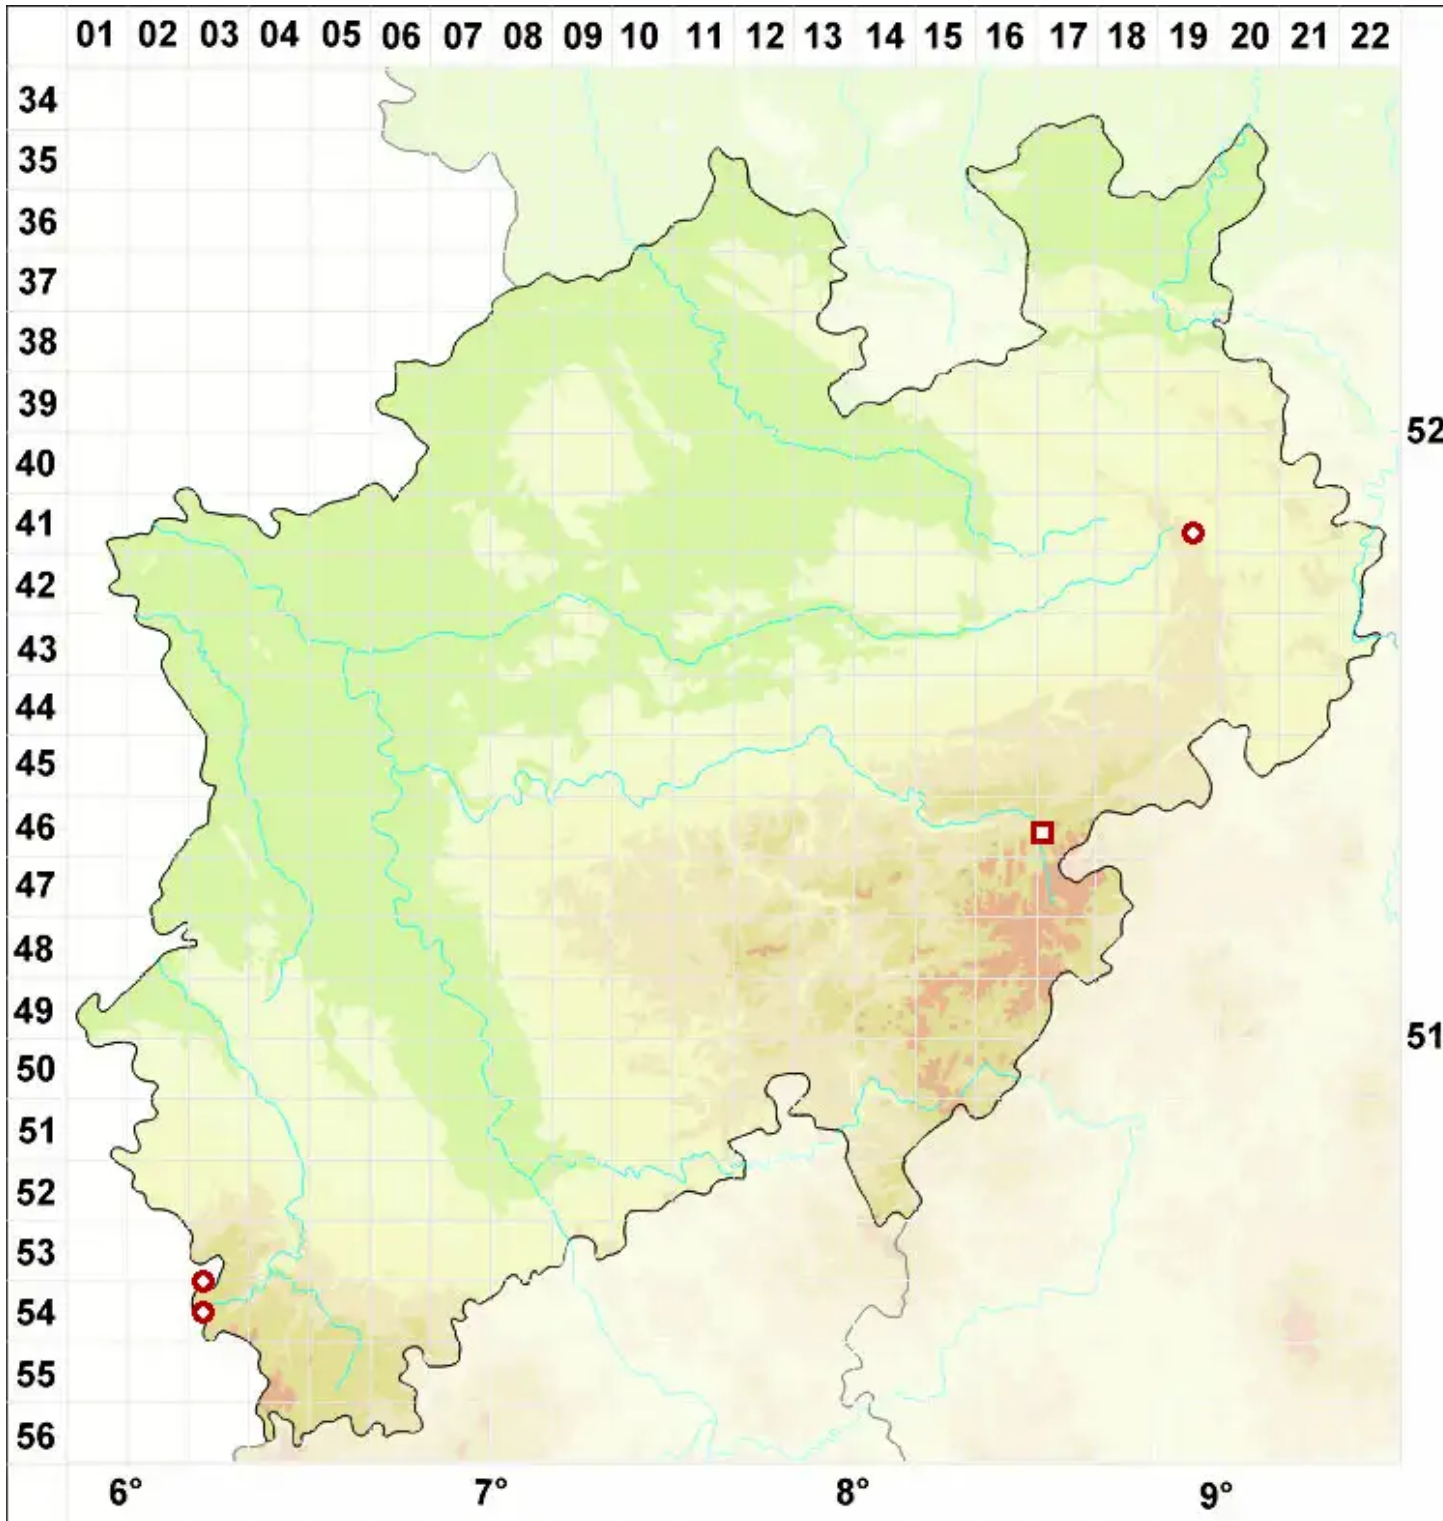

# Lecidea lapicida var. pantherina (DC.) Ach.

Legende:

- Symbole:**  
Ausgefülltes Symbol:  
Zeitraum von 1980 bis heute (Aktuelle Angabe)  
Leeres Symbol:  
Zeitraum vor 1980 (Altangabe)  
Quadrat: Herbarbeleg