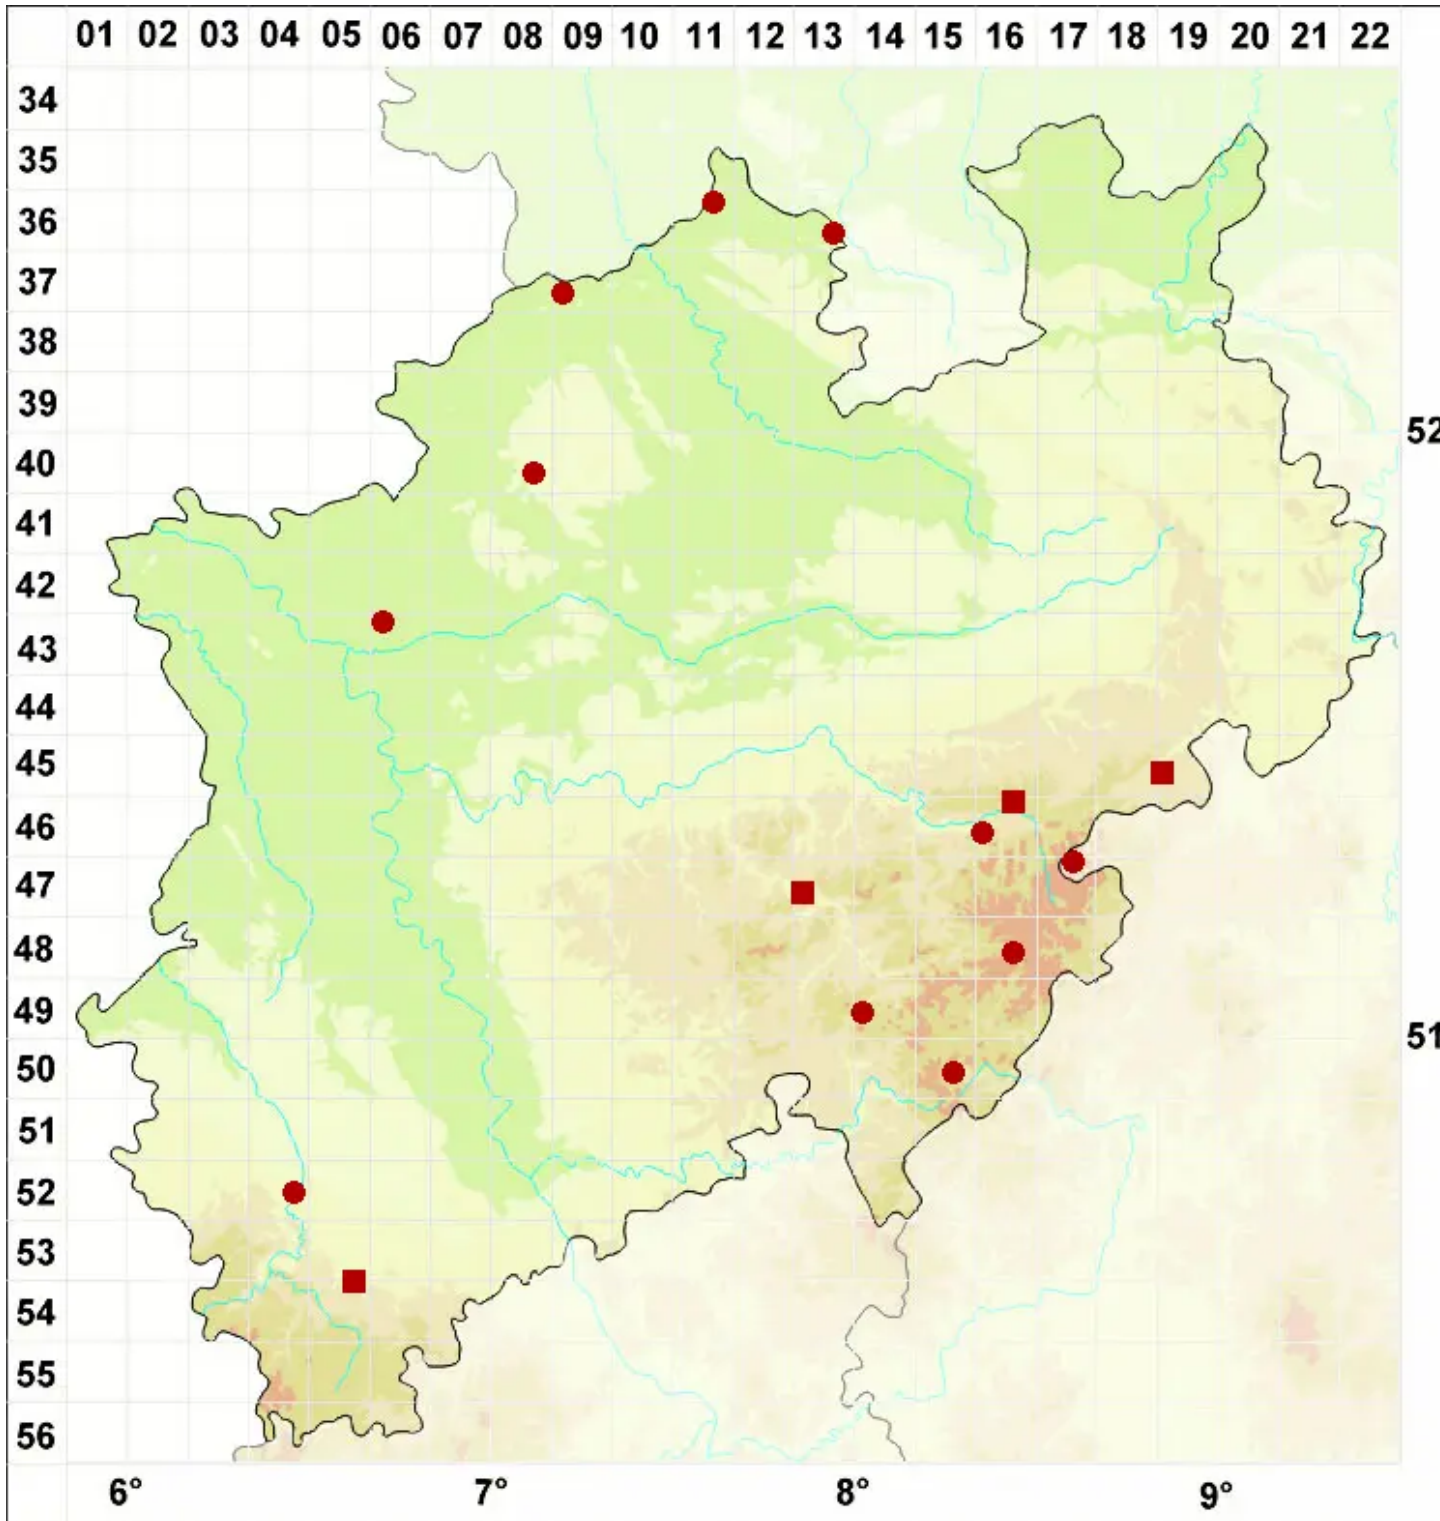

Placynthiella oligotropha (J. R. Laundon) Coppins & P. James

Heide-Schwarznapfflechte

Legende:

Symbole:
Ausgefülltes Symbol:
Zeitraum von 1980 bis heute (Aktuelle Angabe)
Leeres Symbol:
Zeitraum vor 1980 (Altangabe)
Quadrat: Herbarbeleg