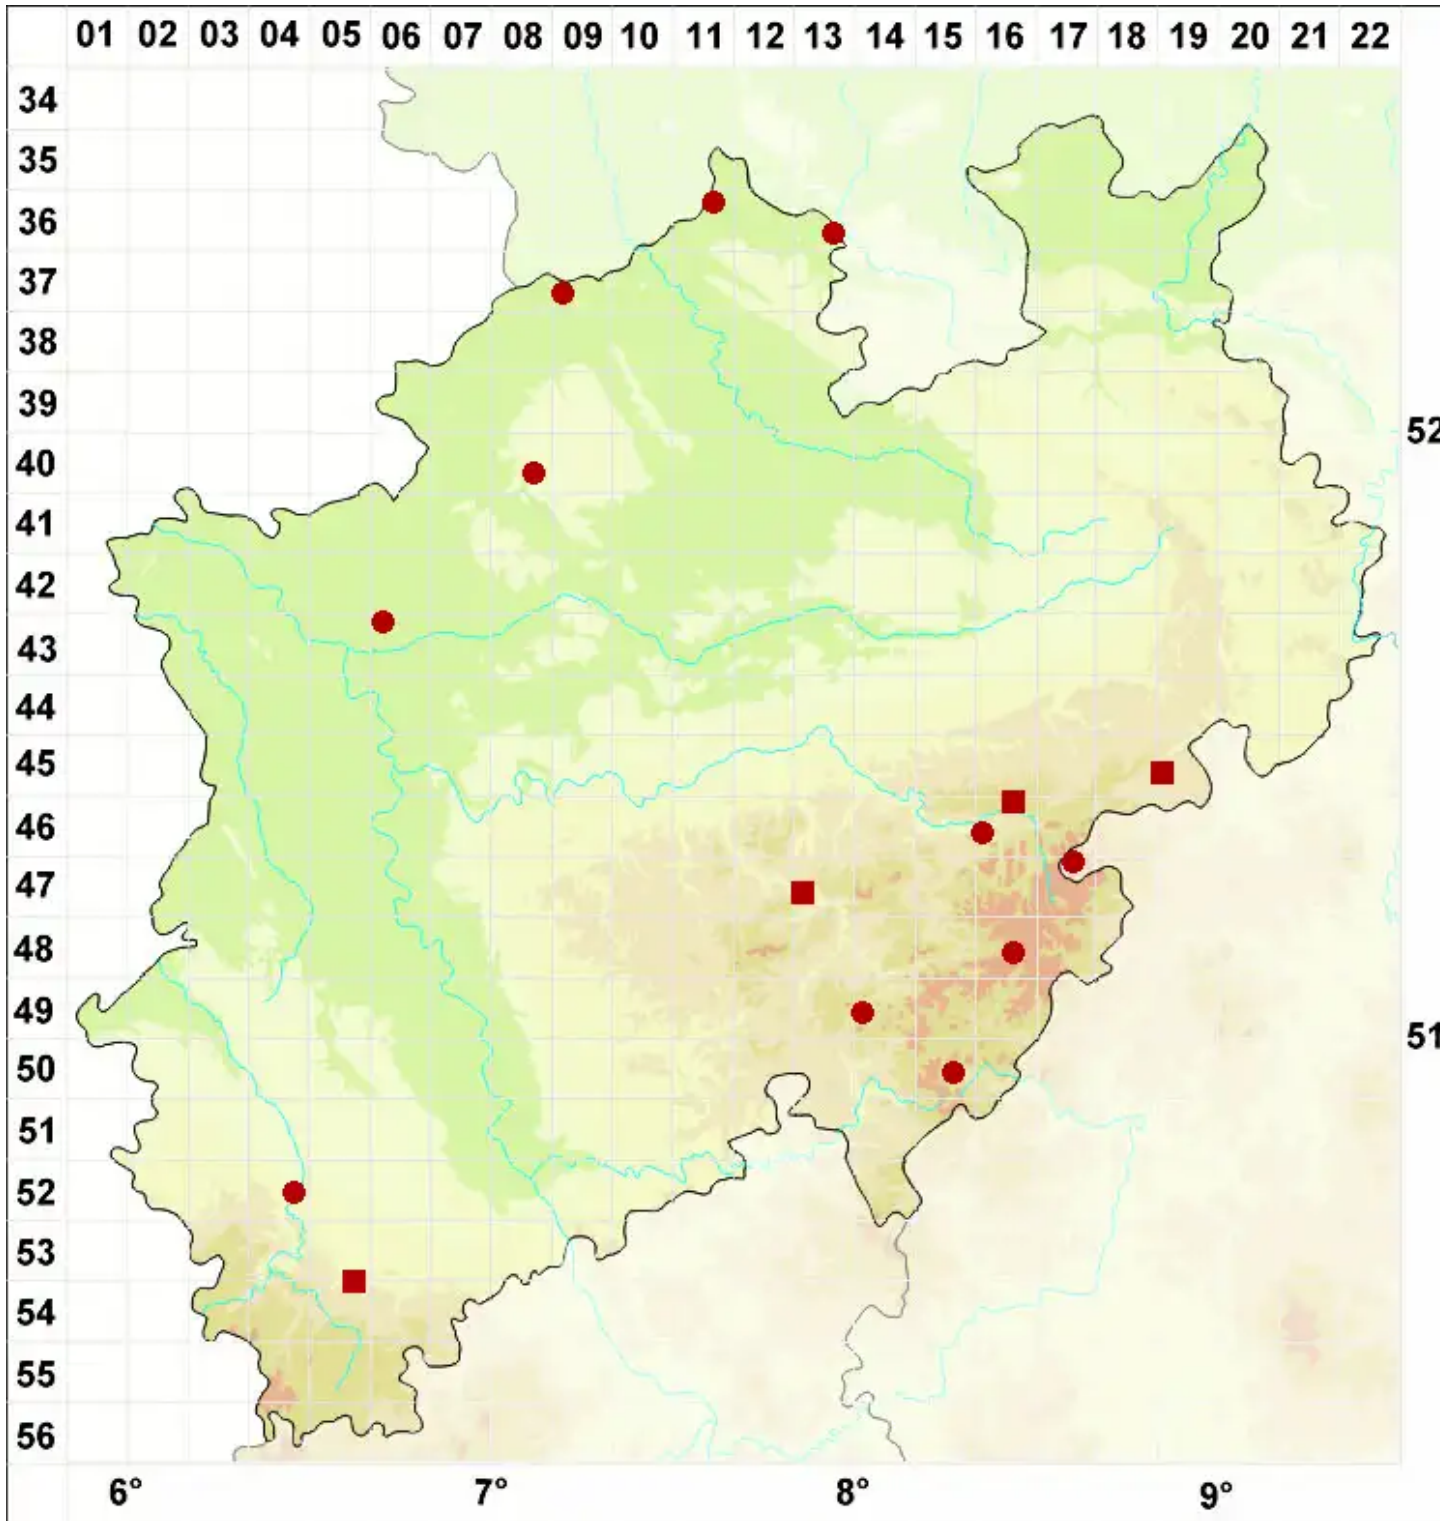

# Placynthiella oligotropha (J. R. Laundon) Coppins & P. James

Heide-Schwarznapfflechte

Legende:

**Symbole:**  
Ausgefülltes Symbol:  
Zeitraum von 1980 bis heute (Aktuelle Angabe)  
Leeres Symbol:  
Zeitraum vor 1980 (Altangabe)  
Quadrat: Herbarbeleg