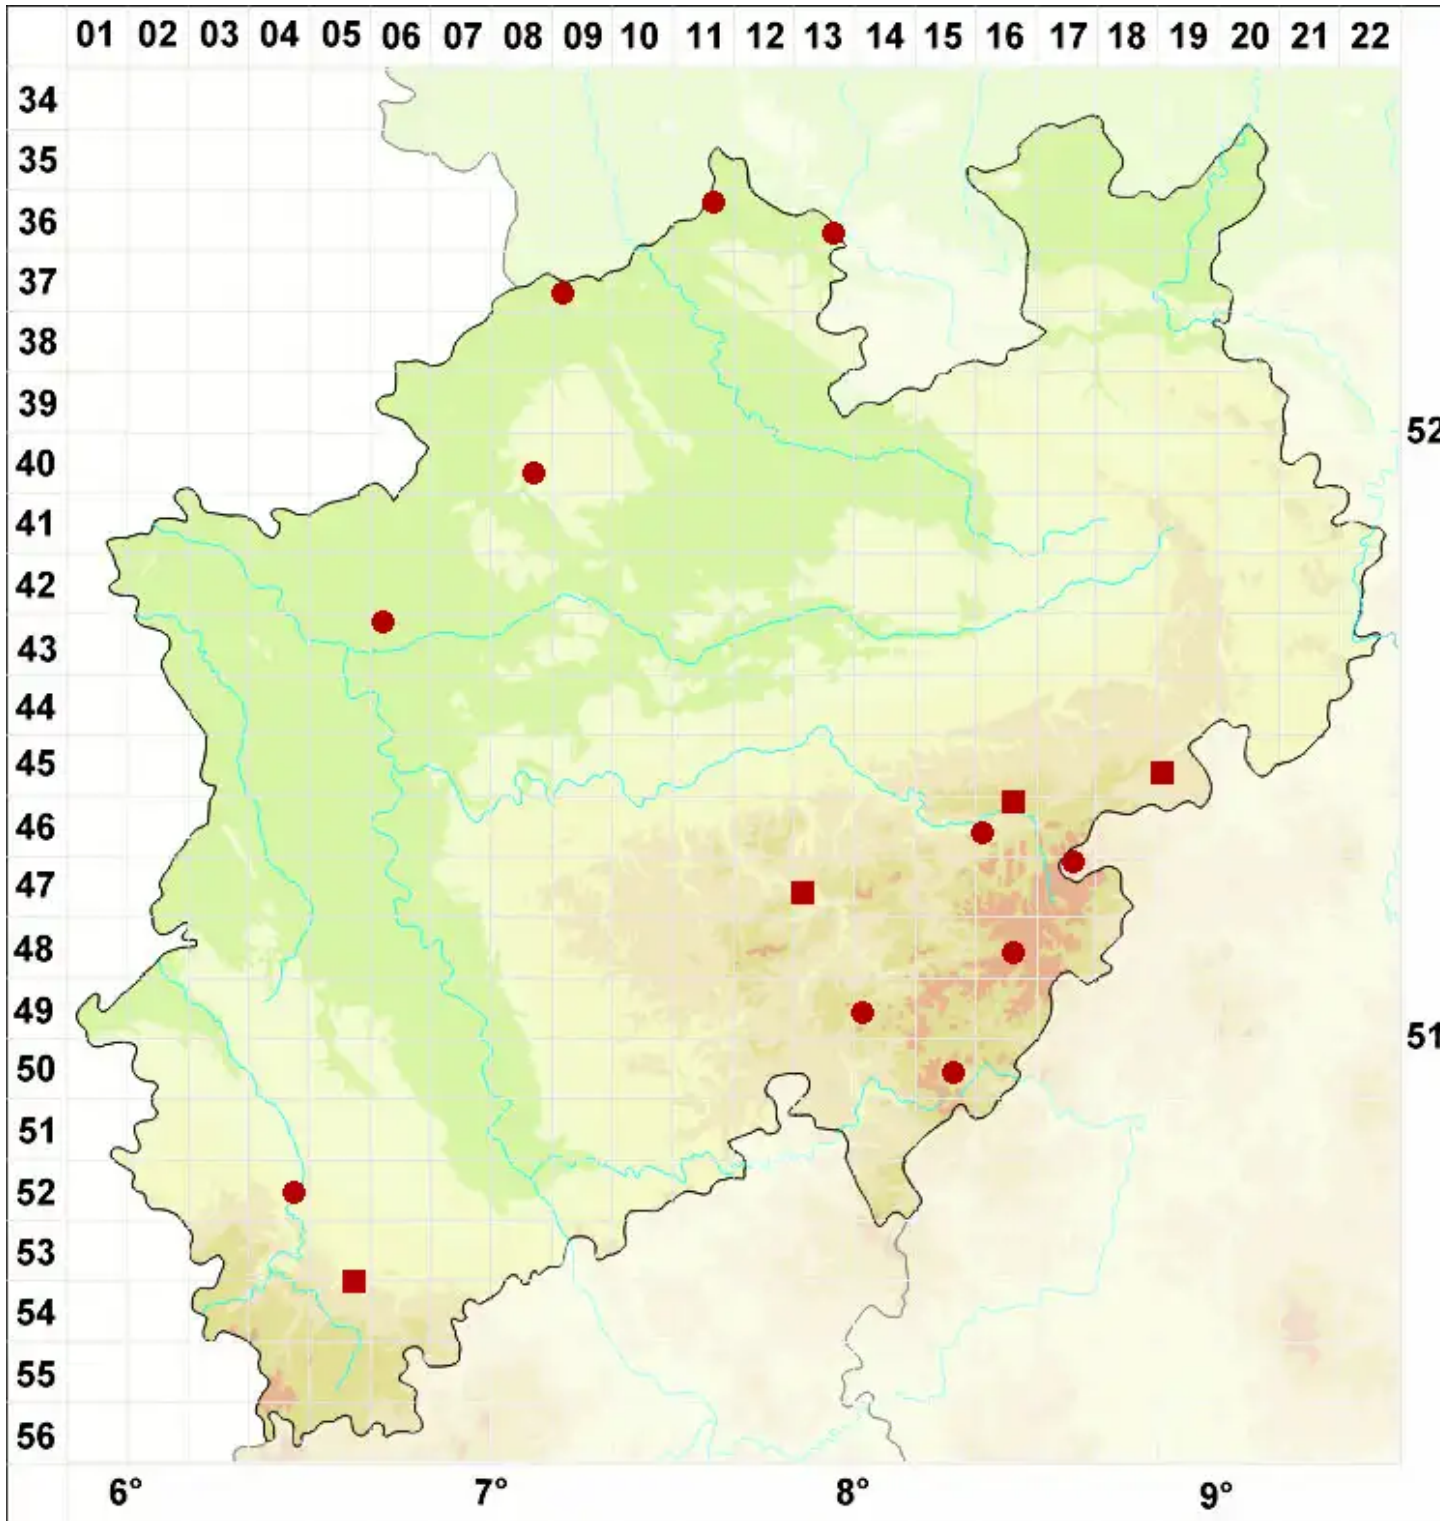

Placynthiella oligotropha (J. R. Laundon) Coppins & P. James

Heide-Schwarznapfflechte

Legende:

Symbole:
Ausgefülltes Symbol:
Zeitraum von 1980 bis heute (Aktuelle Angabe)
Leeres Symbol:
Zeitraum vor 1980 (Altangabe)
Quadrat: Herbarbeleg