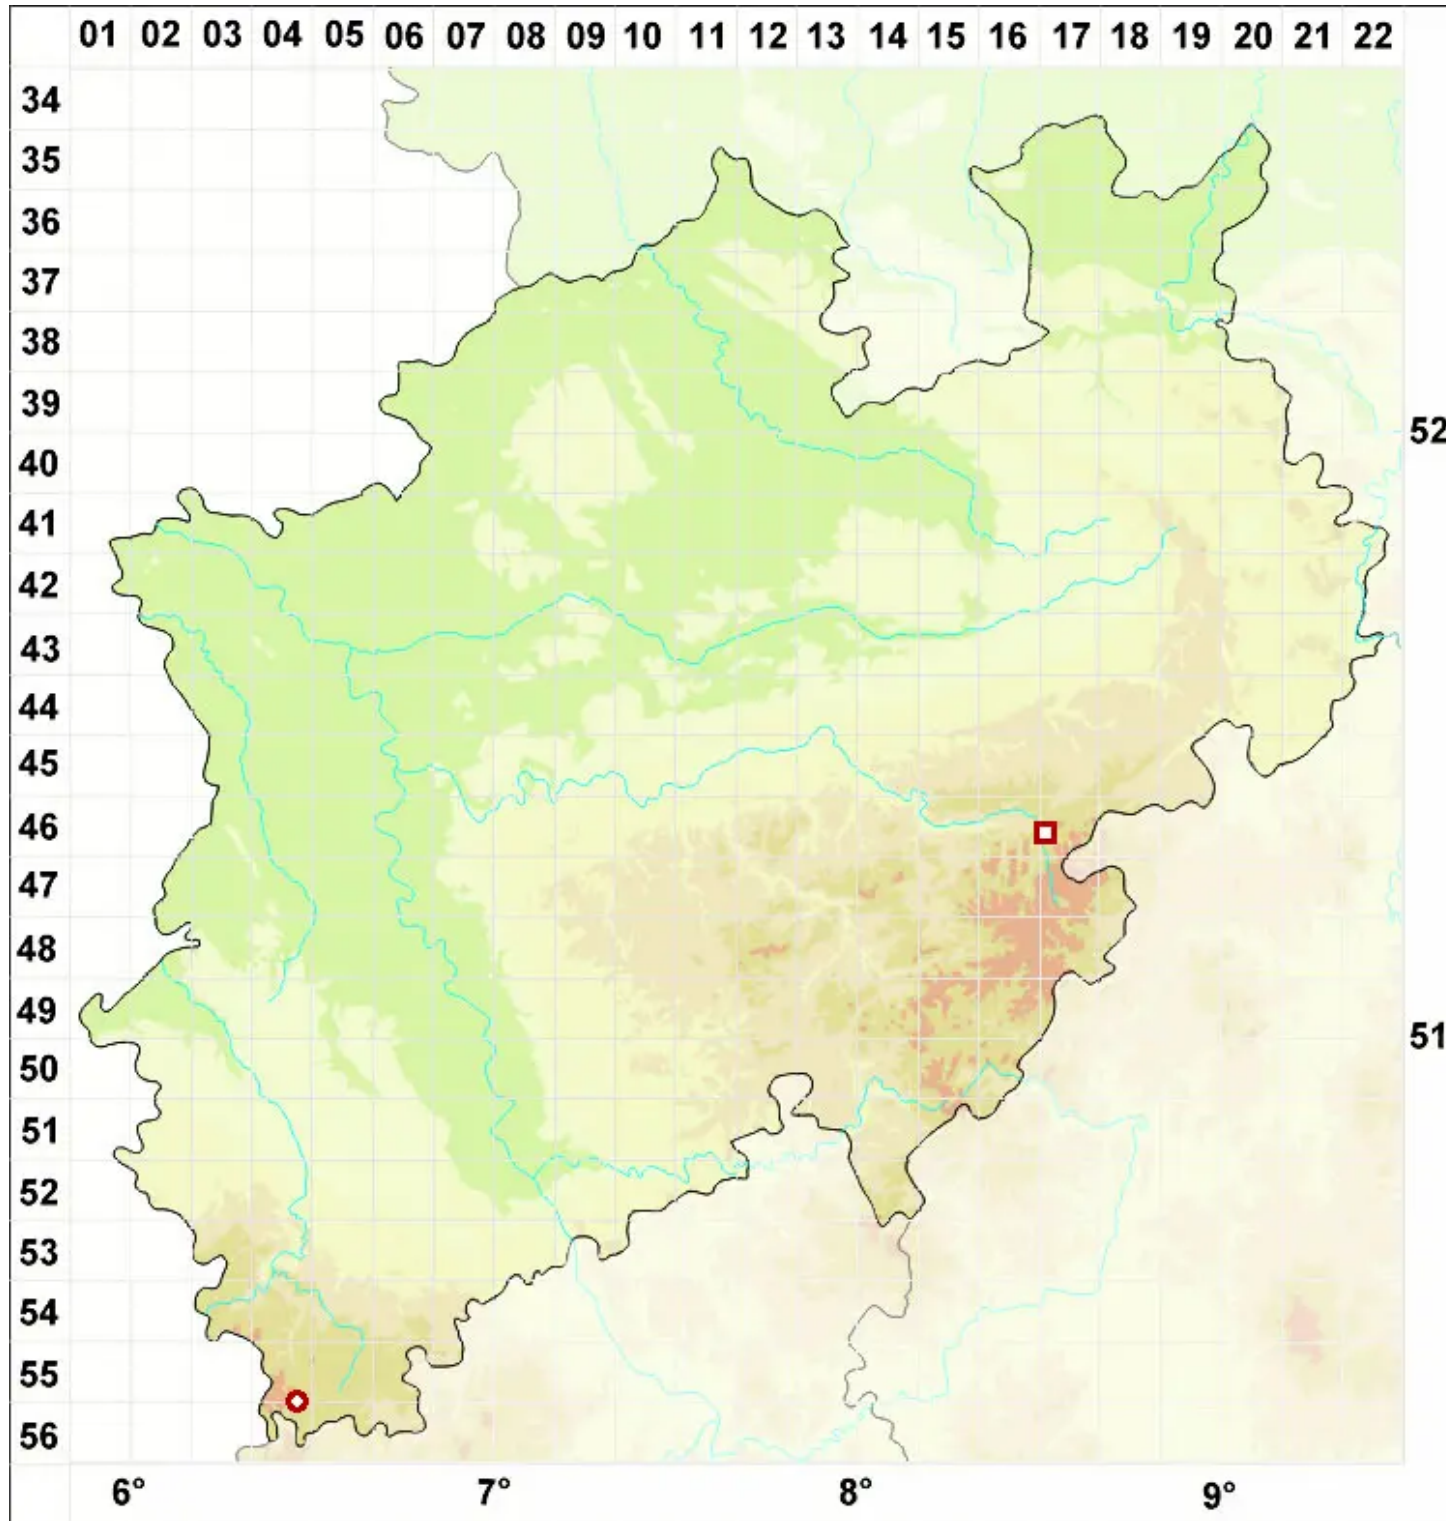

Fuscidea lygaea (Ach.) V. Wirth & Vězda

Glatte Braunnapfflechte

Legende:

- Symbole:**
- Ausgefülltes Symbol:
Zeitraum von 1980 bis heute (Aktuelle Angabe)
 - Leeres Symbol:
Zeitraum vor 1980 (Altangabe)
 - Quadrat: Herbarbeleg