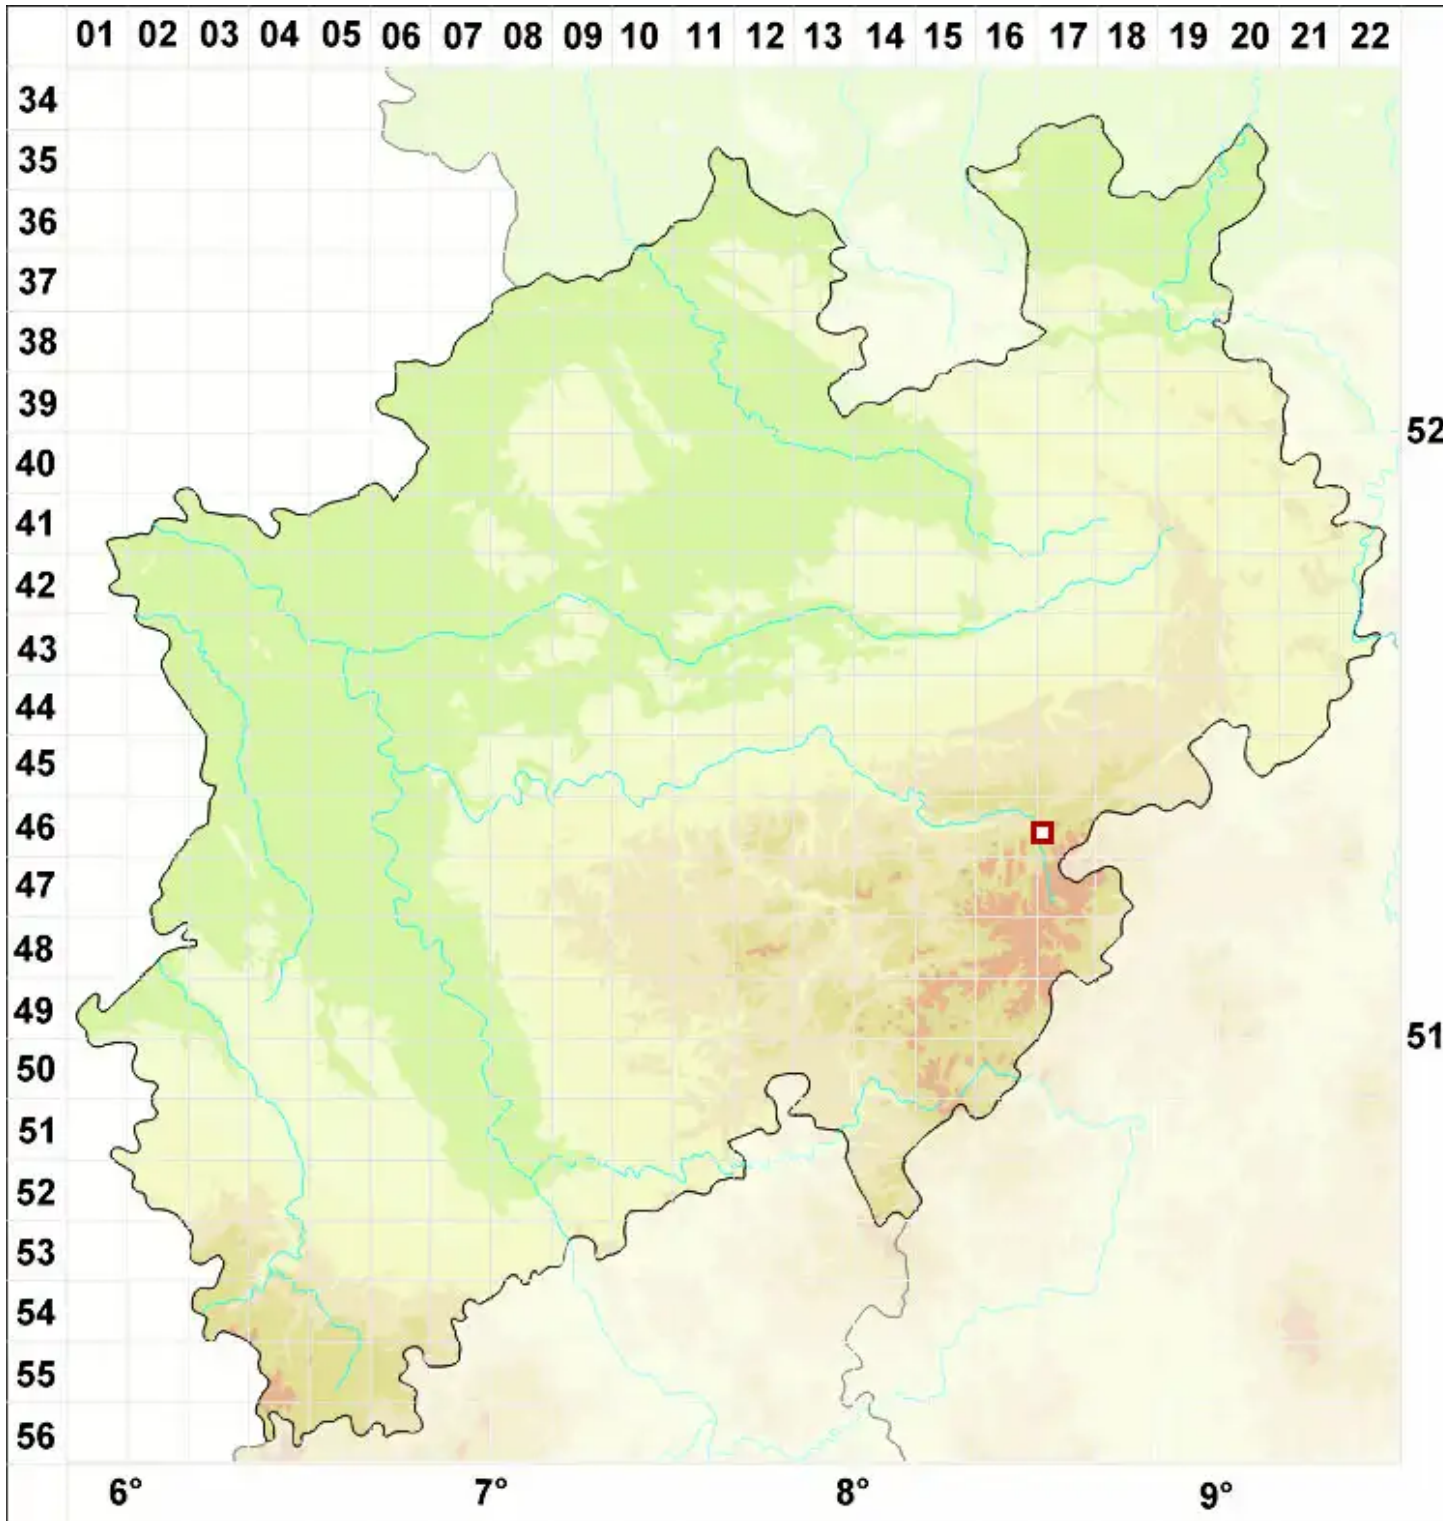

Miriquidica nigroleprosa (Vain.) Hertel & Rambold

Schwarzmehlige Erzgebirgsflechte

Legende:

- Symbole:**
- Ausgefülltes Symbol:
Zeitraum von 1980 bis heute (Aktuelle Angabe)
 - Leeres Symbol:
Zeitraum vor 1980 (Altangabe)
 - Quadrat: Herbarbeleg