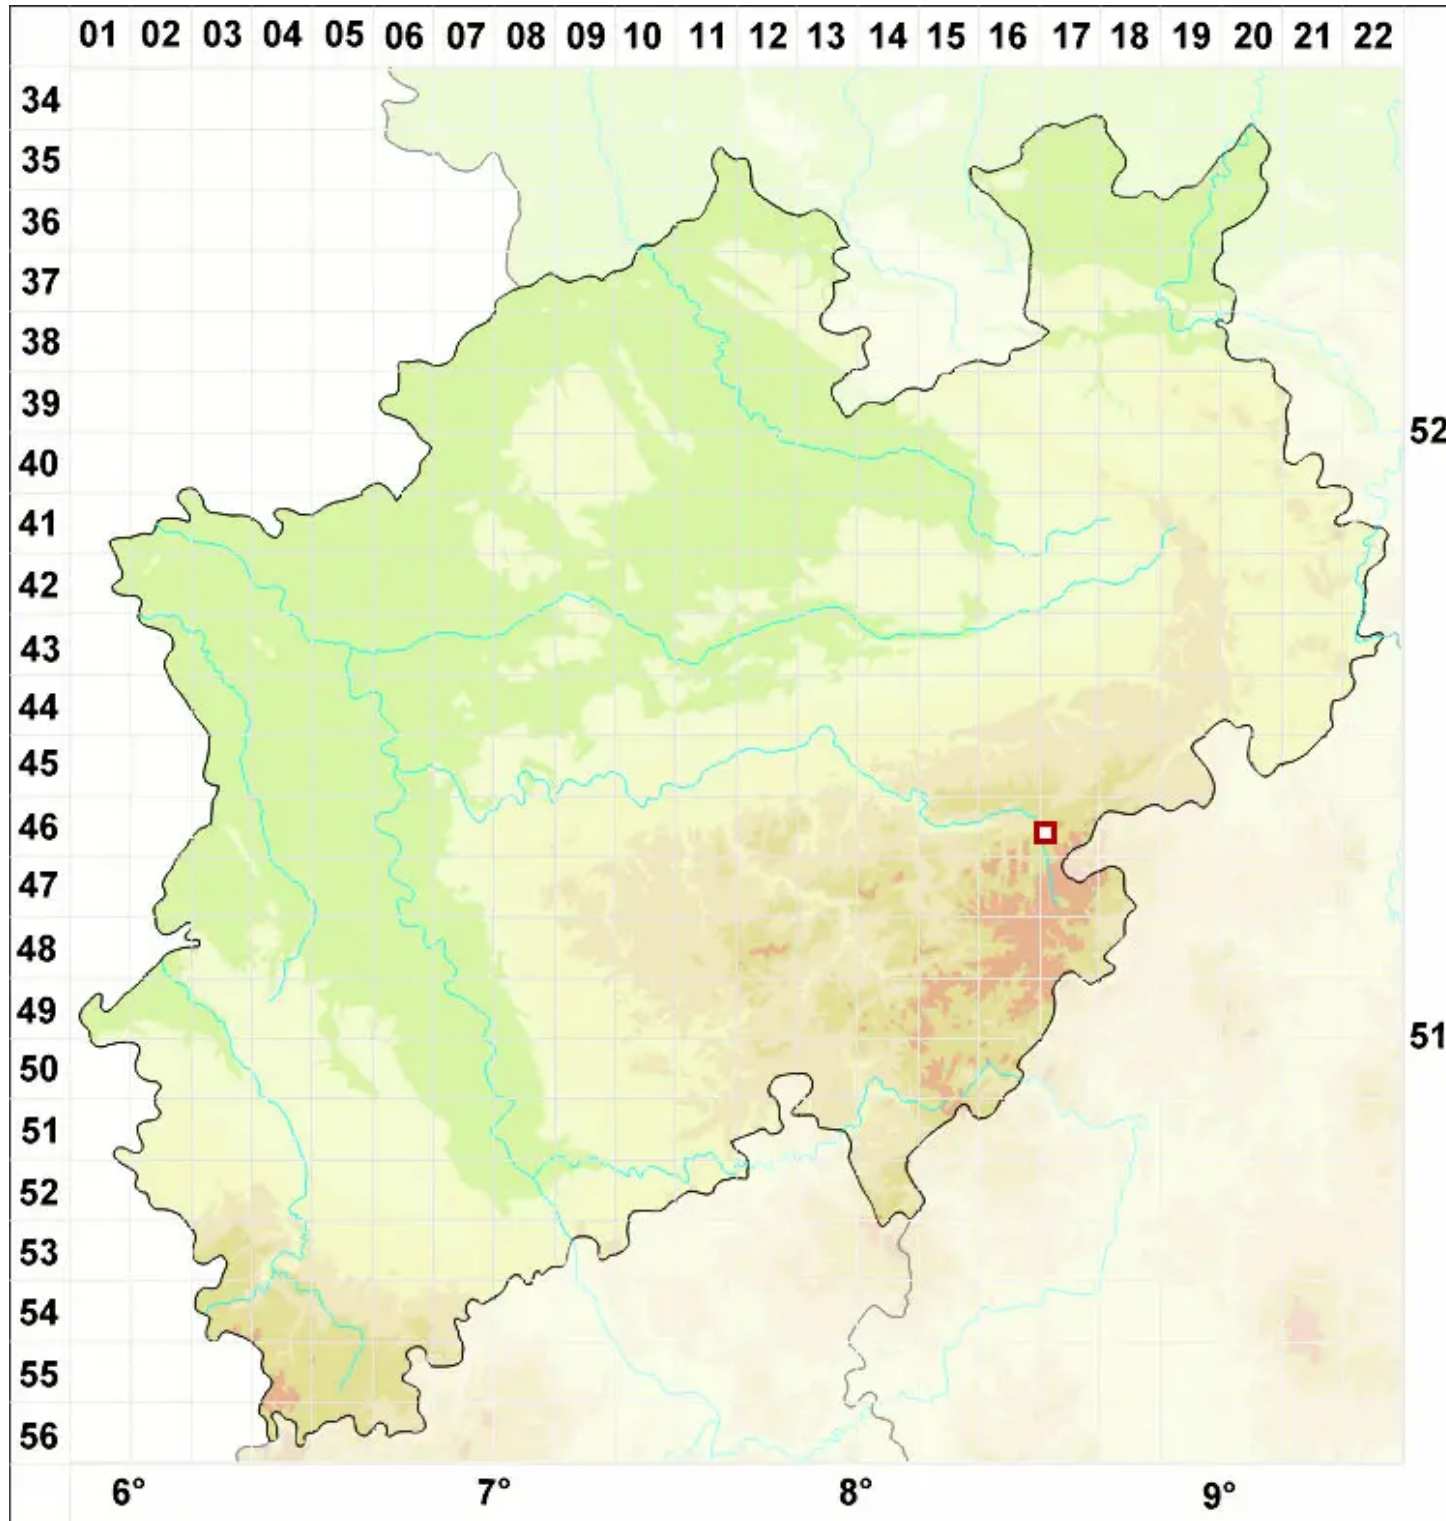

Miriquidica nigroleprosa (Vain.) Hertel & Rambold

Schwarzmehlige Erzgebirgsflechte

Legende:

- Symbole:**
- Ausgefülltes Symbol:
Zeitraum von 1980 bis heute (Aktuelle Angabe)
 - Leeres Symbol:
Zeitraum vor 1980 (Altangabe)
 - Quadrat: Herbarbeleg