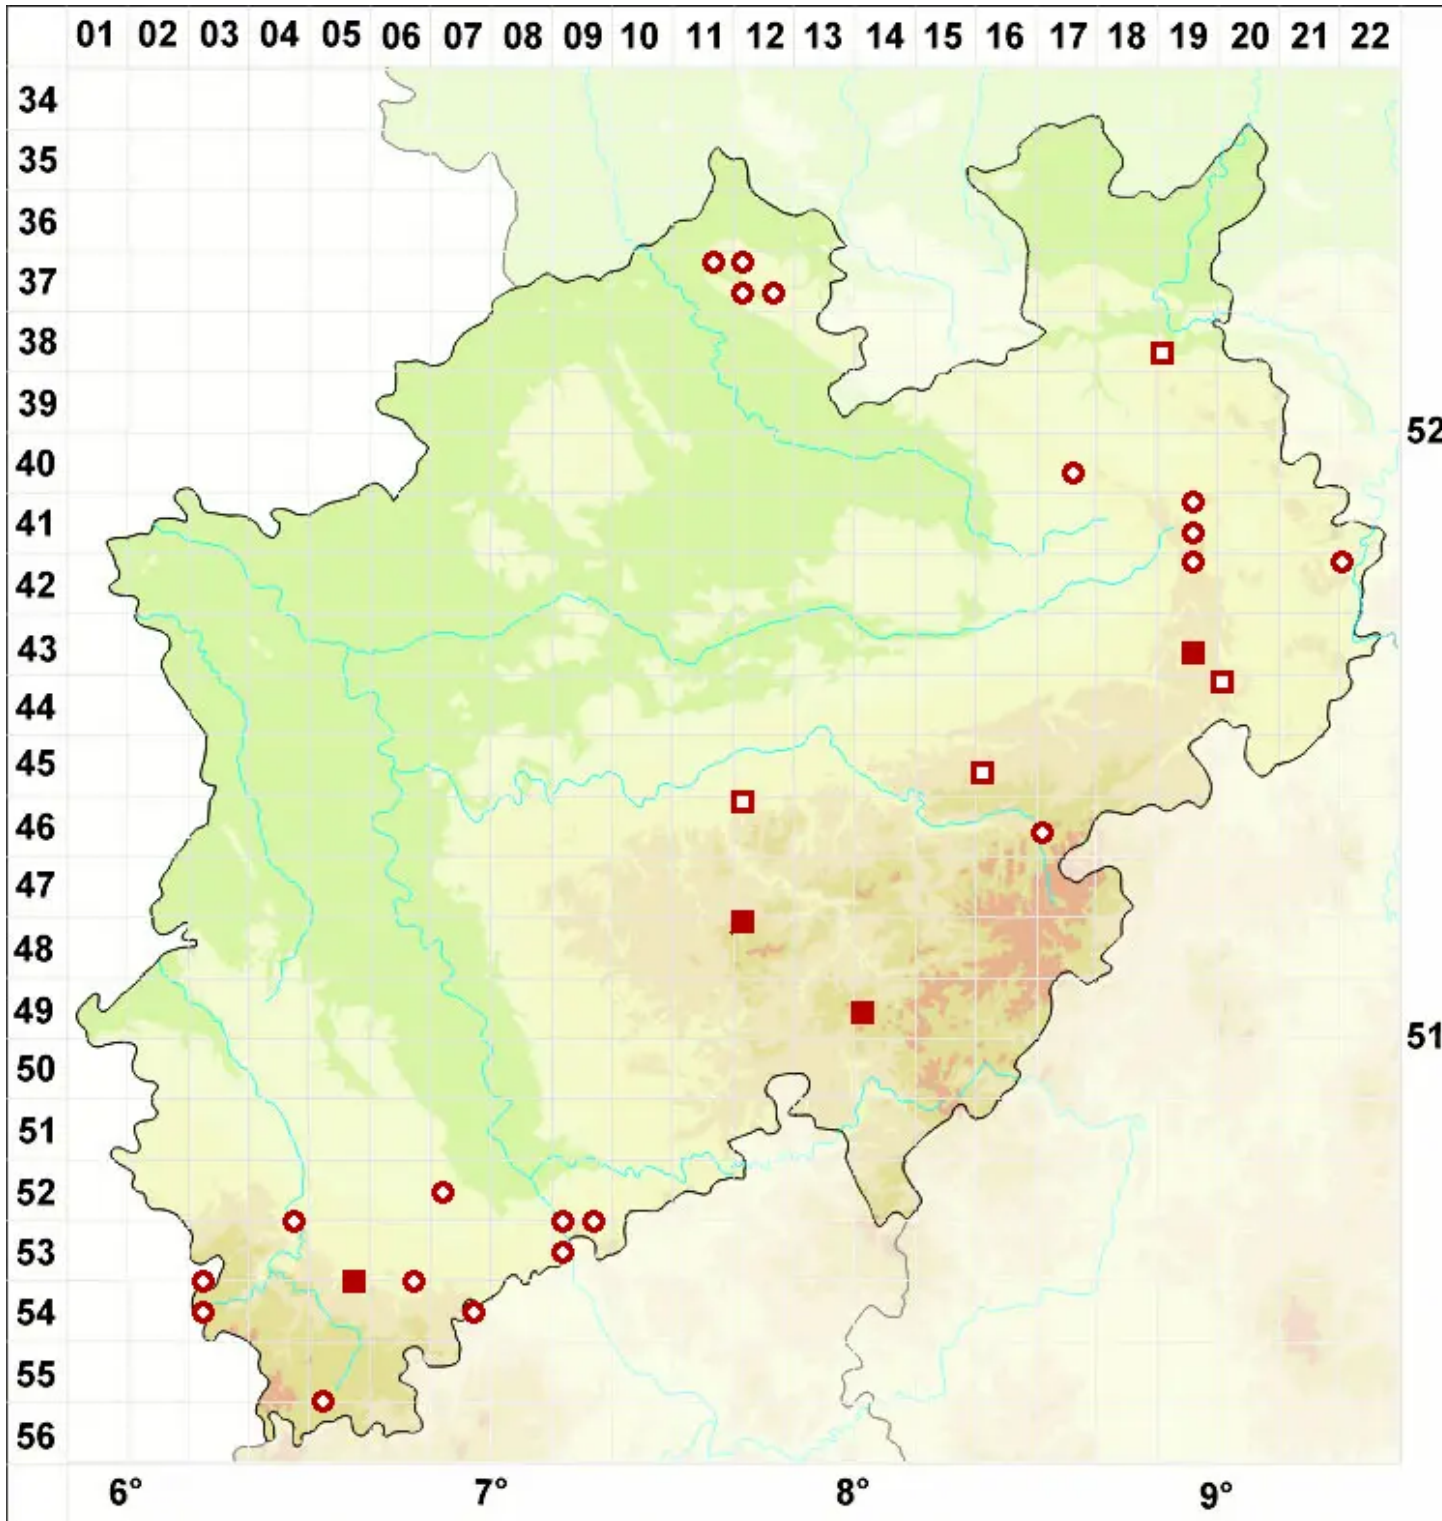

# Porpidia cinereoatra (Ach.) Hertel & Knoph

Dunkelgraue Ringflechte

Legende:

- Symbole:**  
Ausgefülltes Symbol:  
Zeitraum von 1980 bis heute (Aktuelle Angabe)  
Leeres Symbol:  
Zeitraum vor 1980 (Altangabe)  
Quadrat: Herbarbeleg