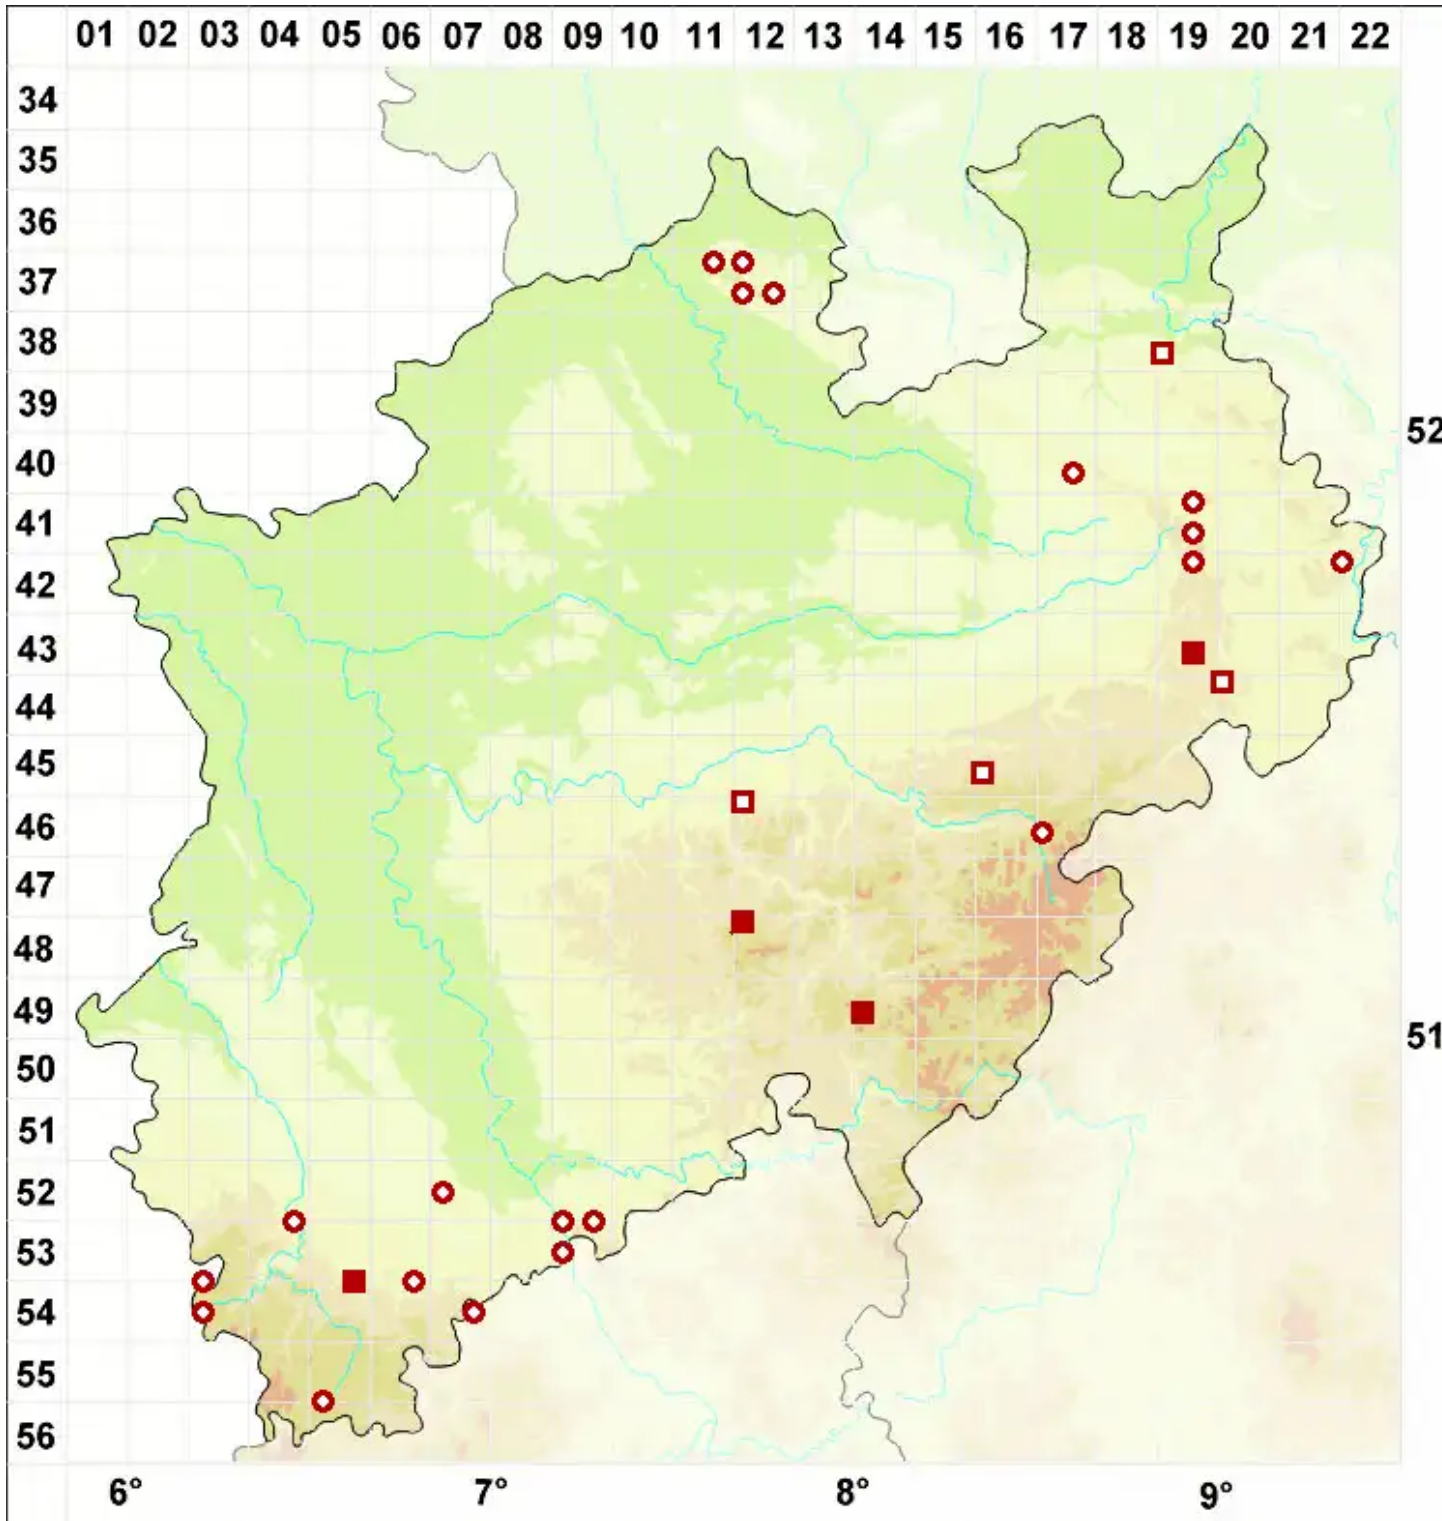

Porpidia cinereoatra (Ach.) Hertel & Knoph

Dunkelgraue Ringflechte

Legende:

- Symbole:**
- Ausgefülltes Symbol:
Zeitraum von 1980 bis heute (Aktuelle Angabe)
 - Leeres Symbol:
Zeitraum vor 1980 (Altangabe)
 - Quadrat: Herbarbeleg