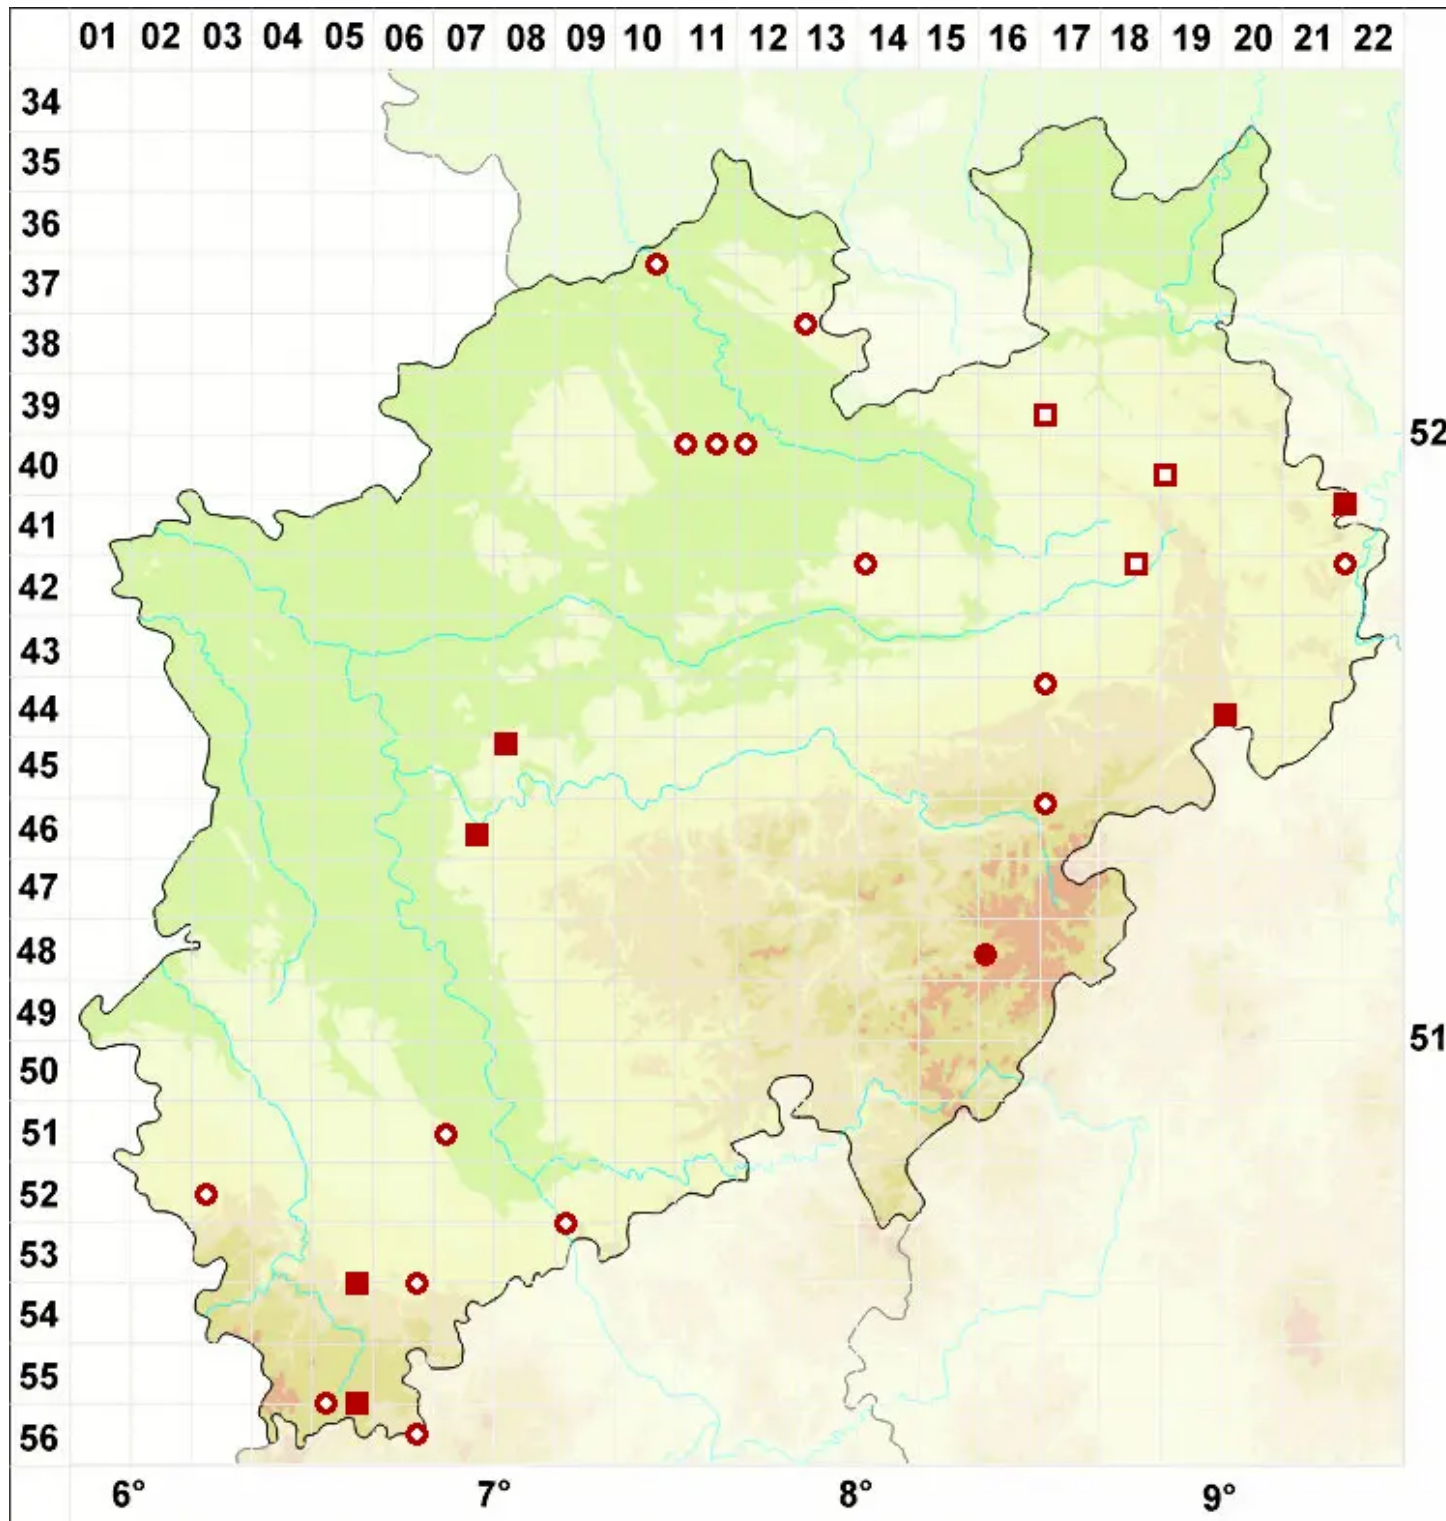

Clauzadea monticola (Ach.) Hafellner & Bellem.

Berg-Kalknapfflechte

Legende:

- Symbole:**
- Ausgefülltes Symbol:
Zeitraum von 1980 bis heute (Aktuelle Angabe)
 - Leeres Symbol:
Zeitraum vor 1980 (Altangabe)
 - Quadrat: Herbarbeleg