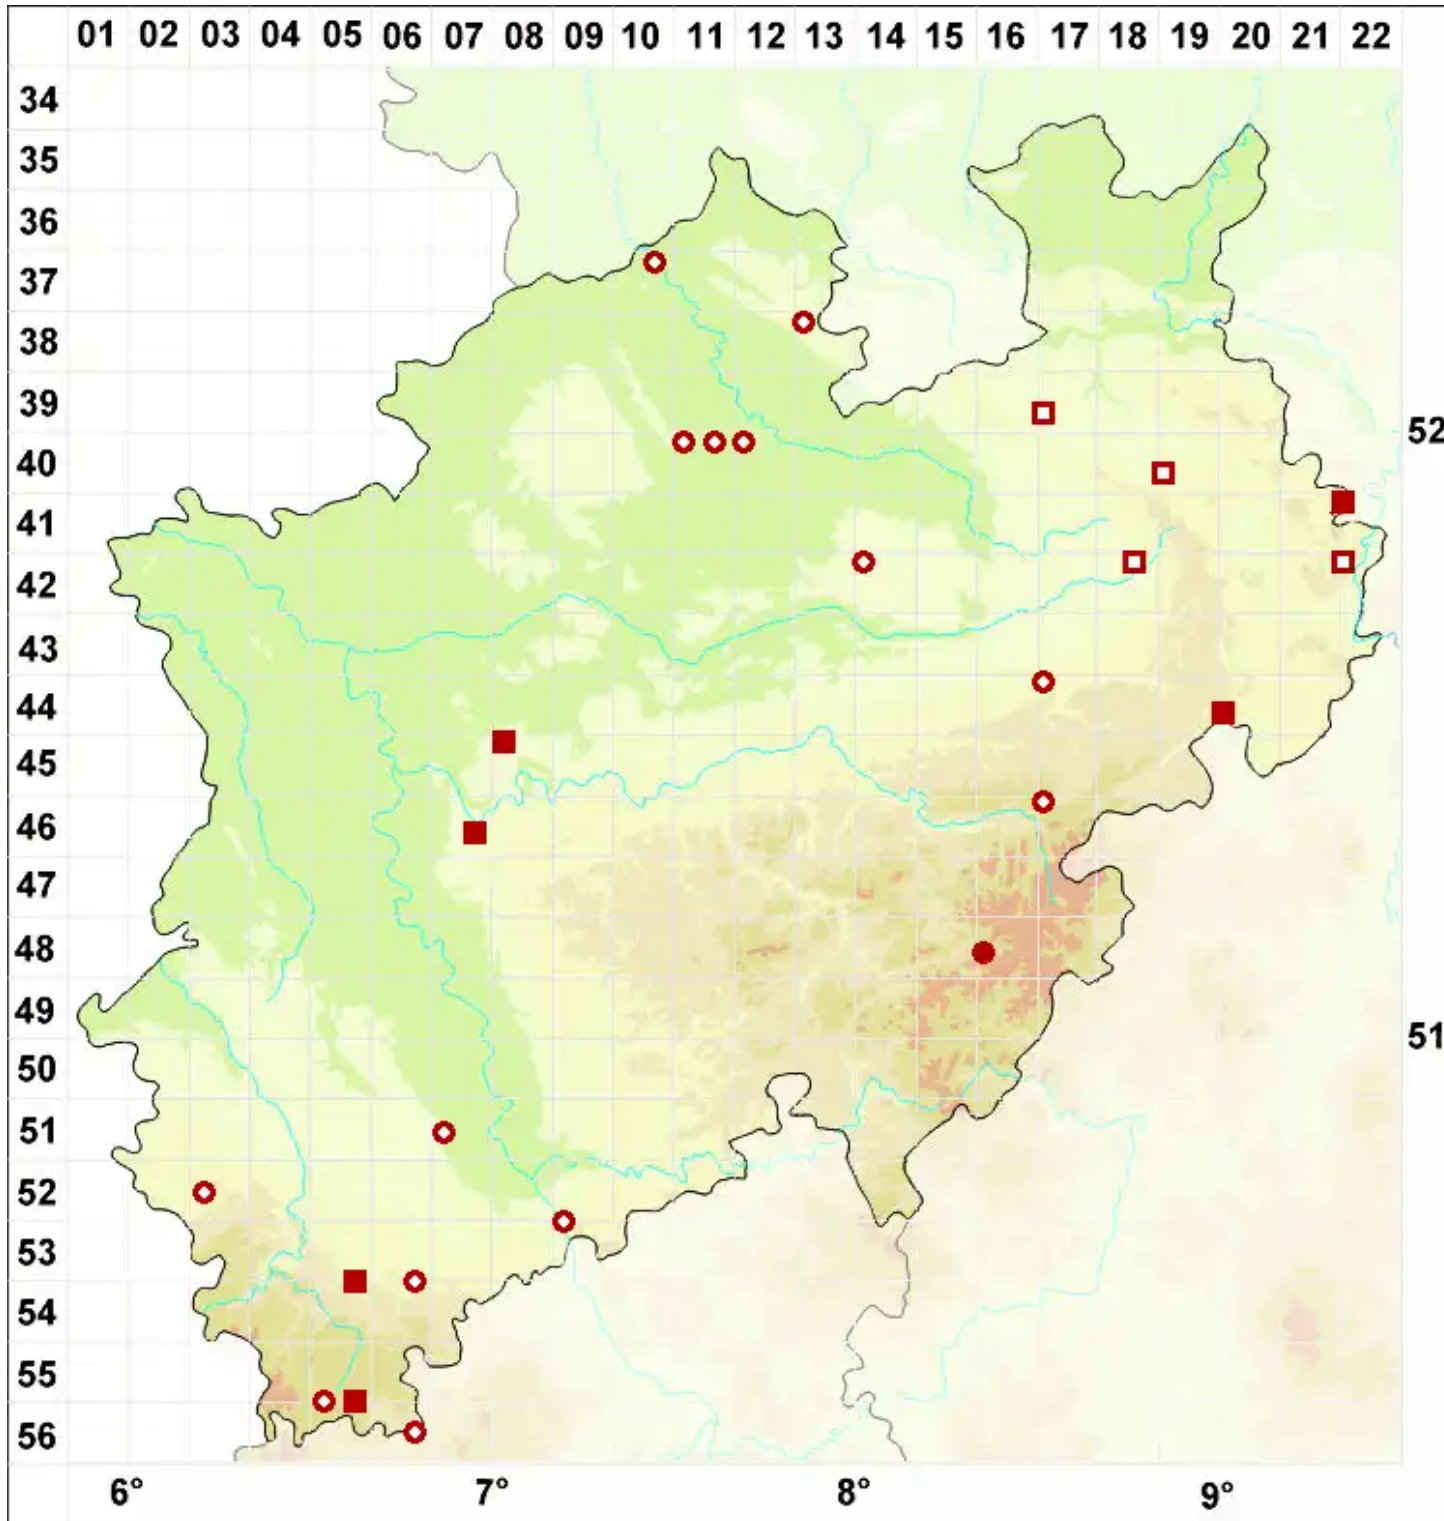

# Clauzadea monticola (Ach.) Hafellner & Bellem.

Berg-Kalknapfflechte

Legende:

- Symbole:**
- Ausgefülltes Symbol:  
Zeitraum von 1980 bis heute (Aktuelle Angabe)
  - Leeres Symbol:  
Zeitraum vor 1980 (Altangabe)
  - Quadrat: Herbarbeleg