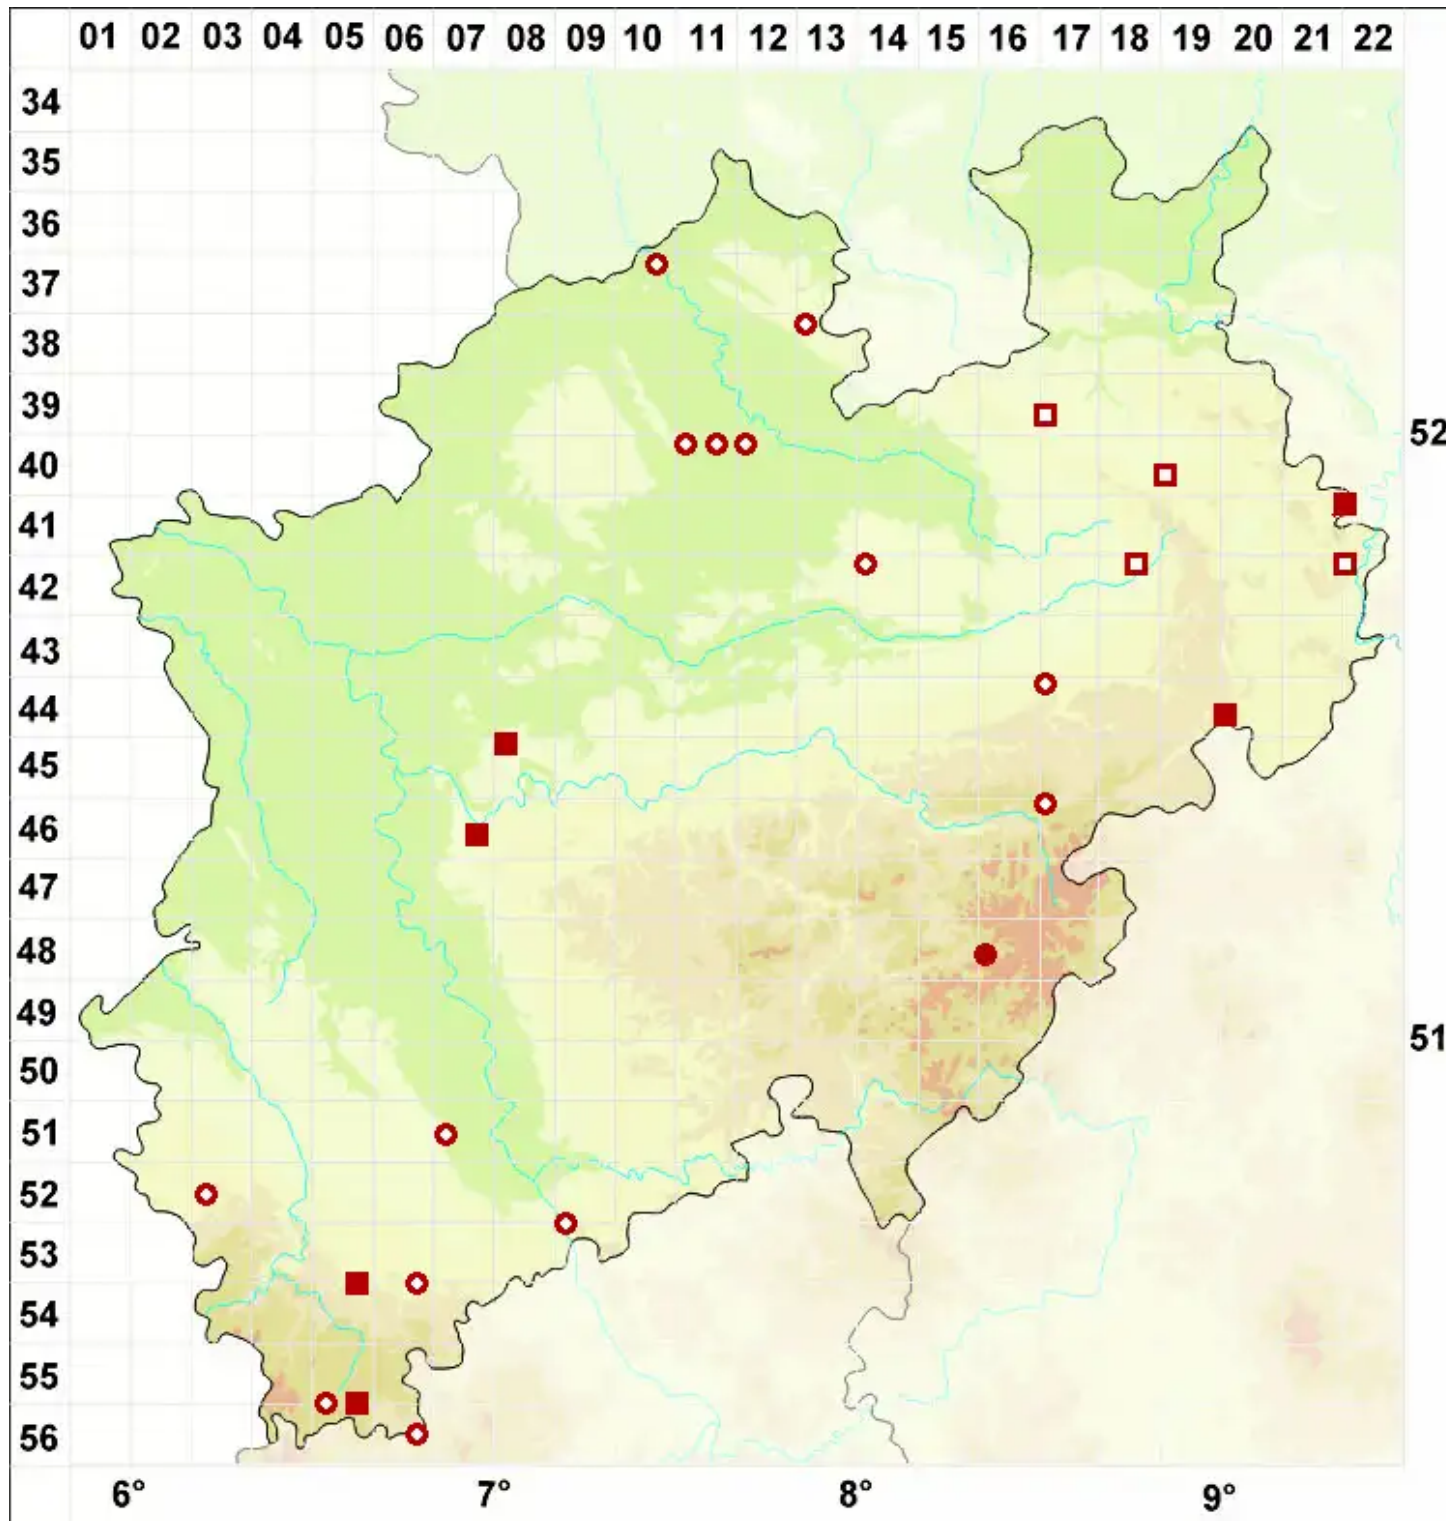

Clauzadea monticola (Ach.) Hafellner & Bellem.

Berg-Kalknapfflechte

Legende:

- Symbole:**
- Ausgefülltes Symbol:
Zeitraum von 1980 bis heute (Aktuelle Angabe)
 - Leeres Symbol:
Zeitraum vor 1980 (Altangabe)
 - Quadrat: Herbarbeleg