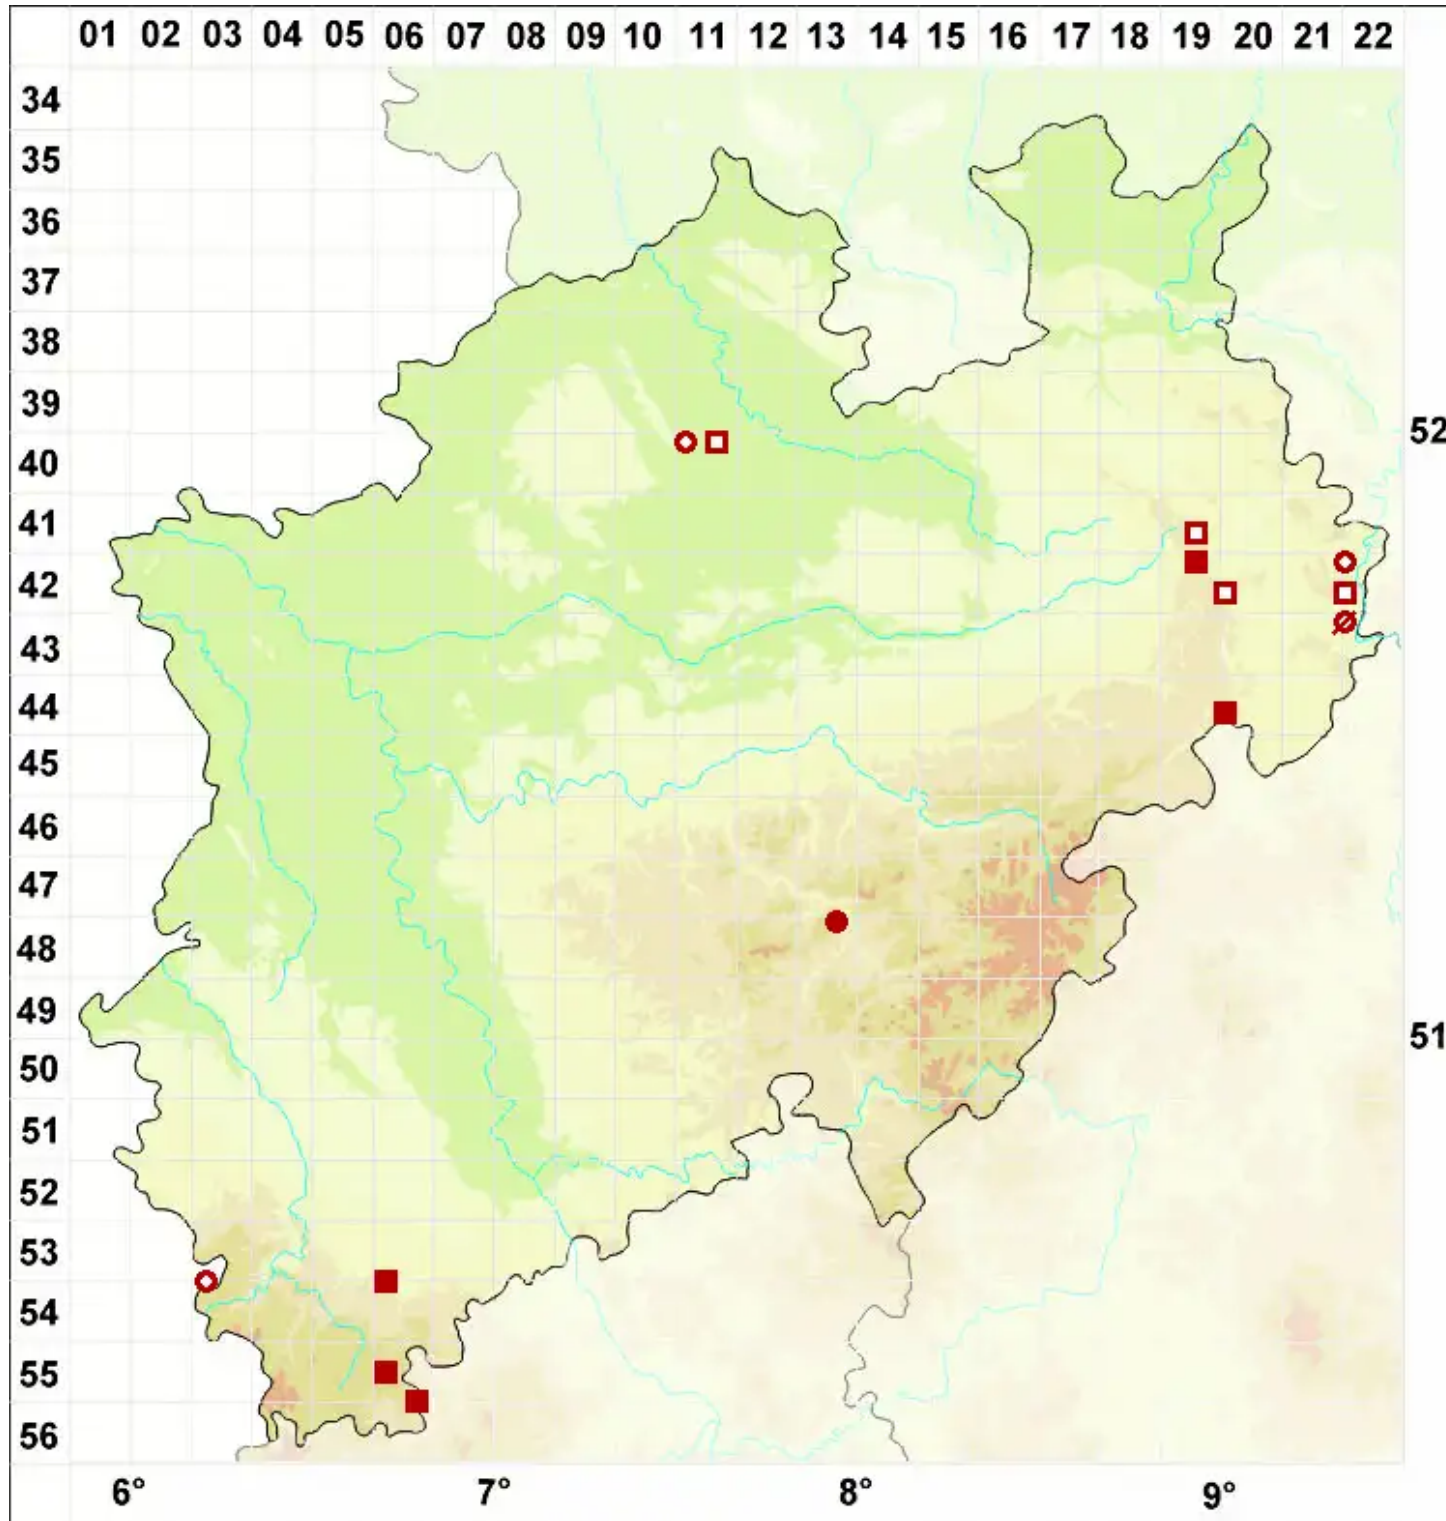

# Bacidia rubella (Hoffm.) A. Massal.

Rötliche Stäbchenflechte

Legende:

- Symbole:**  
Ausgefülltes Symbol:  
Zeitraum von 1980 bis heute (Aktuelle Angabe)  
Leeres Symbol:  
Zeitraum vor 1980 (Altangabe)  
Quadrat: Herbarbeleg