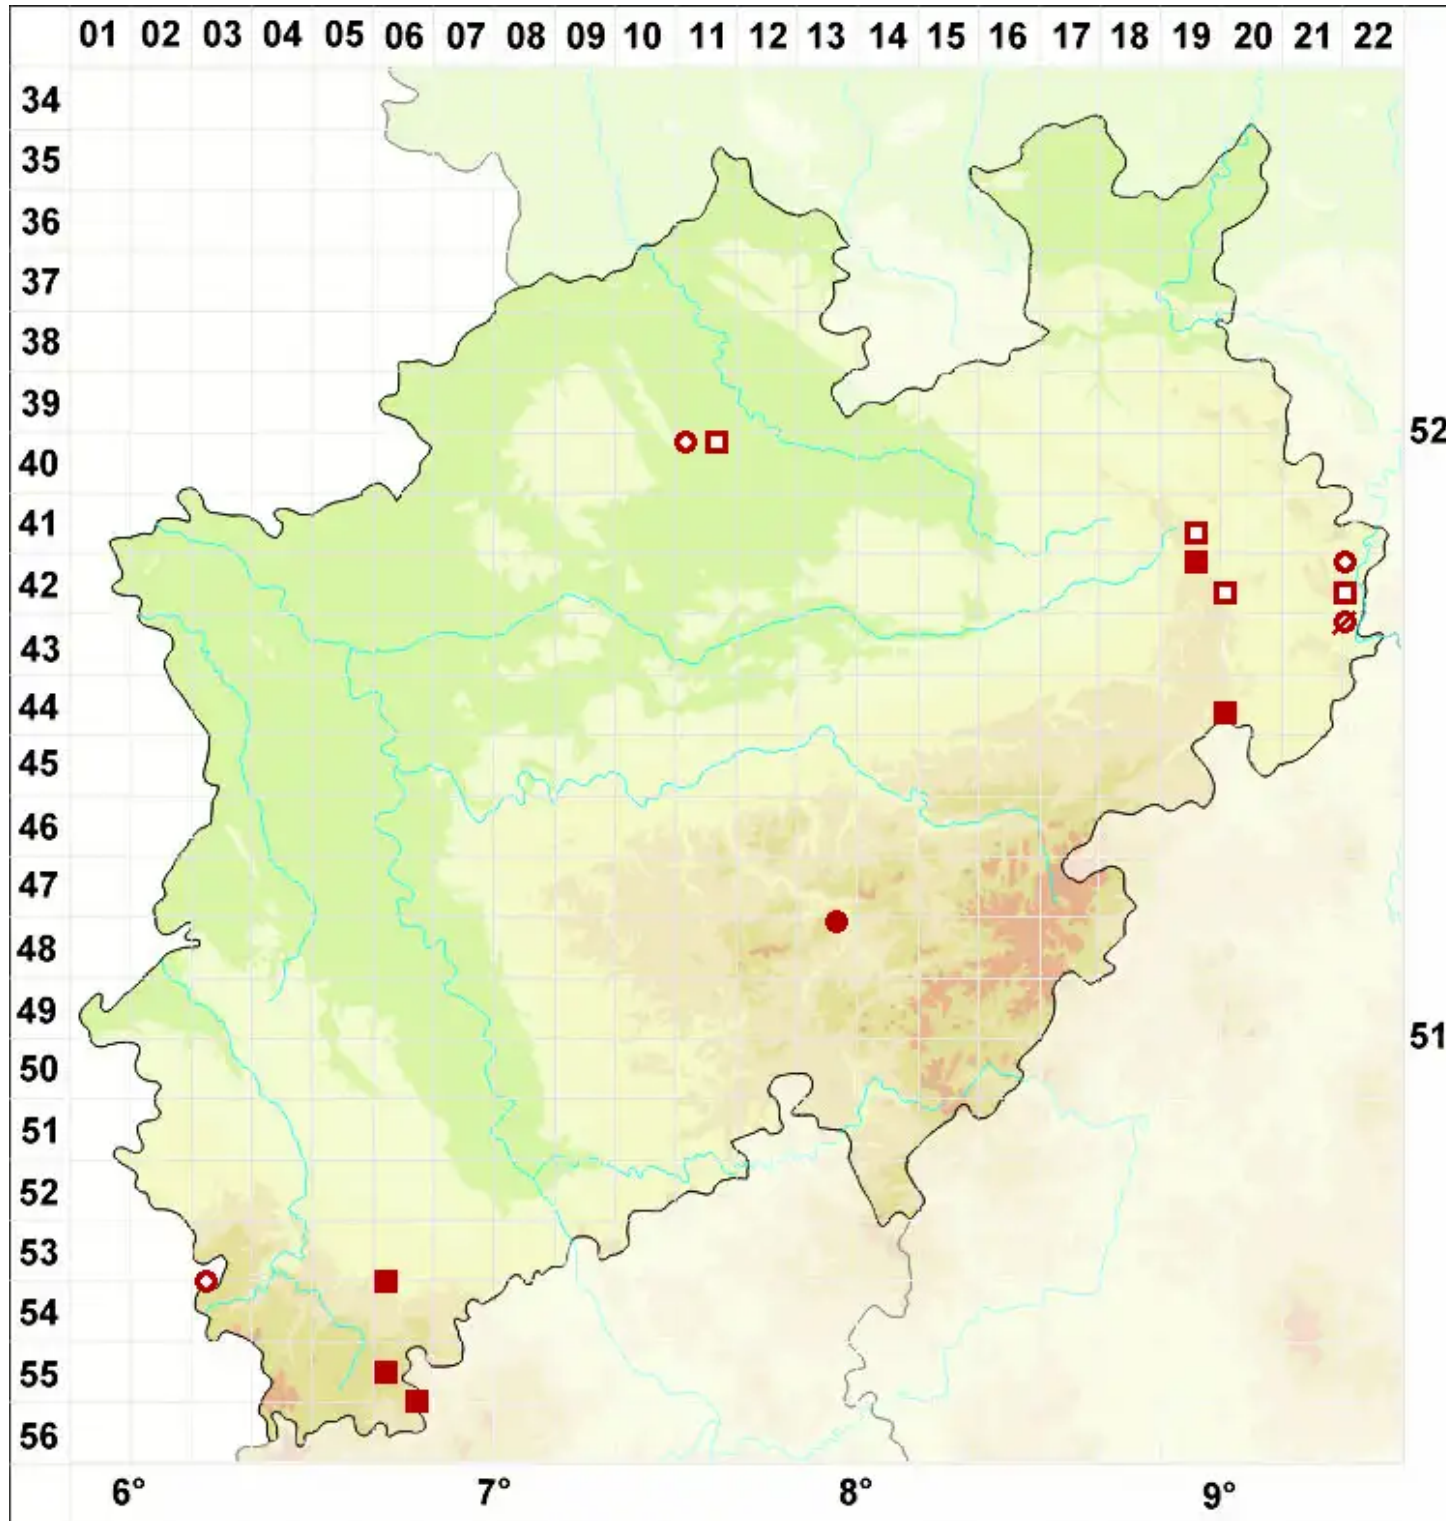

Bacidia rubella (Hoffm.) A. Massal.

Rötliche Stäbchenflechte

Legende:

Symbole:

Ausgefülltes Symbol:
Zeitraum von 1980 bis heute (Aktuelle Angabe)

Leeres Symbol:
Zeitraum vor 1980 (Altangabe)

Quadrat: Herbarbeleg