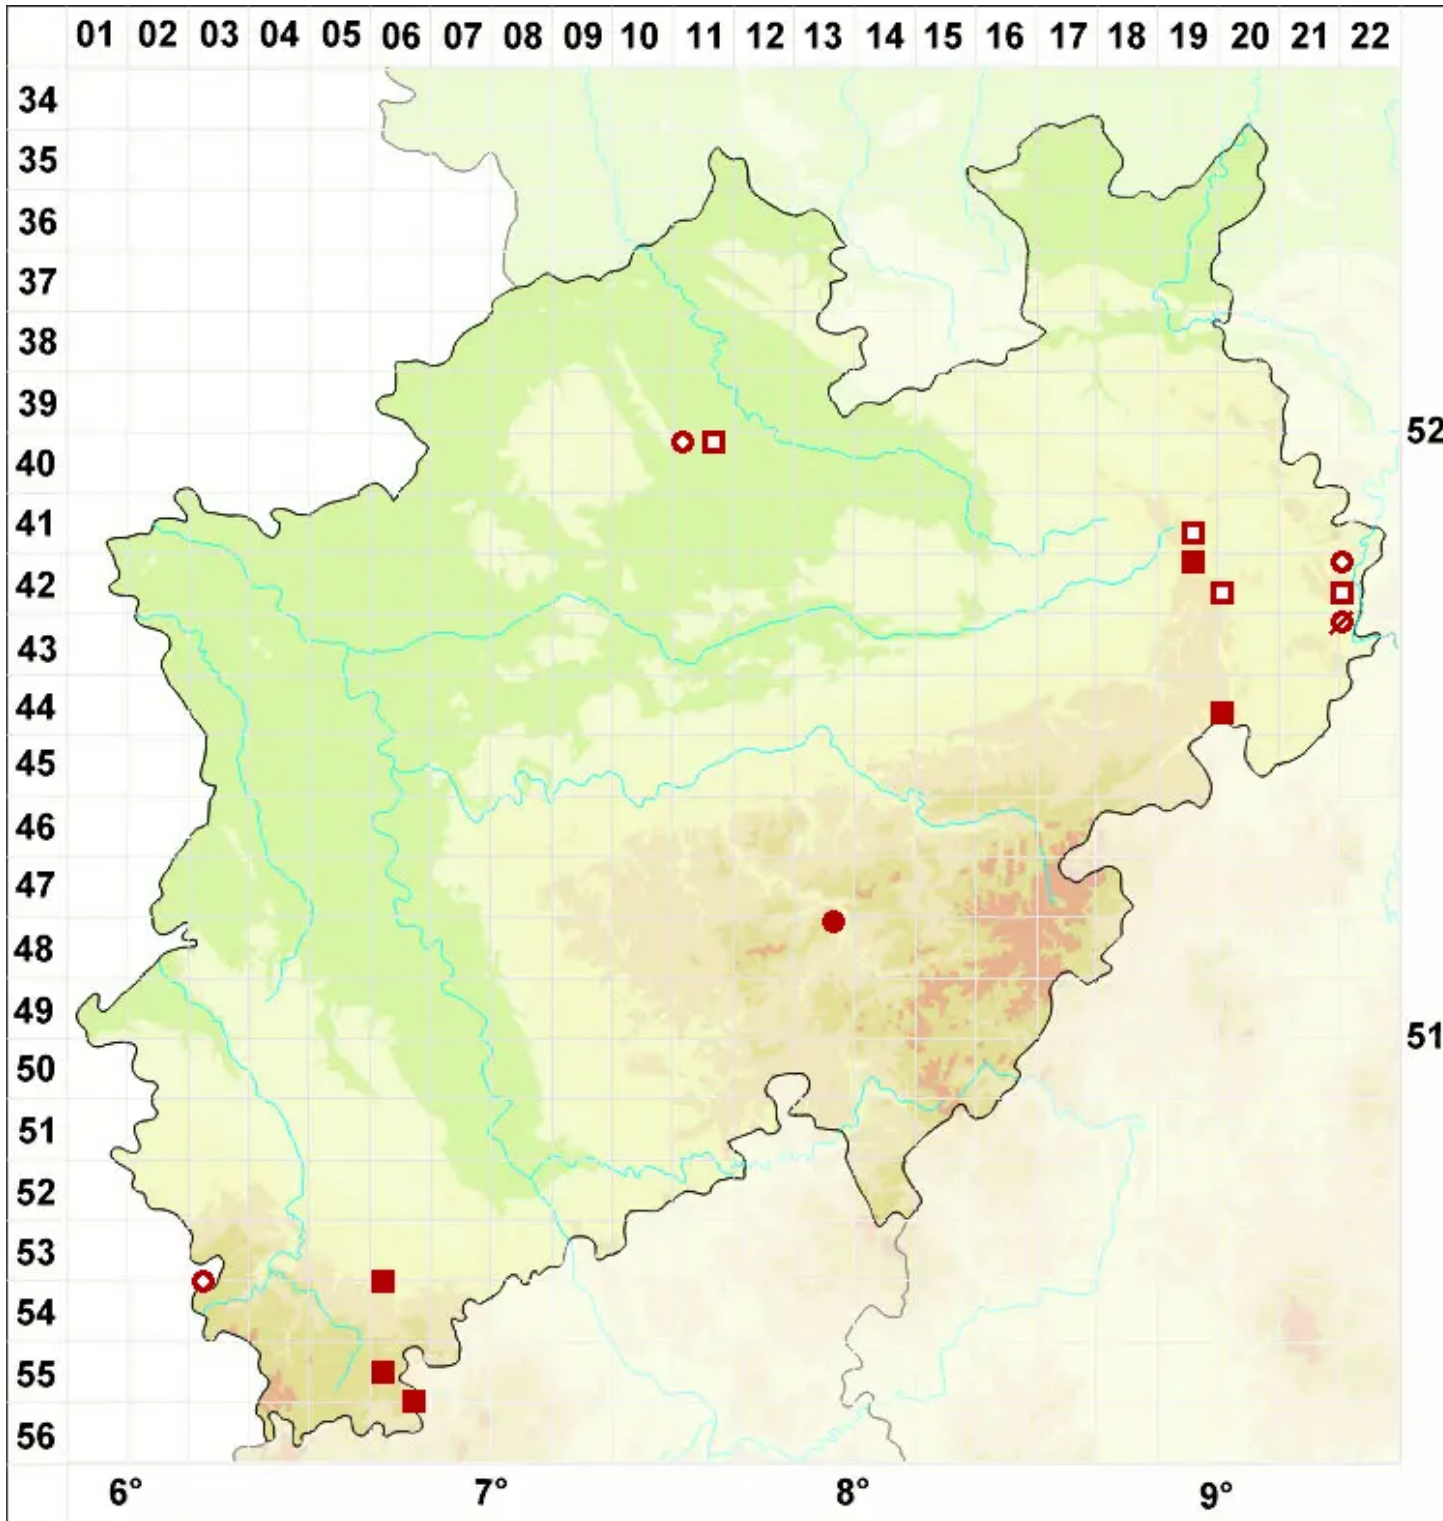

Bacidia rubella (Hoffm.) A. Massal.

Rötliche Stäbchenflechte

Legende:

- Symbole:**
Ausgefülltes Symbol:
Zeitraum von 1980 bis heute (Aktuelle Angabe)
Leeres Symbol:
Zeitraum vor 1980 (Altangabe)
Quadrat: Herbarbeleg