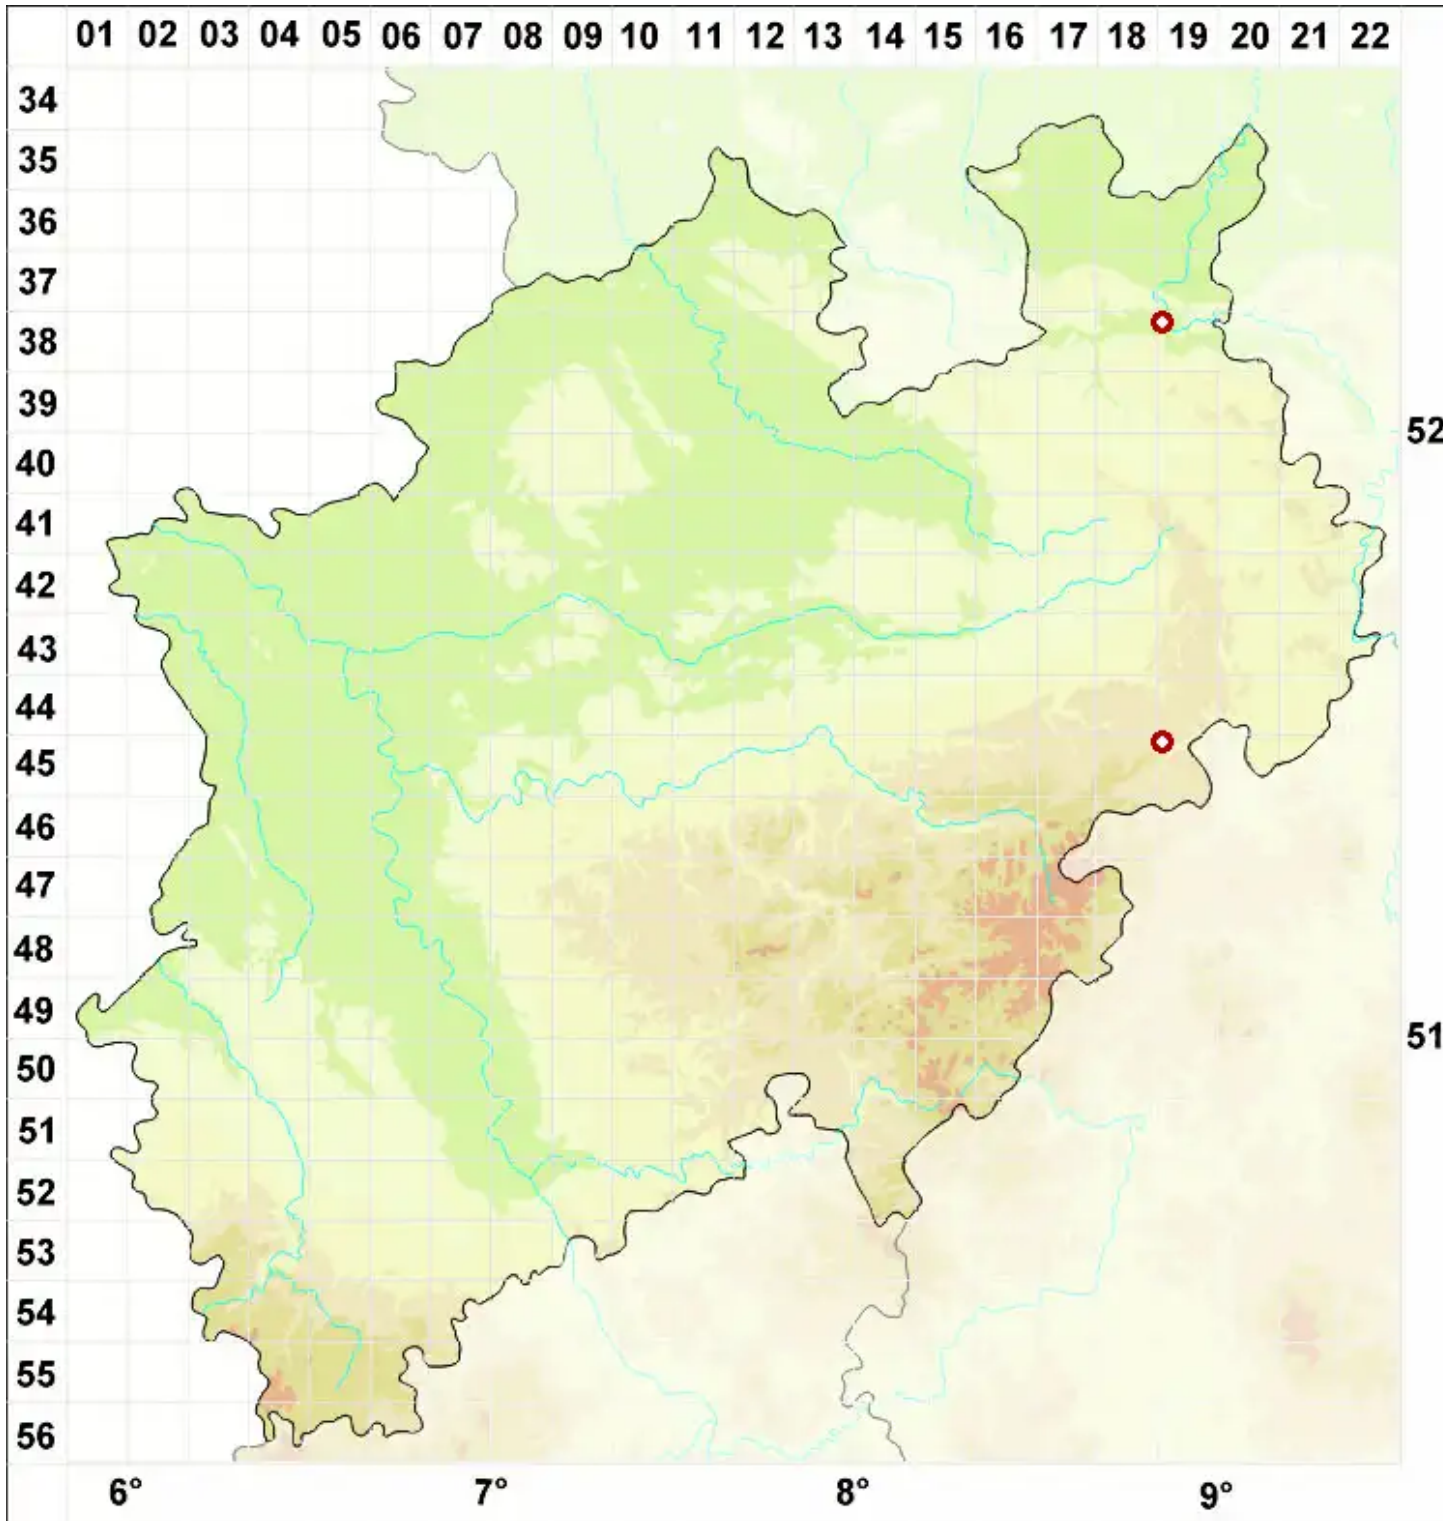

Bilimbia lobulata (Sommerf.) Hafellner & Coppins

Gelappte Stäbchenflechte

Legende:

- Symbole:**
Ausgefülltes Symbol:
Zeitraum von 1980 bis heute (Aktuelle Angabe)
Leeres Symbol:
Zeitraum vor 1980 (Altangabe)
Quadrat: Herbarbeleg