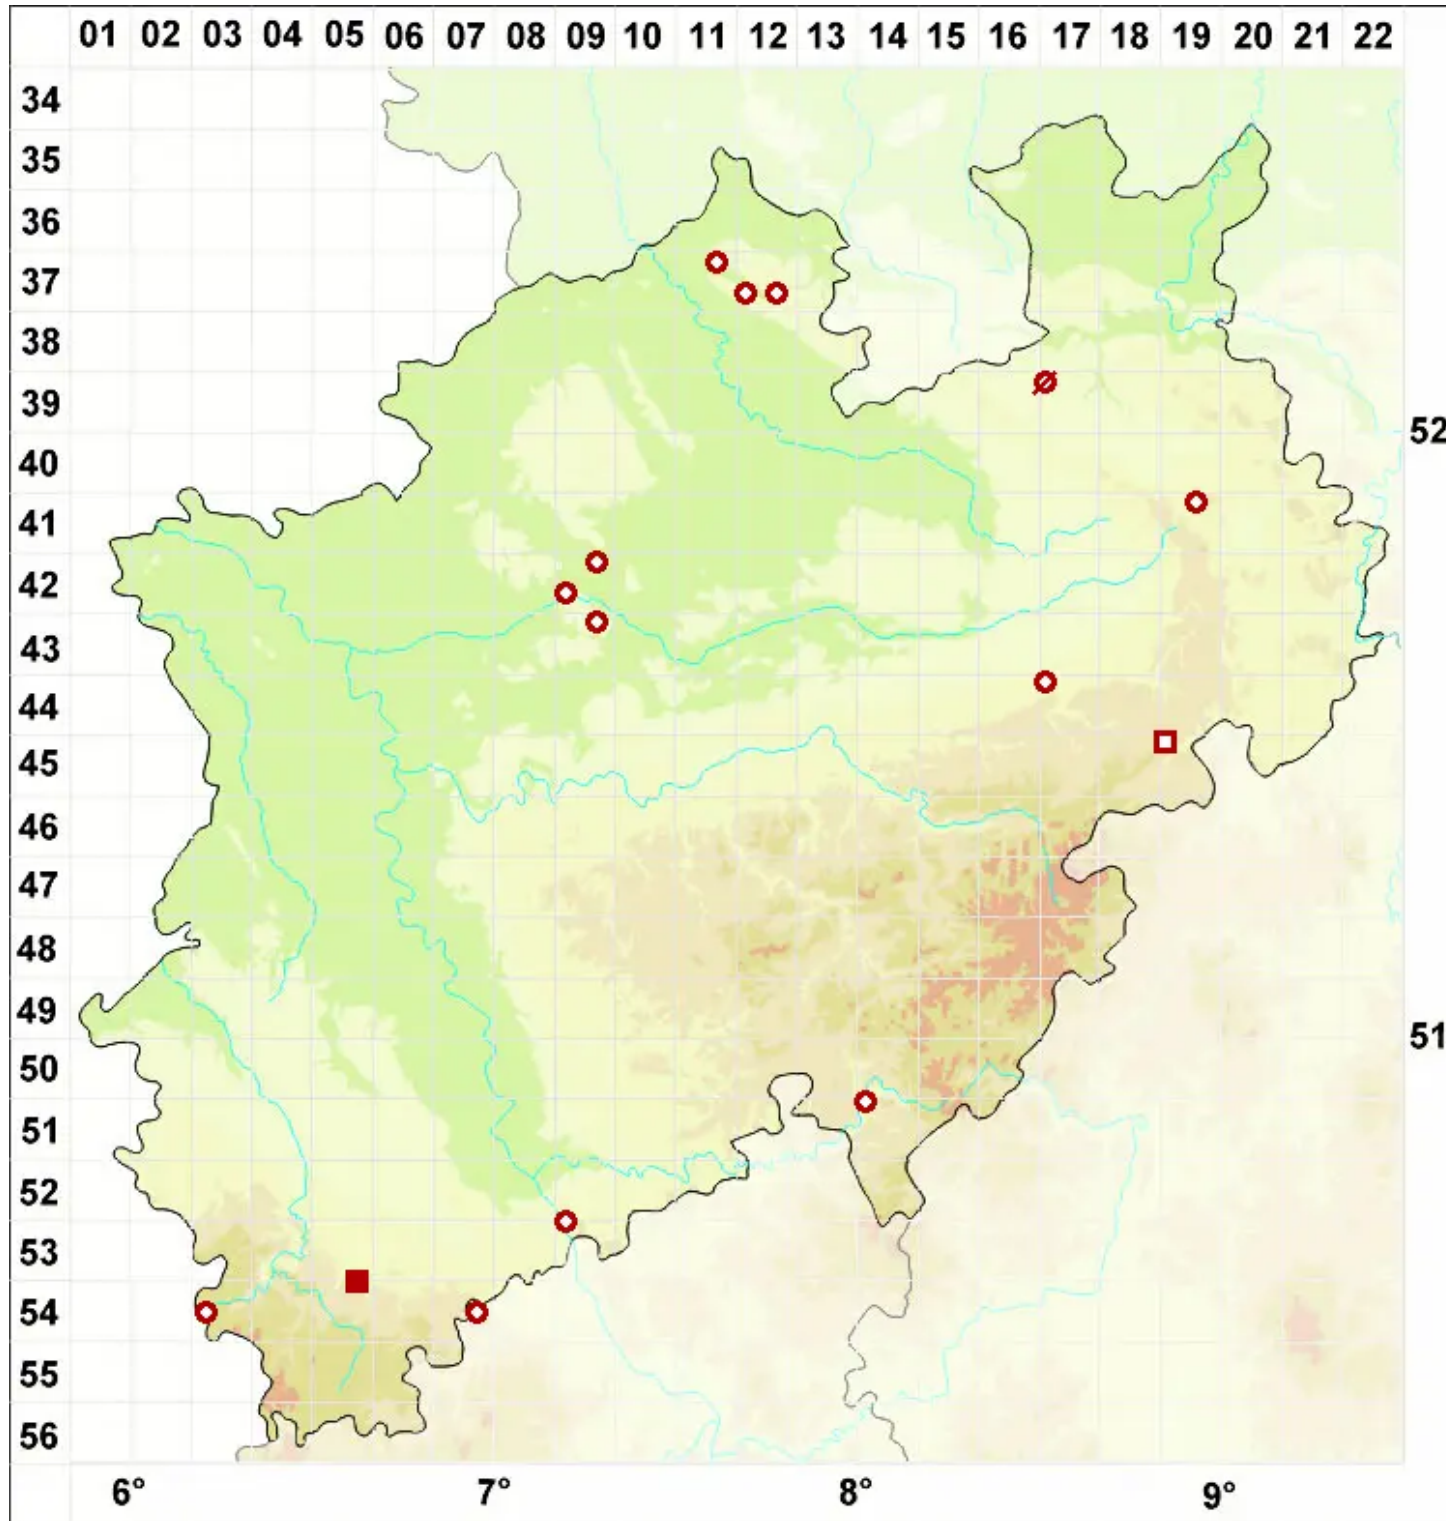

Lecidea lithophila (Ach.) Ach.

Stein-Schwarznapfflechte

Legende:

Symbole:

Ausgefülltes Symbol:
Zeitraum von 1980 bis heute (Aktuelle Angabe)

Leeres Symbol:
Zeitraum vor 1980 (Altangabe)

Quadrat: Herbarbeleg