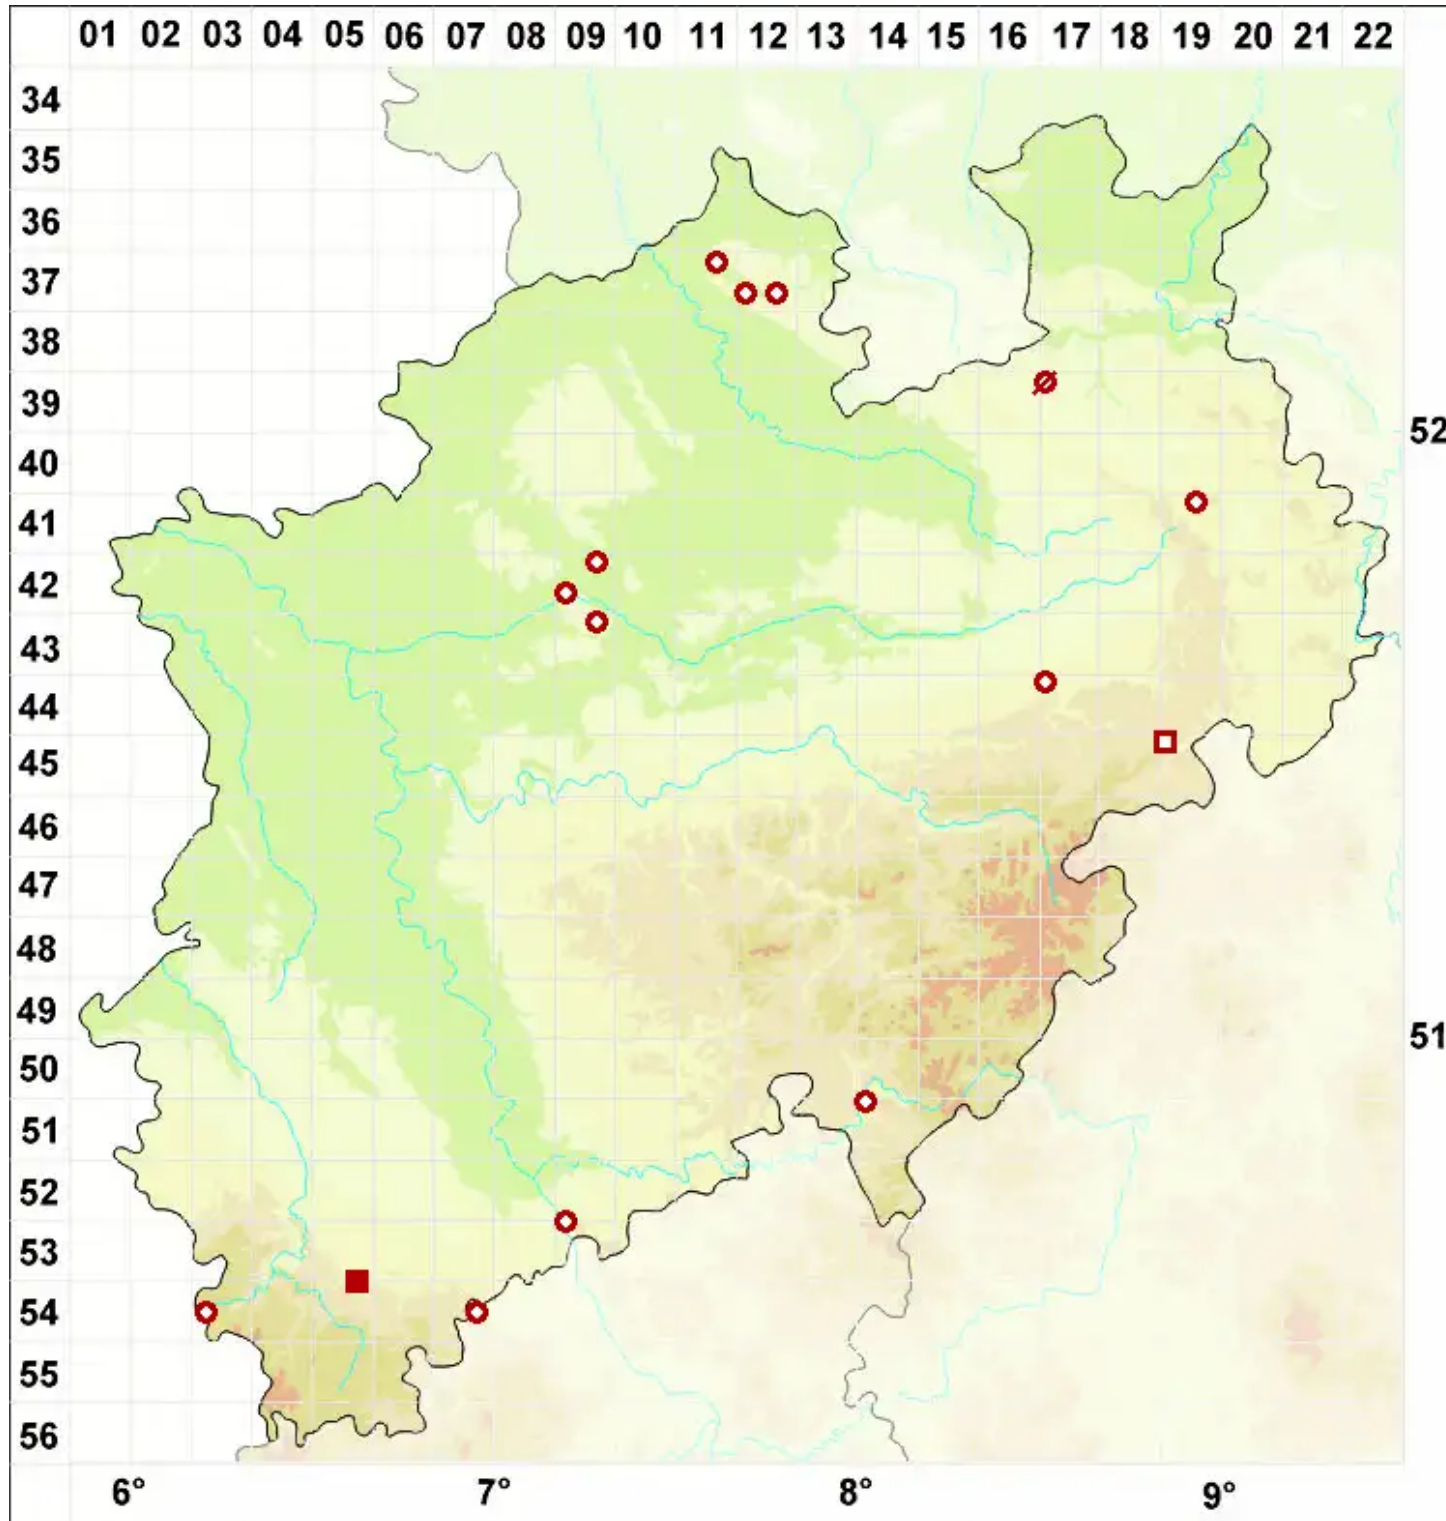

# Lecidea lithophila (Ach.) Ach.

Stein-Schwarznapfflechte

Legende:

- Symbole:**
- Ausgefülltes Symbol:  
Zeitraum von 1980 bis heute (Aktuelle Angabe)
  - Leeres Symbol:  
Zeitraum vor 1980 (Altangabe)
  - Quadrat: Herbarbeleg