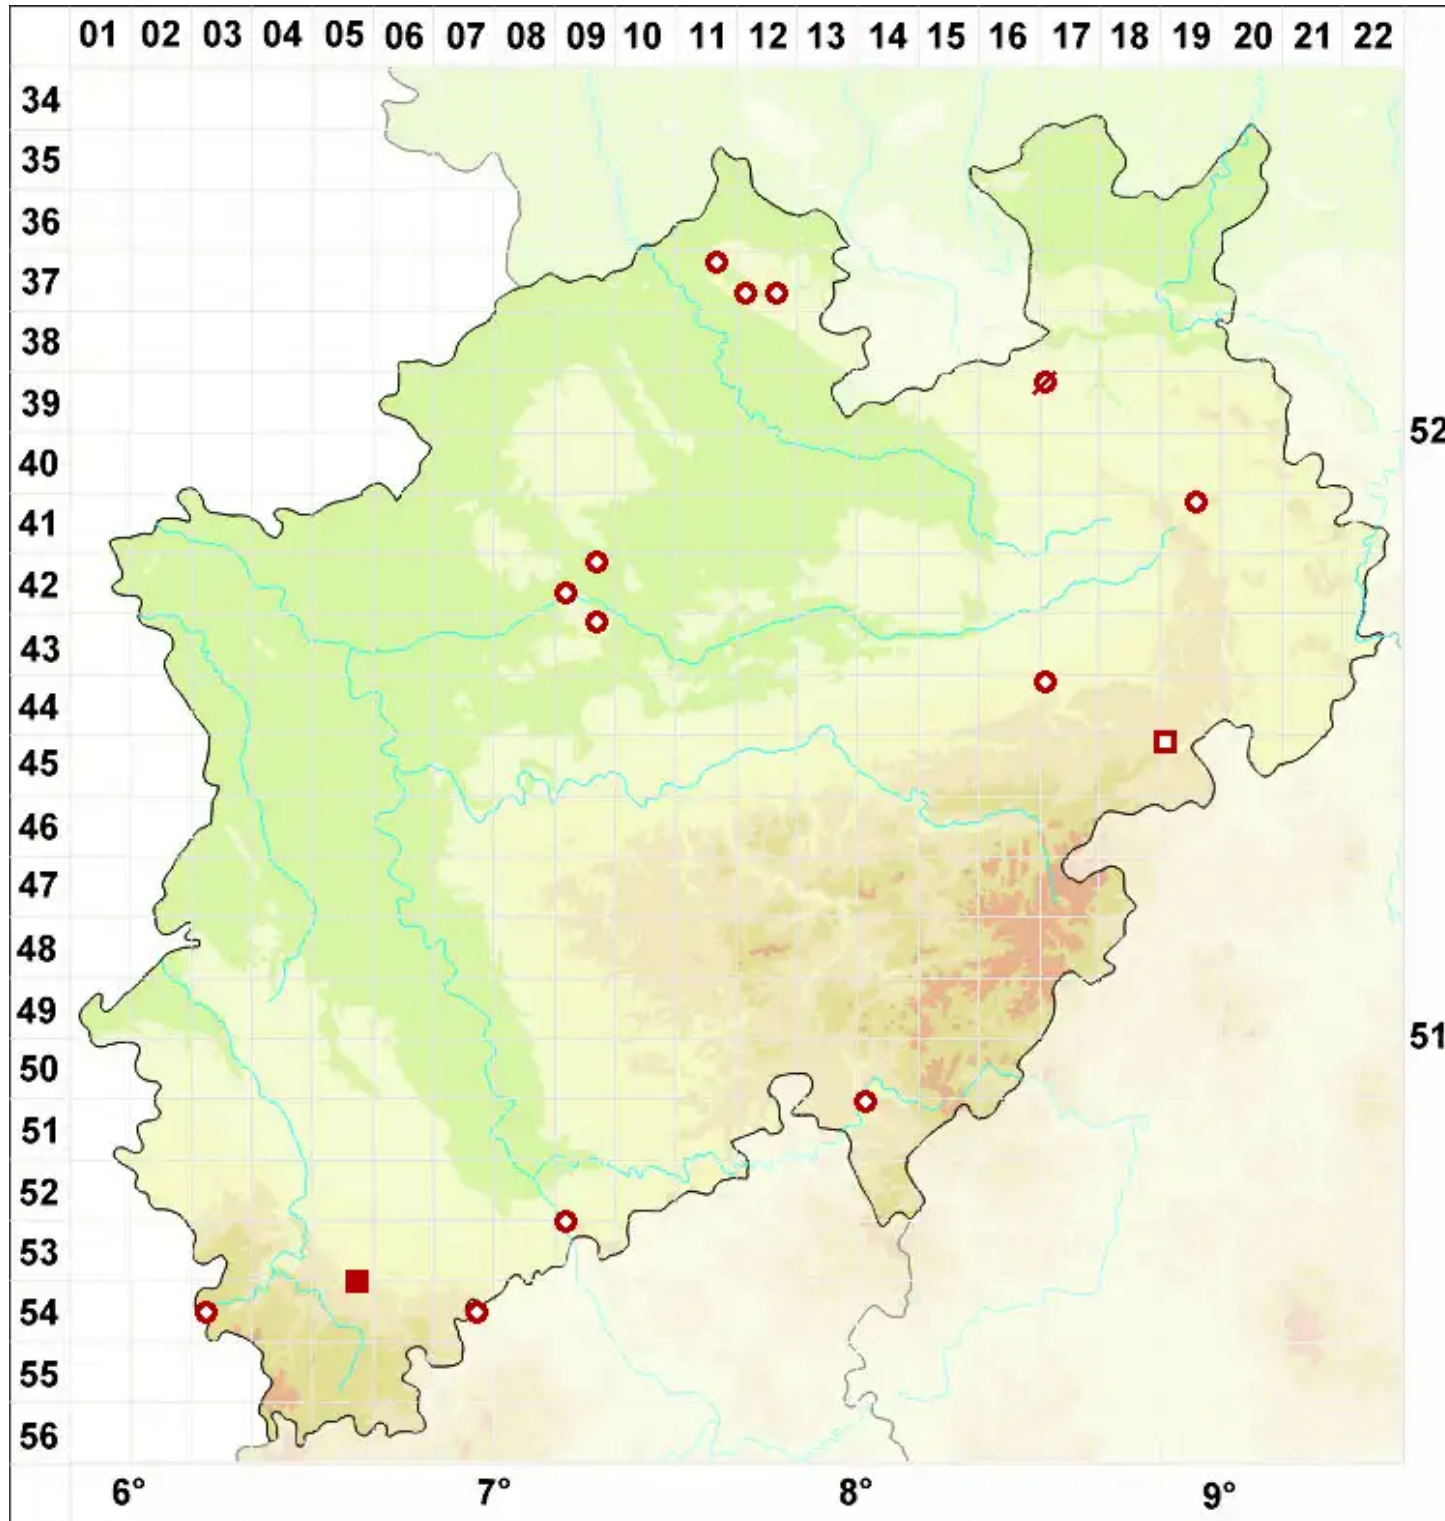

# Lecidea lithophila (Ach.) Ach.

Stein-Schwarznapfflechte

Legende:

- Symbole:**
- Ausgefülltes Symbol:  
Zeitraum von 1980 bis heute (Aktuelle Angabe)
  - Leeres Symbol:  
Zeitraum vor 1980 (Altangabe)
  - Quadrat: Herbarbeleg