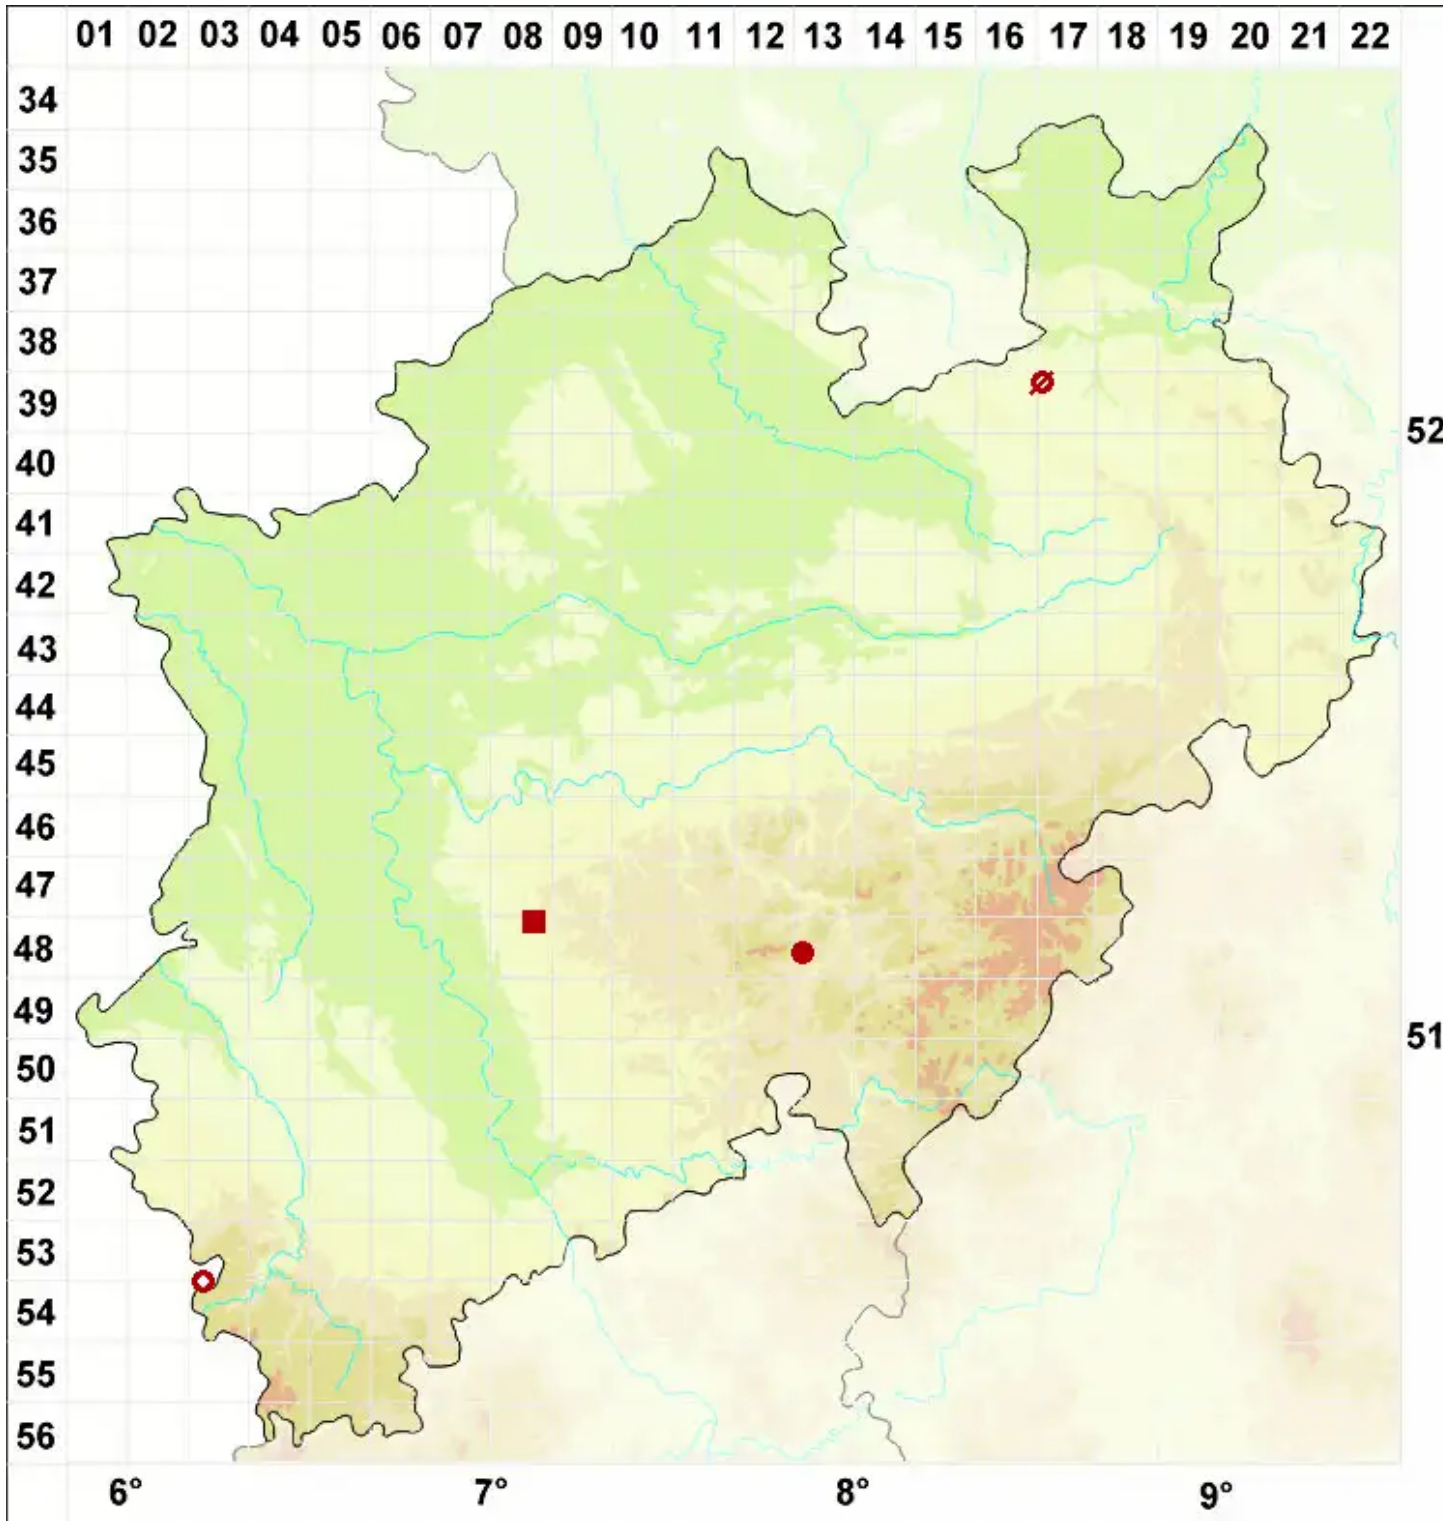

Micarea lithinella (Nyl.) Hedl.

Stein-Krümelflechte

Legende:

- Symbole:**
Ausgefülltes Symbol:
Zeitraum von 1980 bis heute (Aktuelle Angabe)
Leeres Symbol:
Zeitraum vor 1980 (Altangabe)
Quadrat: Herbarbeleg