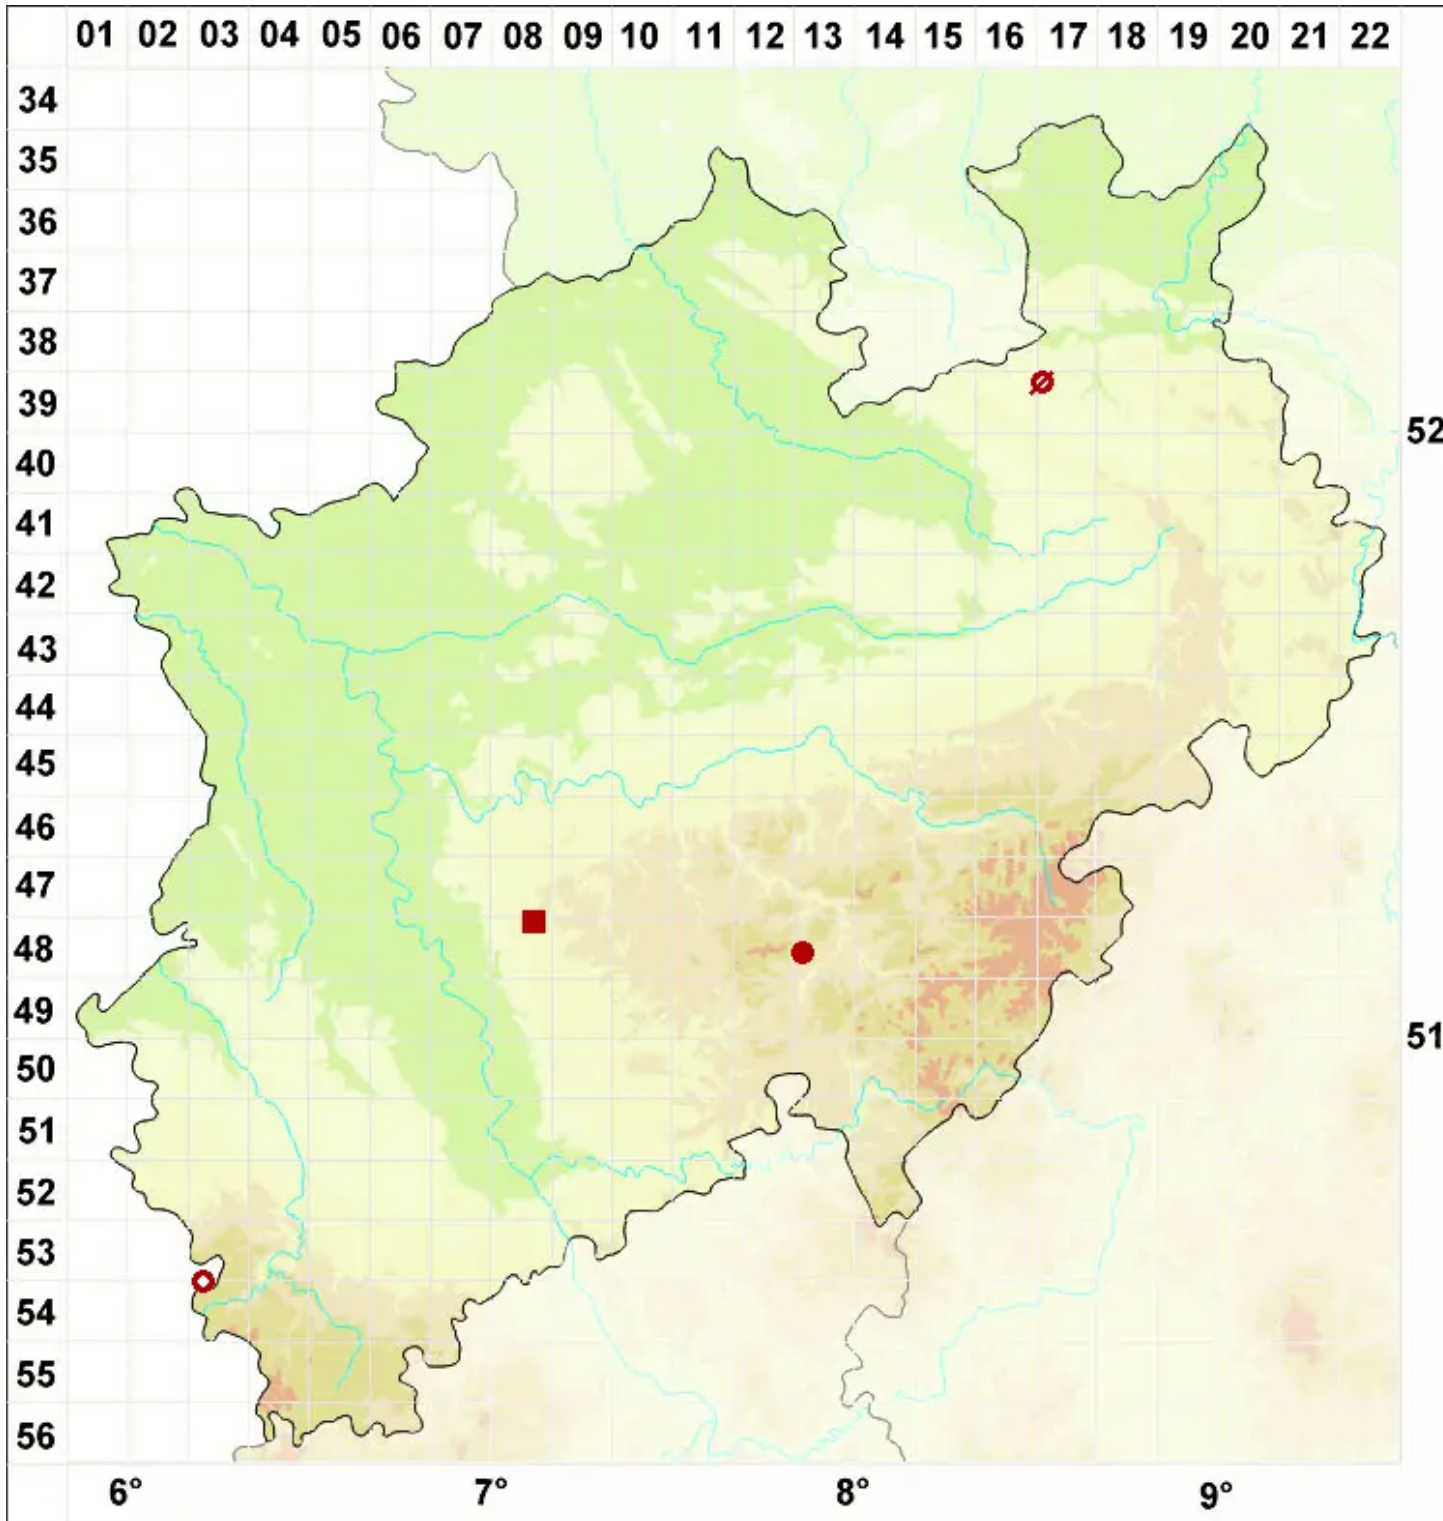

Micarea lithinella (Nyl.) Hedl.

Stein-Krümelflechte

Legende:

- Symbole:**
Ausgefülltes Symbol:
Zeitraum von 1980 bis heute (Aktuelle Angabe)
Leeres Symbol:
Zeitraum vor 1980 (Altangabe)
Quadrat: Herbarbeleg