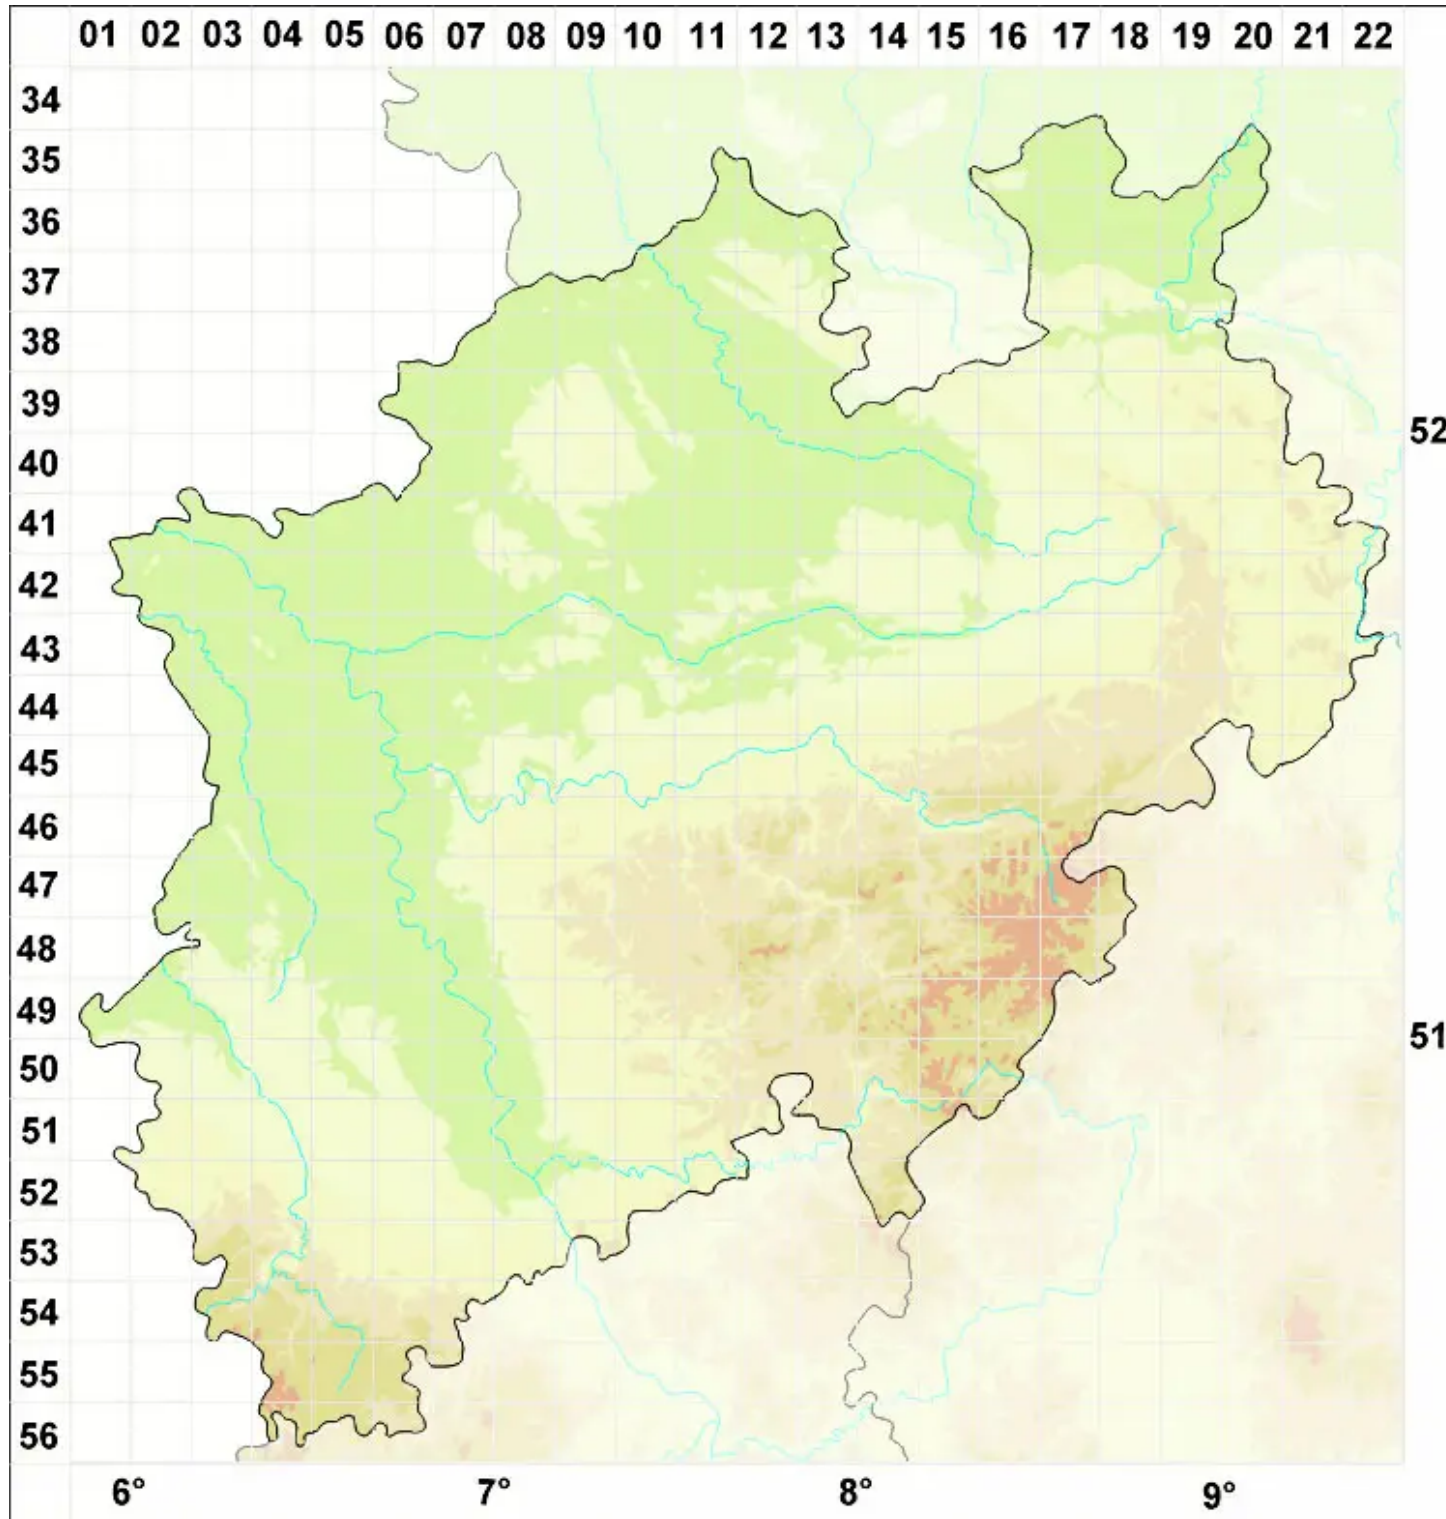

Lecidea leprarioides Tønsberg

Staubige Schwarznappflechte

Legende:

Symbole:

Ausgefülltes Symbol:
Zeitraum von 1980 bis heute (Aktuelle Angabe)

Leeres Symbol:
Zeitraum vor 1980 (Altangabe)

Quadrat: Herbarbeleg