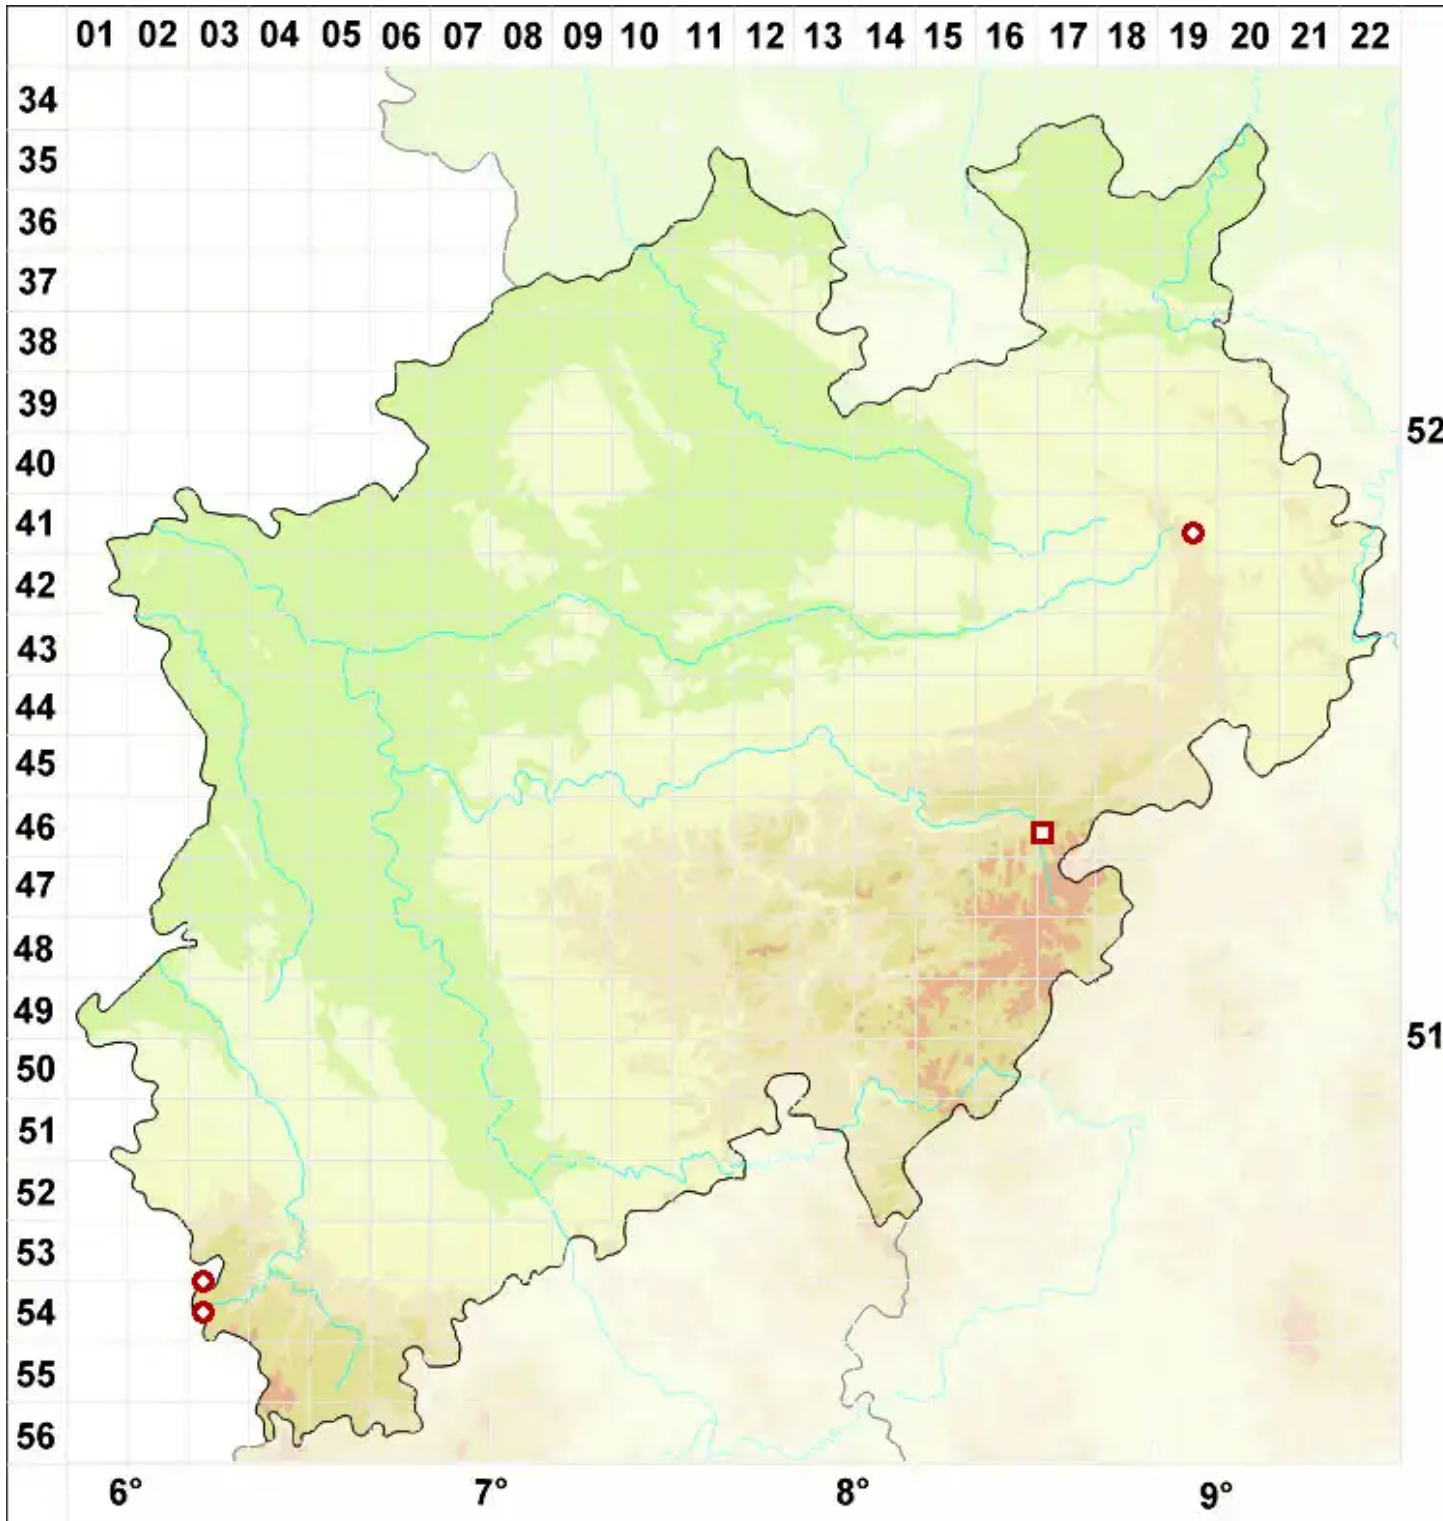

Lecidea lapicida var. pantherina (DC.) Ach.

Legende:

- Symbole:**
Ausgefülltes Symbol:
Zeitraum von 1980 bis heute (Aktuelle Angabe)
Leeres Symbol:
Zeitraum vor 1980 (Altangabe)
Quadrat: Herbarbeleg