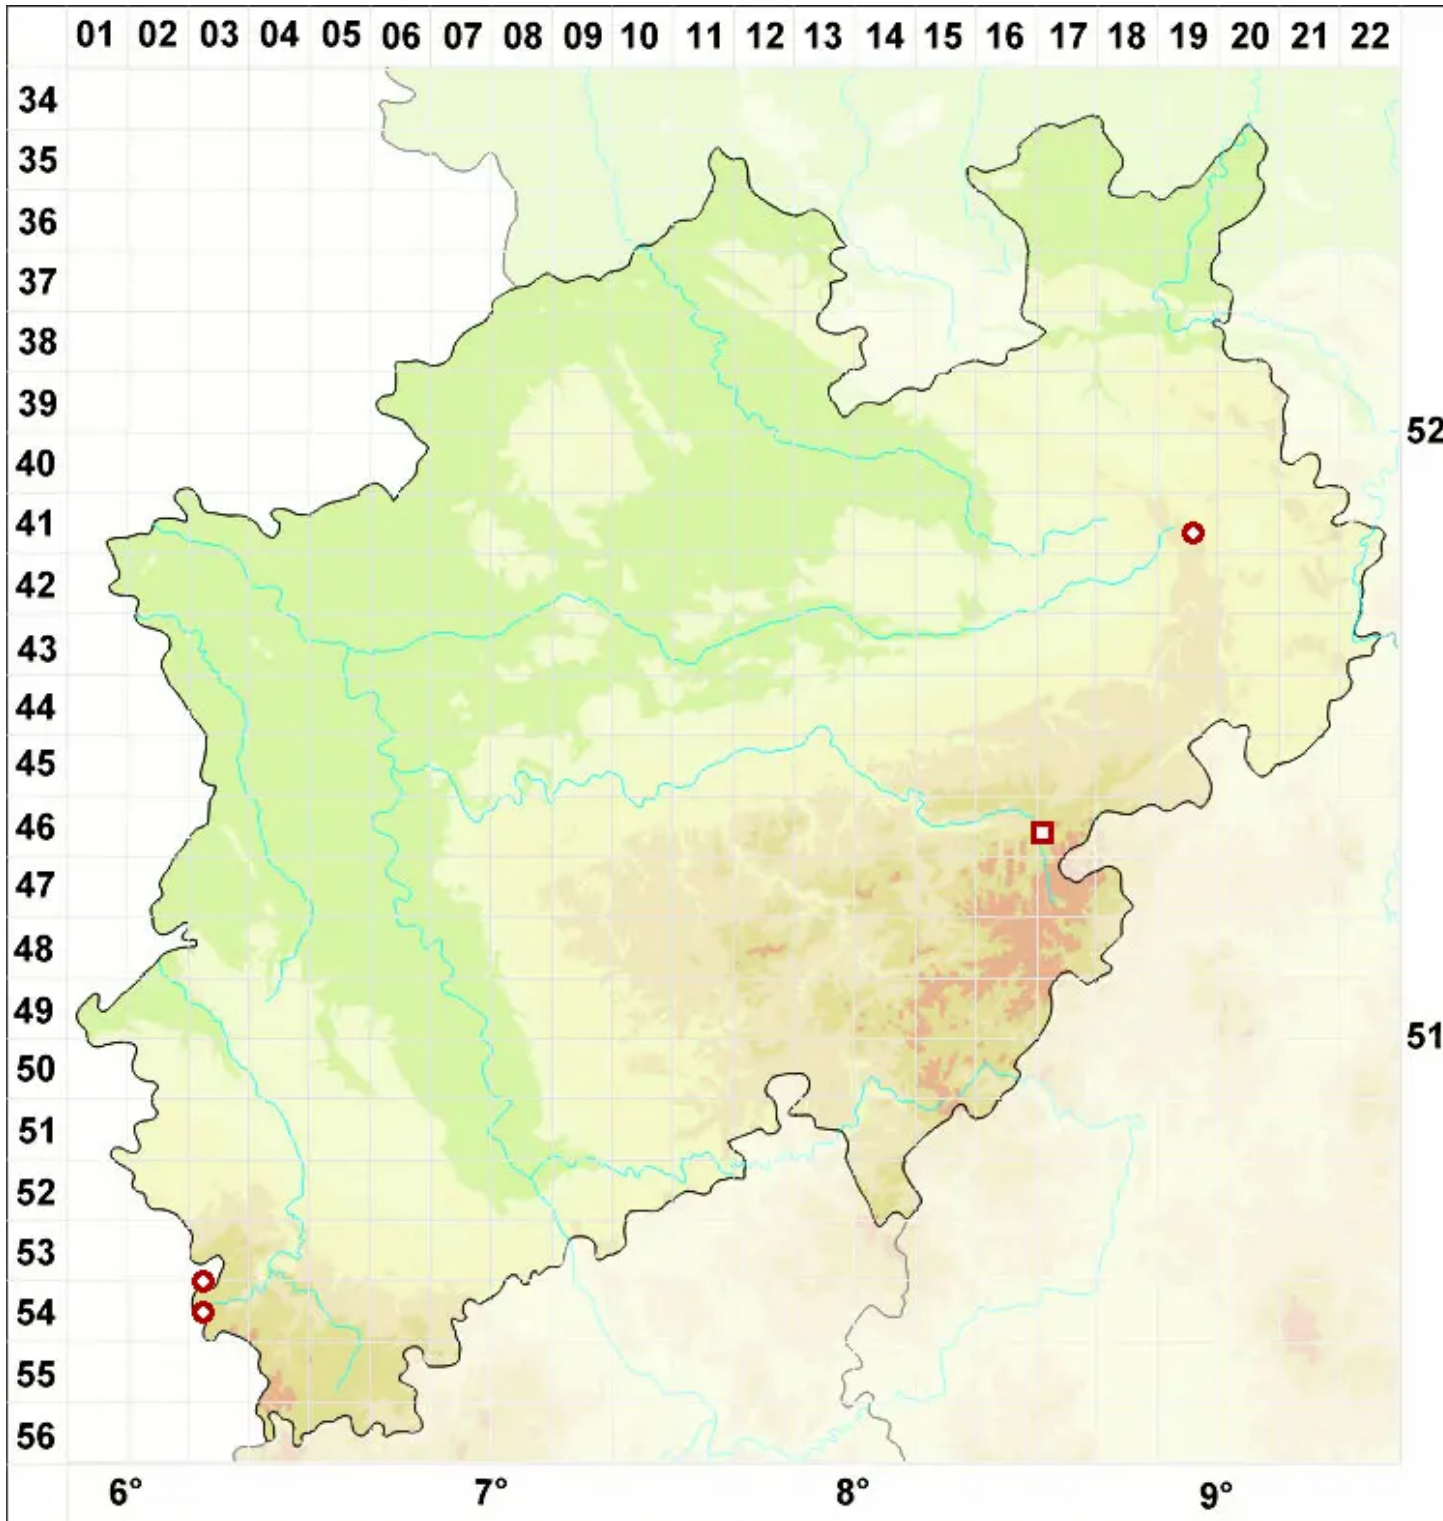

# Lecidea lapicida var. pantherina (DC.) Ach.

Legende:

- Symbole:**
- Ausgefülltes Symbol:  
Zeitraum von 1980 bis heute (Aktuelle Angabe)
  - Leeres Symbol:  
Zeitraum vor 1980 (Altangabe)
  - Quadrat: Herbarbeleg