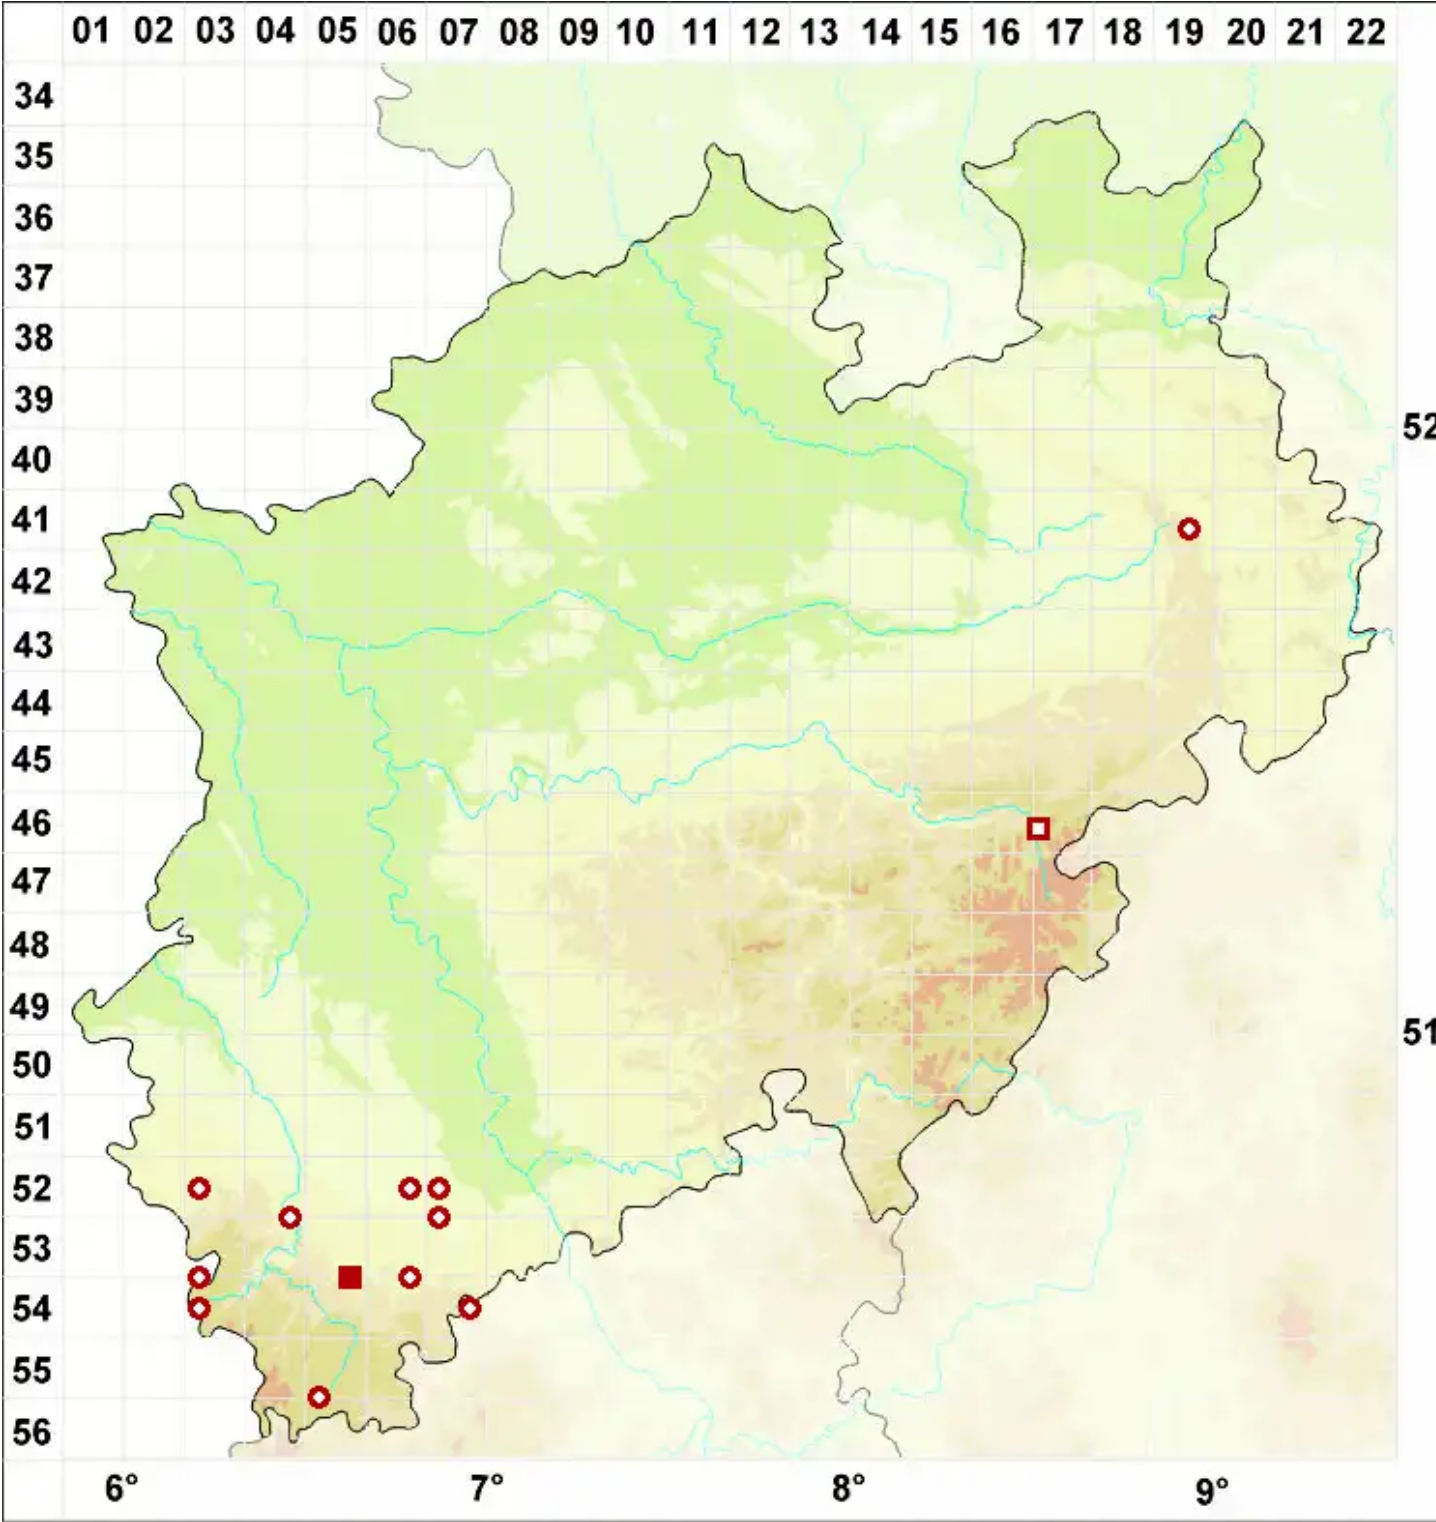

Lecidea lapicida agg.

Legende:

- Symbole:**
 Ausgefülltes Symbol:
 Zeitraum von 1980 bis heute (Aktuelle Angabe)
 Leeres Symbol:
 Zeitraum vor 1980 (Altangabe)
 Quadrat: Herbarbeleg