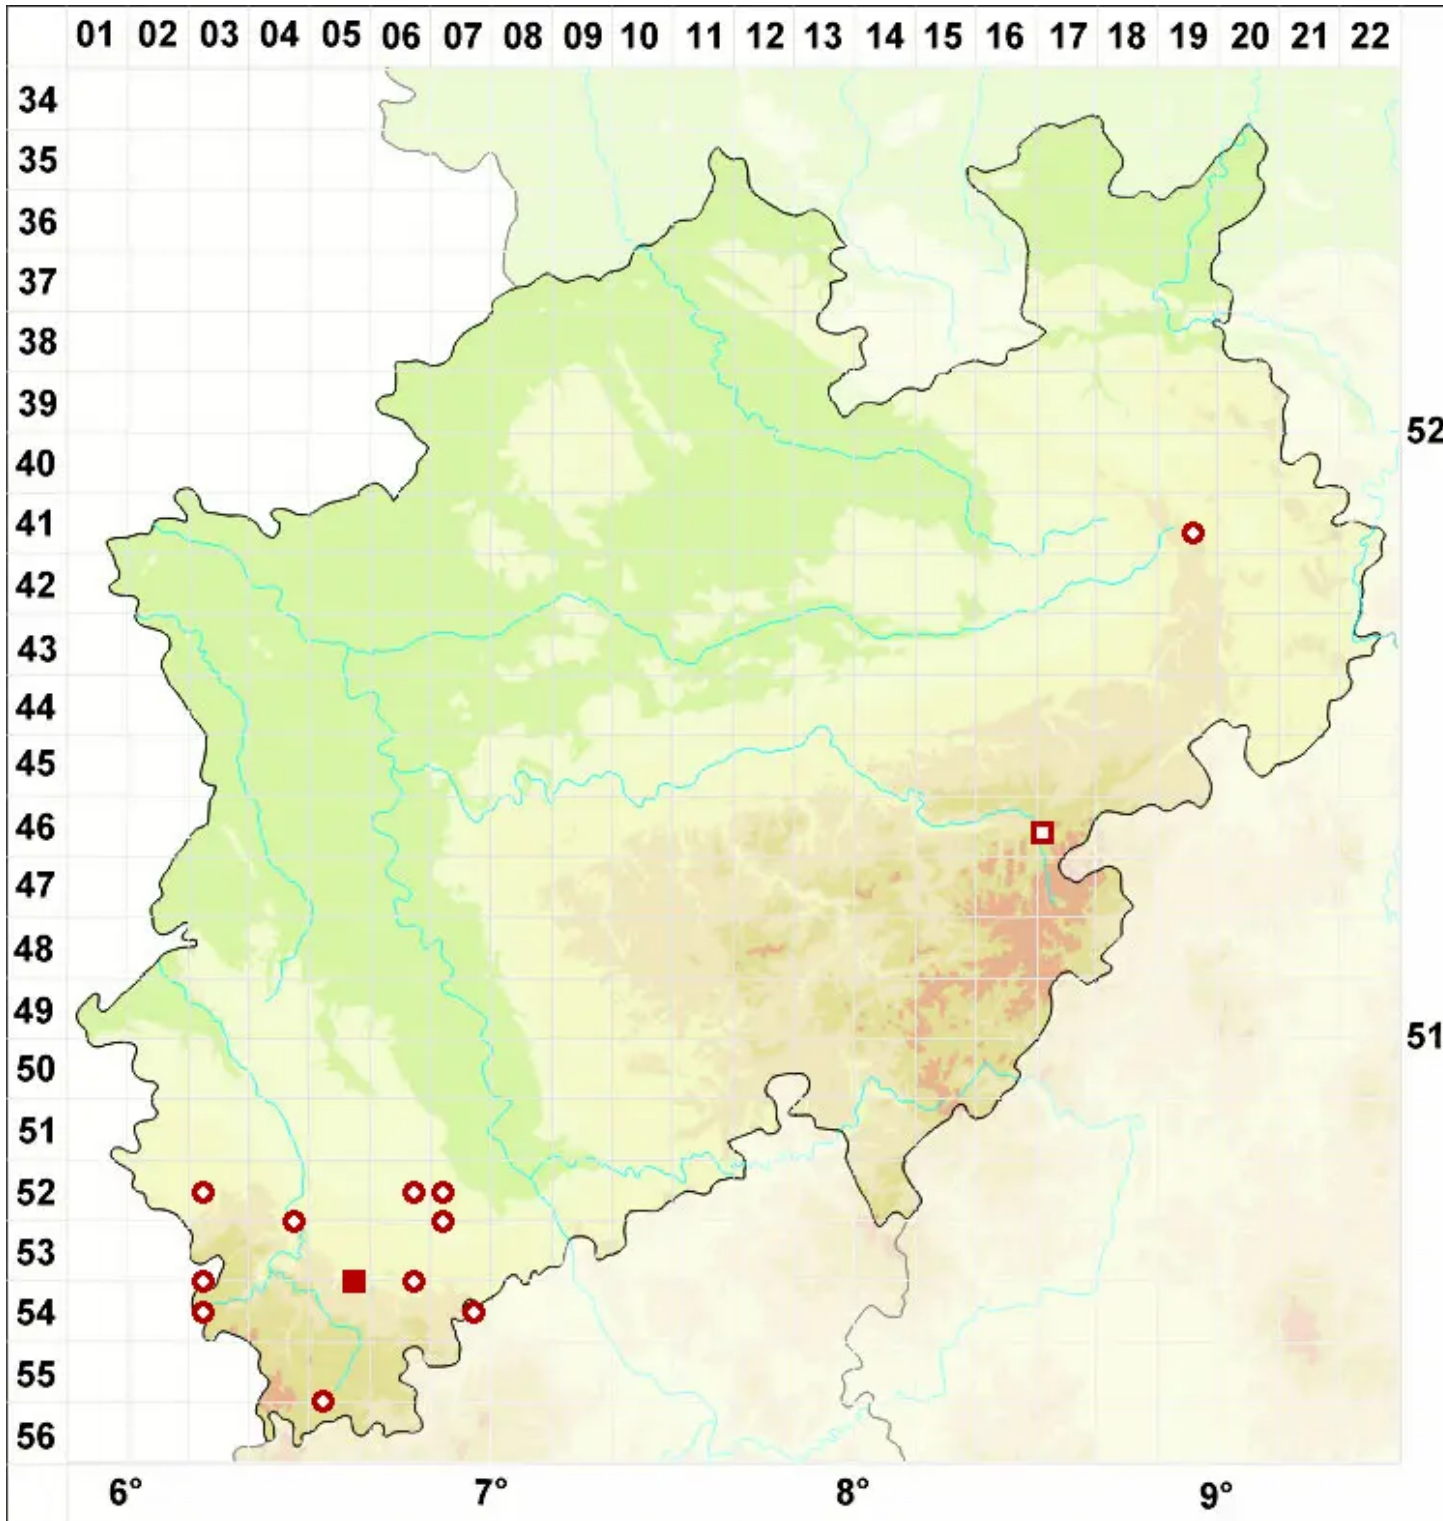

# Lecidea lapicida agg.

Legende:

**Symbole:**

Ausgefülltes Symbol:  
Zeitraum von 1980 bis heute (Aktuelle Angabe)

Leeres Symbol:  
Zeitraum vor 1980 (Altangabe)

Quadrat: Herbarbeleg