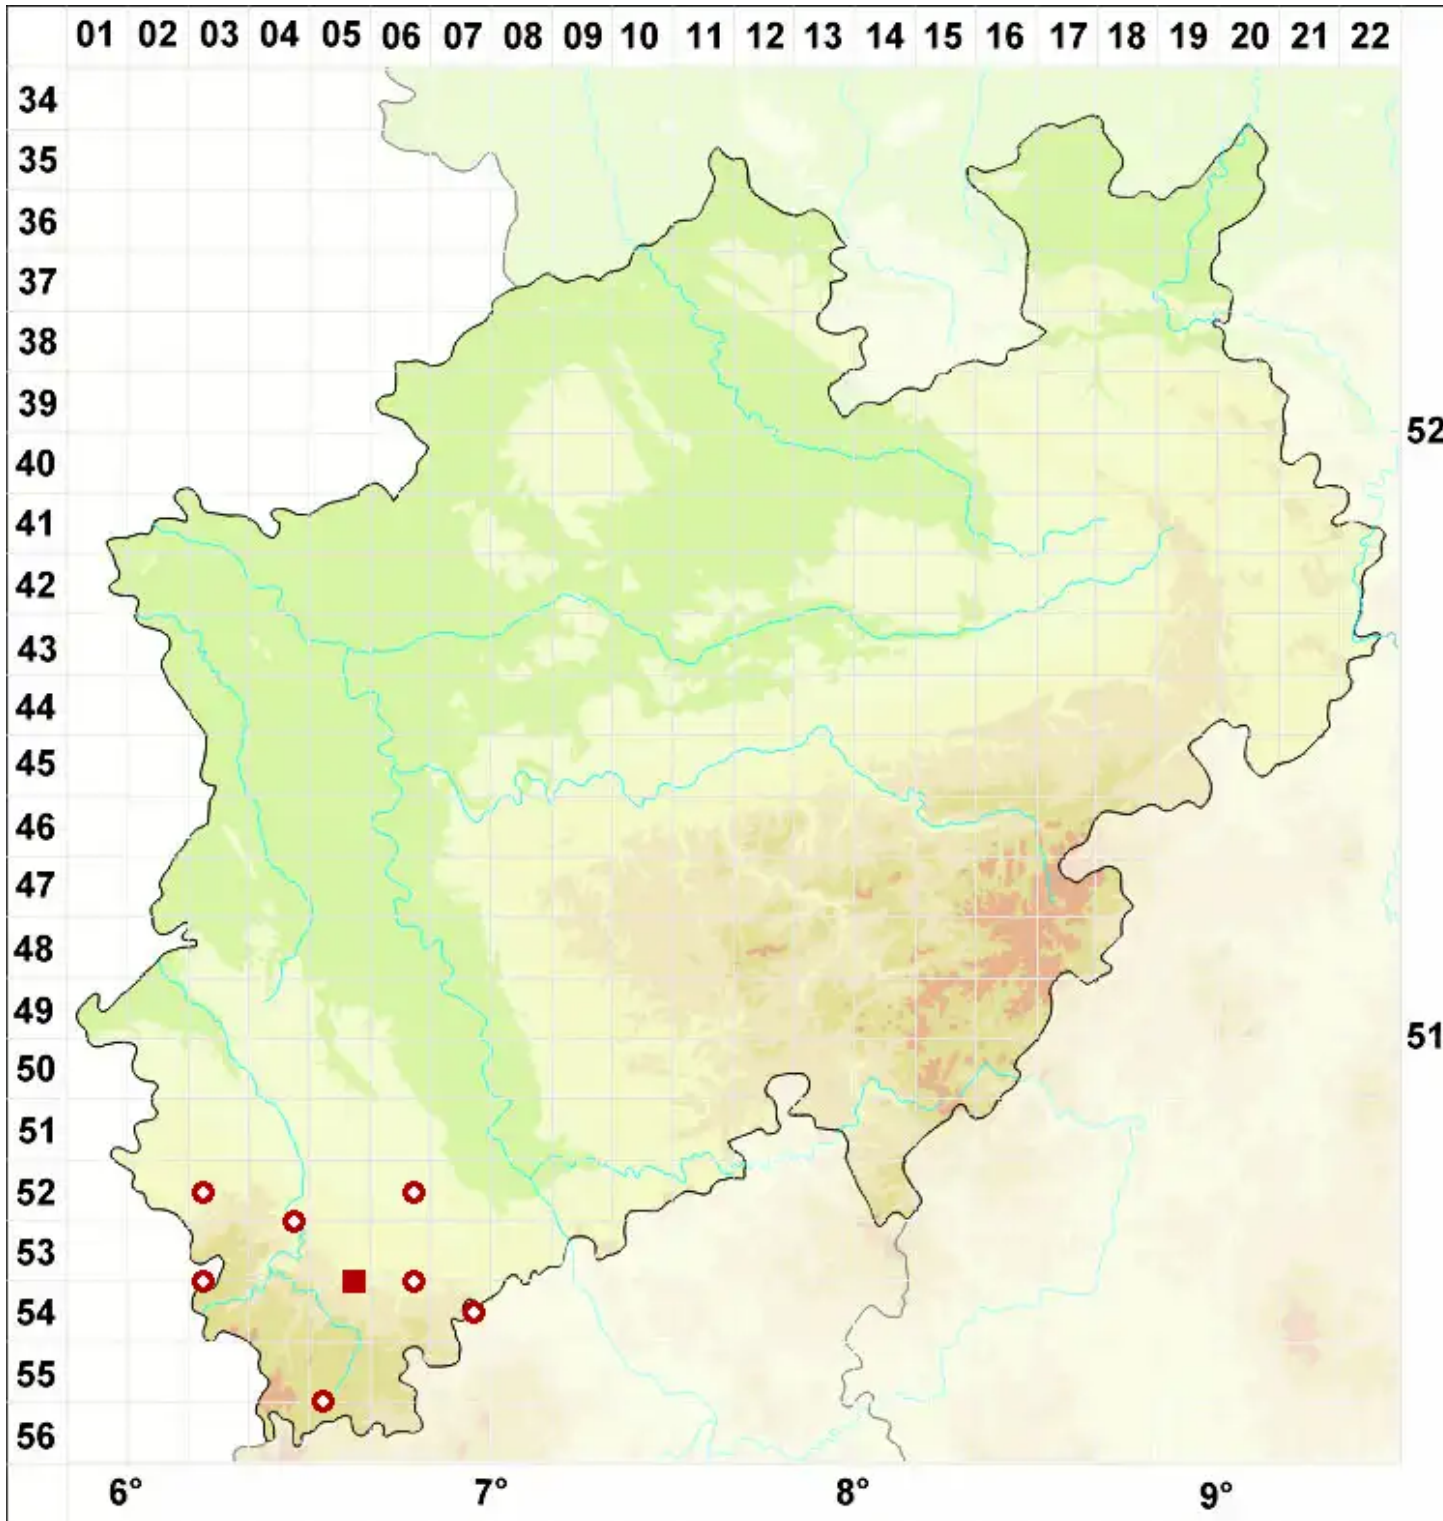

Lecidea lapicida (Ach.) Ach.

Gewöhnliche Schwarznappflechte

Legende:

Symbole:

Ausgefülltes Symbol:
Zeitraum von 1980 bis heute (Aktuelle Angabe)

Leeres Symbol:
Zeitraum vor 1980 (Altangabe)

Quadrat: Herbarbeleg