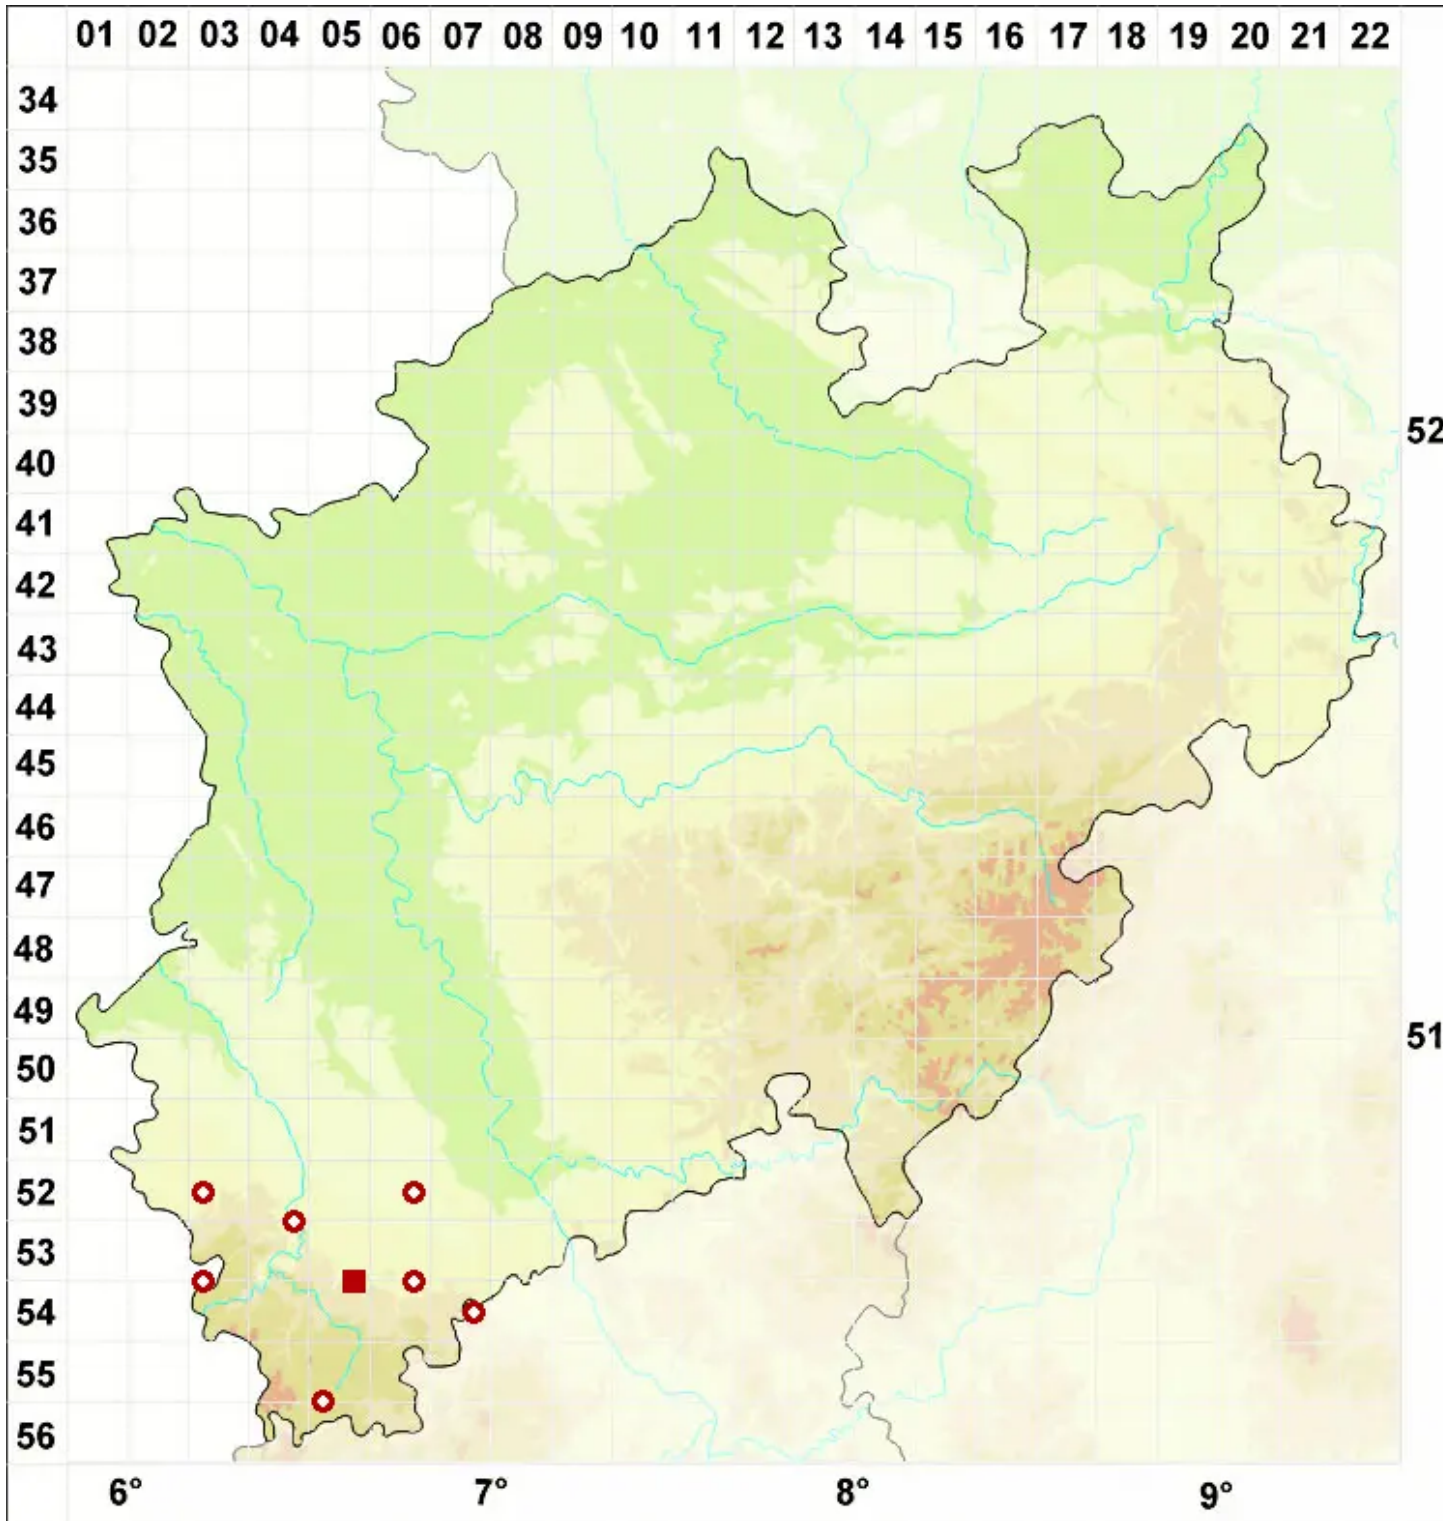

Lecidea lapicida (Ach.) Ach.

Gewöhnliche Schwarznappflechte

Legende:

- Symbole:**
- Ausgefülltes Symbol:
Zeitraum von 1980 bis heute (Aktuelle Angabe)
 - Leeres Symbol:
Zeitraum vor 1980 (Altangabe)
 - Quadrat: Herbarbeleg