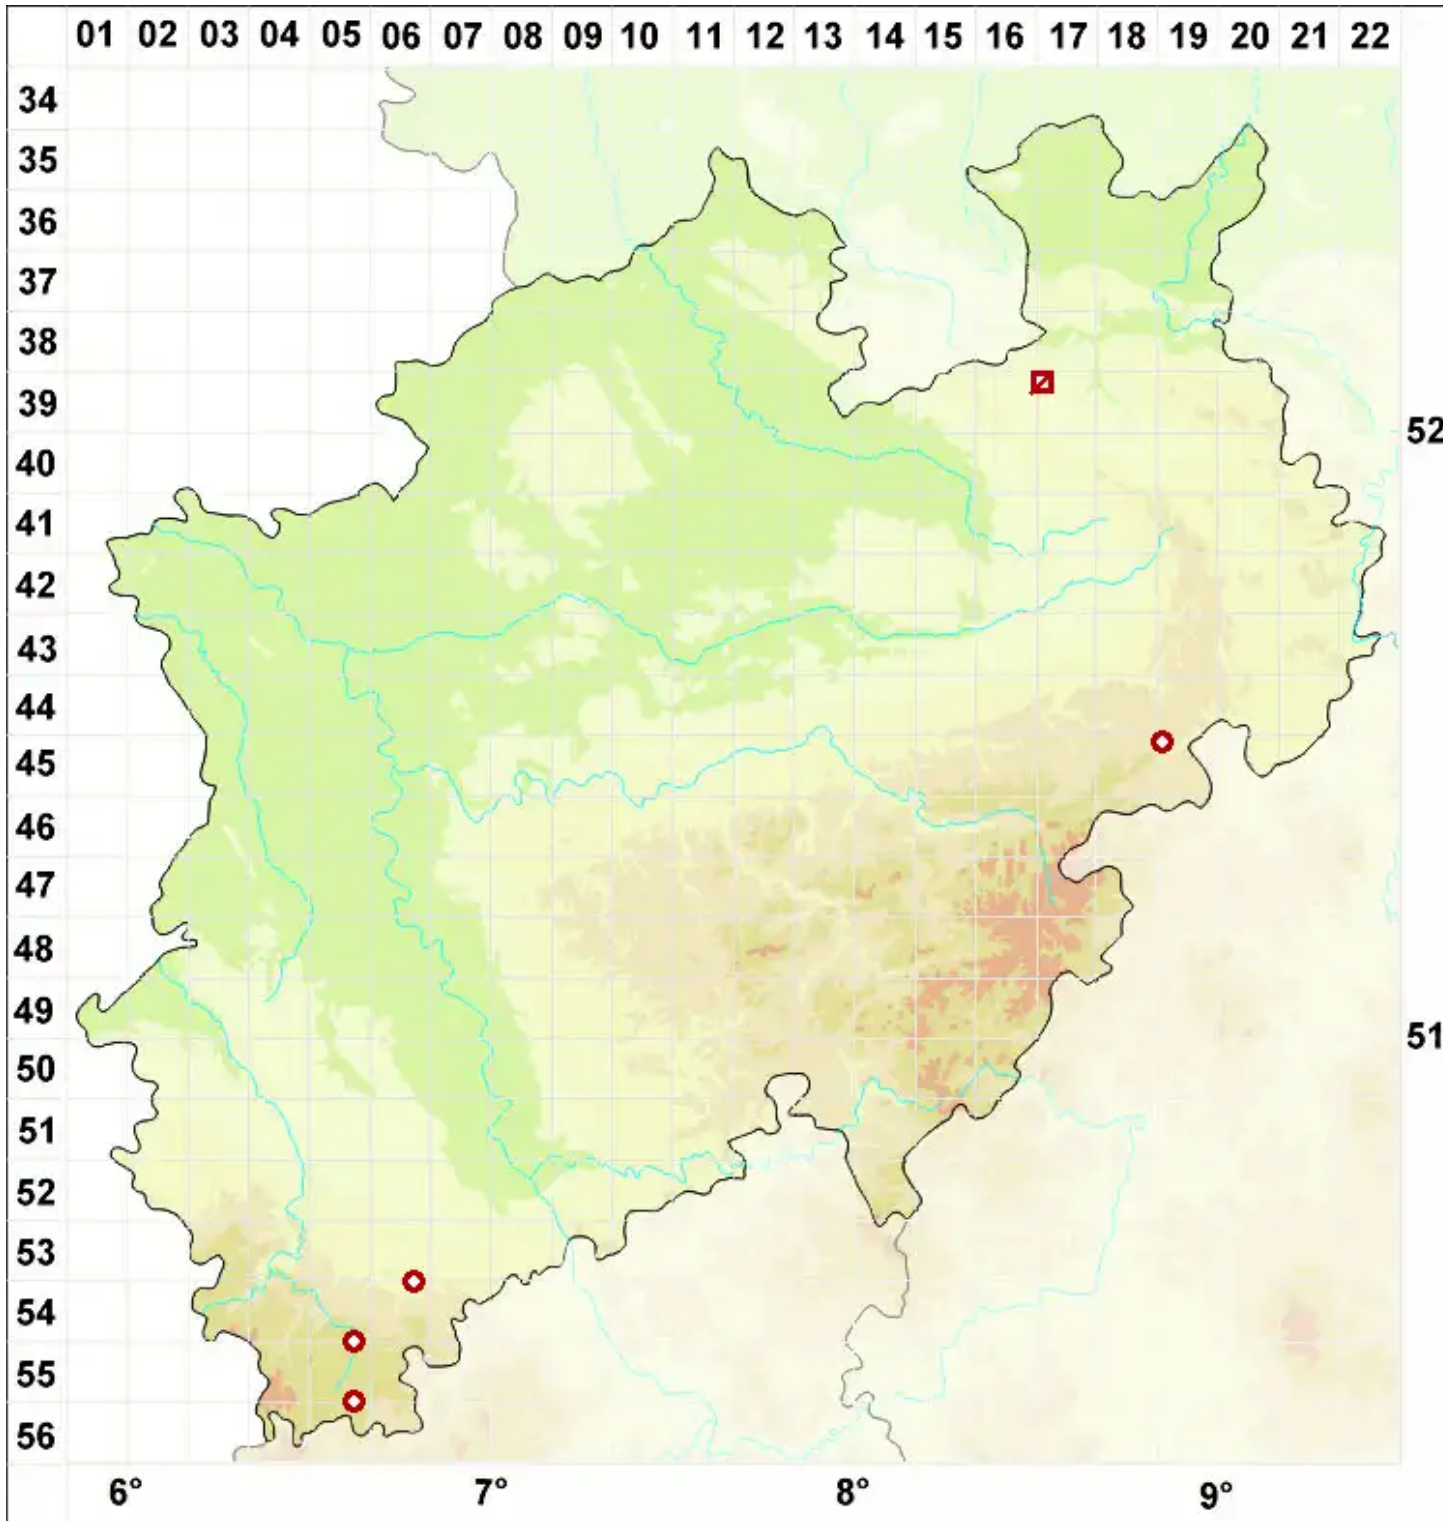

# Farnoldia jurana (Schaer.) Hertel

Jura-Arnoldflechte

Legende:

- Symbole:**
- Ausgefülltes Symbol:  
Zeitraum von 1980 bis heute (Aktuelle Angabe)
  - Leeres Symbol:  
Zeitraum vor 1980 (Altangabe)
  - Quadrat: Herbarbeleg