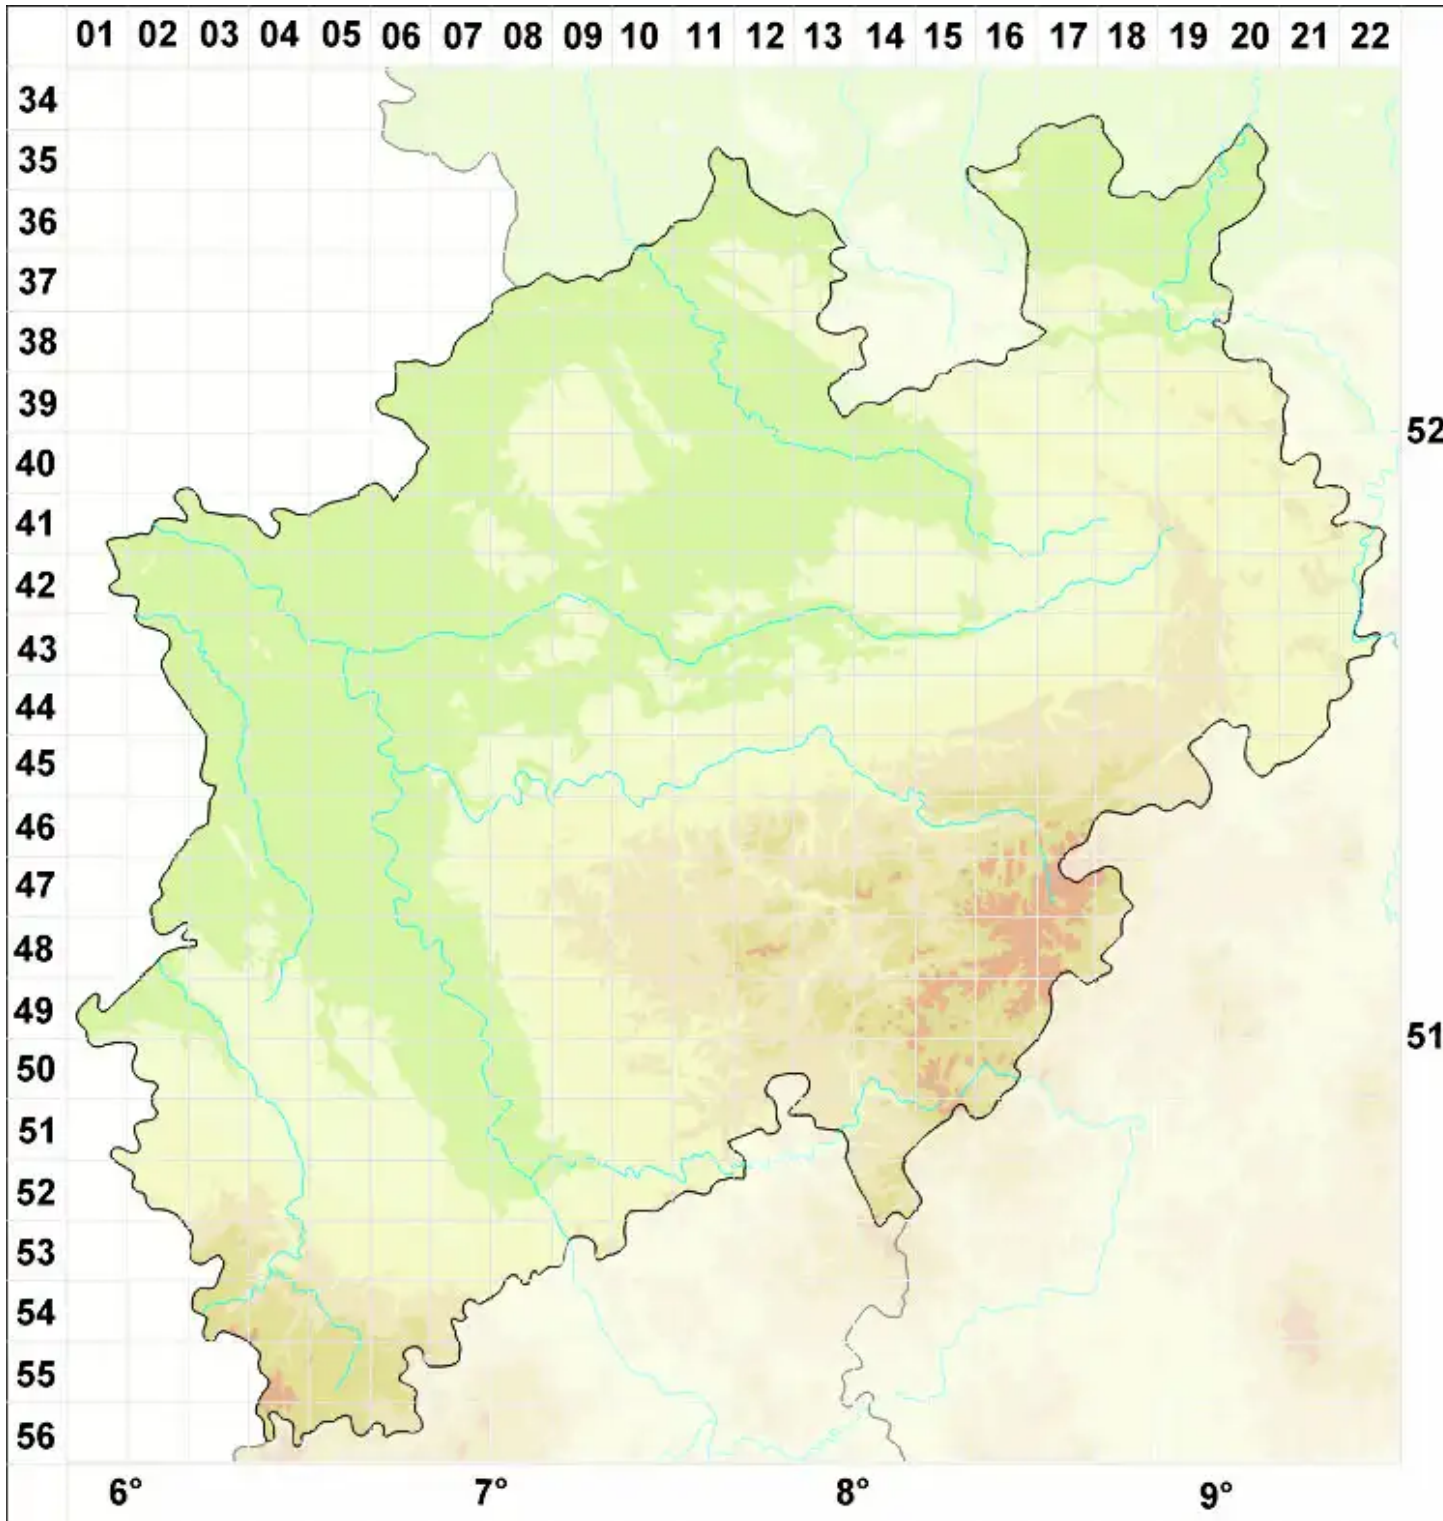

Lecidea inops Th. Fr.

Arme Schwarznappflechte

Legende:

- Symbole:**
Ausgefülltes Symbol:
Zeitraum von 1980 bis heute (Aktuelle Angabe)
Leeres Symbol:
Zeitraum vor 1980 (Altangabe)
Quadrat: Herbarbeleg