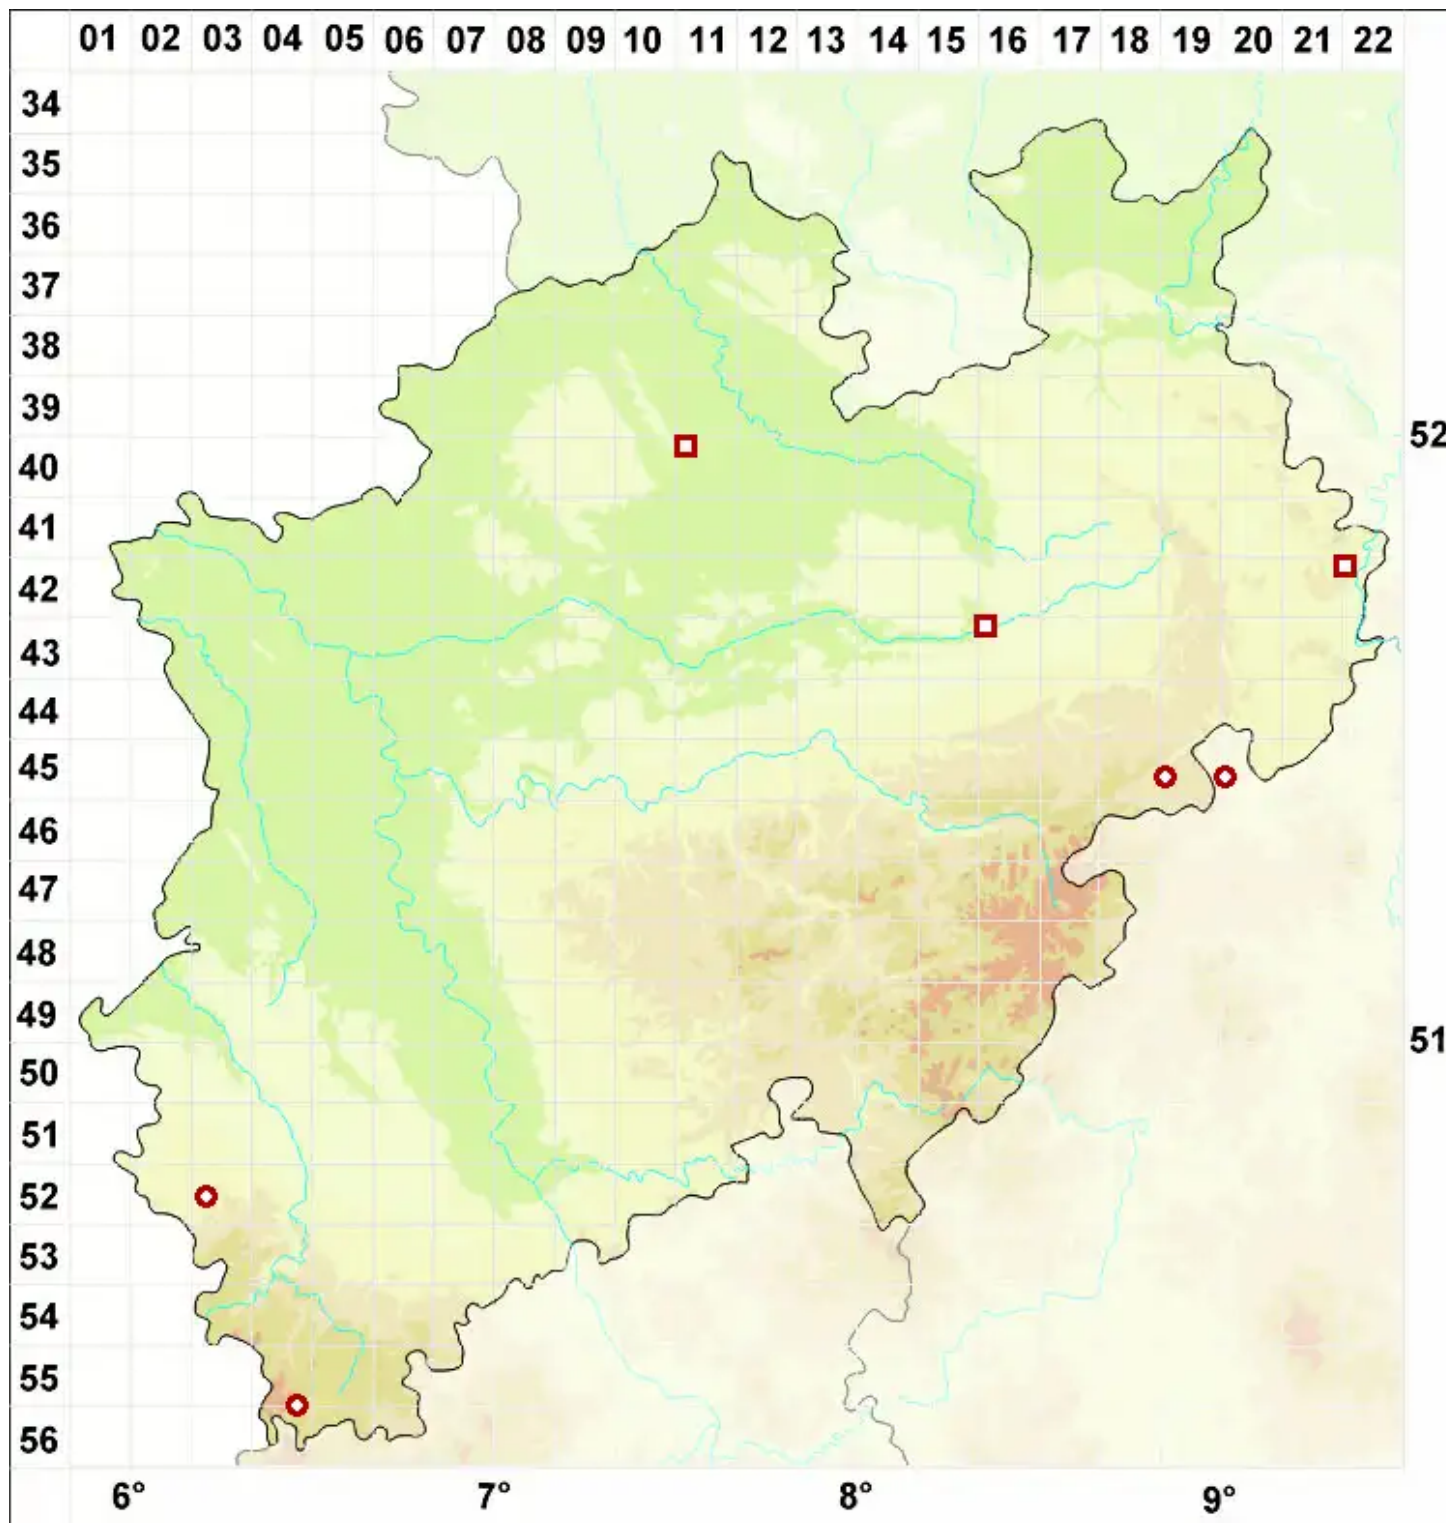

Clauzadea immersa (Weber ex F.H. Wigg.) Hafellner & Bellem

Eingesenkte Kalknapfflechte

Legende:

Symbole:

Ausgefülltes Symbol:
Zeitraum von 1980 bis heute (Aktuelle Angabe)

Leeres Symbol:
Zeitraum vor 1980 (Altangabe)

Quadrat: Herbarbeleg