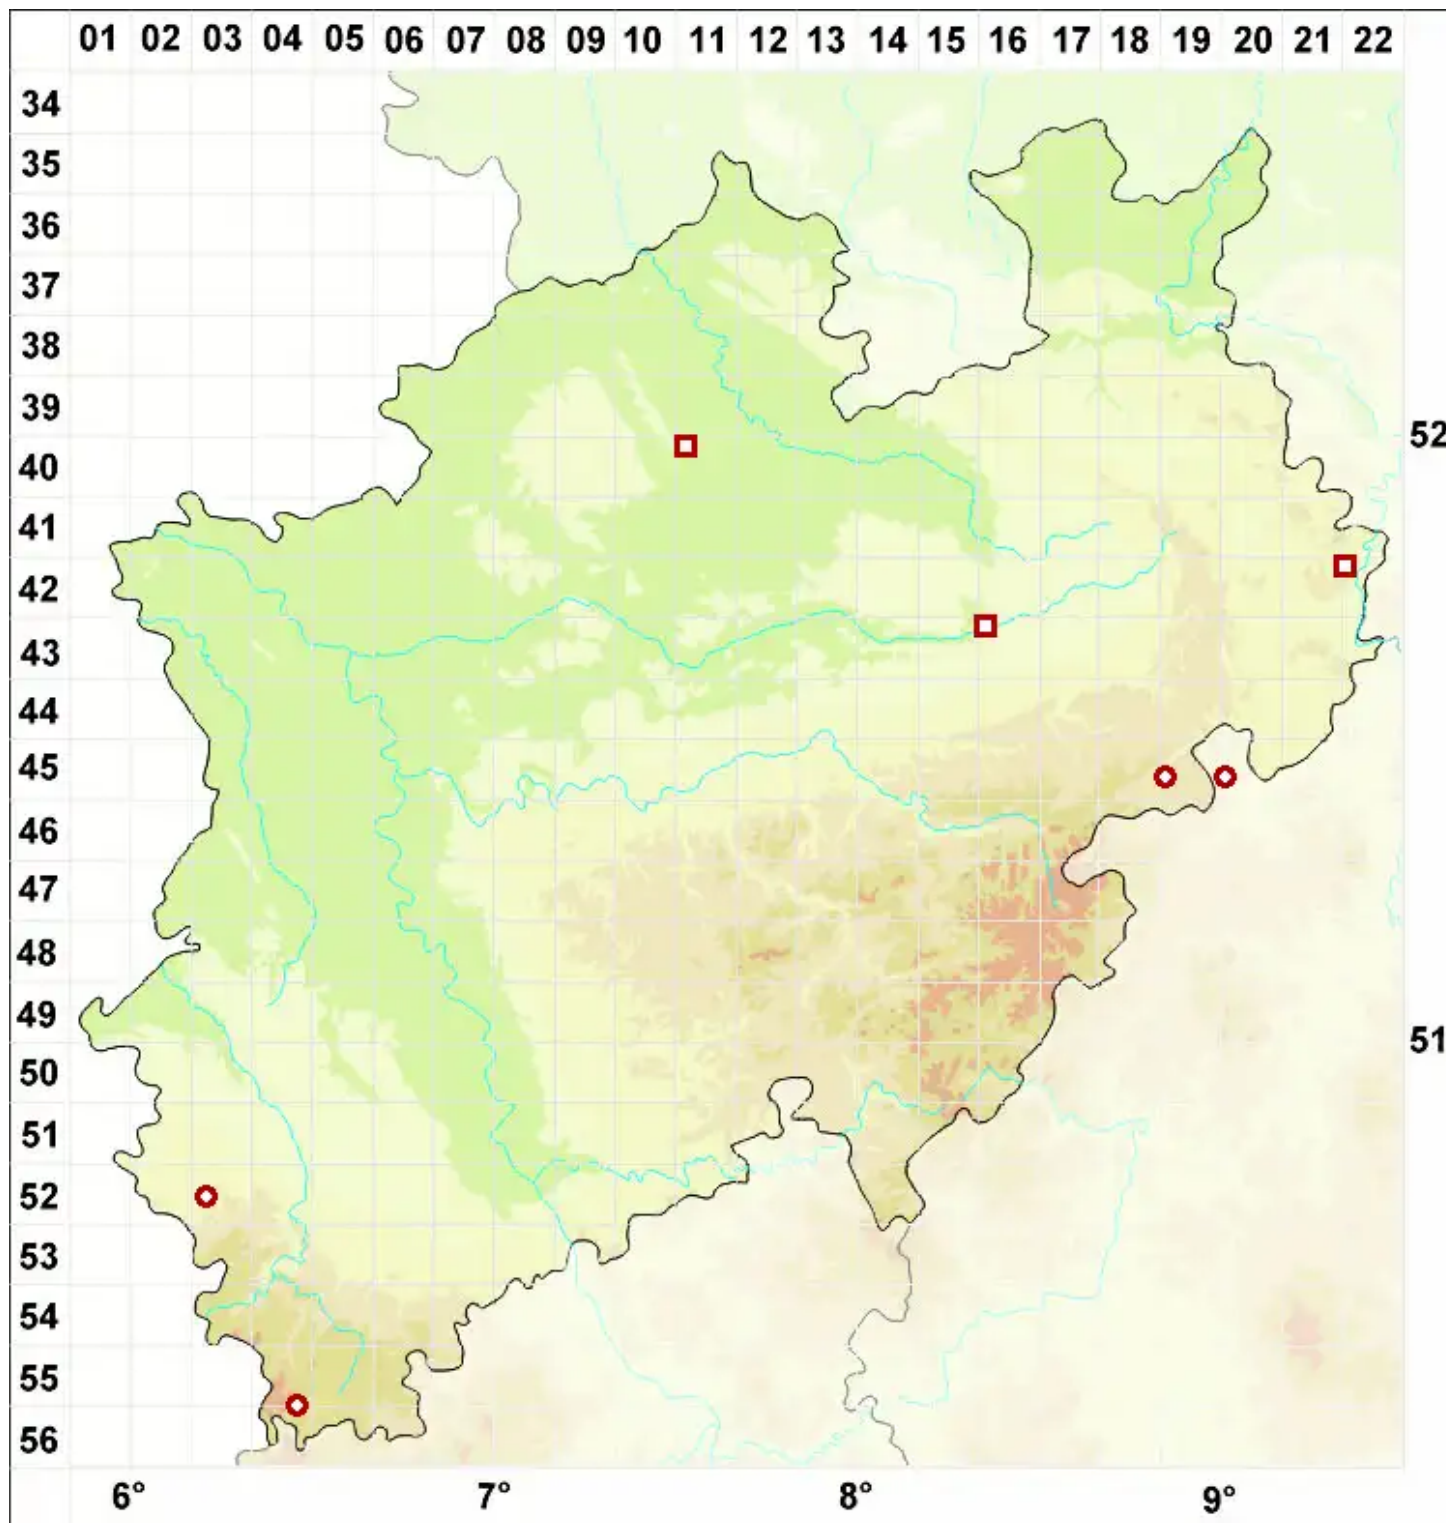

Clauzadea immersa (Weber ex F.H. Wigg.) Hafellner & Bellem

Eingesenkte Kalknapfflechte

Legende:

Symbole:
Ausgefülltes Symbol:
Zeitraum von 1980 bis heute (Aktuelle Angabe)
Leeres Symbol:
Zeitraum vor 1980 (Altangabe)
Quadrat: Herbarbeleg