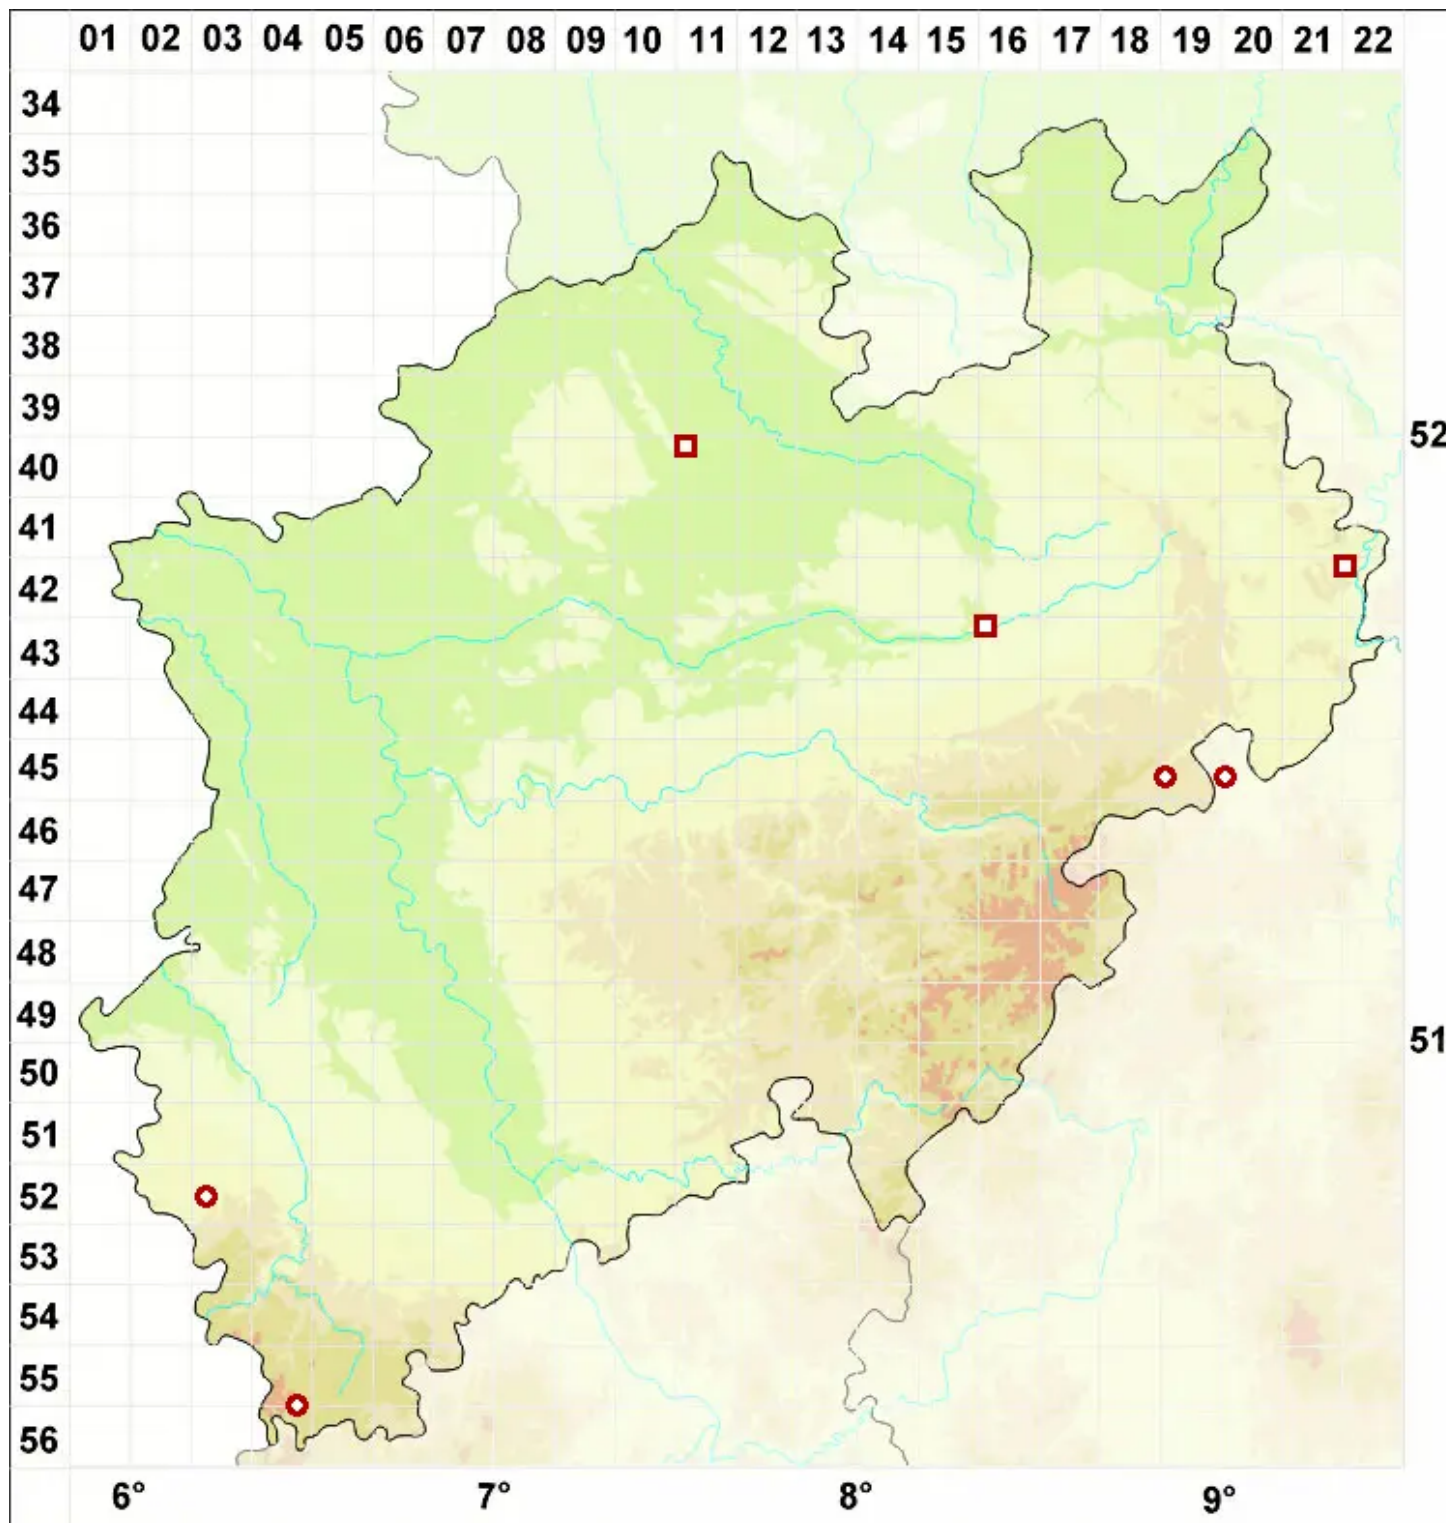

Clauzadea immersa (Weber ex F.H. Wigg.) Hafellner & Bellem

Eingesenkte Kalknapfflechte

Legende:

Symbole:

Ausgefülltes Symbol:
Zeitraum von 1980 bis heute (Aktuelle Angabe)

Leeres Symbol:
Zeitraum vor 1980 (Altangabe)

Quadrat: Herbarbeleg