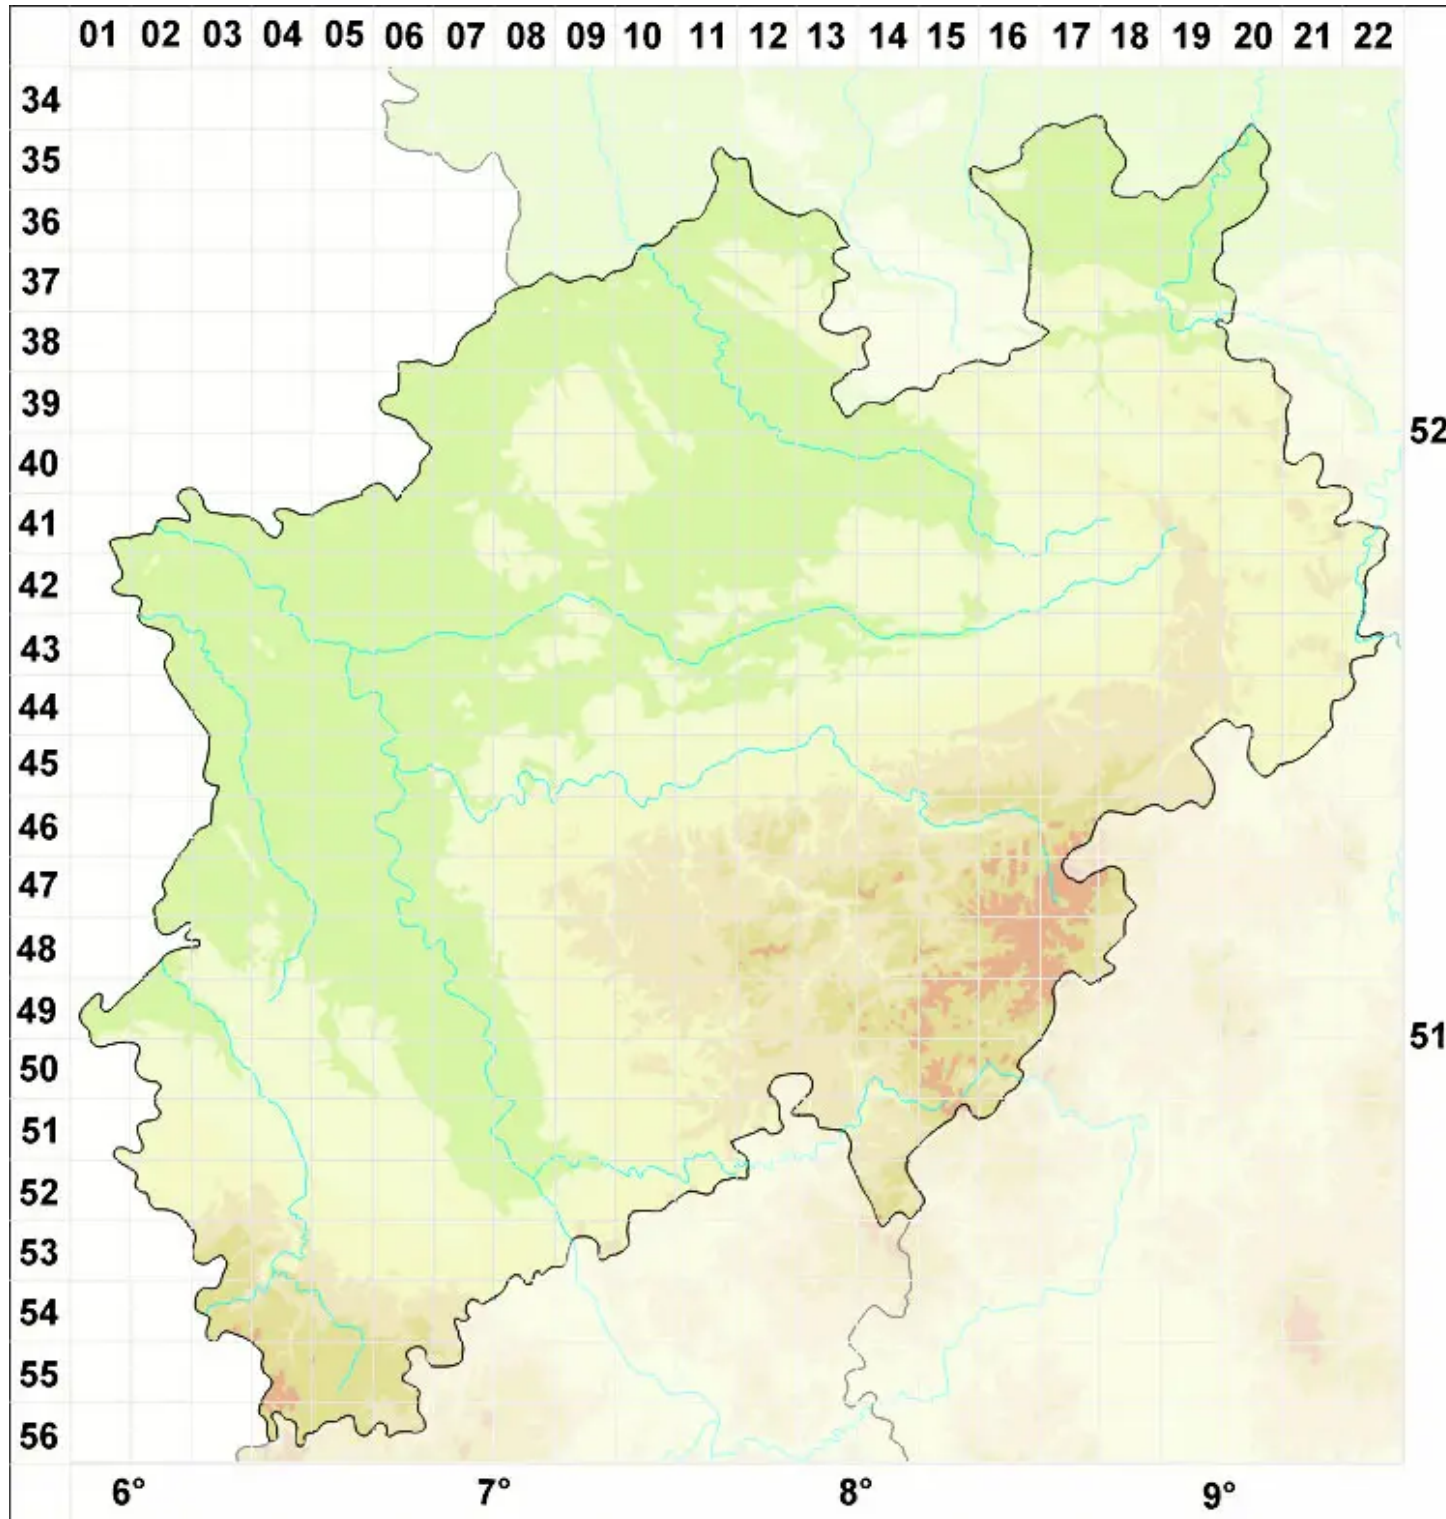

Biatora helvola Körb. ex Hellb.

Braunfrüchtige Knöpfchenflechte

Legende:

- Symbole:**
- Ausgefülltes Symbol:
Zeitraum von 1980 bis heute (Aktuelle Angabe)
 - Leeres Symbol:
Zeitraum vor 1980 (Altangabe)
 - Quadrat: Herbarbeleg