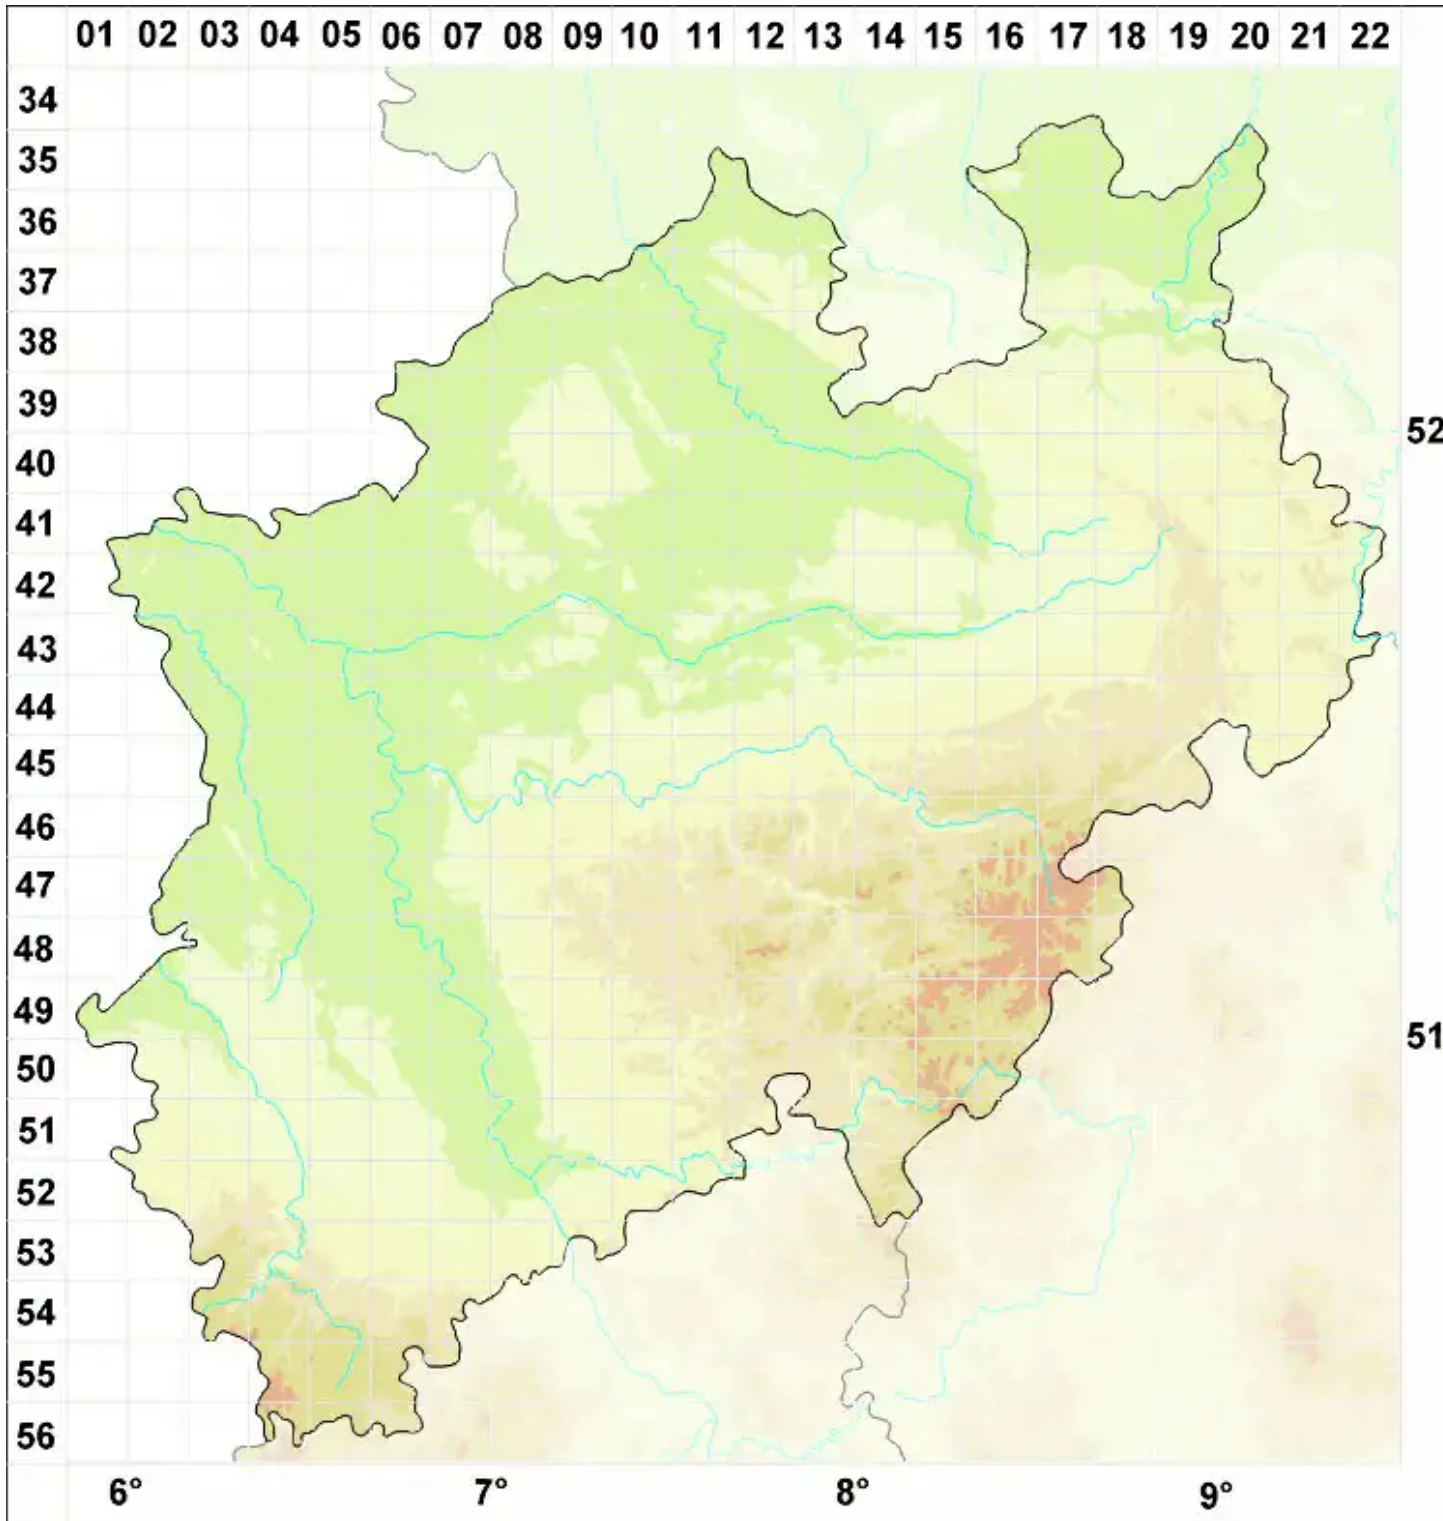

Lecidea gibberosa Th. Fr.

Legende:

- Symbole:**
Ausgefülltes Symbol:
Zeitraum von 1980 bis heute (Aktuelle Angabe)
Leeres Symbol:
Zeitraum vor 1980 (Altangabe)
Quadrat: Herbarbeleg