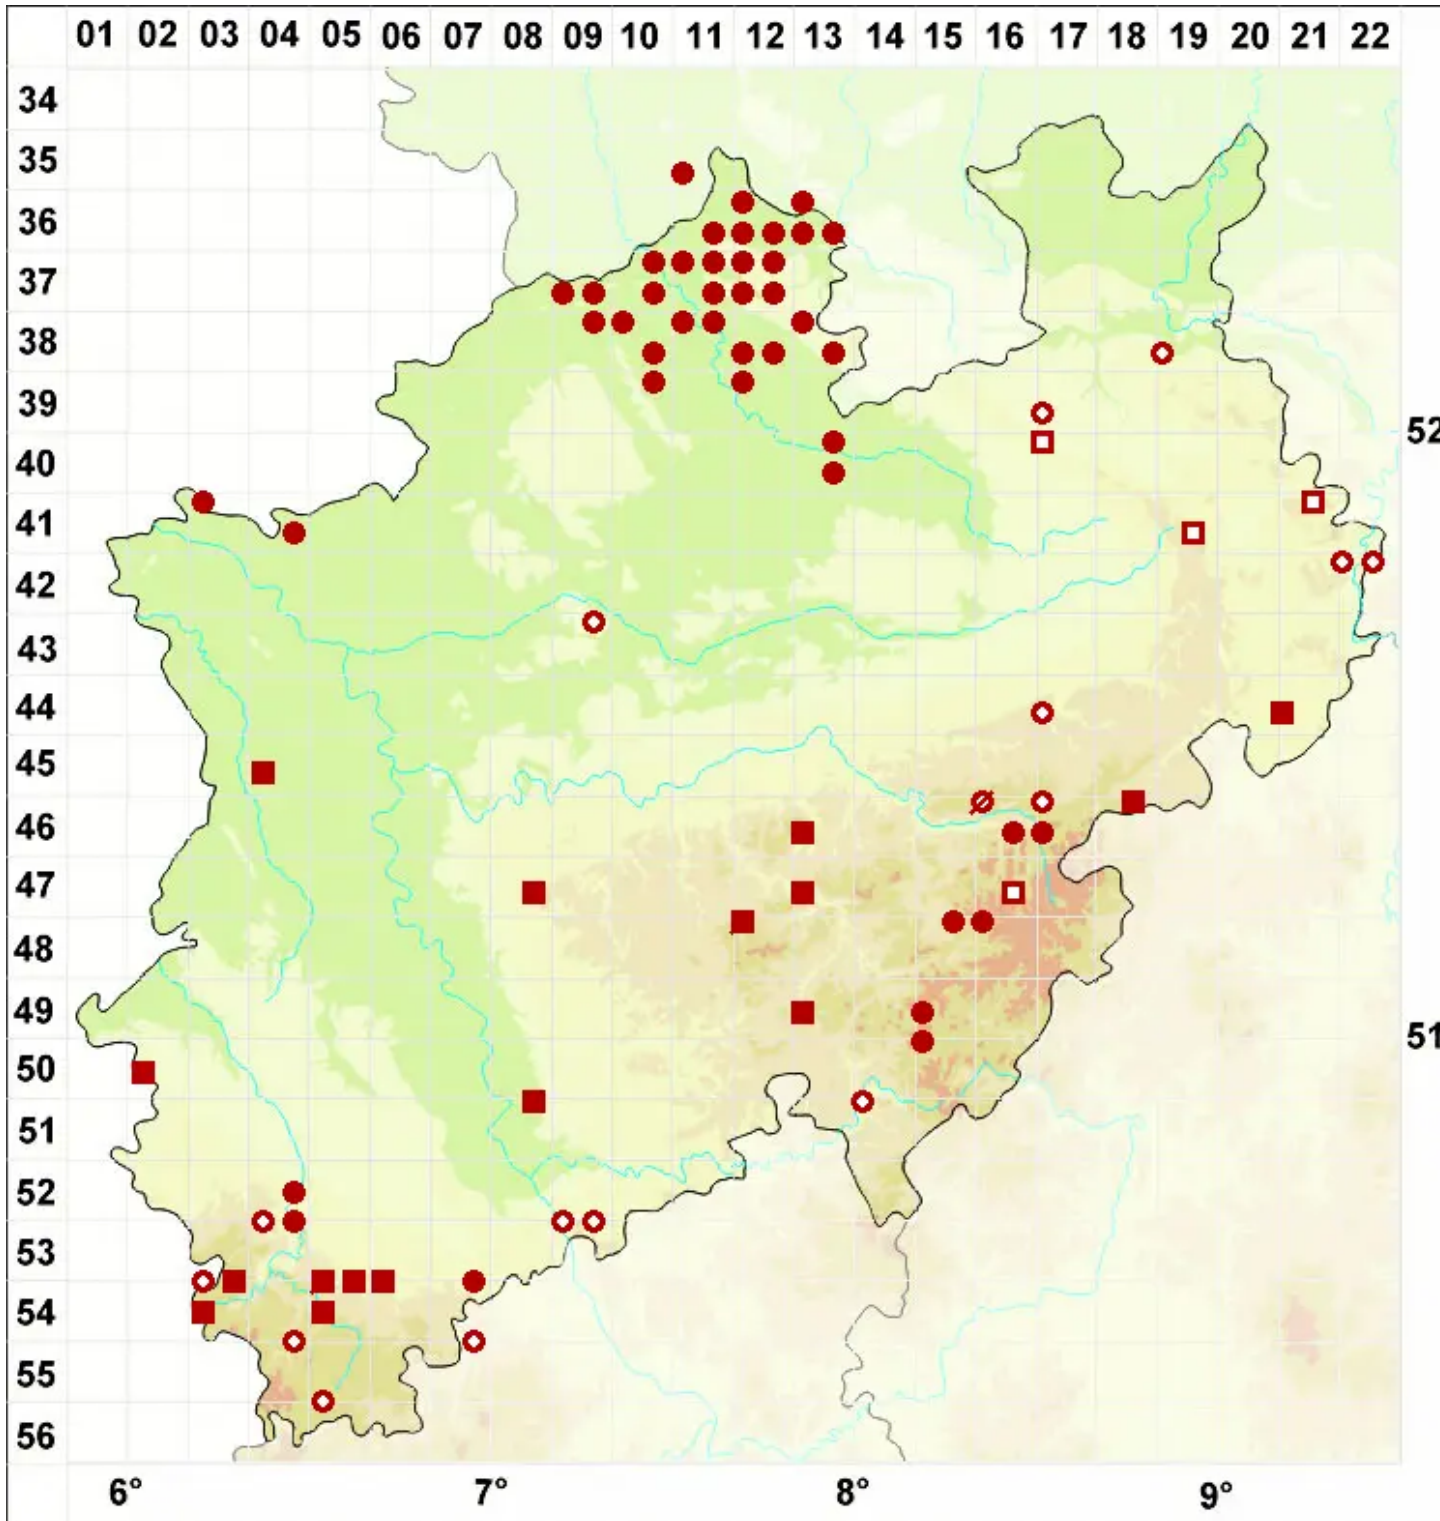

Lecidea fuscoatra agg.

Legende:

- Symbole:**
 Ausgefülltes Symbol:
 Zeitraum von 1980 bis heute (Aktuelle Angabe)
 Leeres Symbol:
 Zeitraum vor 1980 (Altangabe)
 Quadrat: Herbarbeleg