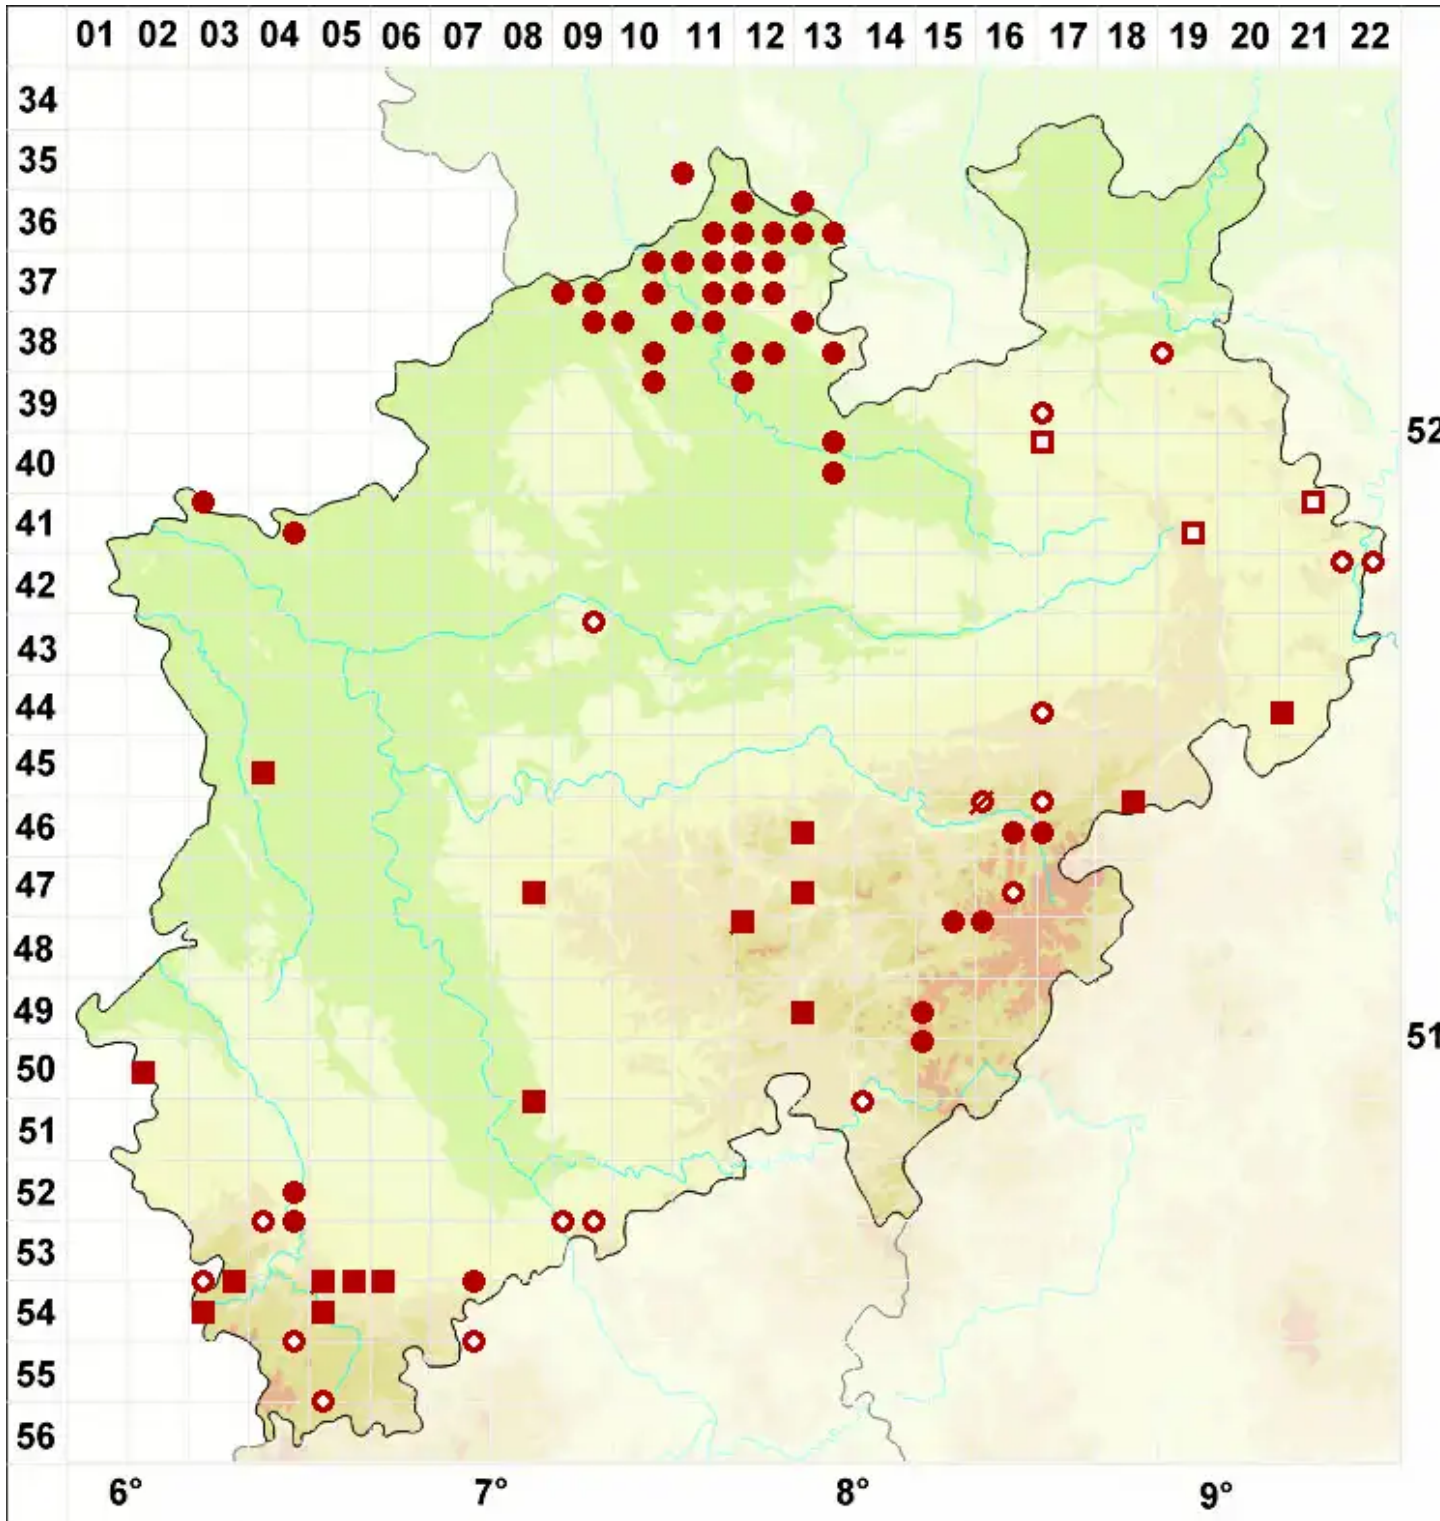

Lecidea fuscoatra agg.

Legende:

Symbole:
 Ausgefülltes Symbol:
 Zeitraum von 1980 bis heute (Aktuelle Angabe)
 Leeres Symbol:
 Zeitraum vor 1980 (Altangabe)
 Quadrat: Herbarbeleg