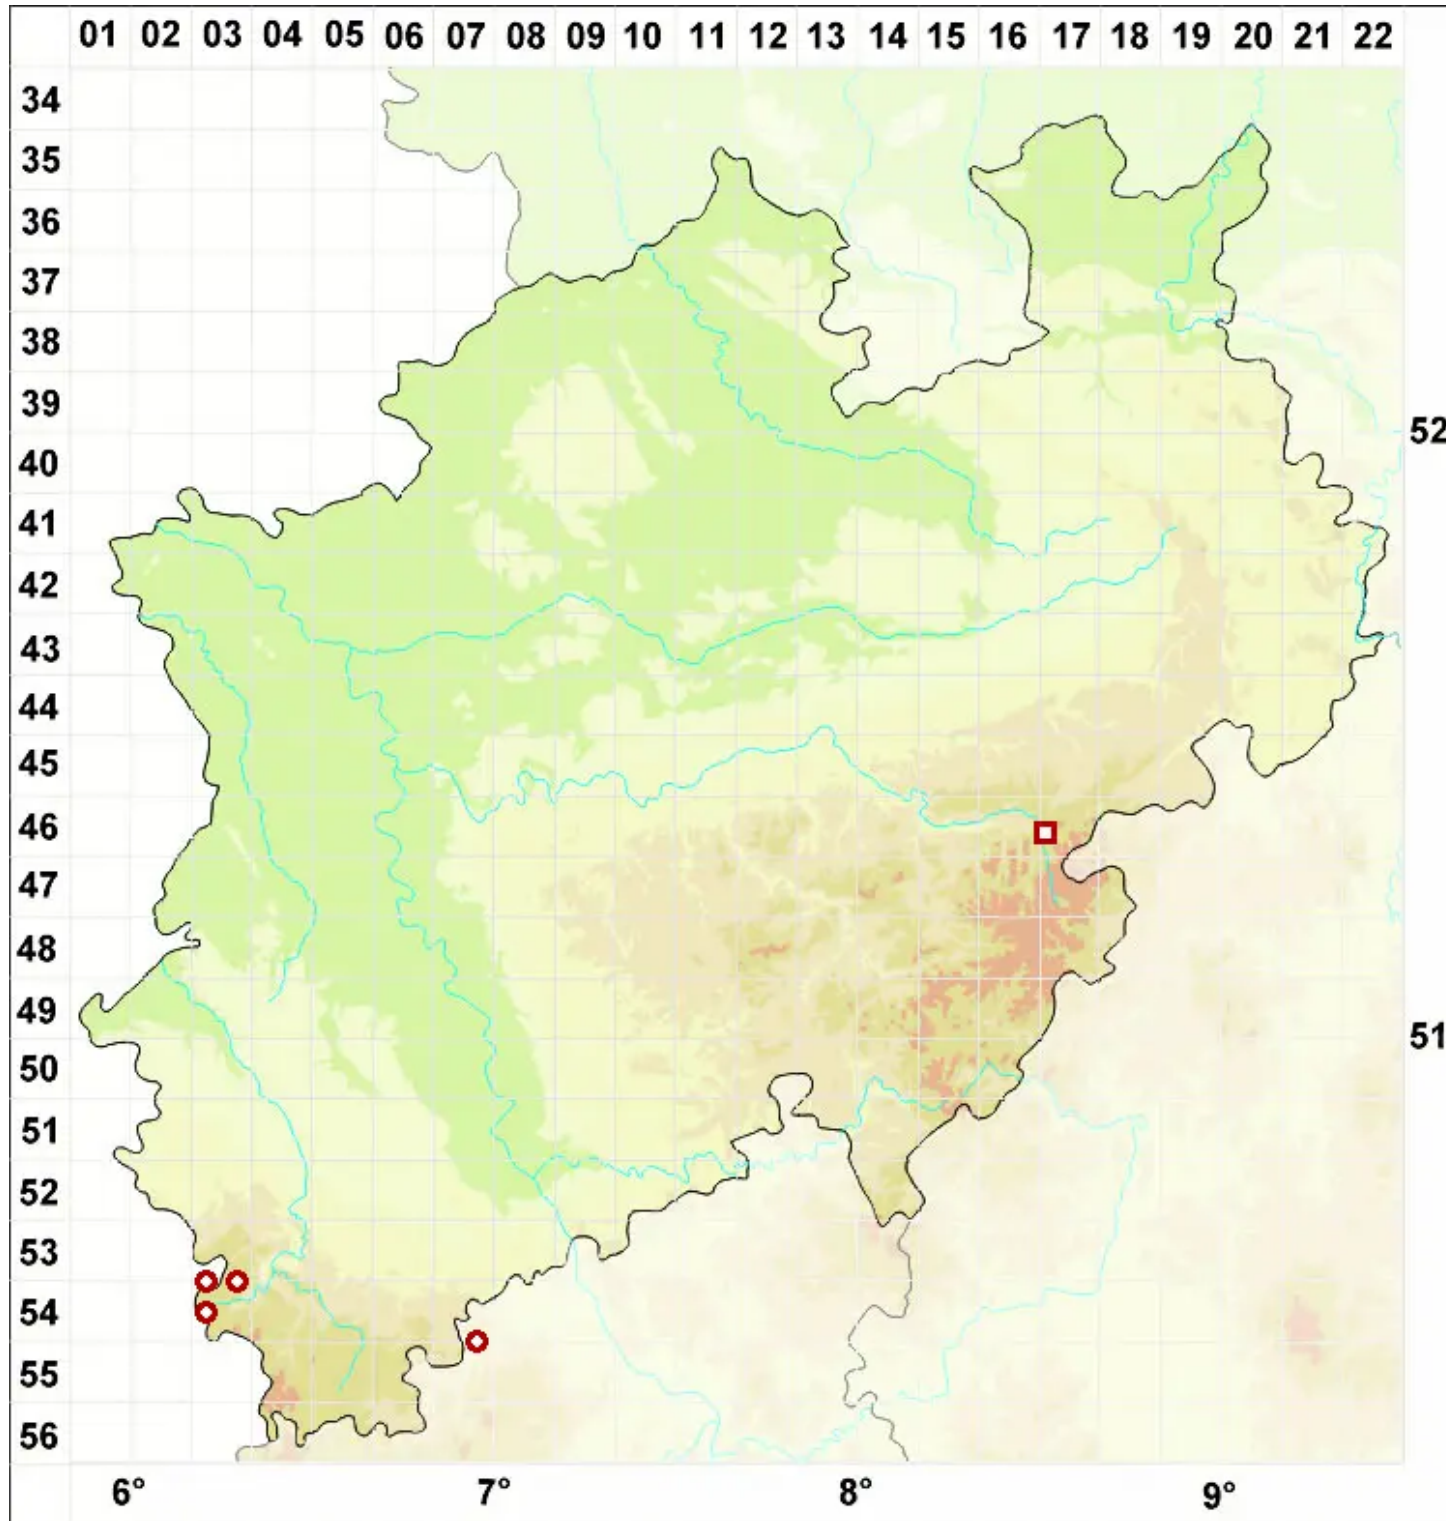

# Rimularia furvella (Nyl. ex Mudd) Hertel & Rambold

Kohlige Ritzenflechte

Legende:

- Symbole:**
- Ausgefülltes Symbol:  
Zeitraum von 1980 bis heute (Aktuelle Angabe)
  - Leeres Symbol:  
Zeitraum vor 1980 (Altangabe)
  - Quadrat: Herbarbeleg