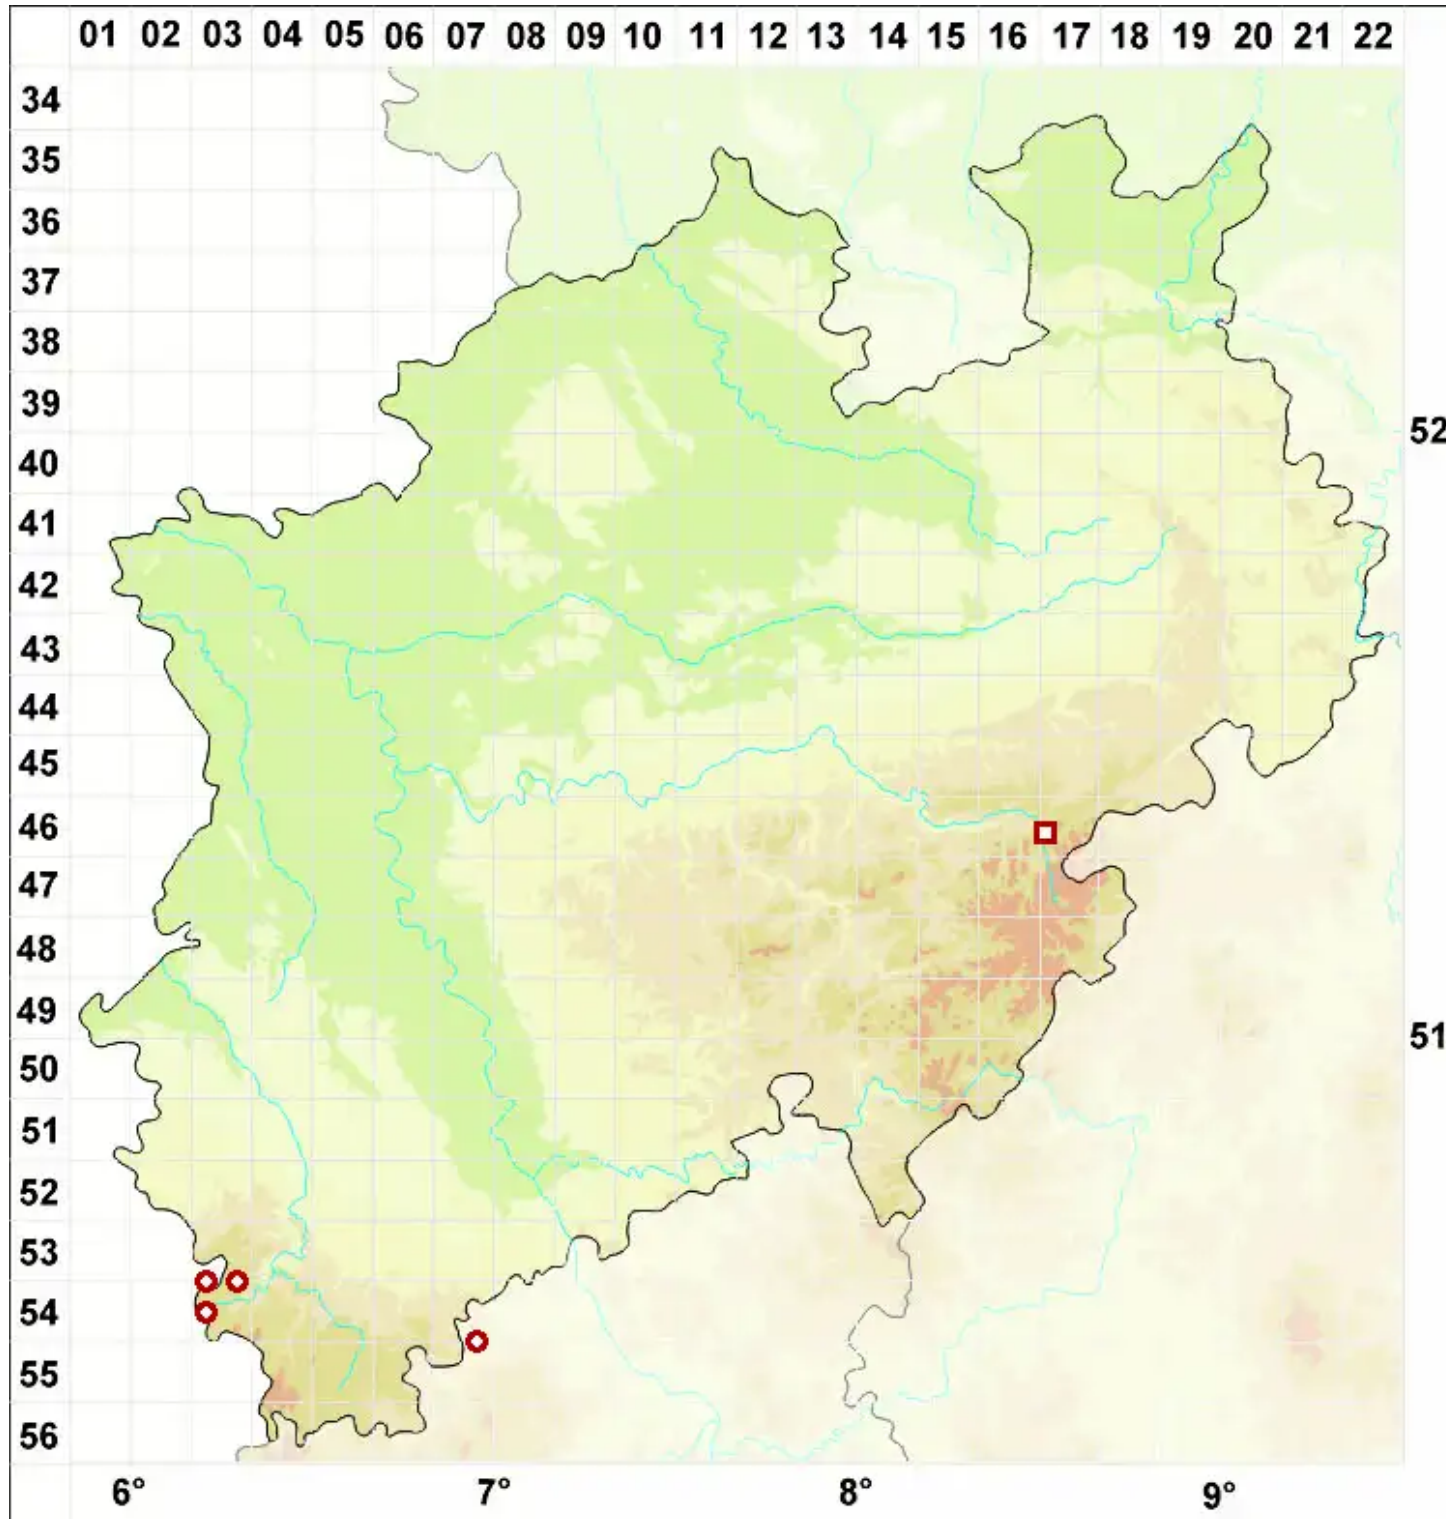

Rimularia furvella (Nyl. ex Mudd) Hertel & Rambold

Kohlige Ritzenflechte

Legende:

- Symbole:**
- Ausgefülltes Symbol:
Zeitraum von 1980 bis heute (Aktuelle Angabe)
 - Leeres Symbol:
Zeitraum vor 1980 (Altangabe)
 - Quadrat: Herbarbeleg