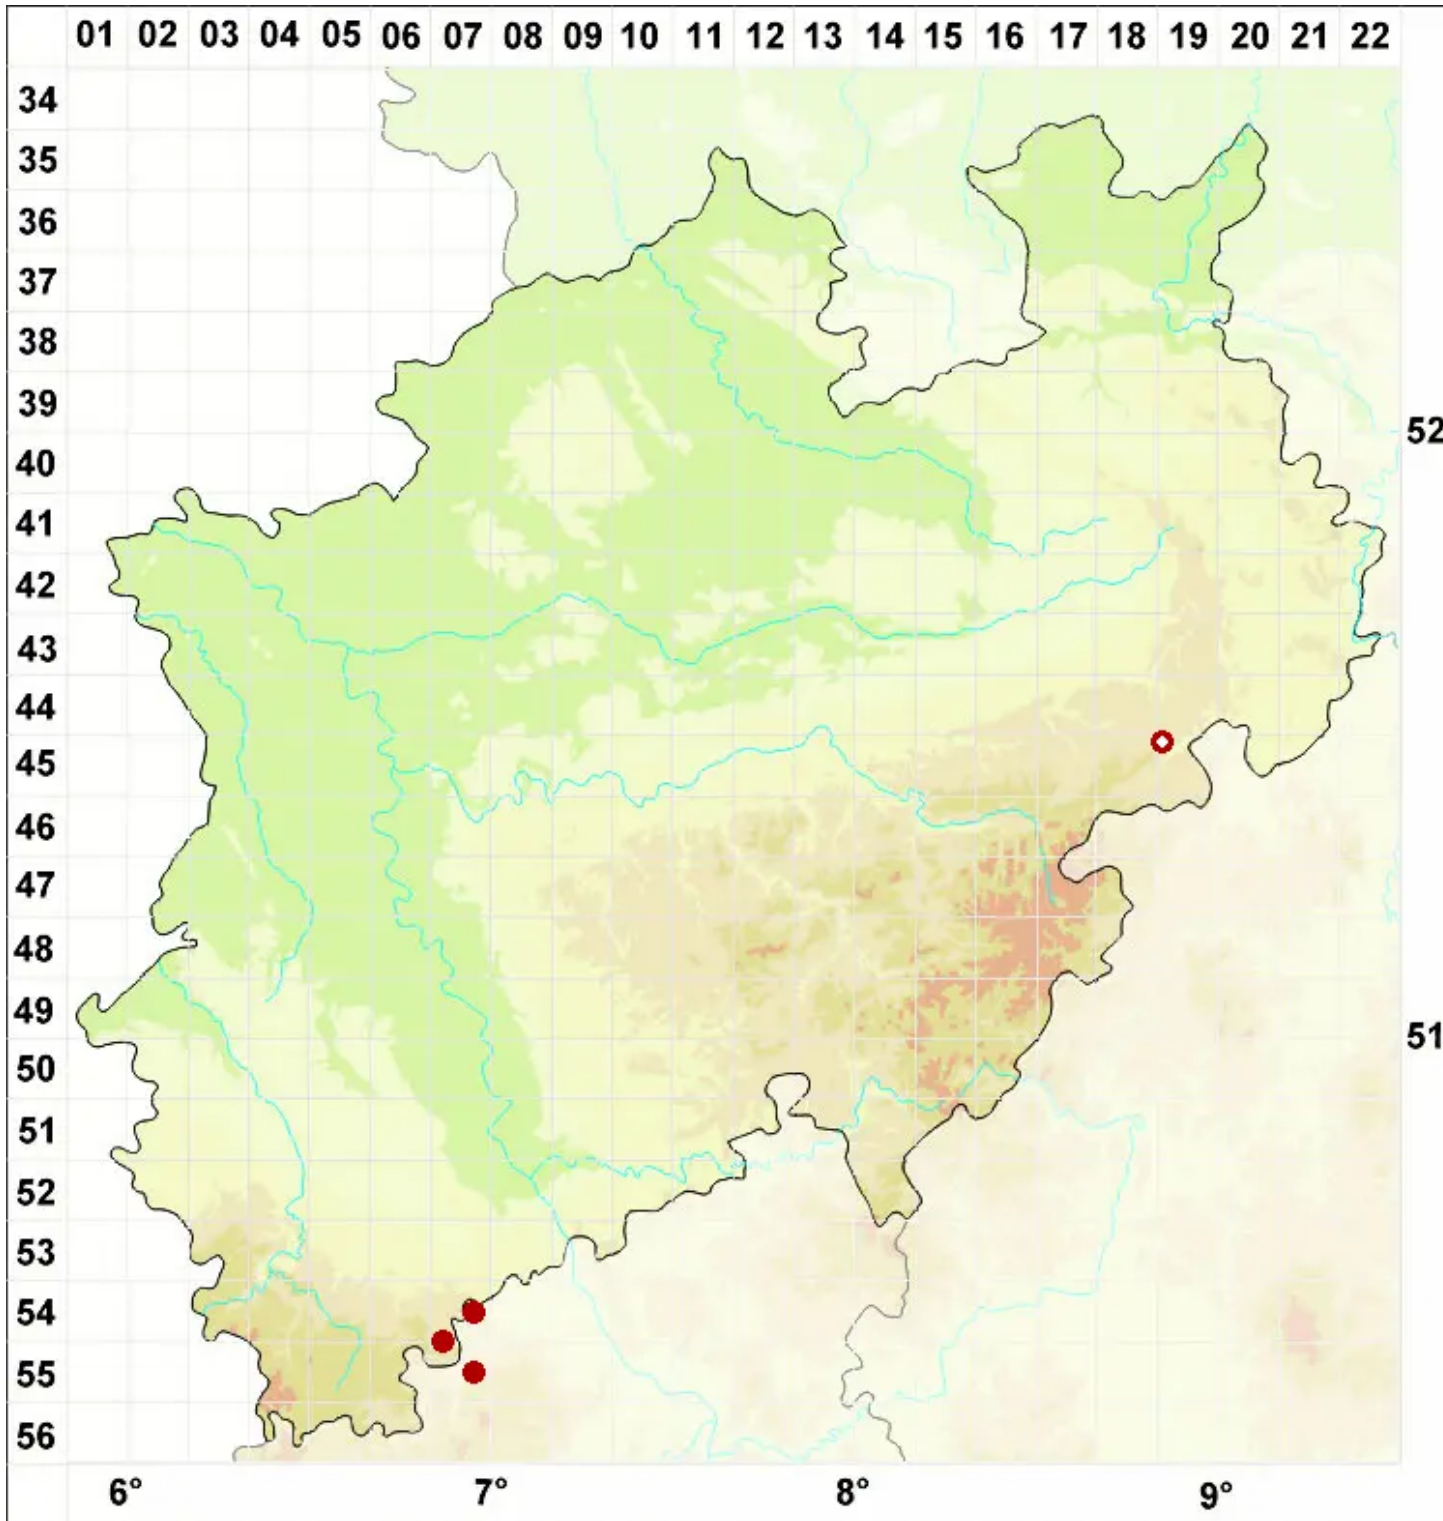

# Lecidea fuliginosa Taylor

Rußfarbige Schwarznapfflechte

Legende:

- Symbole:**  
Ausgefülltes Symbol:  
Zeitraum von 1980 bis heute (Aktuelle Angabe)  
Leeres Symbol:  
Zeitraum vor 1980 (Altangabe)  
Quadrat: Herbarbeleg