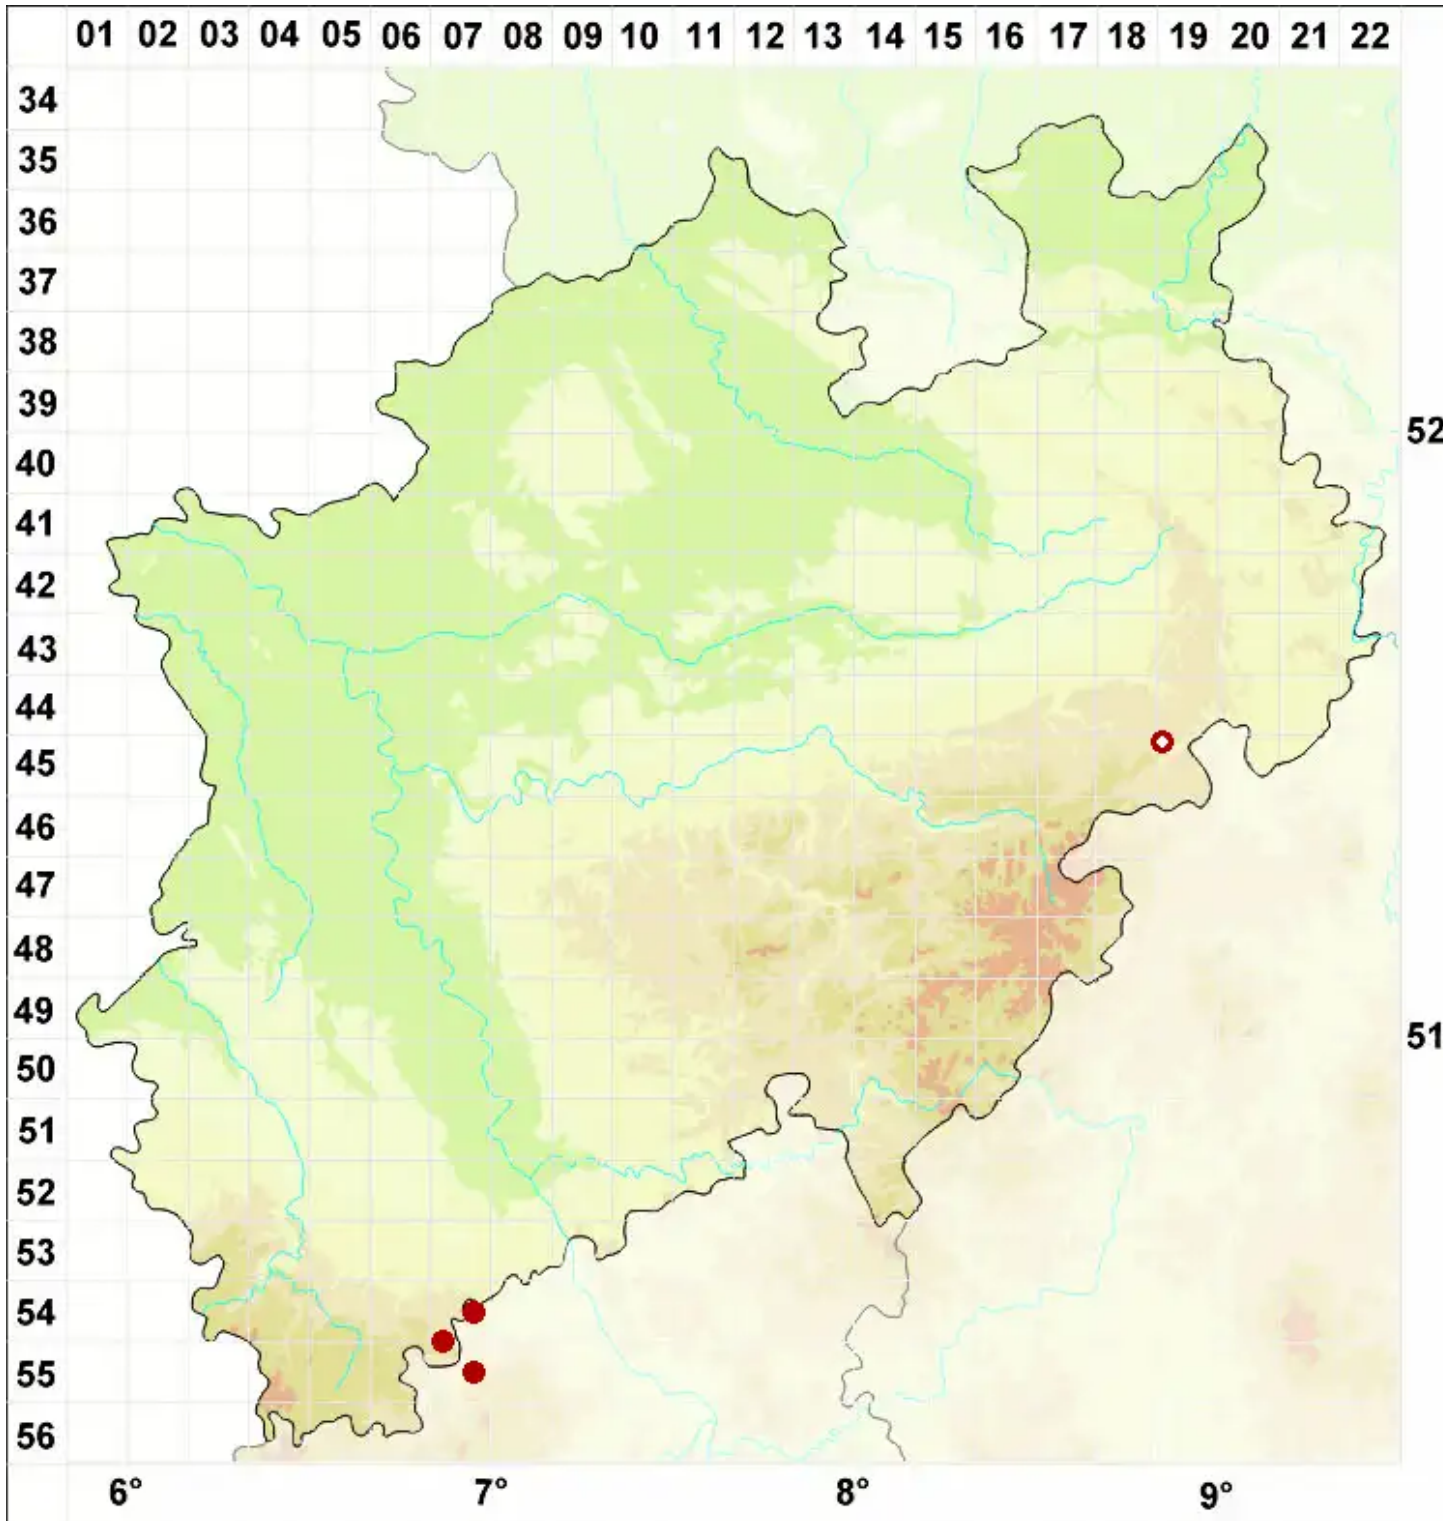

Lecidea fuliginosa Taylor

Rußfarbige Schwarznapfflechte

Legende:

- Symbole:**
- Ausgefülltes Symbol:
Zeitraum von 1980 bis heute (Aktuelle Angabe)
 - Leeres Symbol:
Zeitraum vor 1980 (Altangabe)
 - Quadrat: Herbarbeleg