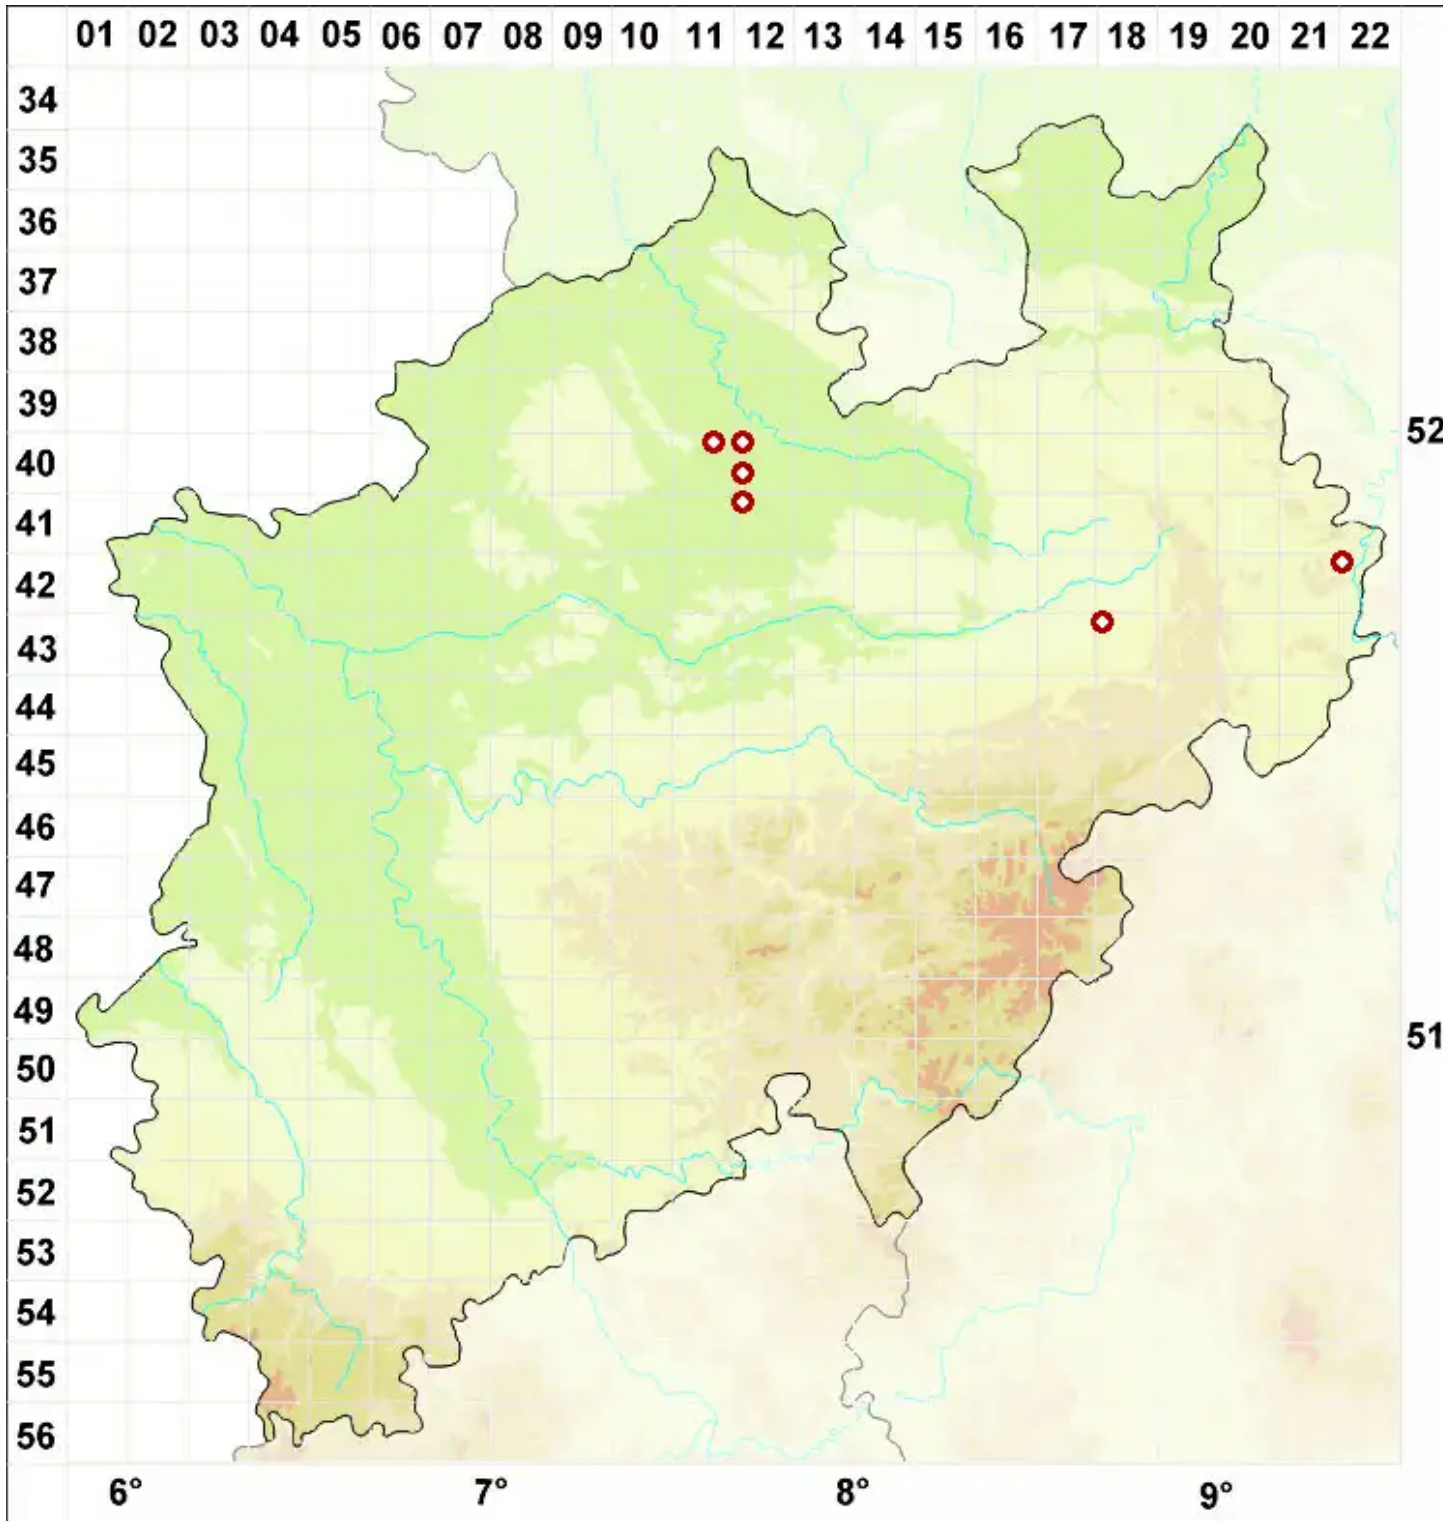

Lecidea exigua Chaub.

Kleine Schwarznappflechte

Legende:

- Symbole:**
Ausgefülltes Symbol:
Zeitraum von 1980 bis heute (Aktuelle Angabe)
Leeres Symbol:
Zeitraum vor 1980 (Altangabe)
Quadrat: Herbarbeleg