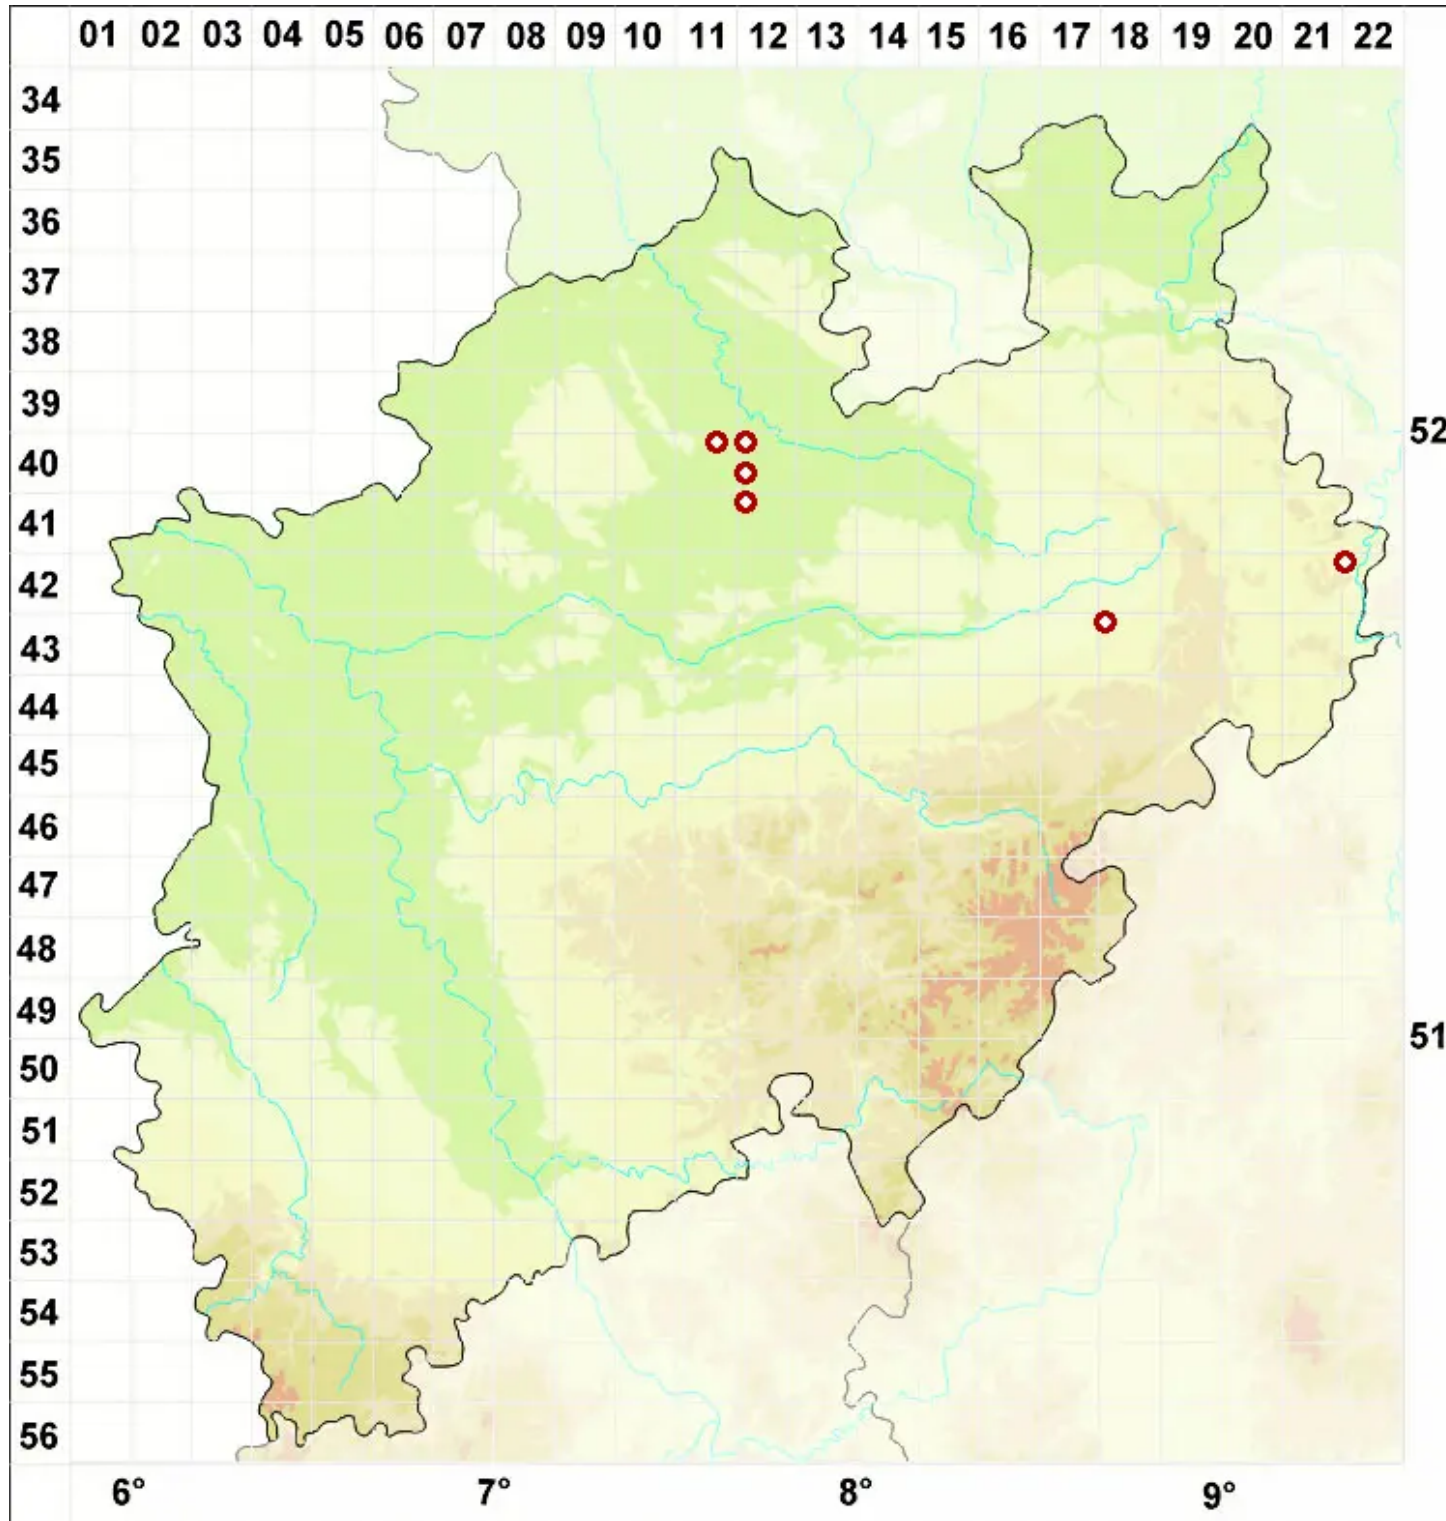

# Lecidea exigua Chaub.

Kleine Schwarznappflechte

Legende:

- Symbole:**  
Ausgefülltes Symbol:  
Zeitraum von 1980 bis heute (Aktuelle Angabe)  
Leeres Symbol:  
Zeitraum vor 1980 (Altangabe)  
Quadrat: Herbarbeleg