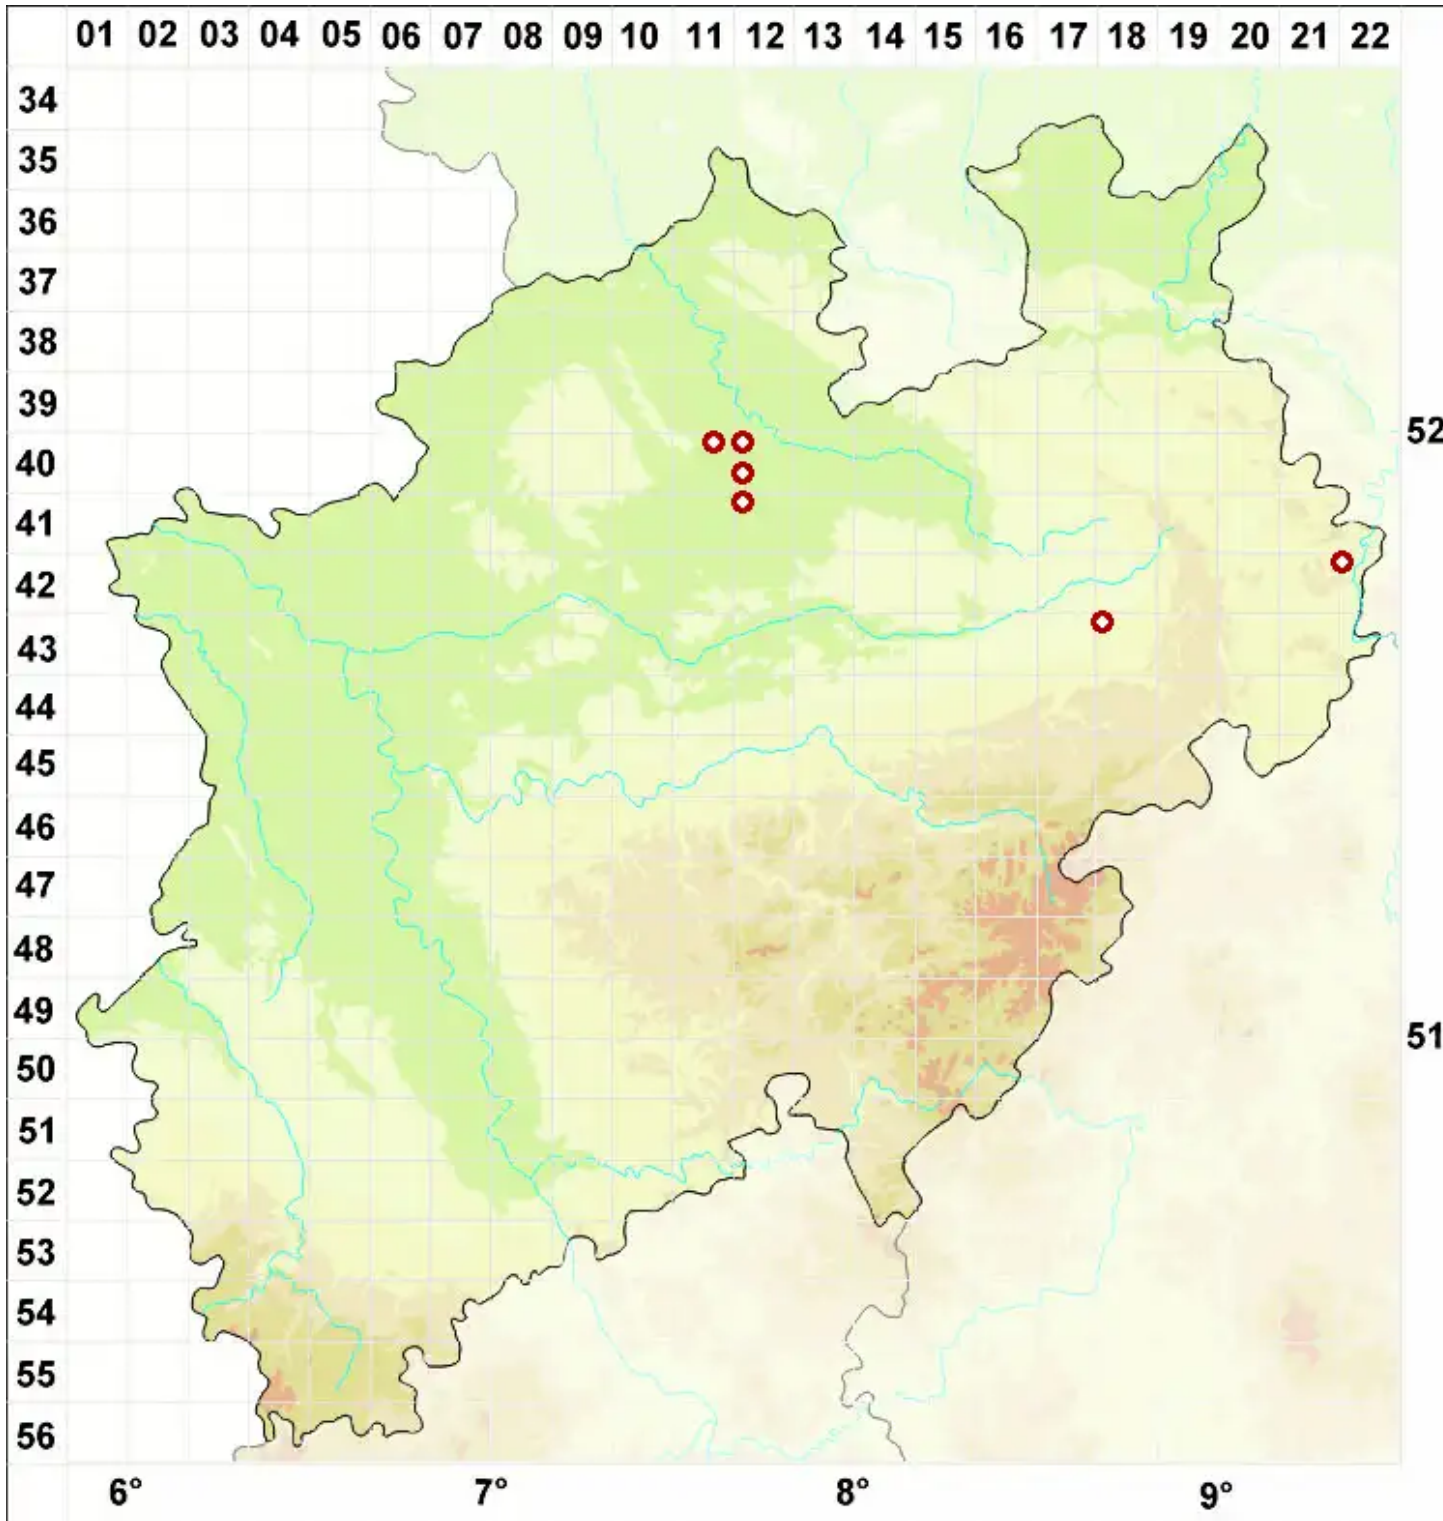

Lecidea exigua Chaub.

Kleine Schwarznappflechte

Legende:

- Symbole:**
- Ausgefülltes Symbol:
Zeitraum von 1980 bis heute (Aktuelle Angabe)
 - Leeres Symbol:
Zeitraum vor 1980 (Altangabe)
 - Quadrat: Herbarbeleg