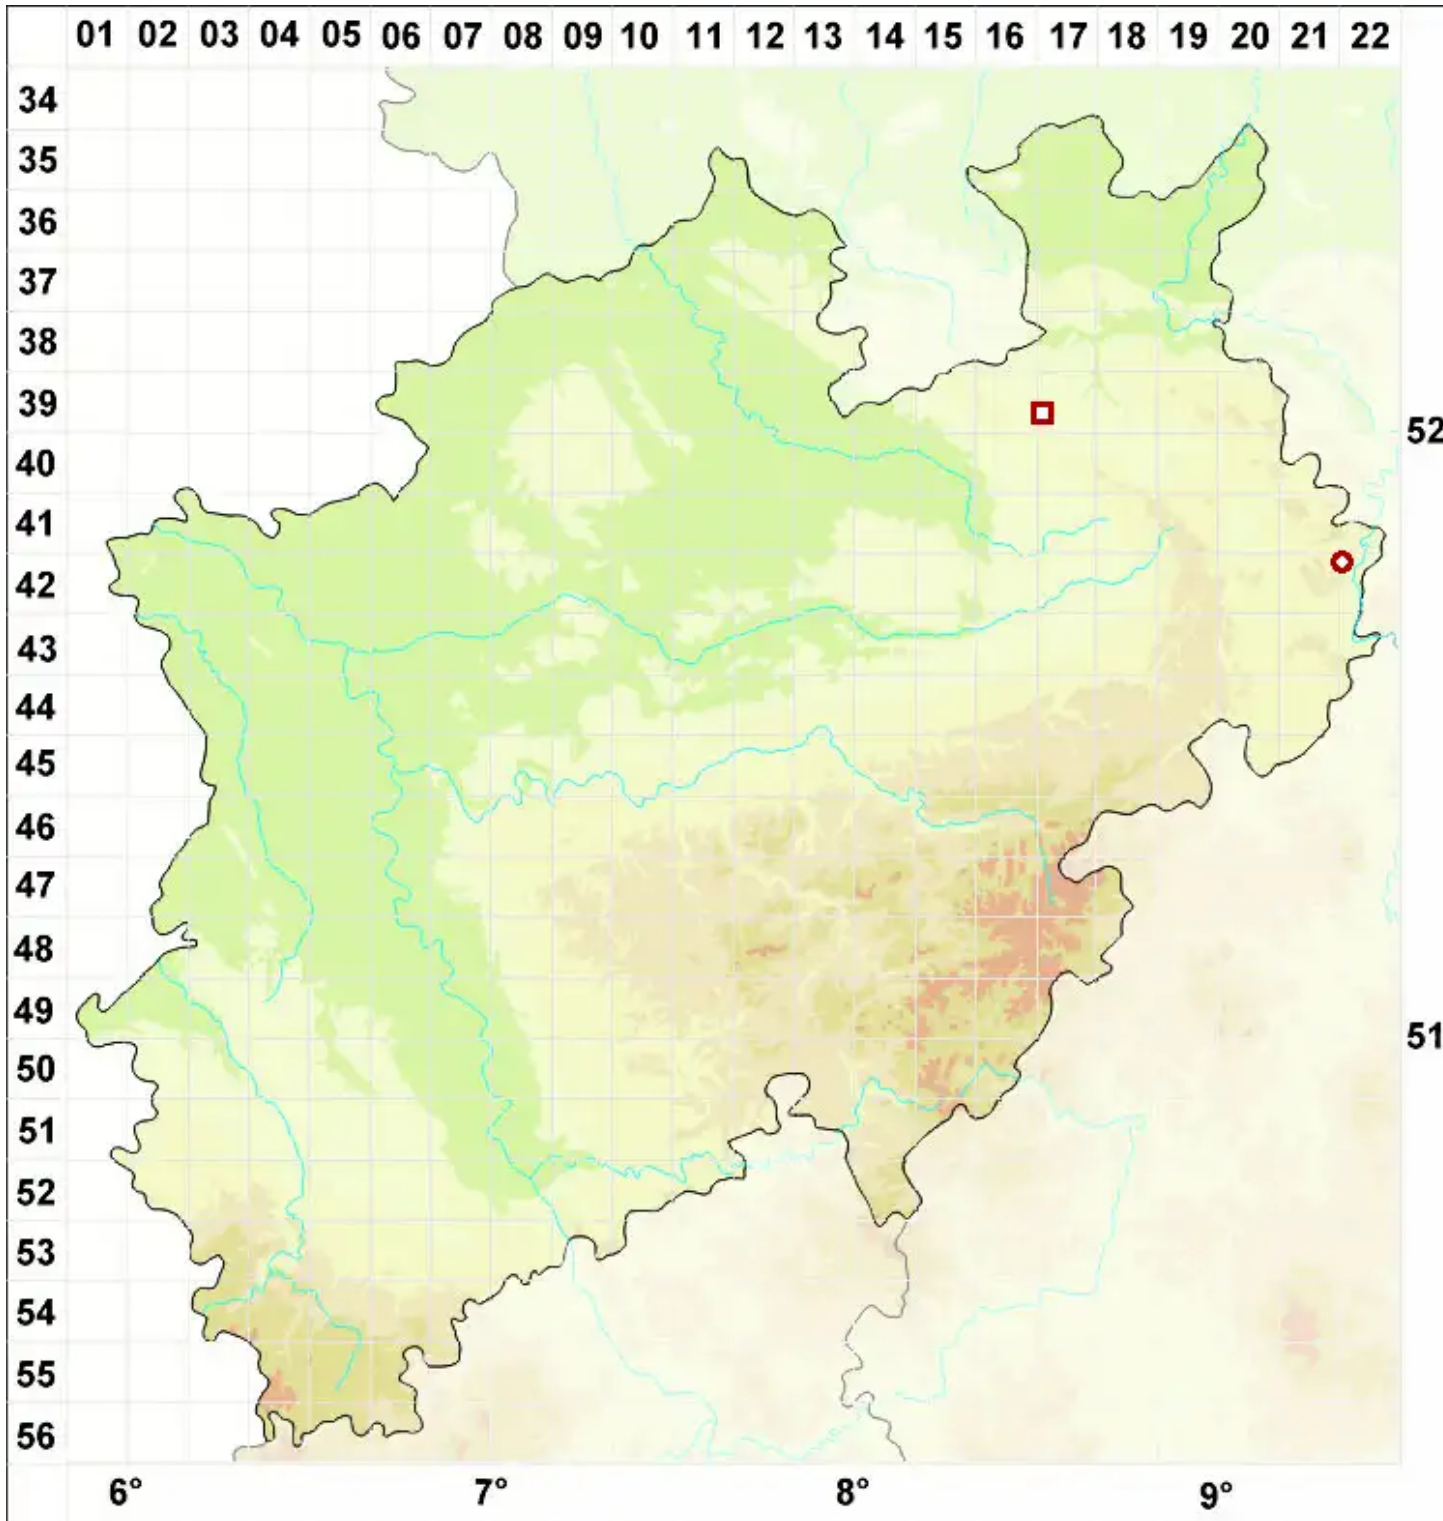

# Lecidea erythrophaea Flörke ex Sommerf.

Blutrotfrüchtige Schwarznappflechte

Legende:

- Symbole:**  
Ausgefülltes Symbol:  
Zeitraum von 1980 bis heute (Aktuelle Angabe)  
Leeres Symbol:  
Zeitraum vor 1980 (Altangabe)  
Quadrat: Herbarbeleg