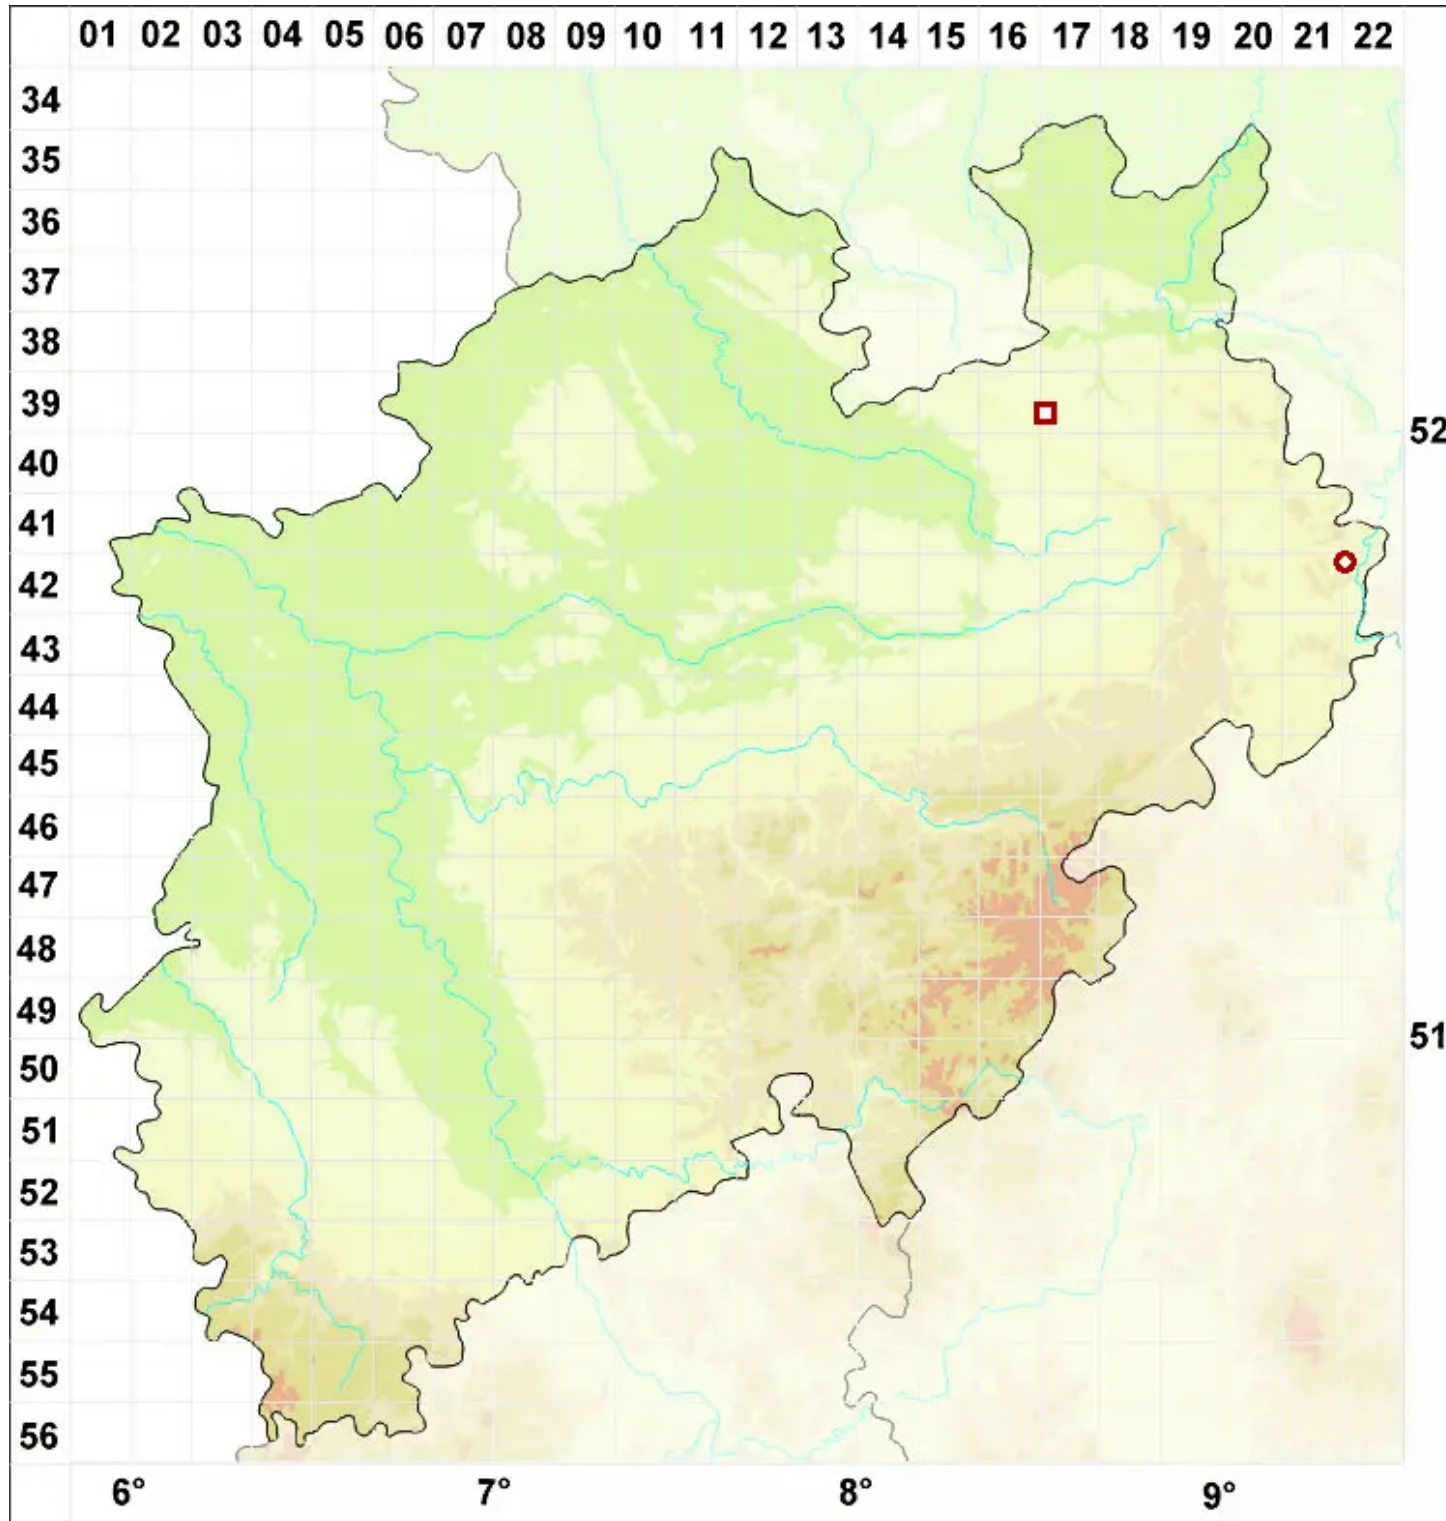

Lecidea erythrophaea Flörke ex Sommerf.

Blutrotfrüchtige Schwarznappflechte

Legende:

- Symbole:**
- Ausgefülltes Symbol:
Zeitraum von 1980 bis heute (Aktuelle Angabe)
 - Leeres Symbol:
Zeitraum vor 1980 (Altangabe)
 - Quadrat: Herbarbeleg