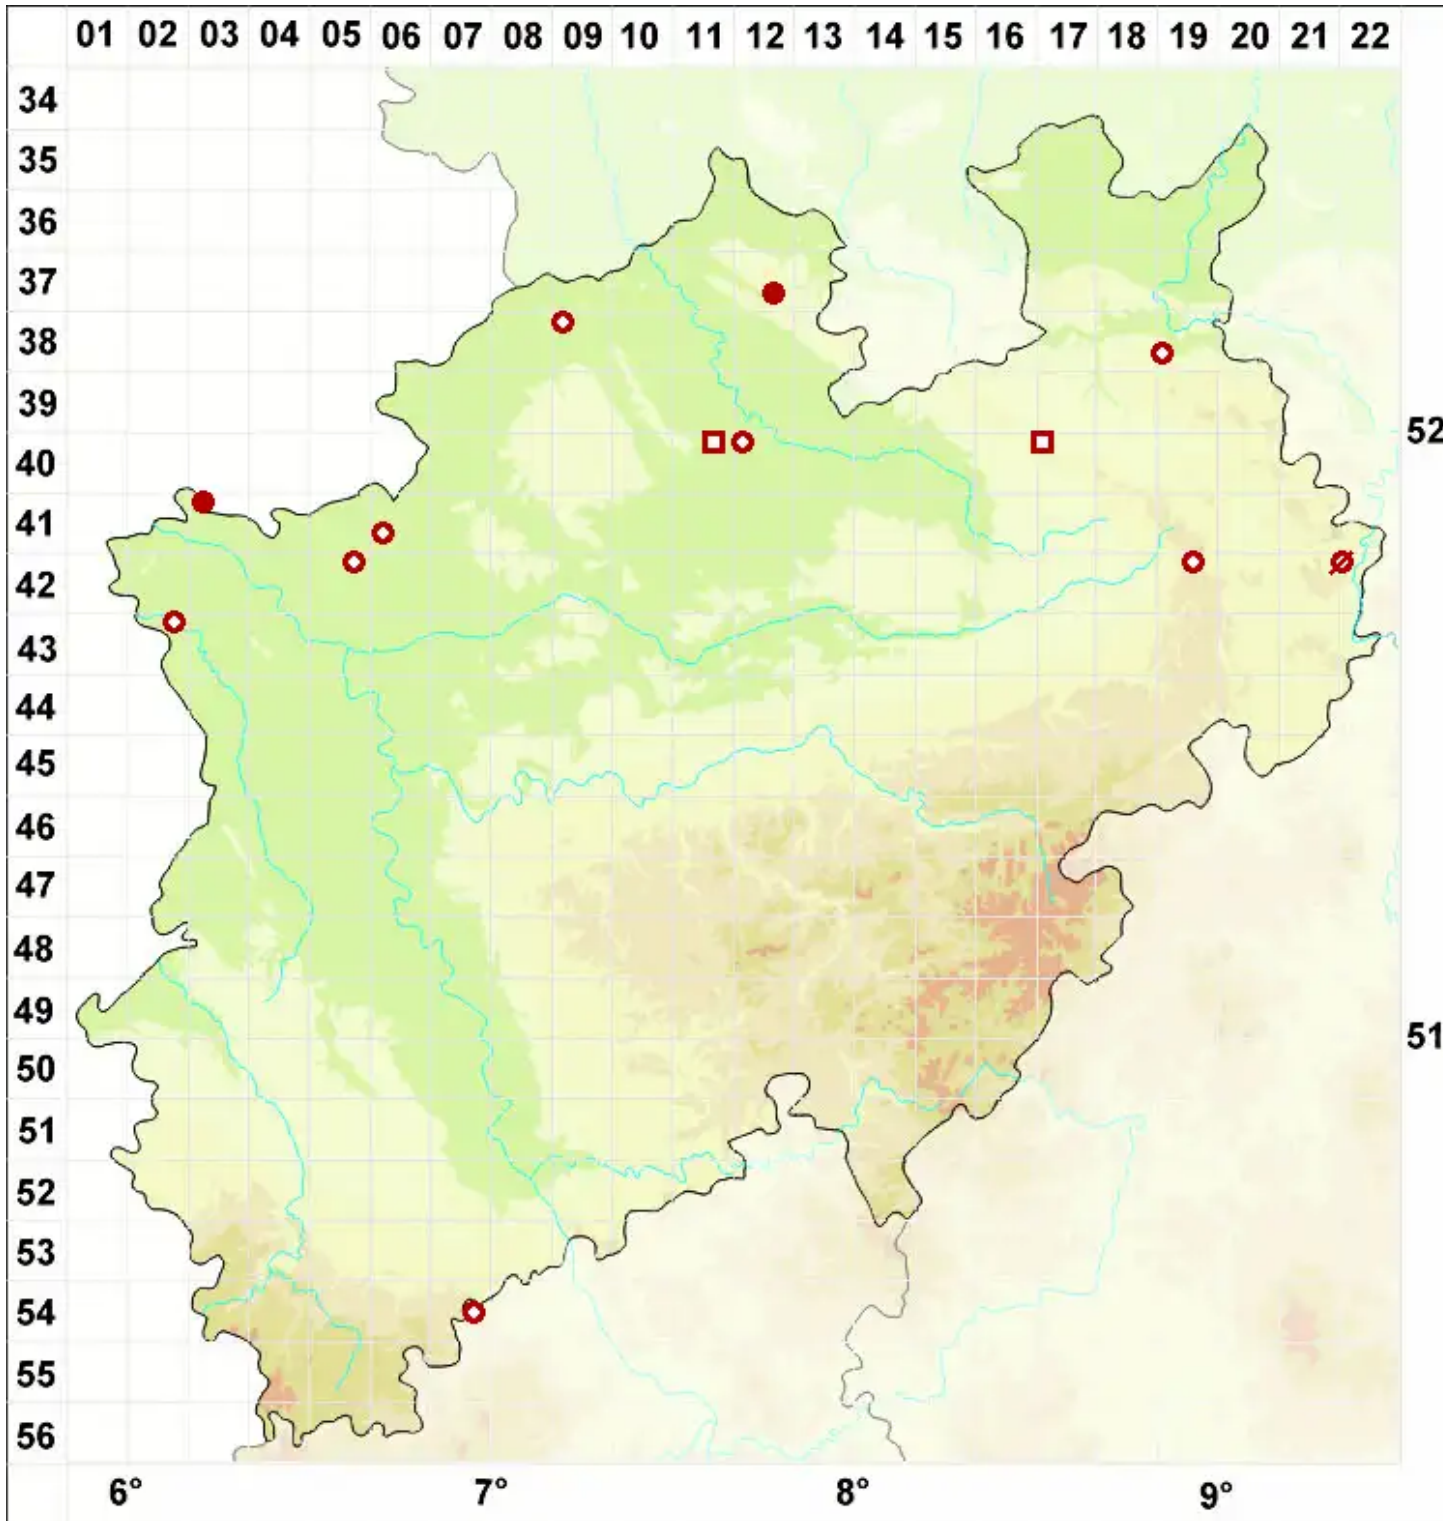

# Micarea erratica (Körb.) Hertel, Rambold & Pietschm.

Legende:

**Symbole:**  
 Ausgefülltes Symbol:  
 Zeitraum von 1980 bis heute (Aktuelle Angabe)  
 Leeres Symbol:  
 Zeitraum vor 1980 (Altangabe)  
 Quadrat: Herbarbeleg