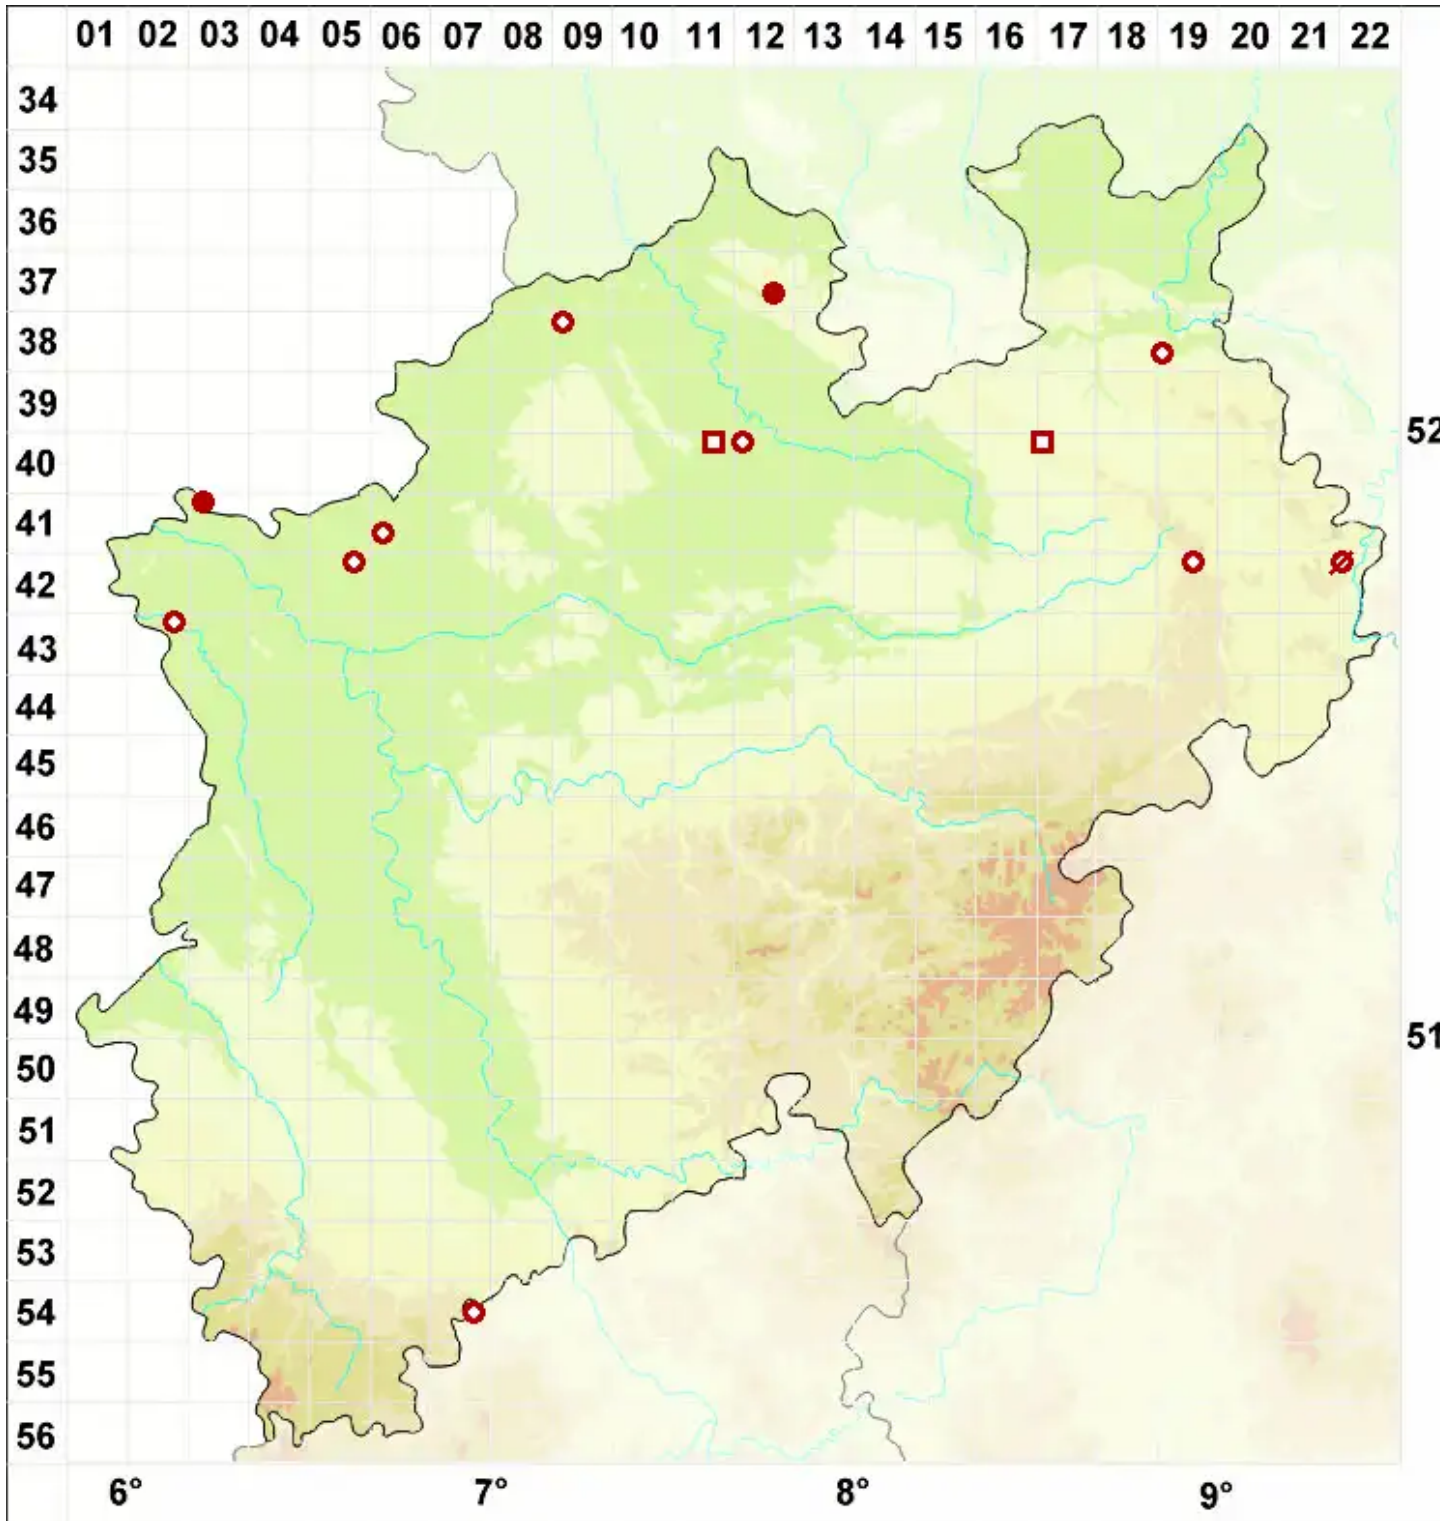

# Micarea erratica (Körb.) Hertel, Rambold & Pietschm.

Legende:

- Symbole:**
- Ausgefülltes Symbol:  
Zeitraum von 1980 bis heute (Aktuelle Angabe)
  - Leeres Symbol:  
Zeitraum vor 1980 (Altangabe)
  - Quadrat: Herbarbeleg