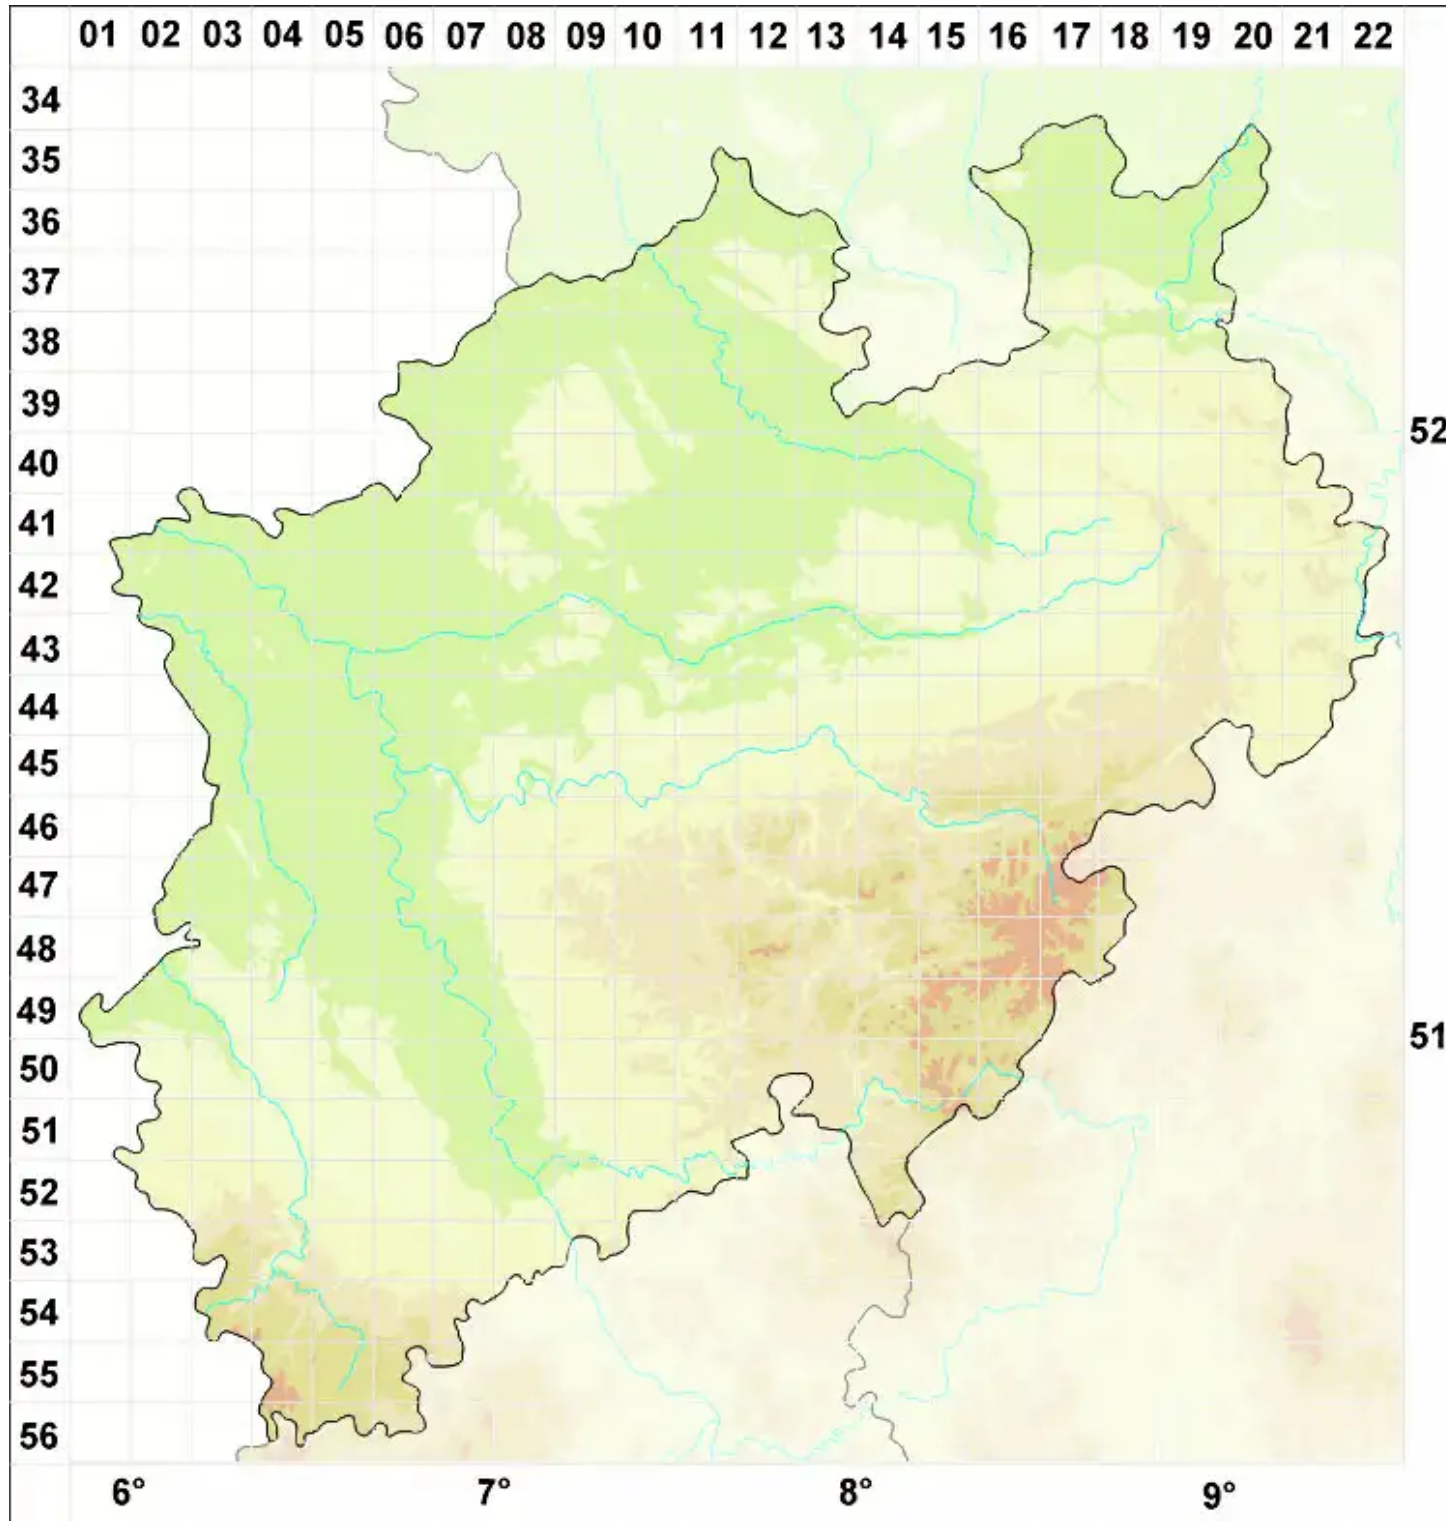

Lecidea ecorticata C. W. Dodge & G. E. Baker

Unberindete Schwarznappflechte

Legende:

- Symbole:**
Ausgefülltes Symbol:
Zeitraum von 1980 bis heute (Aktuelle Angabe)
Leeres Symbol:
Zeitraum vor 1980 (Altangabe)
Quadrat: Herbarbeleg