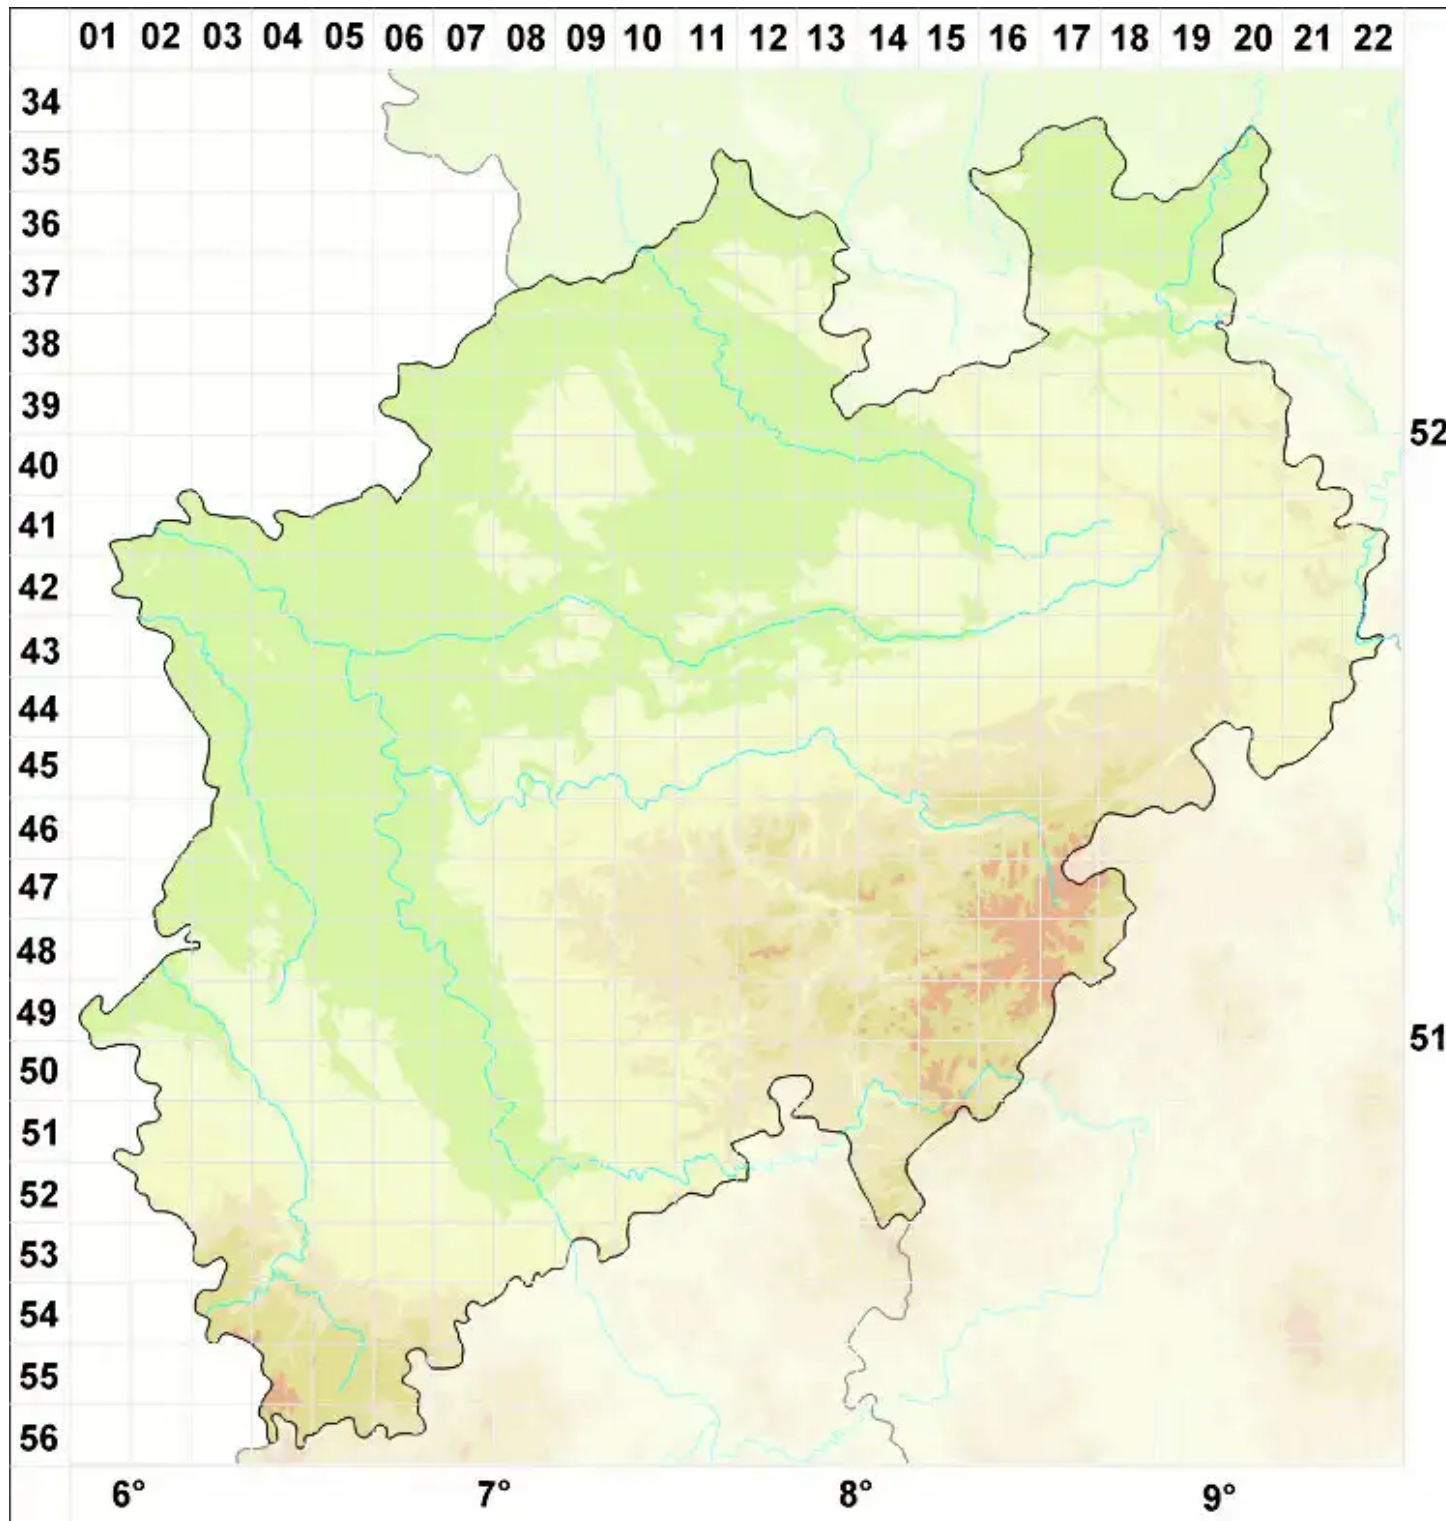

Carbonea distans (Kremp.) Hafellner & Obermayer

Alpen-Karbonflechte i.w.S.

Legende:

Symbole:

Ausgefülltes Symbol:
Zeitraum von 1980 bis heute (Aktuelle Angabe)

Leeres Symbol:
Zeitraum vor 1980 (Altangabe)

Quadrat: Herbarbeleg